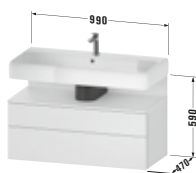

Ausstattung	Waschtischunterbau, 2 Schubkästen, Optionale Nischen- beleuchtung	Waschtischunterbau, 2 Schubkästen, Optionale Nischen- beleuchtung	Waschtischunterbau, 2 Schubkästen, Optionale Nischen- beleuchtung	Waschtischunterbau, 2 Schubkästen, Optionale Nischen- beleuchtung	Waschtischunterbau, 2 Schubkästen, Optionale Nischen- beleuchtung
Höhe mm	590	590	600	600	600
Tiefe mm	470	470	550	550	550
Breite mm	990	1190	800	1000	1200
DIANA Art.-Nr.	(DI08620503...)	(DI08620504...)	(DI08620701...)	(DI08620702...)	(DI08620703...)
Preis	1.125,- €	1.198,- €	1.482,- €	1.540,- €	1.627,- €
Passend zu Keramik	DI005206201	DI005208201 DI005209201	DI005209201 DI005213201 DI005200201 DI005202201 DI005204201	DI005209201 DI005213201 DI005200201 DI005202201 DI005204201	DI005209201 DI005213201 DI005200201 DI005202201 DI005204201