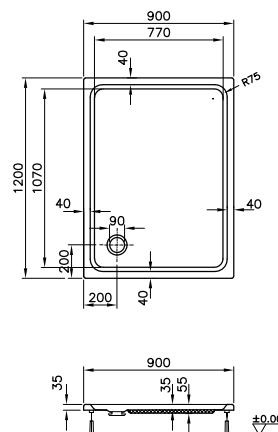

DIANA S100
Acryl-Rechteck-Duschwanne
Weiß, 1200 x 900 mm,
Tiefe 35 mm, Ablaufloch 90 mm,
(DI224207001) 353,- €