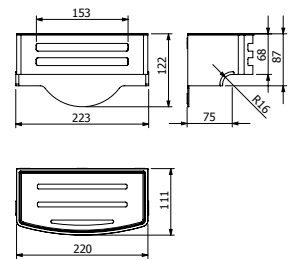

* **DIANA C100 Stützgriff Befestigungsset 5:** für Beton Vollziegel Kalksand Vollstein (DI617295) 19,80 €
DIANA C100 Stützgriff Befestigungsset 6: für Leichtbauwände mit Schichtholzplatten (DI617296) 14,90 €
DIANA C100 Stützgriff Befestigungsset 7: für Leichtbauwände mit int. Stahlplatten (DI617297) 16,60 €
DIANA C100 Stützgriff Befestigungsset 8: für Porenbeton oder Lochsteine (DI617298) 85,60 €