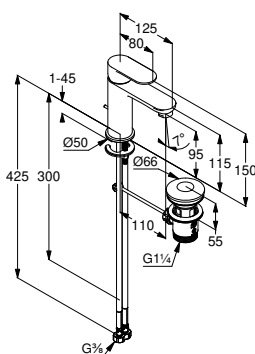

Waschtischmischer 75

1-Loch Montage, Auslaufhöhe 75 mm, Keramik-Kartusche mit Heißwasserbegrenzung, Durchflussmenge bei 3 bar 4,5 l/min., flexible Druckschläuche G3/8 DVGW zugelassen, Zugstangen-Ablaufgarnitur G1 1/4 Metall, verchromt, (DI400030500) 97,50 €