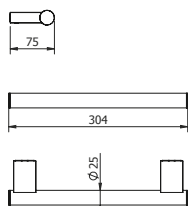

DIANA S100
Accessoires

DIANA S100 Wannengriff
verchromt, 304 mm,
(DI606423500) 76,10 €