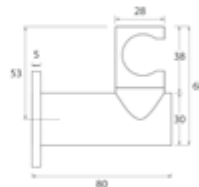

DIANA Wandbrausehalter flexibel, rund
justierbar, massive Messingausführung, mit
schwarzem Konussschoner aus Kunststoff,

Schwarz matt, (DI451621530) 69,10 €
Edelstahlfinish, (DI451621730) 87,40 €