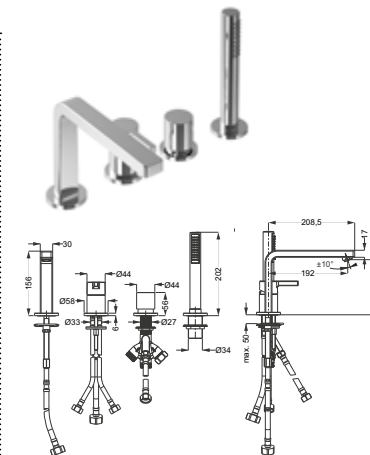

DIANA L100 4-Loch Wannenfüll- und Brausemischer
mit starrem Wannenauslauf, SoftEmotion-Keramikkartusche, Automatik-Druckumsteller, ausziehbare Stabhandbrause, Nylon-Brauseschlauch, eigensicher gegen Rückfließen, inklusive Befestigungsmaterial, Ausladung 192 mm,

verchromt, (DI406434500) 1.018,- €

DIANA Abdichtungssets finden Sie auf Seite 282.