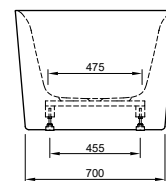

DIANA L200

Acrylwannen, freistehend und wandgebunden

DIANA L200 Acrylwanne Oval, freistehend
1800 x 800 x 600 mm, Nutzinhalt ca. 230 Liter, Schlitz-Überlauf, verchromt, Weiß, (DI20611000001) 2.780,- €