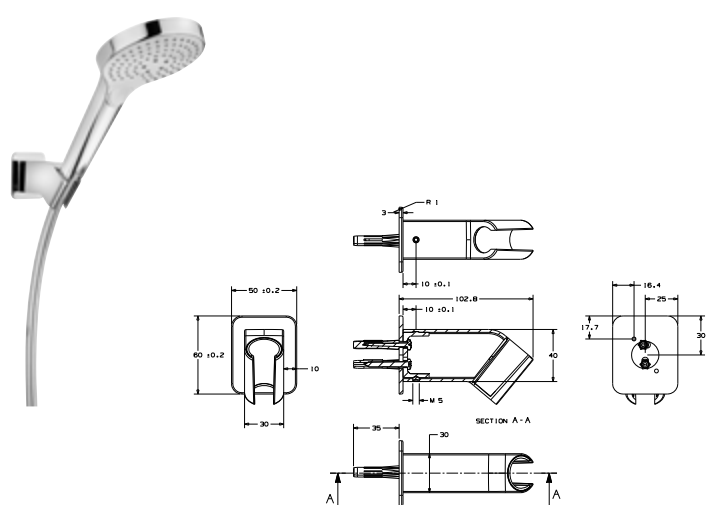

DIANA M100 Eco Wannen-Brauseset 120 mm 3S
Brauseregen, Weichstrahl-Gemischter Strahl mit
Drückknopf, Kalk Easy-Clean, Brausehalter aus Metall,
Brauseschlauch 1250 mm
(DI455423500) 159,- €

DIANA Abdichtungssets
finden Sie auf Seite 282.