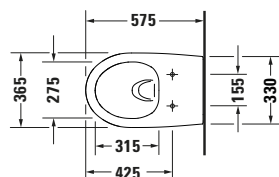

DIANA M200 Möbelwaschtisch

mit 2 Hahnöchern, mit Überlaufschlitz,
Weiß, 1000 x 460 mm, (DI005307...) 535,- €

DIANA M200 Wand-WC Set

575 mm Ausladung, Spülrandlos,
für 4,5/3 l Spülmenge, mit verdeckter Befestigung,
inkl. WC-Sitz, SoftClose,
Weiß, (DI005370...) 530,- €

DIANA M200 WC-Sitz Ersatzdeckel
Weiß, Edelstahlscharniere mit SoftClose
(DI005377001) 177,- €