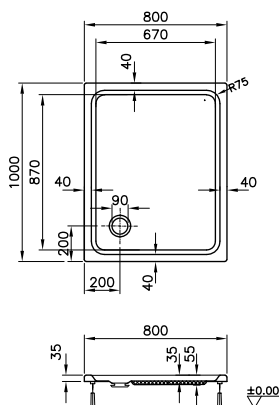

DIANA S100
Acryl-Quadrat-Duschwanne
Weiß, 800 x 800 mm,
Tiefe 35 mm,
(DI224200001) 302,- €

DIANA S100
Acryl-Rechteck-Duschwanne
Weiß, 1000 x 800 mm,
Tiefe 35 mm, Ablaufloch 90 mm,
(DI224205001) 323,- €