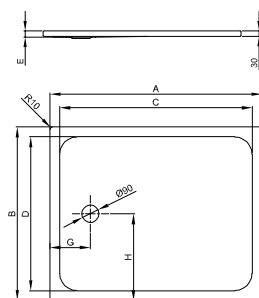

Maße in mm	A	B	C	D	E	G	H
800 x 800 x 25	800	800	700	700	25	210	210
900 x 750 x 25	900	750	800	650	25	210	210
900 x 800 x 25	900	800	800	700	25	210	210
900 x 900 x 25	900	900	800	800	25	210	210

DIANA L200 Stahl-Duschwannen, 25 mm
 1000 x 800 x 25 mm, (DI231612...) 713,- €
 1000 x 900 x 25 mm, (DI231613...) 716,- €
 1000 x 1000 x 25 mm, (DI231610...) 518,- €