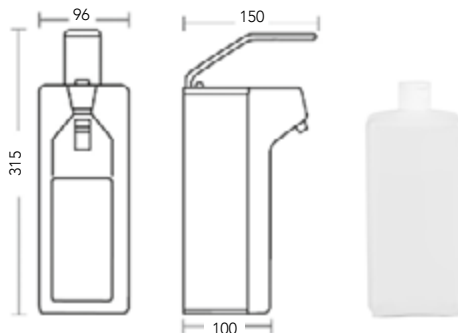

DIANA O100-Neu Universalspender

Weiß, inkl. Adapter für Euronormflaschen mit 500 ml oder mit Adapter 1000 ml, mit Schloss, (DI641210502) **81,80 €**

Desinfektionsmittel 500 ml, (DI649035) **27,30 €**

Desinfektionsmittel 1000 ml, (DI649036) **53,- €**

Für den Klinikbedarf

Desinfektionsmittelspender aus Kunststoff aus der DIANA Spenderreihe. Der Spender ist für Desinfektionsmittel, Seife und Handlotion geeignet. Durch einen mitgelieferten Adapter können sowohl 500-ml- als auch 1000-ml-Euroflaschen verwendet werden. Seine Aluminiumrückwand sorgt für zusätzliche Stabilität.