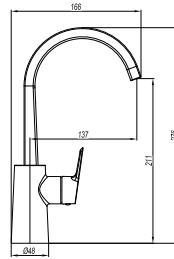

DIANA M200
Waschtischmischer L-Size
mit seitlicher Betätigung, Auslaufhöhe 211 mm,
Auslauf schwenkbar 360°, SoftEmotion-
Keramikkartusche, Ausladung 137 mm,
mit Zugstangen-Ablaufgarnitur

verchromt, (DI402120500) 284,- €
Schwarz matt, (DI402120530) 397,- €