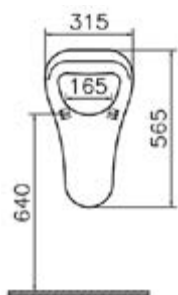

DIANA S100 Urinal
Abgang nach unten variabel, Siphonunterkante ab Boden variabel von 160–210 mm für Zulauf von hinten, (DI001801001) 209,- €