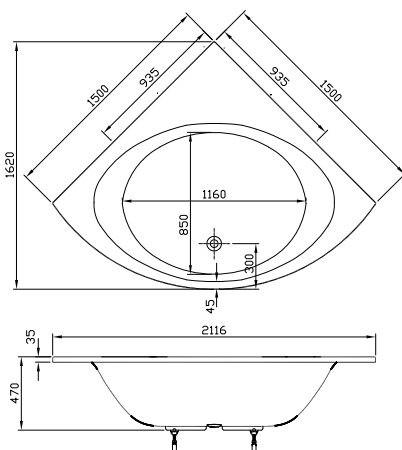

DIANA M100 Acryl-6-Eck-Einbauwanne Weiß, 1900 x 900 mm, Nutzinhalt ca. 214 Liter, (DI205063001) 676,- €

DIANA M100 Acryl-Eckeinbauwanne Weiß, 1500 x 500 mm, Nutzinhalt ca. 250 Liter, ohne Schürze, ohne Gestell, (DI205082001) 918,- €

DIANA M100 Acryl-Schürze Weiß, 1500 x 500 mm, (DI205087001) 574,- €

Bade- & Duschwannen
Duschrinnen & -Plätze

DIANA Abdichtungssets finden Sie auf Seite 282.