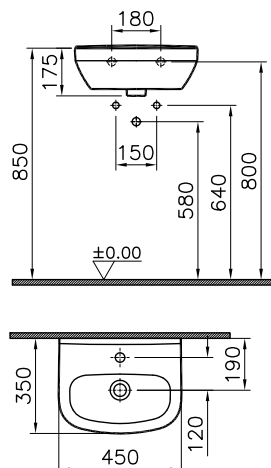

DIANA S100 Waschtisch rund

555 x 450 mm, (DI001101001) 110,- €

605 x 470 mm, (DI001102001) 110,- €

650 x 470 mm, (DI001104001) 131,- €

Abstand der Eckventile darf bei Montage der Halbsäule maximal 80 mm betragen.