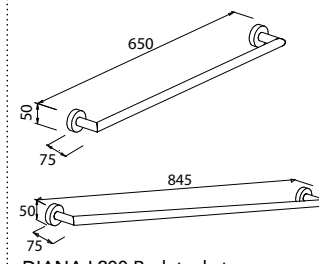

DIANA L200

Accessoires in Chrom und Schwarz matt

DIANA L200 Glashalter

verchromt,
(DI600810500) 74,70 €
Schwarz matt,
(DI600810530) 91,70 €
Edelstahlfinish,
(DI600810730) 91,70 €

DIANA L200 Glas
Weiß matt, (DI600810) 29,60 €

DIANA L200 Seifenhalter

verchromt,
(DI600812500) 78,10 €
Schwarz matt,
(DI600812530) 95,- €
Edelstahlfinish,
(DI600812730) 95,- €

DIANA L200 Seifenschale
Glas, Weiß matt, (DI600812) 31,- €

DIANA L200 Seifenspender

Behälter aus Glas, komplett mit Pumpe,
Füllmenge ca. 160 ml,

Weiß matt,
(DI600815500) 102,- €
Schwarz matt,
(DI600815530) 123,- €
Edelstahlfinish,
(DI600815730) 123,- €

Ersatz-Flasche, (DI600815) 31,- €

DIANA L200 Handtuchhaken

verchromt,
(DI600825500) 44,20 €
Schwarz matt,
(DI600825530) 51,- €
Edelstahlfinish,
(DI600825730) 51,- €

DIANA L200 Doppel-Handtuchhaken

verchromt,
(DI600826500) 60,70 €
Schwarz matt,
(DI600826530) 72,80 €
Edelstahlfinish,
(DI600826730) 72,80 €

DIANA L200 Handtuchhalter

1-armig, starr, 405 mm,
zum Schrauben,

verchromt,
(DI600821500) 78,10 €
Schwarz matt,
(DI600821530) 95,- €
Edelstahlfinish,
(DI600821730) 95,- €

DIANA L200 Handtuchhalter

2-armig, schwenkbar, 460 mm,
zum Schrauben,

verchromt,
(DI600822500) 123,- €
Schwarz matt,
(DI600822530) 147,- €
Edelstahlfinish,
(DI600822730) 147,- €

DIANA L200 Badetuchstange

600 mm,
verchromt,
(DI600832500) 140,- €
Schwarz matt,
(DI600832530) 167,- €
Edelstahlfinish,
(DI600832730) 167,- €

800 mm,
verchromt,
(DI600833500) 189,- €
Schwarz matt,
(DI600833530) 227,- €
Edelstahlfinish,
(DI600833730) 227,- €