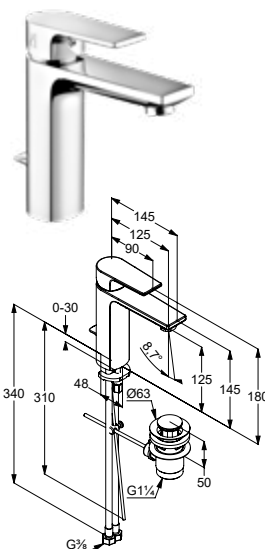

DIANA M100
Waschtischmischer 125
Auslaufhöhe 125 mm, Ausladung 145 mm, Einlochmontage, Strahlregler M24 x1, Keramik-Kartusche mit Heißwasserbegrenzung, Durchfluss: 5,0 l/min, Schnell-Montagesystem, flexible Anschlüsse G 3/8, verchromt, mit Ablaufgarnitur, (DI405160500) 190,- € ohne Ablaufgarnitur, (DI405162500) 199,- €