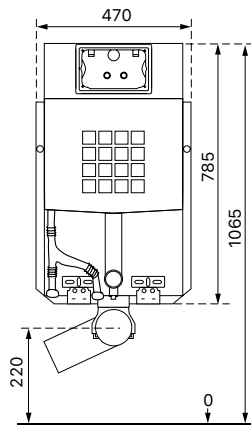

DIANA

Montageelemente

NEU

Verwendungszwecke

- Für gemauerte Wände
- Zum Einbau in teil- oder raumhohe Vorwandinstallationen
- Für Wand-WCs mit Anschlussmaßen nach DIN EN 33:2011-11
- Für 1-Mengen-, 2-Mengen- oder Spül-Stopp-Spülung

Eigenschaften

- Montagerahmen sendzimirverzinkt, mit vier Befestigungspunkten
- Zargenausbildung zur kraftschlüssigen Verbindung mit dem Mauerwerk
- Anschlussbogen werkzeuglos montierbar
- Befestigung Anschlussbogen werkzeuglos von vorne montierbar
- UP-Spülkasten mit Betätigung von vorne, schwitzwassergedämmt

- Montage- und Servicearbeiten am UP-Spülkasten werkzeuglos
- Wasseranschluss hinten oder oben Mitte
- Bauschutz für Serviceöffnung schützt vor Feuchtigkeit und Schmutz
- Geeignet für Duravit Sensowash®
- Ausgerüstet mit Leerrohr für Wasserzuleitung zum Anschluss von Geberit AquaClean Geräten
- Geeignet für folgende Betätigungsplatten der Serie: Sigma01/10/20/21/50/60/70/80, Mambo (außer Sigma40)
- Für Einwurf von Reinigungswürfeln geeignet

B/H/T 470/1065/120 mm (optional mit Einwurf für Reinigungswürfel)

DIANA-Neu Kombiset WC-Element für WWC

Bauhöhe 106,5 cm mit UP-Spülkasten
Geberit Sigma für Betätigung von vorne,
für 2-Mengen-Spülung
mit Reduzierstück 90/110,
zum einmauern,
ohne Schallschutzmatte, (DI060128) 283,- €
mit Schallschutzmatte 1065 mm, (DI060129) 288,- €