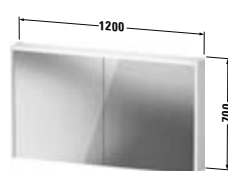

Spiegel

Spiegelfläche:
365 x 680 mm,
Lichtfeld oben

Spiegelfläche:
615 x 680 mm,
Lichtfeld oben

Spiegelfläche:
765 x 680 mm,
Lichtfeld oben

Spiegelfläche:
965 x 680 mm,
Lichtfeld oben

Spiegelfläche:
1165 x 680 mm,
Lichtfeld oben

Ausstattung

Höhe mm

Tiefe mm

Breite mm

DIANA Art.-Nr.

Preis

(DI08620301...)

788,- €

(DI08620302...)

831,- €

(DI08620303...)

893,- €

(DI08620304...)

970,- €

(DI08620305...)

1.012,- €

Grundausrüstung für alle Spiegel: LED-Beleuchtung oben, Beleuchtung über Sensorsteuerung steuerbar. Lichttemperatur und -intensität über definierte Szenen wählbar.

Spiegelschränke

Lichtfeld oben,
Waschplatzbeleuchtung,
2 Steckdosen,
1 Tür,
Anschlag links

Lichtfeld oben,
Waschplatzbeleuchtung,
2 Steckdosen,
1 Tür,
Anschlag rechts

Lichtfeld oben,
Waschplatzbeleuchtung,
2 Steckdosen,
2 Türen

Lichtfeld oben,
Waschplatzbeleuchtung,
2 Steckdosen,
2 Türen

Lichtfeld oben,
Waschplatzbeleuchtung,
2 Steckdosen,
2 Türen

Ausstattung

Höhe mm

Tiefe mm

Breite mm

DIANA Art.-Nr.

Preis

(DI086201011...)

1.476,- €

(DI086201012...)

1.476,- €

(DI08620201...)

1.665,- €

(DI08620202...)

1.761,- €

(DI08620203...)

1.847,- €

Grundausrüstung für alle Spiegelschränke: doppelt verspiegelte Türen inkl. Dämpfung, kippsichere, höhenverstellbare Glaseinlegeböden, 2 Steckdosen, LED-Beleuchtung oben, Beleuchtung (Hauptlicht, Innenbeleuchtung und Waschplatzbeleuchtung) über Sensorsteuerung steuerbar. Lichttemperatur und -intensität über definierte Szenen wählbar.