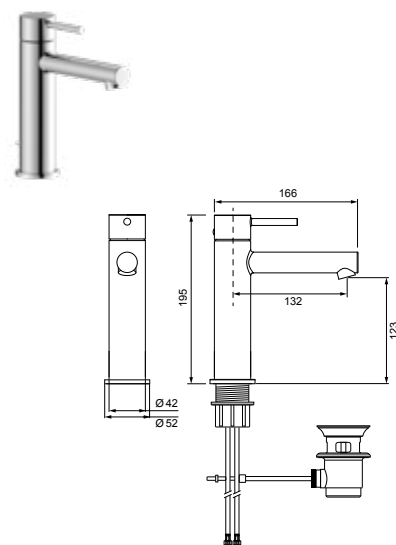

DIANA L200 Waschtischmischer L-Size

Auslaufhöhe 123 mm, Ausladung 132 mm,
mit Ablaufgarnitur,
verchromt, (DI407021500) 290,- €
Schwarz matt, (DI407021530) 405,- €
Edelstahlfinish, (DI407021730) 419,- €

ohne Ablaufgarnitur,
verchromt, (DI407020500) 269,- €
Schwarz matt, (DI407020530) 377,- €
Edelstahlfinish, (DI407020730) 390,- €