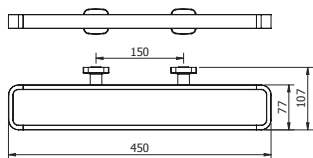

DIANA M100 Relingsystem
verchromt, mit Seifenschale und Kristallglas

DIANA M100 Relingsystem
als Handtuchablage

DIANA M100

Accessoires

**DIANA M100 Relingsystem/
Gästehandtuchhalter**
horizontal und vertikal montierbar,
verchromt
(DI605330500) 231,- €