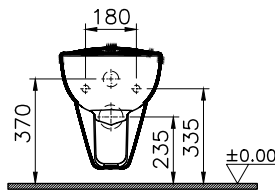

DIANA C100 Tiefspül-Wand-WC
mit 60 mm mehr Sitzhöhe, Ausladung 540 mm,
mit Spülrand, (DI003553001) 523,- €