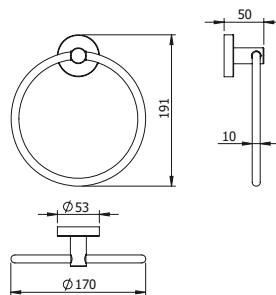

DIANA O100 Handtuchhalter
verchromt, 2-armig, 418 mm,
(DI601302500) 49,80 €

DIANA O100 Badetuchhalter
verchromt,
644 mm, (DI601407500) 64,40 €
844 mm, (DI601408500) 75,- €

DIANA O100 Handtuchring
verchromt, ø 170 mm,
(DI601322500) 45,30 €