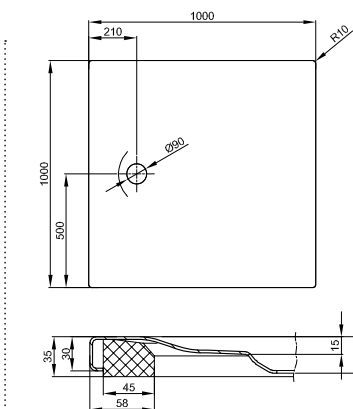

DIANA L400-Neu Stahl-Duschwannen
1000 x 1000 x 15 mm,
Weiß, (DI232010001) 647,- €
Snow, (DI232010600) 647,- €
Flax, (DI232010610) 647,- €

Bade- & Duschwannen
Duschrinnen & -Plätze

DIANA Abdichtungssets
finden Sie auf Seite 282.