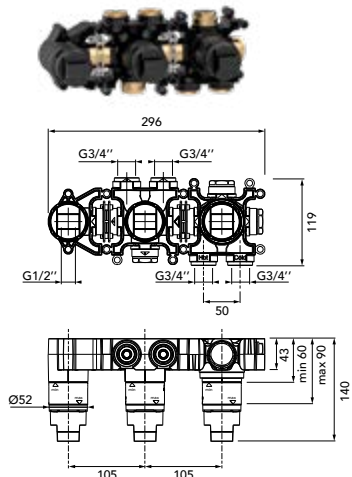

DIANA L200 Einbaukörper für Thermostat
2 Verbraucher (DI407602) 950,- €