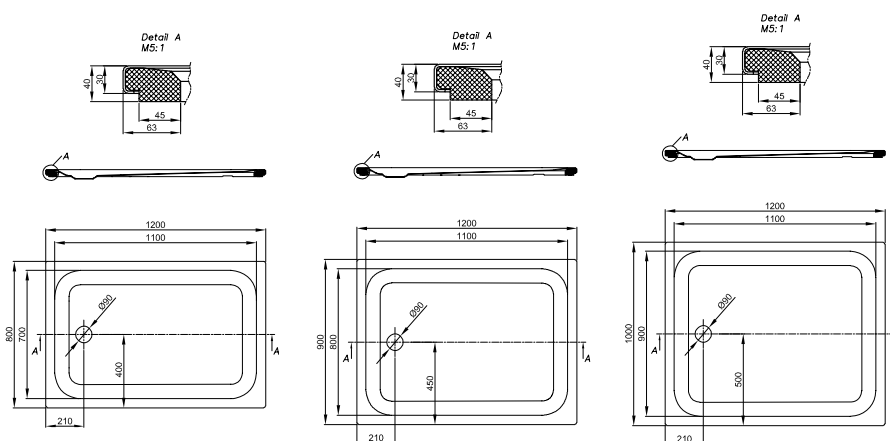

DIANA L200 Stahl-Duschwannen
mit Mini-Träger, 35 mm
1200 x 800 x 35 mm, (DI231714...) 919,- €
1200 x 900 x 35 mm, (DI231715...) 894,- €
1200 x 1000 x 35 mm, (DI231716...) 919,- €