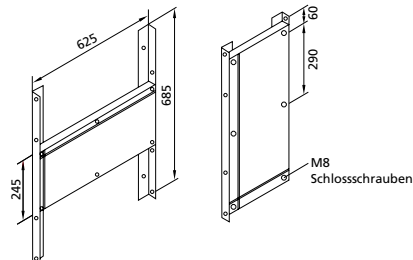

DIANA BS+ Montageplatte Universal Schichtholzplatte 625 x 245 mm, Plattenstärke 30 mm, mit 2 Befestigungswinkeln, 685 mm lang, (DI061910) 65,40 €

Verwendungszwecke

- Für Trockenbau
- Zum Einbau in teil- oder raumhohe Vorwandinstallationen
- Zum Einbau in raumhohe Installationswände
- Für barrierefreies Bauen geeignet
- Zum Befestigen von Stütz- und Haltegriffen
- Zum Befestigen von Urinaltrennwänden, Duschtrennwänden und Wandschränken

Eigenschaften

- Sendzimirverzinkter Befestigungswinkel
- Montageplatte aus Furnierholz, wasserfest verleimt
- Einsetzbar senkrecht und waagrecht

B/H/T 625/685/30 mm