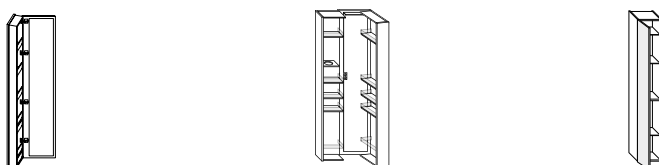

Ganzkörperspiegel-schränke

	1 Spiegel 1 Koffertür 5 Ablagen auch mit LED-Beleuchtung lieferbar, EEK E 1 Kontakt-Schalter 1 Doppelsteckdose	1 Spiegel 2 Koffertüren 1 Kontakt-Schalter 1 Doppelsteckdose 1 Föhnhalter 4 Haken LED-Beleucht. oben, EEK E	1 Spiegeltür, beidseitig verspiegelt 4 Glaseinlegeböden
Ausstattung			
Höhe mm	1760	1760	1760
Tiefe mm	150	335	310
Breite mm	400	400	300, 350, 450

Ein durchgängiger Verlauf der Oberflächenmaserungen ist produktionsbedingt nicht möglich. Weitere Details zu den Produkten finden Sie zusätzlich in der aktuellen DIANA Preisliste. Modell- oder Preisänderungen sowie Farbabweichungen vorbehalten. Alle Preise ohne Dekoration. UVP inkl. gesetzl. MwSt.