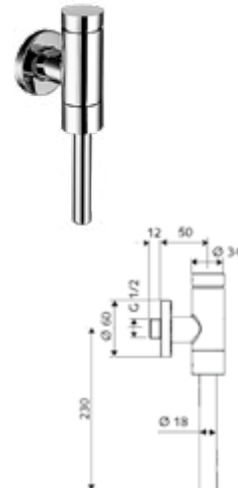

DIANA O100 Urinal-Druckspüler
1/2" Spülarmatur, mit Messing-Drucktaste, Spülmenge einstellbar 1-6 l, Spülarmatur konform DIN EN 12541, mit integriertem Serviceabsperrventil, verchromte Ganzmetallausführung, DN 15, (DI041002500) 169,- €