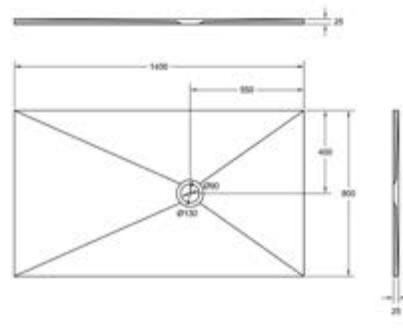

DIANA L300 Mineralguss Duschwanne
1200 x 900 mm, Tiefe 25 mm,
Ablaufloch 90 mm, Oberfläche strukturiert,
Weiß, (DI226423001) 650,- €
Grau, (DI226423052) 650,- €
Anthrazit, (DI226423030) 650,- €