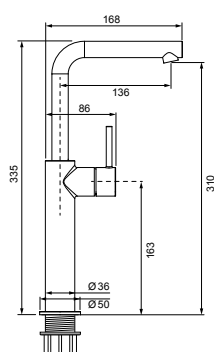

**DIANA L200 Waschtischmischer
XL-Size**

mit seitlicher Betätigung,
Auslaufhöhe 310 mm, Ausladung
136 mm, ohne Ablaufgarnitur,

verchromt, (DI407031500) 359,- €
Schwarz matt, (DI407031530) 501,- €
Edelstahlfinish, (DI407031730) 519,- €