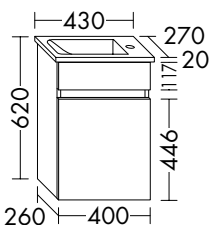

DIANA S100-Neu Gästebadmöbel — Kompakte Bauweise für platzsparenden Einsatz als praktische Sets nicht nur für Gäste-WCs.

Oberflächenmaterial
Thermoformt auf Melamin korpus.

Farbvarianten
9 Holzmaserungen und 7 Farben.

Kompakte Maße
Für kleine Räume.

Anti-Fingerprint
Standardmäßig bei Softmatten Farben.

Fronten- und Korpusfarben

Thermoformfront, Korpus Melamin, Holzmaserung Front horizontal, Korpus vertikal.

Set mit
Keramik-Waschtisch
Weiß, Muldentiefe 100 mm,
Beckenmaß 310 x 230 mm
H 20 mm, T 270 mm, B 430 mm
Waschtischunterschrank
mit 1 Blende und 1 Tür,
als Links- oder Rechtsausführung
montierbar,
(DI0844010...) 565,- €