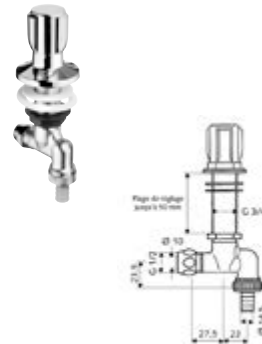

**DIANA Spültischventil
ohne Rohrbelüfter**
mit Rückflussverhinderer,
und Schlauchverschraubung,
Verstellbereich 1-50 mm,
Dimension DN 15 x 10 mm
G 1/2 AG, verchromt,
(DI407971500) 114,- €