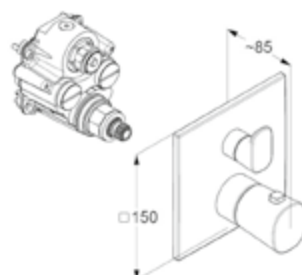

DIANA M100 Aufputz Wannenfüll- und Brausethermostat
Temperaturwählgriff mit Heißwassersperre bei 38°C, Durchflussmenge Wanne 23 l/min bei 3 bar, Durchflussmenge Brause 18,7 l/min bei 3 bar, mit Schmutzfangsieb, verchromt,
(DI435400500) 403,- €

DIANA M100 Aufputz Brausethermostat
Temperaturwählgriff mit Heißwassersperre bei 38°C, 50% Wassermengen-Begrenzung, Geräuschklasse I, verchromt,
(DI435300500) 318,- €

NEU

DIANA M100-Neu Unterputz Brausemischer
für Unterputzkörper DIANA-Neu SLIM.BOXX, Feinbaset mit Funktionseinheit, Wandmontage, geschlossener Hebel, Metall, Keramik-Kartusche mit Heißwasserbegrenzung, Durchflussmenge bei 3 bar 28 l/min., verchromt,
(DI405611500) 216,- €

NEU

DIANA M100-Neu Unterputz Wannenfüll- und Brausemischer
für Unterputzkörper DIANA-Neu SLIM.BOXX, Feinbaset mit Funktionseinheit, Wandmontage, PUSH&SWITCH Druckumsteller, autom. Umstellung: Brause/Wanne, geschlossener Hebel, Metall, Keramik-Kartusche mit Heißwasserbegrenzung, Durchflussmenge Wanne bei 3 bar 28 l/min., Durchflussmenge Brause bei 3 bar 24 l/min., verchromt,
(DI405661500) 234,- €

NEU

DIANA M100-Neu Unterputz Wannenfüll- und Brausemischer
für Unterputzkörper DIANA-Neu SLIM.BOXX, eigensicher gegen Rückfließen, Feinbaset mit Funktionseinheit, Wandmontage, PUSH&SWITCH Druckumsteller, autom. Umstellung: Brause/Wanne, geschlossener Hebel, Metall, Keramik-Kartusche mit Heißwasserbegrenzung, Durchflussmenge Wanne bei 3 bar 25 l/min., Durchflussmenge Brause bei 3 bar 23 l/min., verchromt,
(DI405663500) 340,- €

NEU