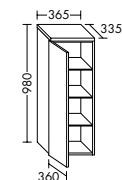

DIANA L500 Halbhohe Schränke

Ausstattung	Watt	Typ-Nr.	Maße	DIANA Art.-Nr.	Preis
1 Tür, einseitiger Frontüberstand 15 mm			Höhe mm 980		
3 Glaseinlegeböden					
1 Abdeckplatte		UHHR...	Tiefe mm 335		
Korpus Breite: 350 mm					
Abdeckplatte Breite: 365 mm		...036 L	Breite mm 365	DI08530301...	737,- €
Version links Frontüberstand rechts		...036 R	365	DI08530302...	737,- €