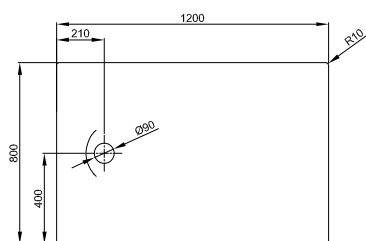

Bade- & Duschwannen
Duschrinnen & -Plätze

DIANA Abdichtungssets
finden Sie auf Seite 282.

DIANA L400-Neu Stahl-Duschwannen

DIANA L400-Neu Stahl-Duschwannen
1200 x 800 x 25 mm,
Weiß, (DI232014001) 1.027,- €
Snow, (DI232014600) 1.027,- €
Flax, (DI232014610) 1.027,- €