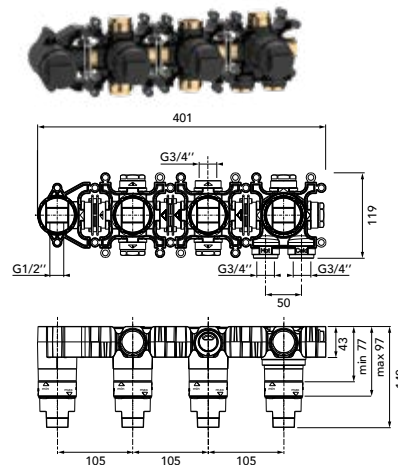

DIANA L200 Einbaukörper für Push Thermostat
1 Verbraucher (DI407611) 1.007,- €