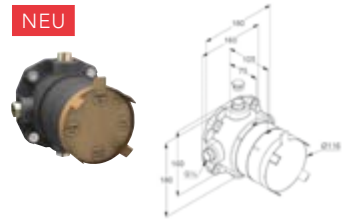

DIANA M100-Neu Unterputz Brausethermostat
für Unterputzkörper DIANA-Neu SLIM.BOXX, Wandmontage, Feinbaset mit Funktionseinheit, mit Keramik-Absperrventil als Drehventil 90°, Temperaturwählgriff mit Heißwassersperre 40°C, Durchflussmenge bei 3 bar 28 l/min., mit integrierten Rückflussverhinderern, verchromt,
(DI435511500) 501,- €

NEU