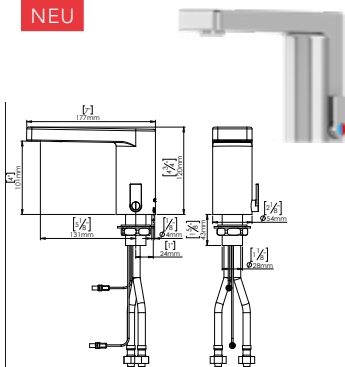

NEU

DIANA O300-Neu Elektronischer Waschtischmischer berührungslos
IR-Sensor Armatur, für kaltes und heißes Wasser, Temperatureinstellung über seitlichen Temperaturhebel, vandalsichere Ganzmetall-Ausführung mit internem Magnetventil, Auslaufhöhe 101 mm, Ausladung 177 mm, Flexible Anschlusschläuche G3/8 AG x 450 mm, Stromversorgung: Batteriebetrieb 6x1,5V AA Batterien, Netzbetrieb 9V (Stecker-Netzteil 100-240V 50-60Hz), programmierbare Sensoreinstellungen: Sensorbereich selbstjustierend 120 mm (30-160 mm), Hygienespülung: 24 Stunden, inkl. Bluetooth Modul, chrom, Batteriebetrieb, (DI445040500) 488,- €
Netzbetrieb, (DI445041500) 488,- €

NEU