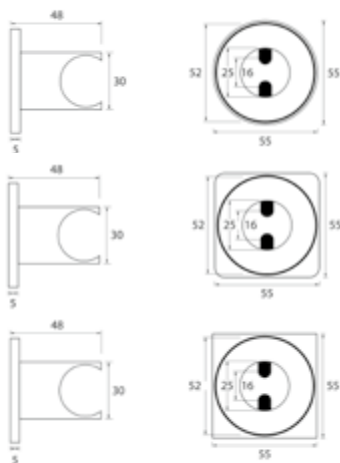

DIANA Wandbrausehalter starr
Messingausführung,

verchromt,
rund, (DI451620500) 49,60 €
softedge, (DI451630500) 66,90 €
eckig, (DI451640500) 56,20 €