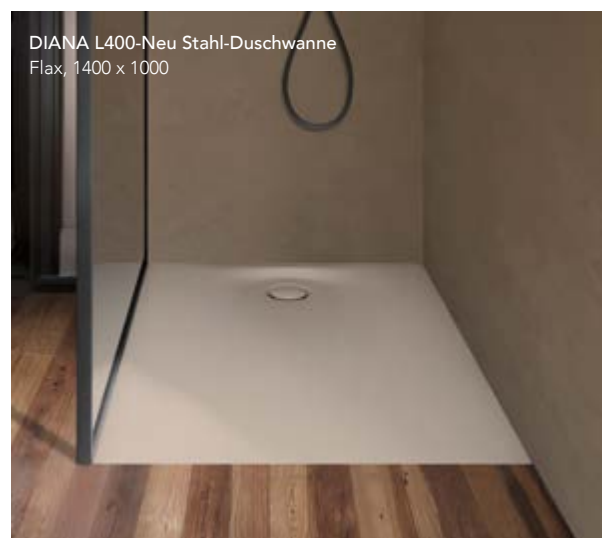

DIANA L400-Neu Stahl-Duschwanne
Flax, 1400 x 1000

DIANA L400-Neu Stahl-Duschwanne
Snow, 1400 x 1000

DIANA L400-Neu Stahl-Duschwannen — Äußerst widerstandsfähig und minimalistisch mit optionalen Oberflächenveredelungen für mehr Sicherheit und weniger Reinigungsaufwand.