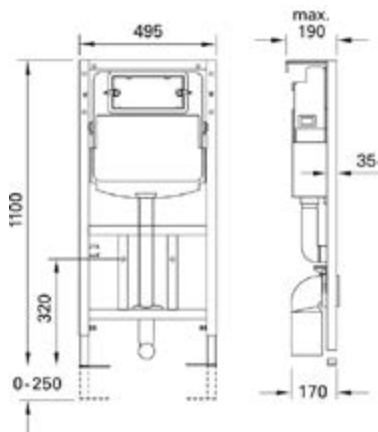

Verwendungszwecke

- Für Trockenbau
- Zum Einbau in teil- oder raumhohe Vorwandinstallationen
- Zum Einbau in raumhohe Installationswände
- Für Wand-WCs mit Anschlussmaßen nach DIN EN 33:2011-11
- Für Wand-WCs mit Ausladung bis 62 cm geeignet
- Für 1-Mengen-, 2-Mengen- oder Spül-Stopp-Spülung
- Für Fußbodenaufbauten 0–20 cm

Eigenschaften

- Selbsttragender Rahmen pulverbeschichtet
- Fußstützen verzinkt, verstellbar 0–20 cm
- Füße drehbar, Tiefe passend zum Einbau in U-Profile UW 50 und UW 75
- Anschlussbogen in verschiedenen Tiefenpositionen werkzeuglos montierbar
- UP-Spülkasten mit Betätigung von vorne, schwitzwassergedämmt
- Montage- und Servicearbeiten am UP-Spülkasten werkzeuglos
- Wasseranschluss hinten oder oben Mitte
- Bauschutz für Serviceöffnung schützt vor Feuchtigkeit und Schmutz
- Bauschutz für Serviceöffnung abklappbar
- Geeignet für Duravit Sensowash
- Geeignet für die Betätigungsplatte der Serie DIANA O100

DIANA O100 WC-Leichtbau-Montageelement für WWC

Bauhöhe 110 cm mit UP-Spülkasten DIANA O100 für Betätigung von vorne, für 2-Mengen-Spülung, (DI062000) 230,- €

B/H/T 495/1100/170-190 mm