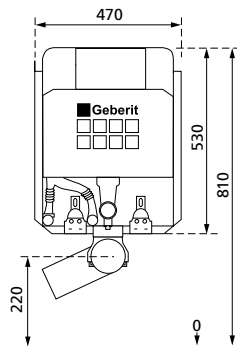

Verwendungszwecke

- Für gemauerte Wände
- Zum Einbau in teil- oder raumhohe Vorwandinstallationen
- Für Wand-WCs mit Anschlussmaßen nach DIN EN 33:2011-11
- Für 1-Mengen-, 2-Mengen- oder Spül-Stopp-Spülung

Eigenschaften

- Montagerahmen sendzimirverzinkt, mit vier Befestigungspunkten
- Zargenausbildung zur kraftschlüssigen Verbindung mit dem Mauerwerk
- Anschlussbogen werkzeuglos montierbar
- Befestigung Anschlussbogen werkzeuglos von vorne montierbar
- UP-Spülkasten mit Betätigung wahlweise von vorne oder oben, schwitzwassergedämmt
- Montage- und Servicearbeiten am UP-Spülkasten werkzeuglos
- Wasseranschluss hinten oder oben Mitte
- Bauschutz für Serviceöffnung schützt vor Feuchtigkeit und Schmutz
- Geeignet für Duravit Sensowash®
- Ausgerüstet mit Leerrohr für Wasserzuleitung zum Anschluss von Geberit AquaClean Geräten
- Geeignet für Betätigungsplatten der Serie Omega20/30/60

B/H/T 470/520/120 mm (mit Ablauf)

DIANA Kombiset WC-Element für WWC

Bauhöhe 82 cm mit UP-Spülkasten Geberit Omega
für Betätigung wahlweise von vorne oder
oben, für 2-Mengen-Spülung
mit Reduzierstück 90/110,
ohne Schallschutzmatte,
(DI060104) 396,- €
mit Reduzierstück 90/110,
mit Schallschutzmatte,
(DI060105) 397,- €

Hinweis

Der WC-Deckel bleibt nur in geöffneter Stellung, wenn der Abstand der Wand zum WC-Deckel > 25 mm misst. Bei Verwendung von WC-Keramiken wie z. B. von Keramag: Renova Nr. 1, Comprimo 204550, Joly 203060, V&B: Viala 765310, Viala 765210 muss die Montage der Betätigungstaste von oben erfolgen.