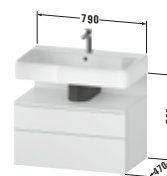

DIANA L200 Badmöbel

Unterschranke

Ausstattung	Waschtischunterbau 1 Tür, Anschlag links	Waschtischunterbau 1 Tür, Anschlag rechts	Waschtischunterbau 1 Tür, Anschlag links	Waschtischunterbau 1 Tür, Anschlag rechts	Waschtischunterbau, 2 Schubkästen, Optionale Nischen- beleuchtung	Waschtischunterbau, 2 Schubkästen, Optionale Nischen- beleuchtung
Höhe mm	644	644	644	644	590	590
Tiefe mm	350	350	420	420	470	470
Breite mm	440	440	490	490	590	790
DIANA Art.-Nr.	(DI086204011...)	(DI086204012...)	(DI086204021...)	(DI086204022...)	(DI08620501...)	(DI08620502...)
Preis	690,- €	690,- €	695,- €	695,- €	997,- €	1.055,- €
Passend zu Keramik	DI005218201	DI005218201	DI005200201	DI005200201	DI005202201	DI005204201