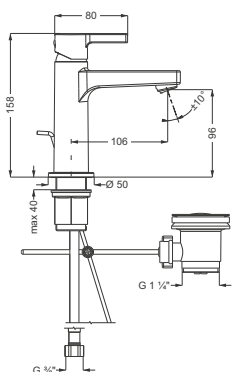

DIANA L100

Armaturen verchromt und Schwarz matt

DIANA L100 Waschtischmischer S-Size

Auslaufhöhe 96 mm, SoftEmotion-Keramikkartusche, Ausladung 106 mm,

mit Ablaufgarnitur, verchromt, (DI406010500) 197,- €

ohne Ablaufgarnitur, verchromt, (DI406011500) 183,- €
Schwarz matt, (DI406011530) 247,- €