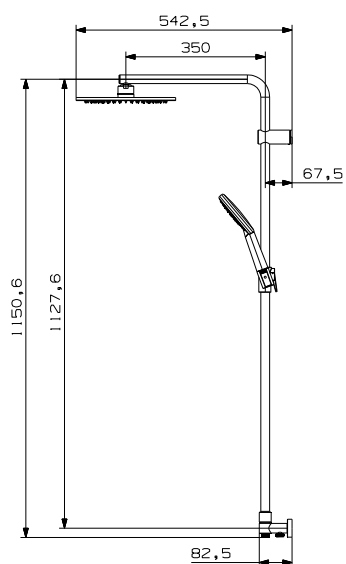

1150,6
1127,6
542,5
350
67,5
82,5

1/2" 20,7

1150,1
1127,6
542,5
350
250
67,5
82,5

1/2" 20,7

DIANA L100 Duschsystem

runde Kopfbrause Air-Technik Ø 250 mm, Handbrause Air-Technik 120 mm 3S (Strahlarten: Rain, Massage, Rain und Massage) mit Brauseschlauch 1/2"x 1600 mm und 600 mm drehbar, Rohr 22 mm, kürzbar, mit Metallschieber und Metallwandhalterung mit Umsteller, verchromt, (DI457802500) 560,- €