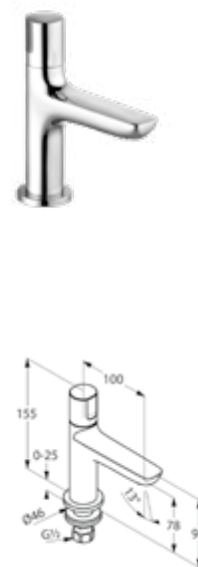

DIANA M100 Standventil
Auslaufhöhe 78 mm, Ausladung 100 mm, Einlochmontage, Keramik-Oberteil 90°, Cache Eco S-Pointer Strahlregler M18,5, Durchflußmenge 7,6 l/min bei 3 bar, mit Schaftbefestigung G 1/2, verchromt, (DI405092500) 102,- €