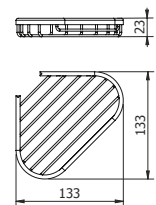

DIANA O100 Eckseifenkorb
verchromt,
(DI601505500) 29,30 €