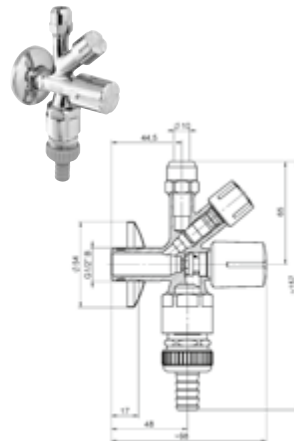

DIANA O100 Kombi-Eckventil
mit selbstdichtendem Anschlussge-
winde, DVGW geprüft, mit Rückfluss-
verhinderer, Rohrbelüfter, Rosette
und Schlauchverschraubung, poliert
verchromt, (DI407955500) 46,20 €