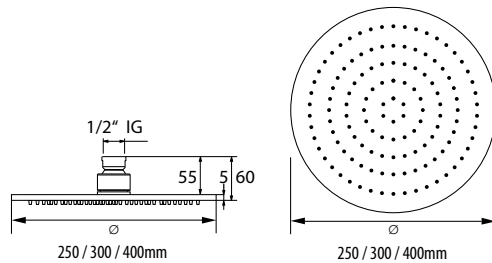

ED E L
ST A H L
K E R N