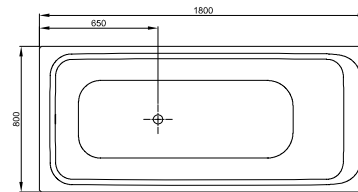

mit Überlauf am Fußende
1800 x 800 mm