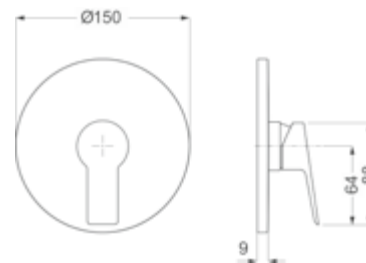

**DIANA M200
Unterputz Brausemischer**
Feinbauset für DIANA L Universal-Einbaubox,
SoftEmotion-Keramikkartusche, eigensicher
gegen Rückfließen, Blende rund Ø 150 mm,

verchromt, (DI402510500) 225,- €
Schwarz matt, (DI402510530) 316,- €

DIANA Abdichtungssets
finden Sie auf Seite 282.