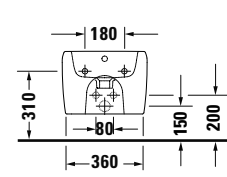

DIANA L300

Stahl-Aufsatzschalen

Die digitale Serienübersicht
finden Sie über diesen QR-Code.
qr.diana-bad.de/L300-Stahl-Aufsatzschalen

DIANA L300 Stahl-Aufsatzschale freistehend, rund
Ø 420 x 145 mm, inklusive Ablaufventil starr, Farbe:
Forest