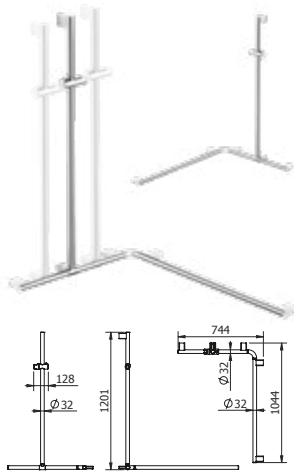

DIANA C100 Duschhandlauf
verchromt, über Eck, Brausestange vor Montage verschiebbar, Einhänge klappsitz möglich, 745 x 1045 x 1201 mm, (DI617210500) 851,- €