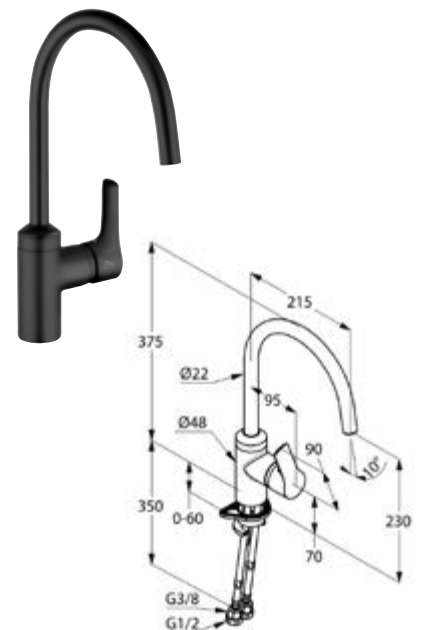

DIANA K600-Black Spültisch-Einhandmischer mit hohem, schwenkbarem Auslauf, mit seitlicher Bedienung, Auslaufhöhe 375 mm, Schwarz matt, (DI425310530) 382,- €