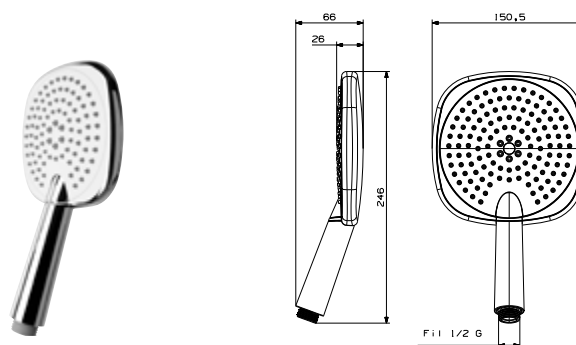

DIANA L100 Handbrause 1S
rund, Air-Technik, Strahlart: Rain,
ø 100 mm, Kalk Easy-Clean,
verchromt,
(DI457010500) 36,10 €

DIANA L100 Handbrause 1S
eckig, Air-Technik, Strahlart: Rain,
100 x 100 mm, Kalk Easy-Clean,
verchromt,
(DI457020500) 36,10 €