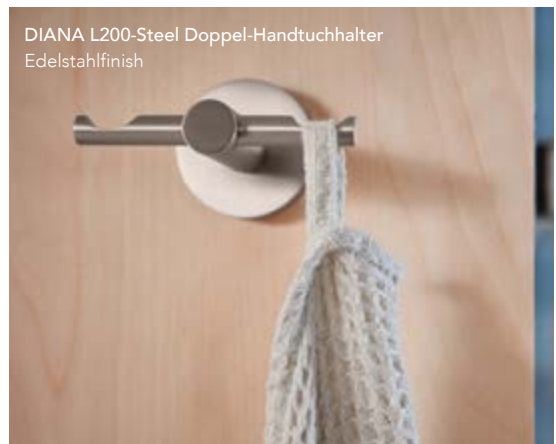

DIANA L200-Black Glashalter
Schwarz matt
DIANA L200 Glas
Weiß matt