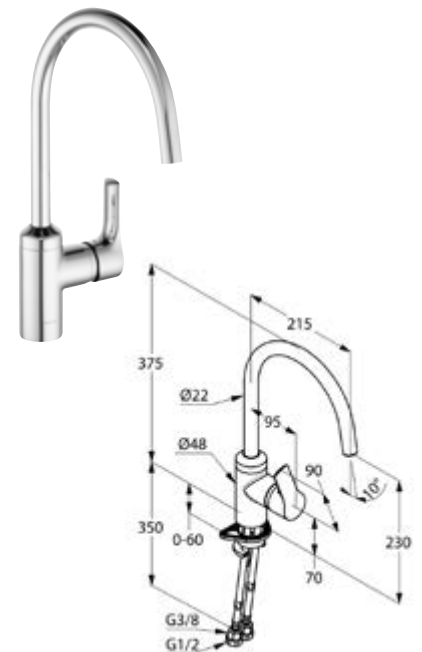

DIANA K600 Spültisch-Einhandmischer mit hohem, schwenkbarem Auslauf, mit seitlicher Bedienung, Auslaufhöhe 375 mm, verchromt, (DI425310500) 272,- €