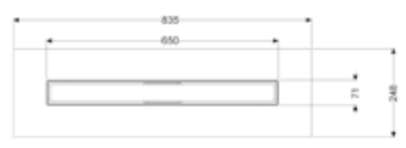

DIANA O100-Neu Duschrinne Komplettsset
mit Abdeckung, DN50, WaD, mit Haarsieb und
Multistop, Ablaufleistung 0,6 l/s
Länge 950 mm (DI249050900) 549,- €