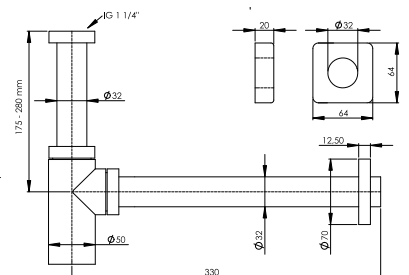

DIANA Design-Flaschensiphon Tauchrohr 250 mm, Abgangsrohr 300 mm, Rosette D=70 mm, zusätzl. quadrat. Rosette, 64x64 mm, 1 1/4" x 32 mm, Schwarz matt, (DI481110530) **87,50 €** Edelstahlfinish, (DI481110730) **68,60 €**