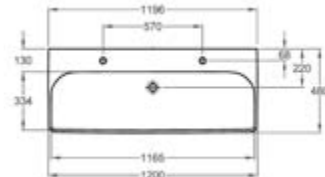

DIANA M100 E Waschtisch eckig
1200 x 480 mm, mit 1 Ab- und Überlaufloch,
(DI002074...) 600,- €