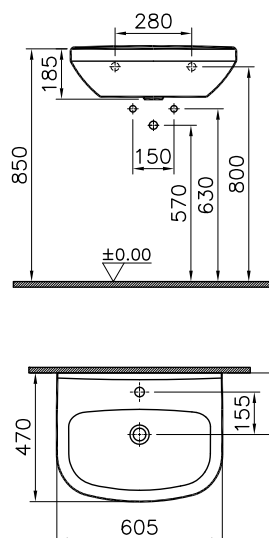

DIANA S100

Keramik und Kompakt-Keramik

DIANA S100 E Waschtisch eckig

600 x 470 mm, (DI001152001) 122,- €

650 x 480 mm, (DI001154001) 141,- €

Abstand der Eckventile darf bei Montage der Halbsäule maximal 80 mm betragen.

DIANA S100 Waschtisch rund

555 x 450 mm, (DI001101001) 110,- €

605 x 470 mm, (DI001102001) 110,- €

650 x 470 mm, (DI001104001) 131,- €

Abstand der Eckventile darf bei Montage der Halbsäule maximal 80 mm betragen.

DIANA S100 Handwaschbecken rund

450 x 350 mm, (DI001314001) 105,- €

500 x 375 mm, (DI001316001) 106,- €