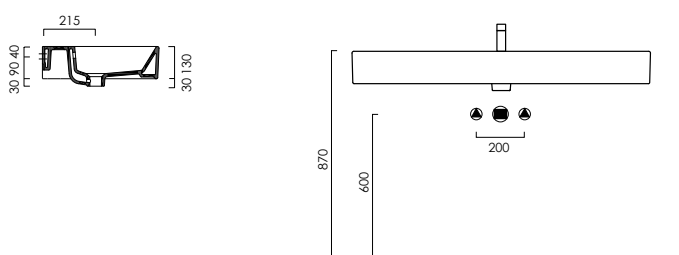

DIANA L500 Waschtisch

1200 x 470 x 160 mm, Weiß-clean, mit Überlaufabdeckung verchromt, geeignet zur Wandmontage und wandbündige Aufsatzmontage, unterbaufähig, 1 Hahnloch durchgestochen, (DI005051201) 945,- € 2 Hahnlöcher durchgestochen, (DI005052201) 945,- € ohne Hahnloch, für 5 Hahnlöcher vorgestanzt, (DI005056201) 945,- €