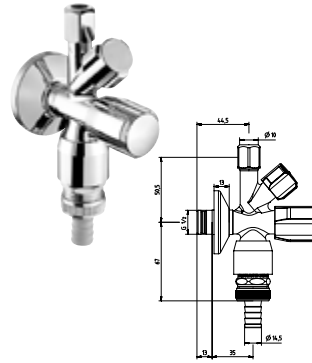

**DIANA Kombi-Eckventil
1/2" mit RB und ASAG**
mit selbstdichtendem Anschlussge-
winde, mit Rückflussverhinderer,
Belüfter und Schlauchverschraubung,
Prüfzeichen PA-IX 026/IIA, DVGW
zertifiziert, Dimension DN 15 G 1/2 AG,
verchromt, (DI407903500) 55,10 €