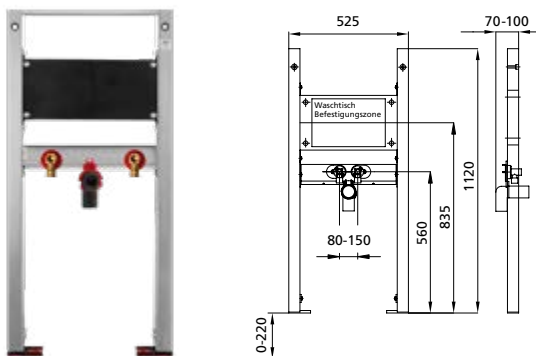

DIANA Leichtbauelemente für Waschtisch
Bauhöhe 112 cm für Standarmatur, ohne Wandhalter
zur Vorwandmontage, (DI061300) 111,- €

mit Wandhalter zur Vorwandmontage,
(DI061302) 129,- €

Verwendungszwecke

- Für Trockenbau
- Zum Einbau in teil- oder raumhohe Vorwandinstallationen
- Zum Einbau in raumhohe Installationswände
- Zur Montage von Waschtischen
- Für Standarmaturen
- Für Fußbodenaufbauten 0–22 cm

Eigenschaften

- Selbsttragender sendzimirverzinkter und schallentkoppelter Stahlrahmen 48 mm
- Rahmen vorbereitet zur Aufnahme von WC-Kraftlagern bei WC-Keramiken mit kleiner Auflagenfläche
- Fußstützen verzinkt, verstellbar 0–22 cm
- Kunststofffüße drehbar, Tiefe passend zum Einbau in U-Profile UW 50 und UW 75
- Befestigungsabstand Waschtisch bis 37,5 cm
- Anschlussbogen in verschiedenen Tiefenpositionen werkzeuglos montierbar
- Befestigung Anschlussbogen schallgedämmt
- Traverse Armatur höhenverstellbar
- Traverse für Pressanschlüsse geeignet

B/H/T 525/1120/70-100 mm (mit Ablauf)