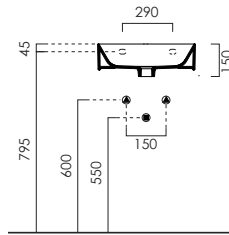

DIANA L500 Waschtisch

500 x 470 x 160 mm, Weiß-clean, mit Überlaufabdeckung verchromt, geeignet zur Wandmontage und wandbündige Aufsatzmontage, unterbaufähig, 1 Hahnloch durchgestochen, (DI005001201) 418,- € ohne Hahnloch, für 3 Hahnlöcher vorgestanzt, (DI005003201) 418,- €