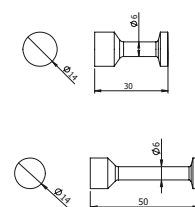

DIANA O100

Accessoires

DIANA O100 Seifenspender
mit Kristallglasbehälter matt,
(DI601212500) 69,90 €

Ersatzseifenspenderglas matt,
(DI601214) 34,10 €

Ersatzseifenspenderpumpe,
verchromt (DI601215) 19,30 €

DIANA O100 Seifenhalter
verchromt,
(DI601002500) 29,40 €

passende Kristallseifenschale matt,
(DI601062) 16,40 €

DIANA O100 Glashalter
verchromt, (DI601002500) 29,40 €

dazu passendes Kristallglas
matt, (DI601012) 14,80 €

DIANA O100 Glasablage
verchromt, Ablagekonsolen (Paar),
ohne Kristallglasablage,
(DI601102500) 30,- €

dazu passende
Kristallglasablage matt,
450 × 120 × 8 mm, (DI601108) 35,- €
600 × 120 × 8 mm, (DI601109) 42,70 €