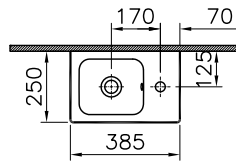

DIANA S100 E Handwaschbecken eckig
unterbaufähig, mit geringer Ausladung,
mit seitlicher Hahnlochbank rechts
385 x 250 mm, (DI001362001) 146,- €
505 x 280 mm, (DI001366001) 179,- €