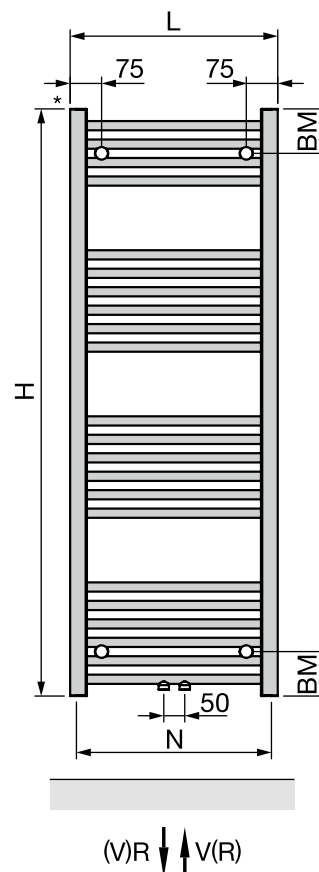

DIANA O100-Neu Badheizkörper
Vorderansicht