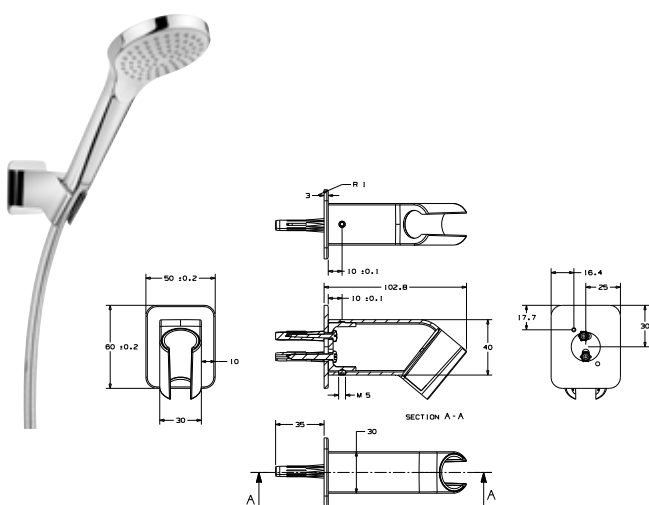

DIANA M100 Eco Wannen-Brauseset 100 mm 1S
voller Brauseregen, Kalk Easy-Clean,
Brausehalter aus Metall, Brauseschlauch 1250 mm
(DI455421500) 127,- €