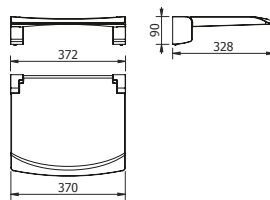

DIANA S100 Duschkappsitz *
weiße Sitzfläche, belastbar bis
120 kg, (DI606491500) 296,- €
Befestigungsset separat bestellen.
Siehe unten.