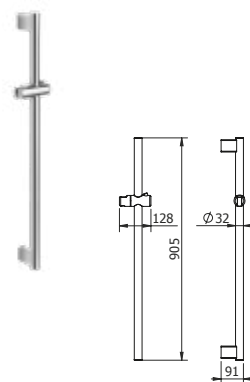

DIANA C100 Winkelgriff
verchromt, 135°, Ausführung links,
(DI617071500) 275,- €

DIANA C100 Brausestange
verchromt, und Haltegriff,
mit Duschgleitschieber,
905 mm,
(DI617229500) 266,- €