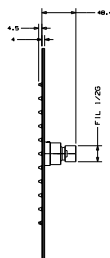

DIANA L100 Kopfbrausen — Elegante Erscheinung mit kraftvollem Regen.

Extraflach

Nur 4 mm Aufbauhöhe.

Air-Technik

Für weiche, üppige Tropfen,
die mit Luft angereichert
sind.

DIANA L100 Kopfbrause

rund, Air-Technik beim Kugelgelenk, 4 mm Aufbauhöhe, Silikon-
düsen, vormontiertes Sieb, geeignet für Durchlauferhitzer,