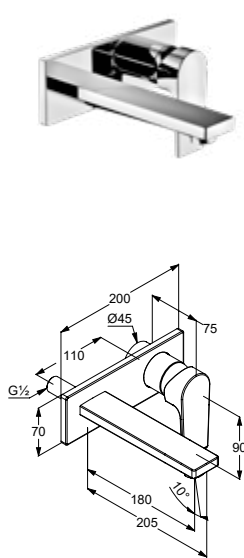

DIANA M100 Unterputz 2-Loch
Wand-Waschtischmischer
Feinbauset, für Unterputz Einbaukörper DI405120, Strahlregler M24, Durchfluss: 5,0 l/min bei 3 bar, fester Auslauf, verchromt, 180 mm Ausladung, (DI405132500) 209,- € 230 mm Ausladung, (DI405133500) 222,- €