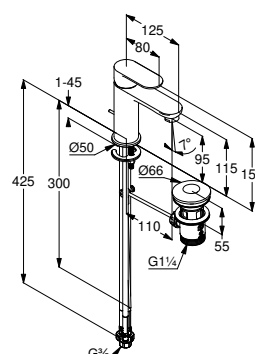

DIANA O200

Waschtischmischer 100 Niederdruck

1-Loch Montage, Auslaufhöhe 95 mm, für offene Heißwasserbereiter, Keramik-Kartusche mit Heißwasserbegrenzung, Durchflussmenge bei 3 bar 4,5 l/min., flexible Druckschläuche G3/8 DVGW zugelassen, Zugstangen-Ablaufgarnitur G1 1/4 Metall, verchromt, (DI400035500) 118,- €