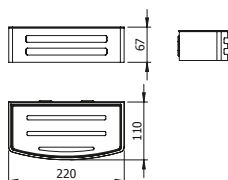

DIANA M100 Design Einhängeduschkorb
gerade, mit 2 Designkörben, mit Aufnahme für
Wischer, für Glasstärke 6, 8, oder 10 mm,

mit Einsatz Weiß,
(DI605570501) 259,- €
mit Einsatz Schwarz,
(DI605570547) 259,- €