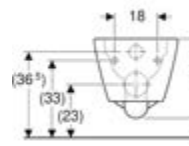

DIANA M100 Tiefspül-Wand-WC spülrandlos
540 mm Ausladung,
(DI002512...) 343,- €