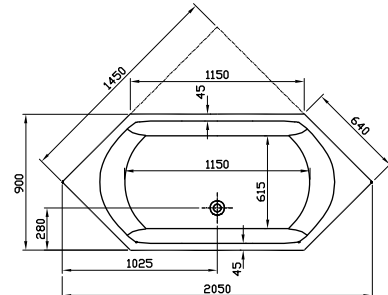

DIANA M100 Acryl-Trapez-Einbauwanne links, Weiß, 1700 x 1200 x 800 mm, Nutzinhalt ca. 350 Liter, (DI205073001) 907,- €

DIANA M100 Acryl-6-Eck-Einbauwanne Weiß, 2050 x 900 mm, Nutzinhalt ca. 256 Liter, (DI205064001) 779,- €