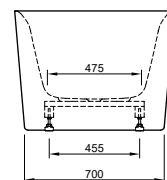

DIANA L200 Acrylwanne Oval XS, freistehend

1550 x 800 x 600 mm, Nutzinhalt ca. 200 Liter, Schlitz-Überlauf, verchromt, Weiß, (DI206111000001) 2.841,- €