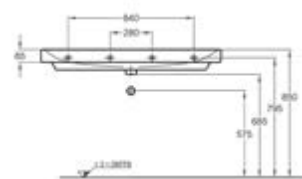

DIANA M100 E Waschtisch eckig
1200 x 480 mm, mit 1 Ab- und Überlaufloch,
(DI002075...) 593,- €