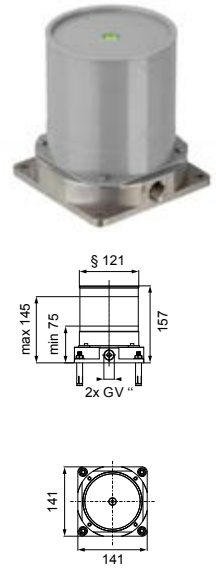

DIANA L100 Unterputzventil
Rohbauset, Einbaukörper, Schnellschluss-Keramikventil 90°, Anschlussmaße 1/2" (DI436800) 67,20 €

DIANA L Einbaubox
für Wannen-Standarmaturen, Rohbauset, Spül- und Abdrückvorrichtung, Anschlussmaße 1/2", schallentkoppelte Montage, nachträgliche Ausrichtung der Endmontagesets um +/- 18° möglich (DI406460) 302,- €