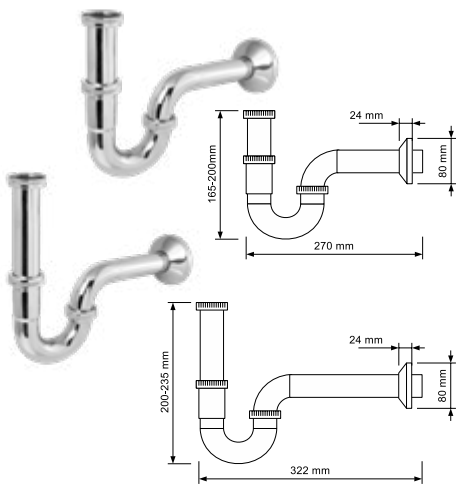

DIANA Raumspar-Röhrengeruchverschluss

1 1/4" x 32 mm, ohne Schlauchverschluss, Weiß,
(DI481055502) 20,20 €

DIANA M Röhrengeruchverschluss Standard Metall, Geruchsverschluss mit extragroßer Wandrosette 80 x 24 mm, verchromt, (DI481205500) **23,80 €** mit längerem Verstell/Wandrohr, leichter Zuschnitt da entsprechende Teile aus Messing, (DI481206500) **30,- €**