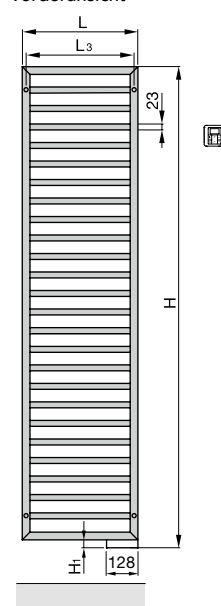

DIANA M100 Badheizkörper elektrisch

Vorderansicht

- H = Bauhöhe
- H₁ = 30 mm
- L = Baulänge
- WA = Wandabstand 45±5 mm
- L₃ = Befestigungsabstand, L - 30 mm

Maße in mm

1) Wärmeleistung nach EN 442, Δ T 50 K (75/65/20 °C)
2) Elektro-Heizstab optional, gegen Aufpreis erhältlich