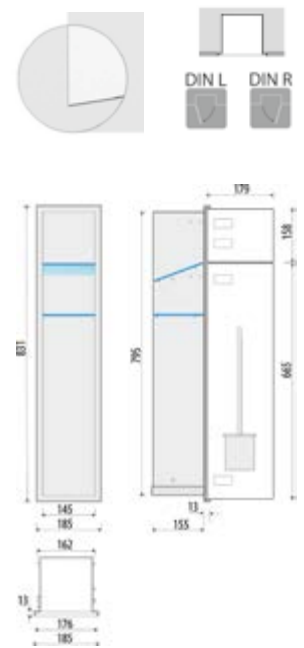

DIANA Halter
für Glas-Abzieher zum Einhängen
verchromt, für 6, 8 oder 10 mm
Glasstärke, auch für Nassrasierer
geeignet, (DI606582500) 29,30 €

DIANA L100 WC Wand-Einbaurahmen
für DIANA WC Wand-Einbauelement
(DI608109) 177,- €

DIANA L100 WC Wand-Einbauelement
mit 2 befliesbaren Türen, flächenbündiger Einbau,
Korpus Edelstahl gebürstet, Papier-Durchschub zwischen
den zwei Türen, 831 x 185 x 155 mm,
Türanschlag rechts (DI608101690) 753,- €
Türanschlag links (DI608100690) 753,- €