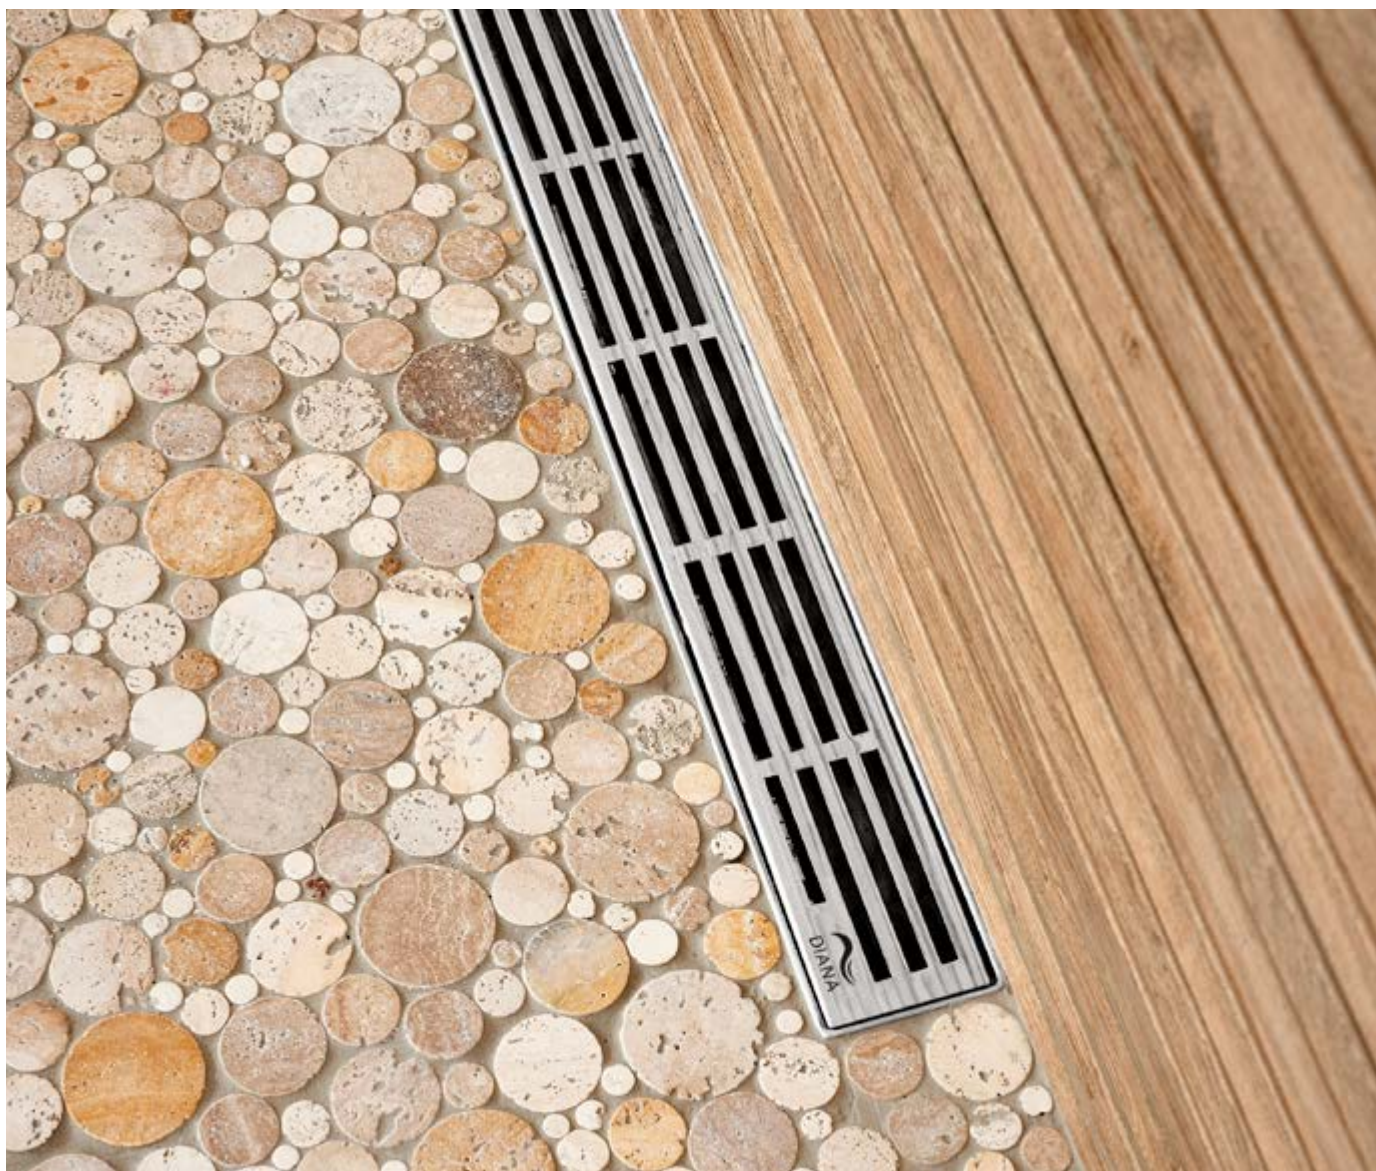

Die digitale Serienübersicht
finden Sie über diesen QR-Code.
qr.diana-bad.de/M100-Duschrinnen

DIANA M100 Duschrinnen — Flexibel platzierbare, bodenebene und befleißbare Abläufe mit minimaler Aufbauhöhe. Leicht zu reinigen und montagefreundlich.

Bodeneben

*Bodenebene Duschplätze für nahtlose
Raumgestaltung.*

Leichte Reinigung

Durch einfach herauszunehmenden Rost.

Farbvielfalt

*Edelstahlrost auch in Schwarz und als
individuell befleißbare Version erhältlich.*