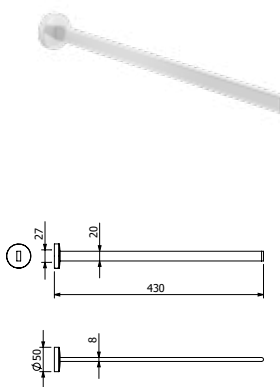

DIANA M200 Handtuchhalter
1-armig
starr, 430 mm,

verchromt,
(DI602301500) 68,60 €
Schwarz matt,
(DI602301530) 78,90 €

DIANA M200 Handtuchhalter
2-armig
beweglich, 430 mm,

verchromt,
(DI602301500) 68,60 €
Schwarz matt,
(DI602301530) 78,90 €