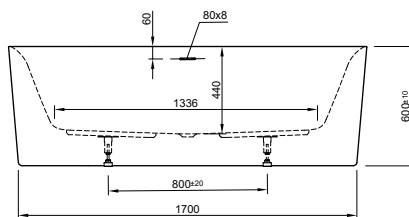

DIANA L200

Acrylwannen, freistehend und wandgebunden

DIANA L200 Acrylwanne Oval, freistehend
1800 x 800 x 600 mm, Nutzinhalt ca. 230 Liter, Schlitz-Überlauf, verchromt, Weiß, (DI20611000001) 2.780,- €