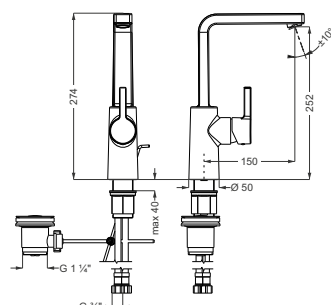

DIANA L100 Waschtischmischer XL-Size

mit erhöhtem Schaft für freistehende Waschschalen, Auslaufhöhe 232 mm, SoftEmotion-Keramikkartusche, Ausladung 183 mm,

ohne Ablaufgarnitur, verchromt, (DI406030500) 299,- €
Schwarz matt, (DI406030530) 403,- €