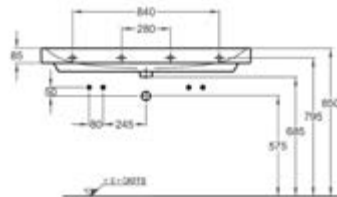

DIANA M100 E Waschtisch eckig
1200 x 480 mm, mit 1 Ab- und Überlaufloch,
(DI002074...) 600,- €