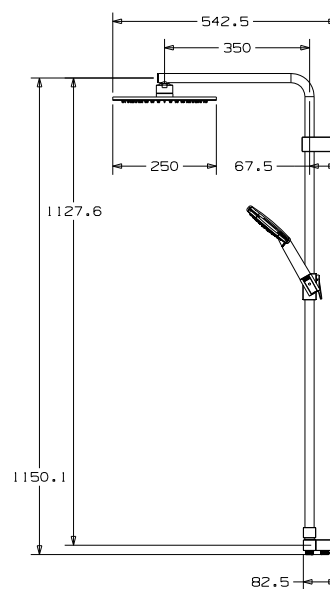

1150,6
1127,6
542,5
350
67,5
82,5

1/2" 20,7

1150,1
1127,6
542,5
350
250
67,5
82,5

1/2" 20,7

DIANA L100 Duschsystem

runde Kopfbrause Air-Technik Ø 250 mm, Handbrause Air-Technik 120 mm 3S (Strahlarten: Rain, Massage, Rain und Massage) mit Brauseschlauch 1/2"x 1600 mm und 600 mm drehbar, Rohr 22 mm, kürzbar, mit Metallschieber und Metallwandhalterung mit Umsteller, verchromt, (DI457802500) 560,- €