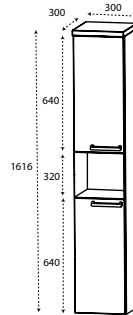

DIANA O100 Hochschrank
mit 2 Türen inkl. 2 Glasfachböden,
ein offenes Fach und Ablageplatte
B 302, H 1616, T 302 mm,
Türanschlag links, (DI0880082...)
387,- €
Türanschlag rechts, (DI0880083...)
387,- €