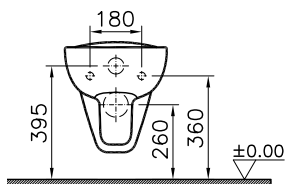

DIANA C100 Tiefspül-Wand-WC
lange Ausladung 700 mm, mit Spülrand,
(DI003551001) 436,- €