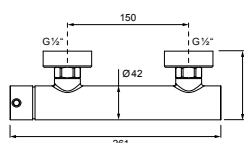

**DIANA L200
Bidet-Einhandmischer**

Auslaufhöhe 114 mm, Ausladung 118 mm,
mit Ablaufgarnitur,

verchromt, (DI407200500) 324,- €
Schwarz matt, (DI407200530) 453,- €
Edelstahlfinish, (DI407030730) 586,- €

**DIANA L200
Aufputz Brauseemischer**