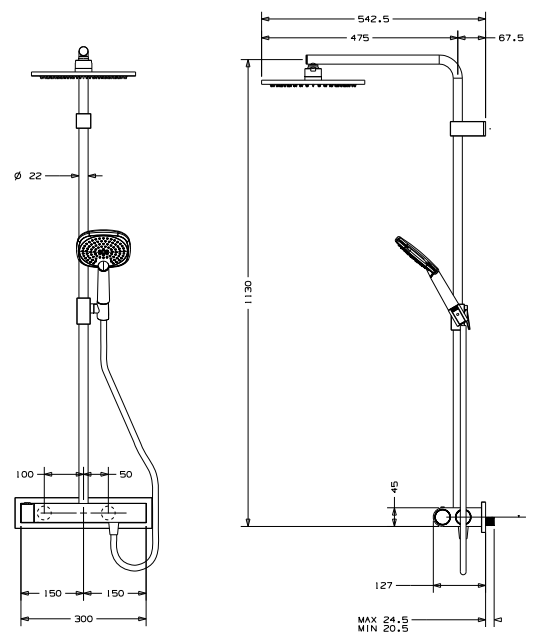

DIANA L100 Duschsystem mit Thermostat

eckige Kopfbrause Air-Technik 250 mm, Handbrause Air-Technik 120 mm 3S (Strahlarten: Rain, Massage, Rain und Massage) mit Brauseschlauch 1/2" x 1600 mm drehbar, Rohr 22 mm, kürzbar, mit Metallschieber und Metallwandhalterung mit Thermostat, verchromt, (DI457815500) 1.308,- €

Separate verdeckte Druckknöpfe für Handbrause und Kopfbrause. Durch Drücken gehen sie nach außen und durch Drehen können die Durchflussmenge und Temperatur eingestellt werden. Die Einstellungen bleiben bis zur nächsten Verwendung „gespeichert“. Mit nur einem Klick erhalten Sie immer die gleiche Temperatur und Durchflussmenge.

DIANA Abdichtungssets
finden Sie auf Seite 282.