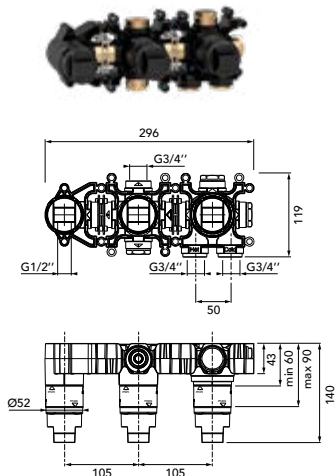

DIANA L200 Einbaukörper für Thermostat
1 Verbraucher (DI407601) 892,- €