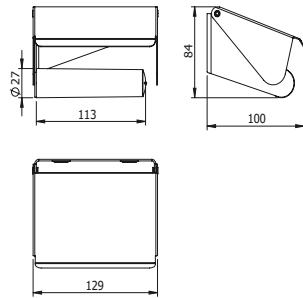

DIANA O100 Haubenpapierhalter
verchromt, mit lichtgrauer Rolle,
(DI601606500) 45,30 €