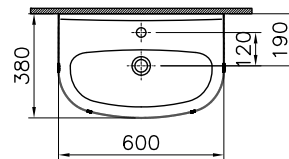

DIANA S100 Kompakt Waschtisch rund
600 x 380 mm, mit geringer Ausladung,
(DI001132001) 125,- €

DIANA S100 Halbsäule groß
für DIANA S100
Waschtische und E Waschtische,
(DI001108001) 84,10 €