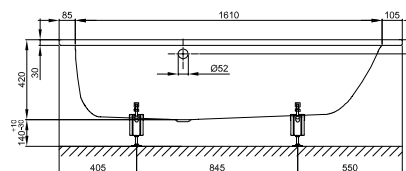

mit Überlauf hinten, Fußende rechts
1800 x 800 mm