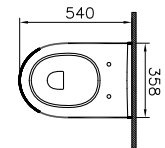

DIANA S100 Tiefspül-Wand-WC
spülrandlos für 3–6 l Spülvolumen,
Ausladung 540 mm,
(DI001512001) 337,- €