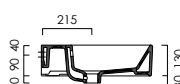

DIANA L500 Doppel-Waschtisch

1200 x 470 x 160 mm, Weiß-clean, mit Überlaufabdeckung verchromt, geeignet zur Wandmontage und wandbündige Aufsatzmontage, unterbaufähig, 2 Hahnlöcher durchgestochen, (DI005062201) 1.152,- €
ohne Hahnloch, für 6 Hahnlöcher vorgestanzt, (DI005066201) 1.152,- €