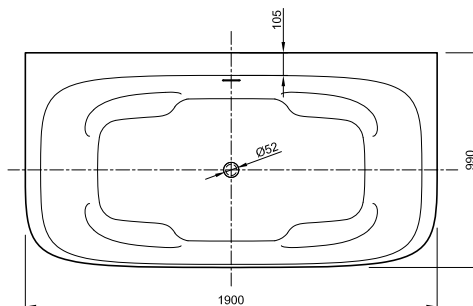

DIANA L100 Acrylwanne Soft Edge Wall, wandgebunden

1900 x 988 x 600 mm, Nutzinhalt ca. 250 Liter,

Schlitz-Überlauf, verchromt, Weiß, (DI206106000001) 3.004,- €