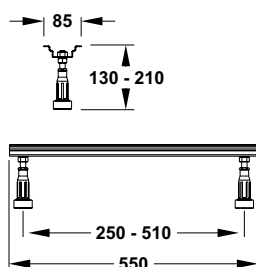

HINWEISE
- bei Montage mit Raumparwannen
ist eine Traverse bauseits zu kürzen
- Empfehlung: Wannenleisten zur
Wannenrandabstützung