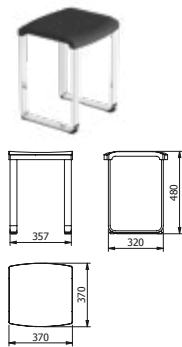

DIANA C100 Badhocker
verchromt, weiße Sitzfläche, (DI617450501) 591,- €
schwarze Sitzfläche, (DI617450547) 591,- €