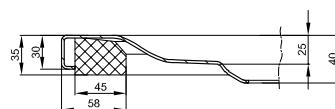

DIANA L400-Neu Stahl-Duschwannen