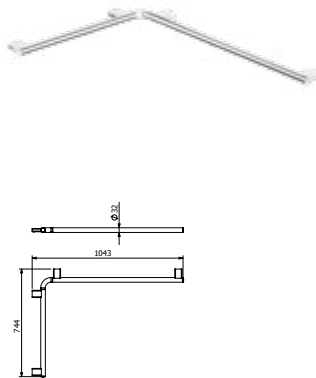

DIANA C100 Wandhandlauf
verchromt, über Eck, links und rechts montierbar, 745 x 1045 mm, (DI617022500) 515,- €