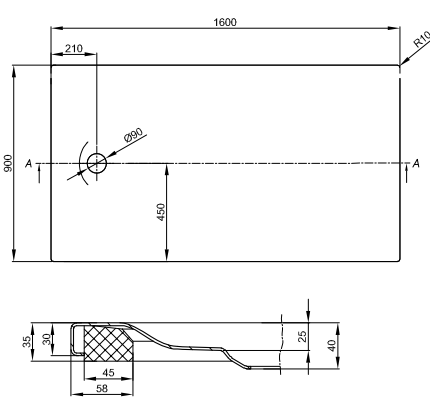

DIANA L400-Neu Stahl-Duschwannen
1600 x 900 x 25 mm,
Weiß, (DI232021001) 1.235,- €
Snow, (DI232021600) 1.235,- €
Flax, (DI232021610) 1.235,- €