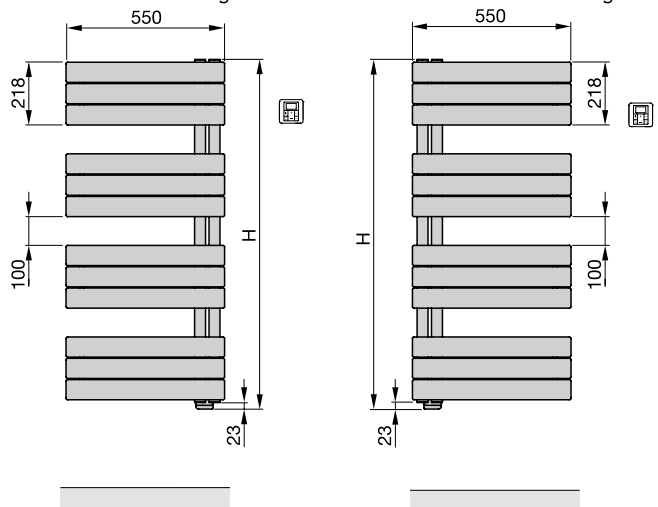

Weiß matt lackiert*		Schwarz matt lackiert**		Sonderfarbe Inox Look	
H mm	L mm	Artikel Nr.	Preis	Artikel Nr.	Preis	Artikel Nr.	Preis
1191	550	DI907024549	1.055,- €	DI907024530	1.055,- €	DI907024730	1.055,- €
1509	550	DI907026549	1.199,- €	DI907026530	1.199,- €	DI907026730	1.199,- €
1827	550	DI907028549	1.402,- €	DI907028530	1.402,- €	DI907028730	1.402,- €

DIANA L300 Badheizkörper elektrisch

Ausführung links, lackiert Weiß (RAL 9016)

Ausführung rechts, lackiert Weiß (RAL 9016)

Artikel Nr.	Preis	H mm	L mm	Leistung elektrisch W	Ausführung rechts	
					Artikel Nr.	Preis
DI907134502	1.448,- €	1214	550	600	DI907124502	1.448,- €
DI907136502	1.556,- €	1532	550	750	DI907126502	1.448,- €
DI907138502	1.731,- €	1850	550	1000	DI907128502	1.448,- €

Ausführung links

Weiß matt lackiert*

Schwarz matt lackiert**

Sonderfarbe Inox Look

H mm	L mm	Artikel Nr.	Preis	Artikel Nr.	Preis	Artikel Nr.	Preis
1214	550	DI907134549	1.664,- €	DI907134530	1.664,- €	DI907134730	1.664,- €
1532	550	DI907136549	1.789,- €	DI907136530	1.789,- €	DI907136730	1.789,- €
1850	550	DI907138549	1.990,- €	DI907138530	1.990,- €	DI907138730	1.990,- €

*lackiert White Matt (Farbcode 0556), ** lackiert Traffic Black, Ausführung matt (Farbcode 9217)

DIANA L300 Badheizkörper

Vorderansicht

Seitenansicht

DIANA L300 Badheizkörper elektrisch

Vorderansicht Ausführung links

Vorderansicht Ausführung rechts

H = Bauhöhe K = Konsole(n) V = Vorlauf 1/2" R = Rücklauf 1/2" * = Entlüftung 1/2" Maße in mm

Modelle für Warmwasserbetrieb sind durch drehen um 180 Grad rechts oder links montierbar.

Die Bauhöhe wirkt sich auf die Anzahl der Blöcke der Heizkörperleisten aus.

1) Wärmeleistung nach EN 442, Δ T 50 K (75/65/20 °C)