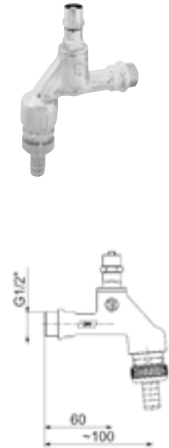

DIANA O100 Auslaufventil
für Steckschlüssel, DVGW
zugelassen, mit Belüfter und
Rückflussverhinderer, mit
Schlauchverschraubung

1/2" mattchrom,
(DI407988515) 31,80 €

1/2" verchromt,
(DI407988500) 32,50 €