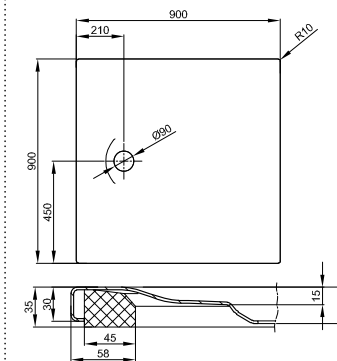

DIANA L400-Neu Stahl-Duschwannen
900 x 900 x 15 mm,
Weiß, (DI232005001) 511,- €
Snow, (DI232005600) 511,- €
Flax, (DI232005610) 511,- €