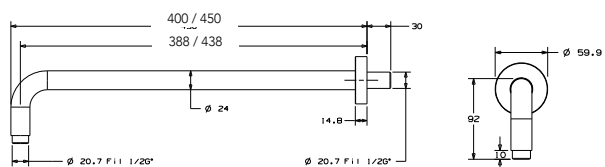

DIANA L100 Wand-Brausearm
rund, Befestigungsplatte mit verchromter Rosette, Messing verchromt,
400 mm, (DI457734500) 107,- €
450 mm, (DI457735500) 115,- €