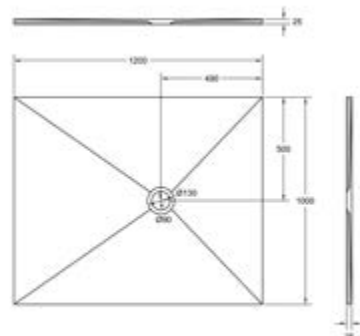

DIANA L300 Mineralguss Duschwanne
1200 x 800 mm, Tiefe 25 mm,
Ablaufloch 90 mm, Oberfläche strukturiert,
Weiß, (DI226422001) 638,- €
Grau, (DI226422052) 638,- €
Anthrazit, (DI226422030) 638,- €