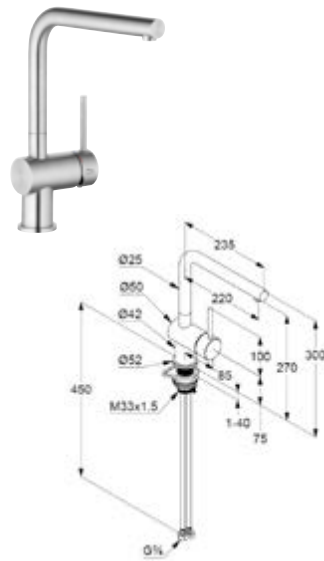

DIANA K800-Steel
Spültischmischer L-Form
mit schwenkbarem Auslauf,
Edelstahl gebürstet,
(DI423520730) 327,- €