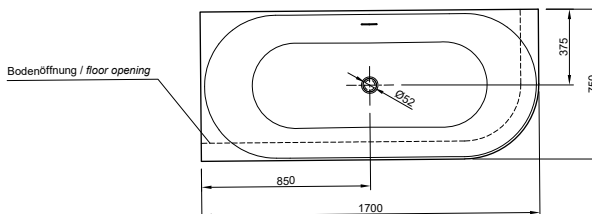

DIANA L200 Acrylwanne Oval Corner rechts

1700 x 750 x 600 mm, Nutzinhalt ca. 193 Liter, Schlitz-Überlauf, verchromt, Weiß, (DI206112200001) 2.792,- €