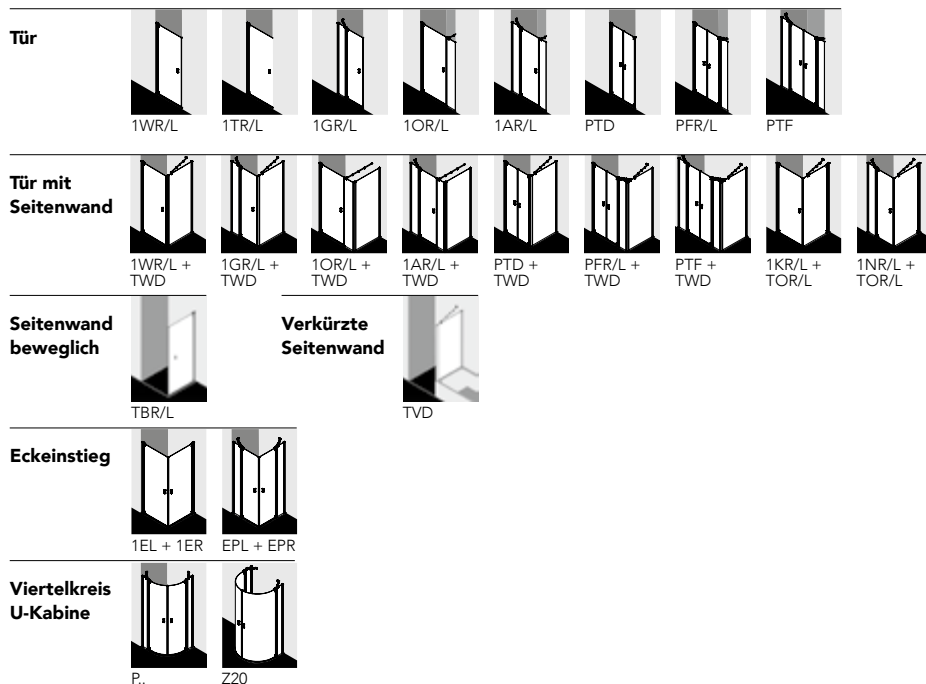

Duschkabinen und Wannentrennungen