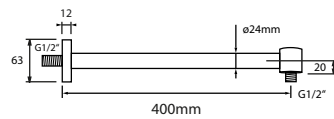

ED E L
ST A H L
K E R N

DIANA L200-Steel Kopfbrause

rund, extraflach, Ausführung in 4 mm Aufbauhöhe, Brauseregen mit breitem Strahlbild, Kugelgelenk mit +/- 20° Drehwinkel, graue Noppen mit Anti-Kalk-Ausrüstung, ohne Brausearm, umlaufender Edelstahlkern, Edelstahlfinish, ø 250 mm, Durchfluss 14 l/Min*, (DI457682730) 348,- €
ø 300 mm, Durchfluss 14 l/Min*, (DI457683730) 454,- €
ø 400 mm, Durchfluss 15 l/Min*, (DI457684730) 675,- €

DIANA L200-Steel Decken-Brausearm

rund mit massiver Rosette, 165 mm, Edelstahlfinish, (DI457687730) 69,50 €

DIANA L200-Steel Wand-Brausearm

rund mit massiver Rosette, Ausladung 400 mm, Edelstahlfinish, (DI457686730) 133,- €

ED E L
ST A H L
K E R N

DIANA L200-Black Kopfbrausen

rund, extraflach, Ausführung in 4 mm Aufbauhöhe, Brauseregen mit breitem Strahlbild, Kugelgelenk mit +/- 20° Drehwinkel, schwarze Noppen mit Anti-Kalk-Ausrüstung, ohne Brausearm, umlaufender Edelstahlkern, Schwarz matt, ø 250 mm, Durchfluss 14 l/Min*, (DI457682530) 318,- €
ø 300 mm, Durchfluss 14 l/Min*, (DI457683530) 418,- €
ø 400 mm, Durchfluss 15 l/Min*, (DI457684530) 636,- €

DIANA L200-Black Deckenarm

rund, Schwarz matt, Länge 165 mm, (DI457687530) 59,10 €

DIANA L200-Black Wandarm

rund, Schwarz matt, Ausladung 400 mm, (DI457686530) 116,- €