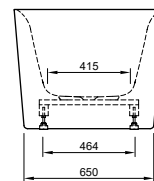

DIANA L200 Acrylwanne Oval, freistehend
1700 x 750 x 600 mm, Nutzinhalt ca. 193 Liter, Schlitz-Überlauf, verchromt,
Weiß, (DI206109000001) 2.811,- €