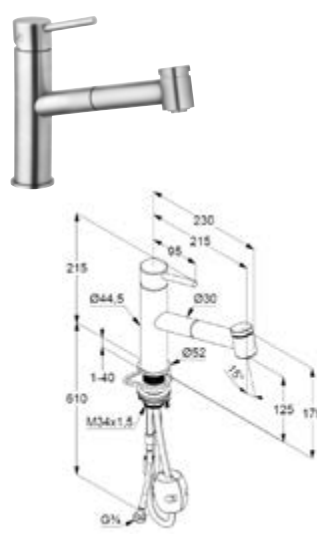

DIANA K800-Steel
Spültischmischer mit Handbrause
Edelstahl gebürstet,
(DI423510730) 480,- €