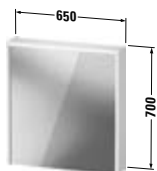

Lichtfeld oben,
Waschplatzbeleuchtung,
2 Steckdosen,
1 Tür,
Anschlag rechts