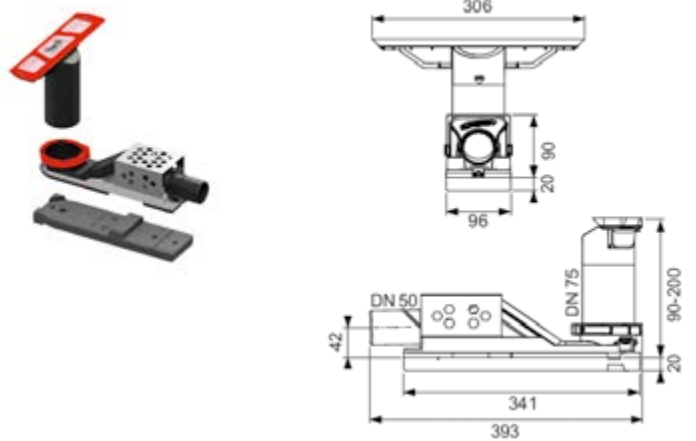

DIANA S100-Neu Ablauf
DN 50, mit Befestigung und Aufsatz,
Ablaufleistung 0,8 l/s (DI249010900) 291,- €