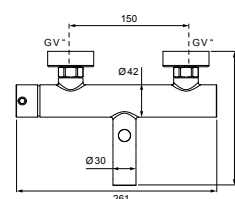

**DIANA L200 Aufputz
Wannenfüll- und Brauseemischer**

ohne Brausegarnitur, Brauseanschluss 1/2",
SoftEmotion-Keramikkartusche,
Automatik-Zugumsteller, eigensicher
gegen Rückfließen,

verchromt, (DI407400500) 375,- €
Schwarz matt, (DI407400530) 525,- €
Edelstahlfinish, (DI407400730) 544,- €

DIANA Abdichtungssets
finden Sie auf Seite 282.