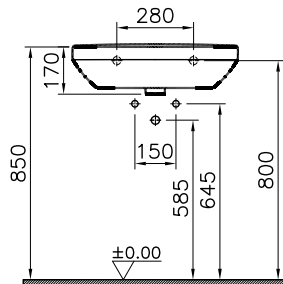

Hinweis: Kann nicht mit Halbsäule verwendet werden!

DIANA S100 Kompakt Waschtisch rund
600 x 380 mm, mit geringer Ausladung,
(DI001132001) 125,- €