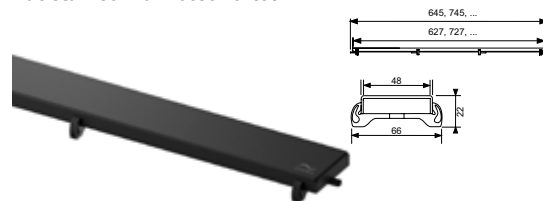

Edelstahl schwarz beschichtet

Systemlänge	DIANA M100 Designrost Edelstahl poliert	DIANA M100 Edelstahl-Rost glatt, Edelstahl poliert	DIANA M100 Designrost Edelstahl, schwarz beschichtet	DIANA M100 Designrost befliesbar, Edelstahl
700 mm	(DI249000110) 160,- €	(DI249000112) 281,- €	(DI249000116) 327,- €	(DI249000111) 216,- €
800 mm	(DI249000210) 167,- €	(DI249000212) 292,- €	(DI249000216) 338,- €	(DI249000211) 223,- €
900 mm	(DI249000310) 174,- €	(DI249000312) 305,- €	(DI249000316) 354,- €	(DI249000311) 233,- €
1000 mm	(DI249000410) 202,- €	(DI249000412) 344,- €	(DI249000416) 399,- €	(DI249000411) 258,- €
1200 mm	(DI249000610) 252,- €	(DI249000612) 415,- €	(DI249000616) 481,- €	(DI249000611) 315,- €

Bade- & Duschwannen
Duschrinnen & -Plätze