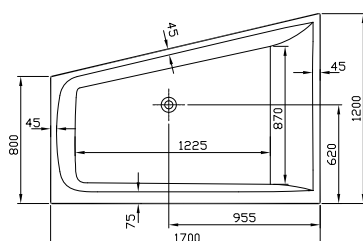

DIANA M100 Acryl-Duo-Einbauwanne
Weiß, 1900 x 900 mm, Nutzinhalt ca. 332,5 Liter,
(DI205016001) 676,- €

DIANA M100 Acryl-Verkleidung für Ovalwanne
Weiß, mit Verkleidung auch als Freistehwanne
verwendbar, (DI205057001) 610,- €