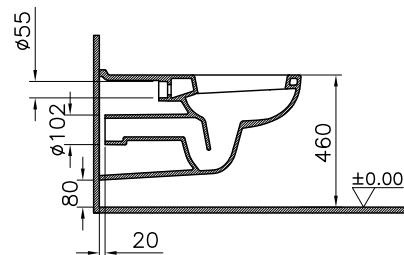

DIANA C100 Flachspül-Wand-WC
lange Ausladung 700 mm, mit Spülrand,
(DI003555001) 531,- €