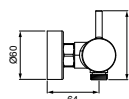

**DIANA L200
Aufputz Brauseemischer**

ohne Brausegarnitur, Brauseanschluss 1/2",
SoftEmotion-Keramikkartusche, eigensicher
gegen Rückfließen, schraubbare Wandrosetten,
S-Anschlüsse 1/2" / 3/4",

verchromt, (DI407300500) 296,- €
Schwarz matt, (DI407300530) 412,- €
Edelstahlfinish, (DI407300730) 428,- €