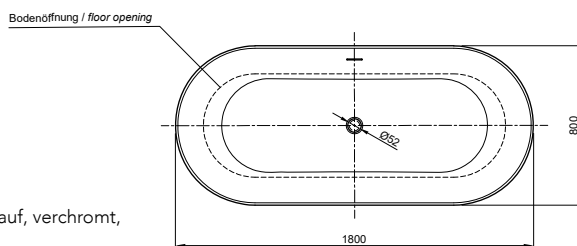

DIANA L200

Acrylwannen, freistehend und wandgebunden

DIANA L200 Acrylwanne Oval, freistehend
1800 x 800 x 600 mm, Nutzinhalt ca. 230 Liter, Schlitz-Überlauf, verchromt, Weiß, (DI20611000001) 2.780,- €