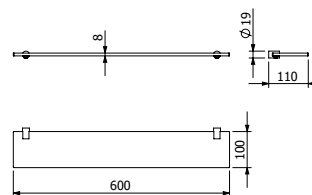

DIANA O100 Glasablage
verchromt, Ablagekonsolen (Paar),
ohne Kristallglasablage,
(DI601102500) 30,- €

dazu passende
Kristallglasablage matt,
450 × 120 × 8 mm, (DI601108) 35,- €
600 × 120 × 8 mm, (DI601109) 42,70 €