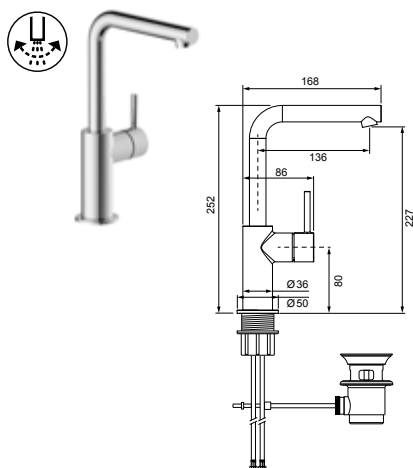

**DIANA L200 Waschtischmischer
L-Size**

mit seitlicher Betätigung,
Auslaufhöhe 227 mm, Ausladung
136 mm,

mit Ablaufgarnitur,
verchromt, (DI407023500) 324,- €
Schwarz matt, (DI407023530) 453,- €
Edelstahlfinish, (DI407023730) 469,- €

ohne Ablaufgarnitur,
verchromt, (DI407022500) 304,- €
Schwarz matt, (DI407022530) 425,- €
Edelstahlfinish, (DI407022730) 440,- €