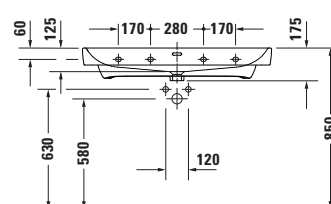

DIANA M200 Aufsatzbecken

mit Hahnloch, mit Überlaufschlitz,
Weiß, 800 x 460 mm, (DI005304...) 384,- €