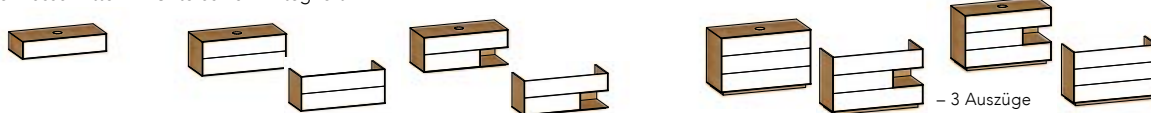

Ausstattung	- 1 Auszug - Siphonausschnitt mittig	- 2 Auszüge - Siphonausschnitt mittig im oberen Auszug	- 2 Auszüge - Siphonausschnitt mittig im oberen Auszug - offenes Fach links oder rechts	- 3 Auszüge - Siphonausschnitt mittig im oberen Auszug - bodenstehend	- 3 Auszüge - Siphonausschnitt mittig im oberen Auszug - offenes Fach links oder rechts - bodenstehend	
Typ-Nr. Keramik	WTU DL6 120 08 X	WTU DL6 120 02 X WTU DL6 120 30 X	WTU DL6 120 21 L / WTU DL6 120 21 R WTU DL6 120 32 L / WTU DL6 120 32 R	WTU DL6 120 24 X WTU DL6 120 35 X	WTU DL6 120 27 L / WTU DL6 120 27 R WTU DL6 120 38 L / WTU DL6 120 38 R	
Höhe mm	252	485 / 486	485 / 486	768 / 769	768 / 769	
Tiefe mm	535	535 / 450	535 / 450	535 / 450	535 / 450	
Breite mm	1202	1202 / 1152	1202 / 1152	1202 / 1152	1202 / 1152	
WTU f. Aufsatz-WT	DI0891063...	DI0891073...	links DI0891083...	rechts DI0891093...	DI0891103...	links DI0891113... rechts DI0891123...
DIANA Art.-Nr. Preis	2.083,- €	2.730,- €	3.071,- €	3.071,- €	3.599,- €	4.483,- € 4.483,- €
WTU f. Keramik-WT		DI0891234...	links DI0891244...	rechts DI0891254...	DI0891264...	links DI0891274... rechts DI0891284...
DIANA Art.-Nr. Preis		2.297,- €	2.636,- €	2.636,- €	3.166,- €	4.050,- € 4.050,- €

DIANA L600 Waschtischunterschranke für Aufsatzwaschtische / Keramikwaschtische, Breite 1200 mm, 2 Ausschnitten

Auszüge inkl. Dämpfung durch Soft-Close, inkl. Siphonausschnitt im oberen Auszug, Waschtischplatte (bei Waschtischunterschranke für Aufsatzwaschtische) mit einem oder zwei Ausschnitten im Unterschrank integriert