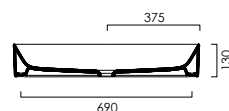

DIANA L500 Aufsatz-Waschtisch

600 x 350 x 130 mm, Weiß-clean, ohne Überlaufloch, geeignet für Aufsatzmontage, (DI005102201) 648,- €