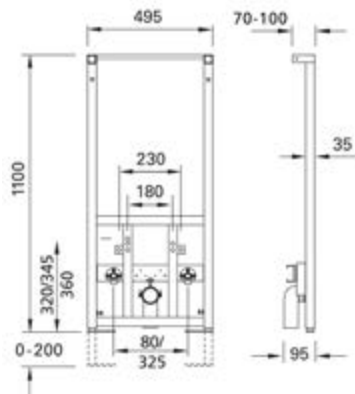

Verwendungszwecke

- Für Trockenbau
- Zum Einbau in teil- oder raumhohe Vorwandinstallationen
- Zum Einbau in raumhohe Installationswände
- Zur Montage von Bidets
- Für Standarmaturen
- Für Fußbodenaufbauten 0–22 cm

Eigenschaften

- Selbsttragender Rahmen pulverbeschichtet
- Fußstützen verzinkt, verstellbar 0–22 cm
- Füße drehbar, Tiefe passend zum Einbau in U-Profile UW 50 und UW 75
- Anschlussbogen in verschiedenen Tiefenpositionen werkzeuglos montierbar
- Befestigung Anschlussbogen schallgedämmt
- Traverse Eckventile höhenverstellbar
- Eckventilabstand 80 mm bzw. 325 mm

DIANA O100 Bidet-Leichtbauelement

Bauhöhe 110 cm für Standarmatur (DI062070) 235,- €

B/H/T 495/1100/70-100 mm