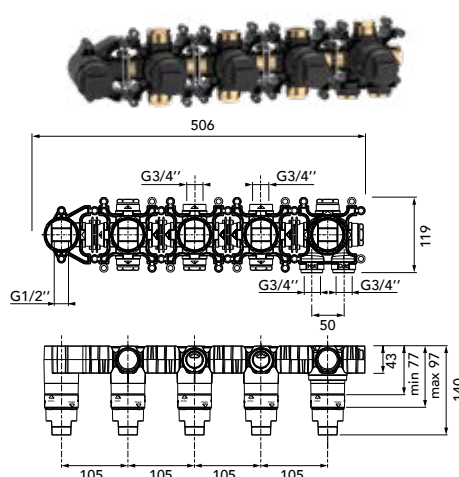

DIANA L200 Einbaukörper für Push Thermostat
2 Verbraucher (DI407612) 1.373,- €