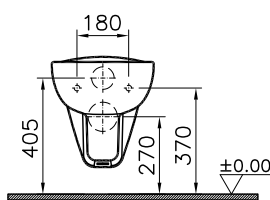

DIANA C100 Flachspül-Wand-WC
lange Ausladung 700 mm, mit Spülrand,
(DI003555001) 531,- €