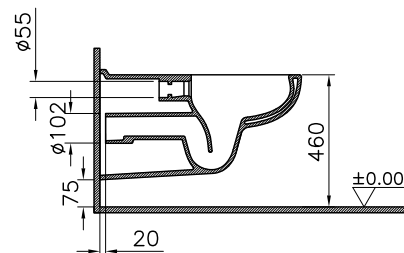

DIANA C100 Tiefspül-Wand-WC
lange Ausladung 700 mm, mit Spülrand,
(DI003551001) 436,- €