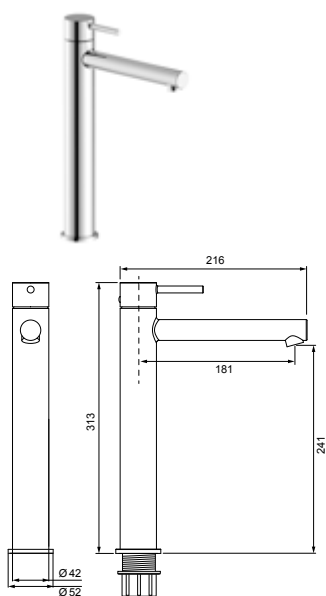

DIANA L200 Waschtischmischer XL-Size

Auslaufhöhe 241 mm, Ausladung 181 mm,

ohne Ablaufgarnitur,
verchromt, (DI407030500) 405,- €
Schwarz matt, (DI407030530) 566,- €
Edelstahlfinish, (DI407030730) 586,- €