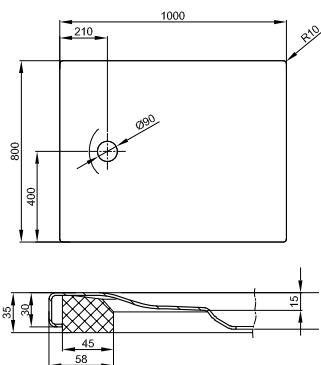

DIANA L400-Neu Stahl-Duschwannen
1000 x 800 x 15 mm,
Weiß, (DI232012001) 892,- €
Snow, (DI232012600) 892,- €
Flax, (DI232012610) 892,- €