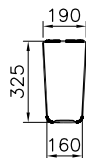

DIANA S100 Halbsäule groß
für DIANA S100
Waschtische und E Waschtische,
(DI001108001) 84,10 €