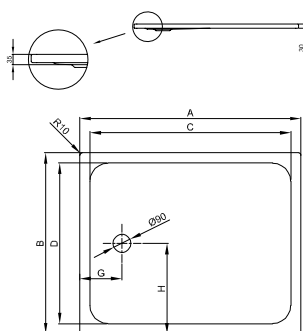

Maße in mm	A	B	C	D	E	G	H
1200 x 800 x 35	1200	800	1100	700	35	210	400
1200 x 900 x 35	1200	900	1100	800	35	210	450
1200 x 1000 x 35	1200	1000	1100	900	35	210	500

DIANA L200 Stahl-Duschwannen, 35 mm
1400 x 800 x 35 mm, (DI231617...) 930,- €
1400 x 900 x 35 mm, (DI231618...) 930,- €
1400 x 1000 x 35 mm, (DI231619...) 930,- €