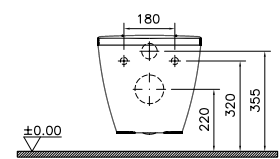

DIANA L100 Tiefspül-Wand-WC
spülrandlos 540 mm Ausladung, 3 Spülströme
mit abnehmbarem Spülverteiler, für 3/6 l Spülmenge,
mit verdeckter Befestigung,
(DI004512...) 517,- €