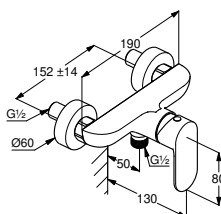

DIANA O200

Aufputz Brausemischer

Wandmontage, eigensicher gegen Rücklauf, Brauseabgabe G1/2, Keramik-Kartusche mit Heißwasserbegrenzung, Durchflussmenge bei 3 bar 23 l/min., S-Anschlüsse G1/2 x G3/4, verchromt, (DI400330500) 105,- €