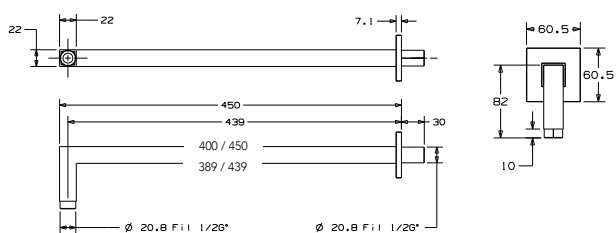

DIANA L100 Wand-Brausearm
eckig, Befestigungsplatte mit verchromter Rosette, Messing verchromt,
400 mm, (DI457732500) 178,- €
450 mm, (DI457733500) 191,- €