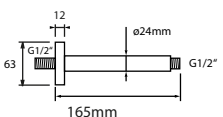

DIANA L200-Black Deckenarm

rund, Schwarz matt, Länge 165 mm, (DI457687530) 59,10 €