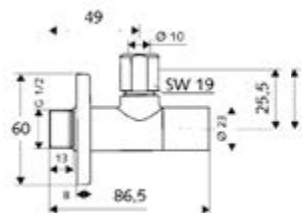

**DIANA M100 Ganzmetall-
Eckventil 1/2"**
mit Schubschaft und Rosette 60 mm,
Geräuschklasse 1, verchromt,
(DI407855500) 62,20 €