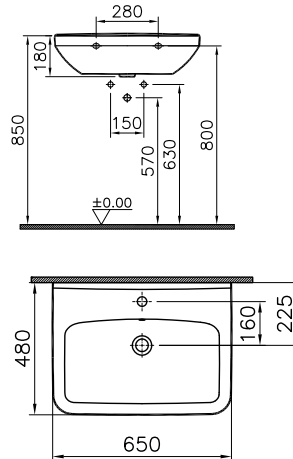

DIANA S100

Keramik und Kompakt-Keramik

DIANA S100 E Waschtisch eckig

600 x 470 mm, (DI001152001) 122,- €

650 x 480 mm, (DI001154001) 141,- €

Abstand der Eckventile darf bei Montage der Halbsäule maximal 80 mm betragen.