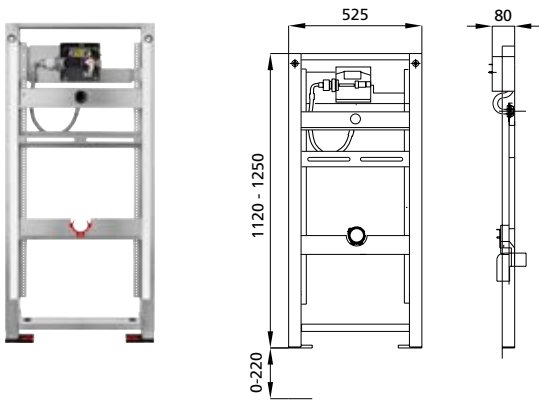

DIANA

Montageelemente

DIANA Leichtbauelemente für Urinal,
Bauhöhe 112–125 cm, Universal mit Geberit-Rohbausatz für HyTronic/HyTouch,
(DI061404) 372,- €

Hinweis
Bei Urinalen mit Sprühkopf bitte separate Traverse bestellen

Verwendungszwecke

- Für Trockenbau
- Zum Einbau in teil- oder raumhohe Vorwandinstallationen
- Zum Einbau in raumhohe Installationswände
- Zur Montage von Urinalen
- Zum Einbau von Geberit Urinalsteuerungen ab Baujahr 2009
- Für Fußbodenaufbauten 0–22 cm

Eigenschaften

- Selbsttragender sendzimirverzinkter und schallentkoppelter Stahlrahmen 48 mm
- Fußstützen verzinkt, verstellbar 0–22 cm
- Elementhöhe auf Urinal anpassbar
- Universelles UP-Gehäuse für Geberit Urinalsteuerungen
- Anschlussklemme für Elektroanschluss im UP-Gehäuse
- Wasseranschluss am UP-Gehäuse
- Wasseranschluss MeplaFix-fähig, werkzeuglos montierbar
- Absperrventil mit Drossel, vormontiert
- Mit eingebautem Leerrohr zum Spülen der Leitung
- Spülschlauch flexibel
- Befestigung für Zulauf DN 32 mm höhenverstellbar
- Anschlussbogen werkzeuglos montierbar
- Befestigung Anschlussbogen schallgedämmt
- Urinalbefestigung M8, breiten- und höhenverstellbar
- Traversen höhenverstellbar

B/H/T 525/1120-1250/80 mm
passende Urinale siehe Passliste