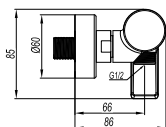

DIANA M200 Aufputz Brausemischer ohne Brause-
garnitur, Brauseanschluss 1/2",
SoftEmotion-Keramikkartusche, eigensicher
gegen Rückfließen, schraubbare Wandrosetten,
S-Anschlüsse 1/2" / 3/4",

verchromt, (DI402310500) 206,- €
Schwarz matt, (DI402310530) 290,- €