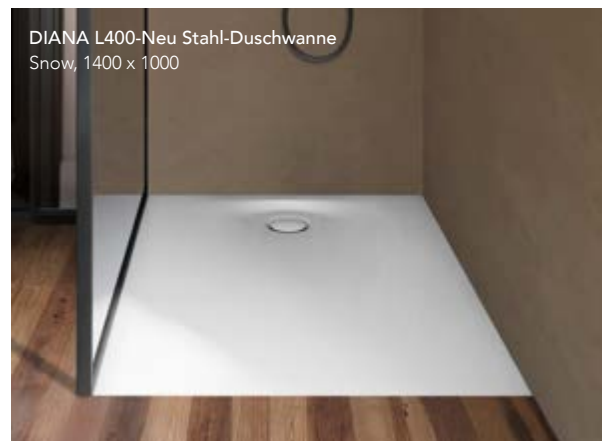

DIANA L400-Neu Stahl-Duschwannen — Äußerst widerstandsfähig und minimalistisch mit optionalen Oberflächenveredelungen für mehr Sicherheit und weniger Reinigungsaufwand.

Material

Langlebiger emaillierter Stahl.

Bodeneben

Bodenebener Einbau für
nahtlose Raumgestaltung
und Barrierefreiheit.

DIANA Grip Pro

Die neue, nahezu unsichtbare
Antirutsch-Beschichtung mit höchster
Rutschhemmung nach
DIN EN 16165 Klasse C.

DIANA Grip+

Die dauerhaft eingebrannte
und normgerechte Rutsch-
hemmung für individuelle
Bedürfnisse.

Farbvielfalt

In den drei Farben Weiß,
Snow (mit matter Oberfläche)
und Flax erhältlich.