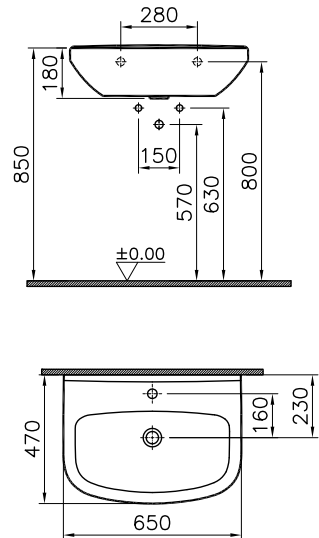

DIANA S100

Keramik und Kompakt-Keramik

DIANA S100 E Waschtisch eckig

600 x 470 mm, (DI001152001) 122,- €

650 x 480 mm, (DI001154001) 141,- €

Abstand der Eckventile darf bei Montage der Halbsäule maximal 80 mm betragen.

DIANA S100 Waschtisch rund

555 x 450 mm, (DI001101001) 110,- €

605 x 470 mm, (DI001102001) 110,- €

650 x 470 mm, (DI001104001) 131,- €

Abstand der Eckventile darf bei Montage der Halbsäule maximal 80 mm betragen.

DIANA S100 Handwaschbecken rund

450 x 350 mm, (DI001314001) 105,- €

500 x 375 mm, (DI001316001) 106,- €