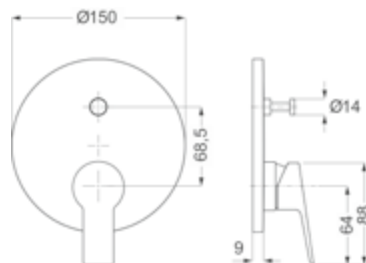

**DIANA M200
Unterputz Wannenfüll- und Brausemischer**
Feinbauset für DIANA L Universal-Einbaubox,
SoftEmotion-Keramikkartusche, Automatik
Druckumsteller, eigensicher gegen Rückfließen,
Blende rund Ø 150 mm,

verchromt, (DI402515500) 280,- €
Schwarz matt, (DI402515530) 392,- €