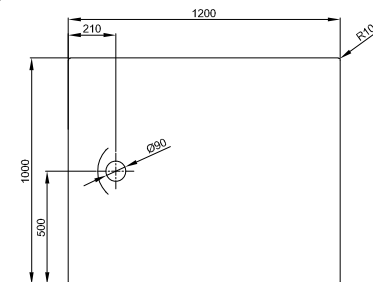

DIANA L400-Neu Stahl-Duschwannen