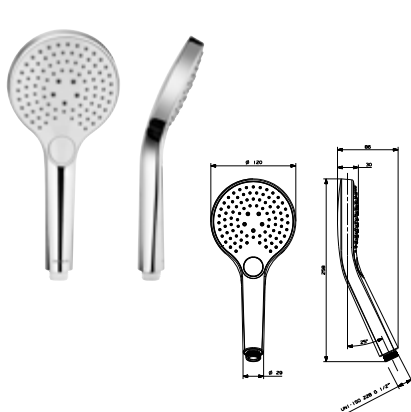

DIANA M100 Eco Handbrause 120 mm 3S
Brauseregen, Weichstrahl-Gemischter Strahl,
mit Drückknopf, Kalk Easy-Clean,
(DI455103500) 69,90 €