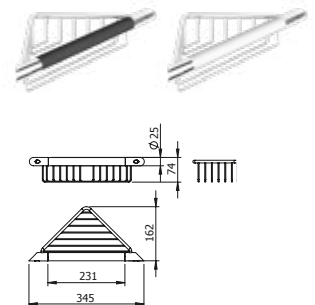

DIANA C100 Eckhaltegriff mit Duschkorb
verchromt, für Eckmontage, mit weißer Rutschhemmung, (DI617456501) 146,- €
mit schwarzer Rutschhemmung, (DI617456547) 146,- €

DIANA Abdichtungssets finden Sie auf Seite 284.