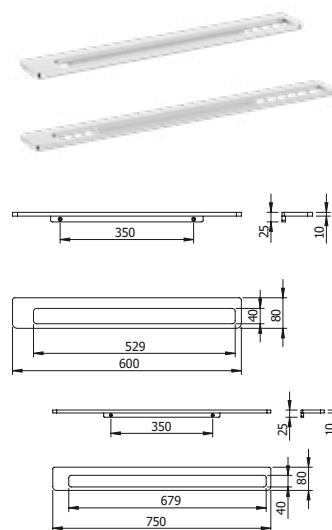

DIANA L100 Handtuch-/Mantelhaken

verchromt, (DI600360500) 22,50 €
Schwarz matt, (DI600360530) 26,90 €

DIANA L100 Handtuchhalter
starr, 410 mm, verchromt,
(DI600314500) 105,- €

DIANA L100 Handtuchhalter
verchromt, starr, 1-armig, 430 mm,
verchromt,
(DI600316500) 96,70 €
Schwarz matt,
(DI600316530) 116,- €