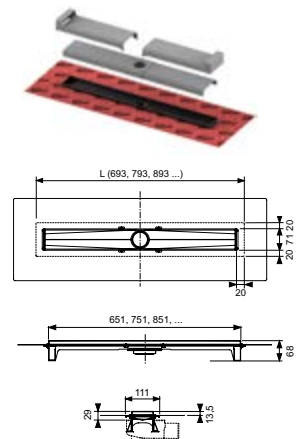

Länge	gerade, inkl. Seal System Dichtmanschette	schwarz beschichtet, gerade, inkl. Seal System Dichtmanschette	Wandausführung inkl. Seal System Dichtmanschette
DIANA M100 Duschrinne gerade	700 mm	(DI249000104) 475,- €	(DI249000106) 551,- €	(DI249000105) 494,- €
	800 mm	(DI249000204) 491,- €	(DI249000206) 569,- €	(DI249000205) 511,- €
	900 mm	(DI249000304) 506,- €	(DI249000306) 587,- €	(DI249000305) 526,- €
	1000 mm	(DI249000404) 536,- €	(DI249000406) 620,- €	(DI249000405) 557,- €
	1200 mm	(DI249000604) 595,- €	(DI249000606) 691,- €	(DI249000605) 619,- €