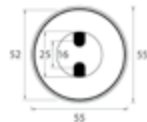

DIANA Wandbrausehalter starr, rund
Messingausführung,
mit schwarzem Konussschoner aus Kunststoff,

Schwarz matt, (DI451620530) 58,50 €
Edelstahlfinish, (DI4516205730) 69,90 €