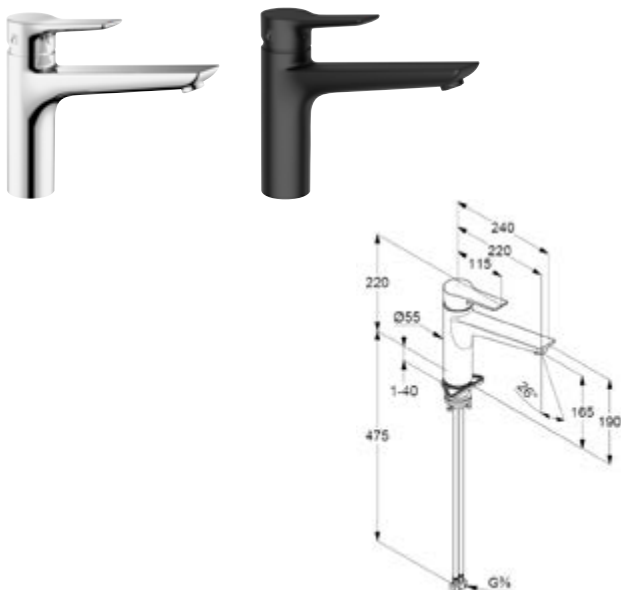

Die digitale Serienübersicht
finden Sie über diesen QR-Code.
qr.diana-bad.de/K700-Küchenarmaturen

DIANA K700 Spültisch-Einhandmischer
Schwarz matt

DIANA K700 Küchenarmaturen — Elegant und optional mit ausziehbarem Auslauf und Brausefunktion.

Schwenkbarer Auslauf

*Serienmäßig, für flexiblen
Wassereinsatz*

Ausziehbarer Geschirrbrause

*Für mehr Flexibilität und zielgenauen
Wassereinsatz*

Farbvarianten

*Komplett verchromt oder
in Schwarz matt erhältlich.*

DIANA K700 Spültisch-Einhandmischer
mit schwenkbarem Auslauf,
verchromt, (DI423100500) 348,- €
Schwarz matt, (DI423100530) 459,- €