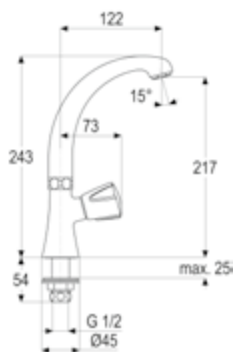

DIANA O100 Auslaufventil
mit Schlauchverschraubung,
G 1/2" kalt, verchromt,
(DI407091500) 79,20 €

DIANA O100 Wanneneinlauf
Ausladung 145 mm, 3/4",
verchromt,
(DI407491500) 125,- €

DIANA O100 Brausearmatur
ohne Brausegarnitur,
verchromt,
(DI407301500) 121,- €