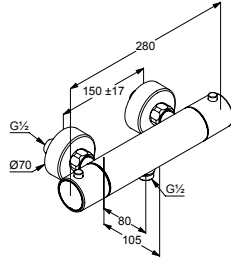

DIANA M100 Aufputz Brausethermostat
Temperaturwählgriff mit Heißwassersperre bei 38°C, 50% Wassermengen-Begrenzung, Geräuschklasse I, verchromt,
(DI435300500) 318,- €

NEU