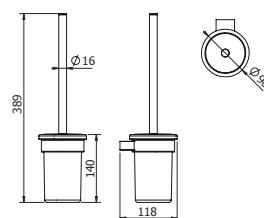

DIANA S100 Wand-Bürstengarnitur
Halter verchromt, mit Glasbehälter
matt, Chrombürste, flexibler Deckel,
(DI606651500) 87,60 €
Ersatzbürste mit Deckel (DI606960) 22,30 €
Ersatzbürstenkopf (DI606961) 9,30 €
Ersatzbürstenglas (DI606962) 27,30 €

Accessoires, Kosmetik-
und LED-Leuchtspiegel