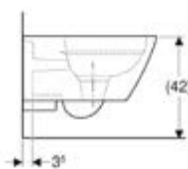

DIANA M100 Tiefspül-Wand-WC spülrandlos
540 mm Ausladung,
(DI002512...) 343,- €