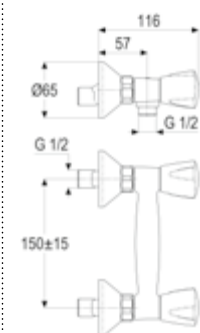

DIANA O100 Brausearmatur
ohne Brausegarnitur,
verchromt,
(DI407301500) 121,- €