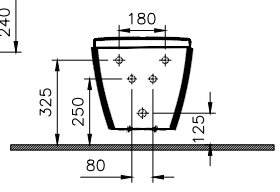

DIANA L100 Wand-Bidet
1 Hahnloch, Überlaufloch, 540 mm
Ausladung, mit verdeckter Befestigung,
(DI004402...) 459,- €