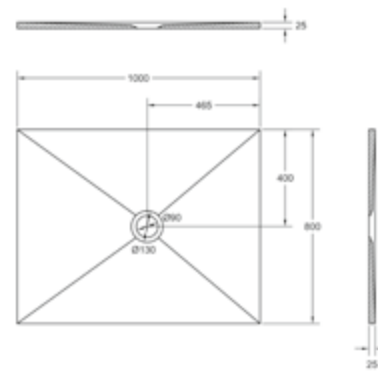

DIANA L300 Mineralguss Duschwanne
900 x 900 mm, Tiefe 25 mm,
Ablaufloch 90 mm, Oberfläche strukturiert,
Weiß, (DI226403001) 523,- €
Grau, (DI226403052) 523,- €
Anthrazit, (DI226403030) 523,- €

DIANA L300 Mineralguss Duschwanne
1000 x 800 mm, Tiefe 25 mm,
Ablaufloch 90 mm, Oberfläche strukturiert,
Weiß, (DI226412001) 613,- €
Grau, (DI226412052) 613,- €
Anthrazit, (DI226412030) 613,- €