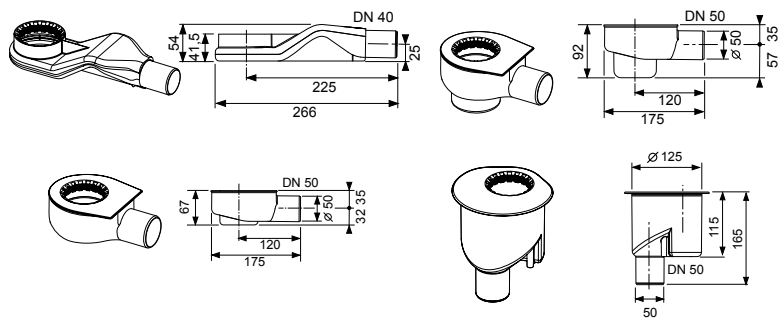

DIANA M100 Ablaufkörper

	DI-Nummer, Preis
Ablauf superflach DN 40, Auslauf seitlich, Ablaufleistung 0,5 l/s	(DI249000902) 56,60 €
Ablauf flach DN 50 Auslauf seitlich, Ablaufleistung 0,7 l/s	(DI249000900) 51,10 €
Ablauf norm DN 50 Auslauf seitlich, Ablaufleistung 0,8 l/s	(DI249000901) 51,10 €
Ablauf senkrecht DN 50 Auslauf senkrecht, Ablaufleistung 1,3 l/s	(DI249000905) 71,10 €

Designabdeckungen

Für die DIANA M100 Duschrinne sind Designabdeckungen in Längen von 700 bis 1200 mm in verschiedenen Ausführungen in Edelstahl oder für Fliesenböden erhältlich. Die Edelstahlroste gibt es in unterschiedlichen Designs, glänzend poliert, matt gebürstet oder schwarz beschichtet.