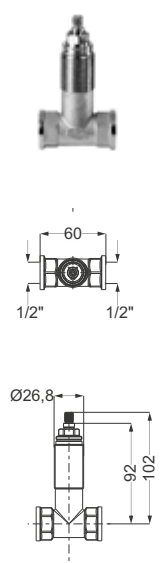

Einfache Installation: DIANA Universal Einbaubox

MINIMALE EINBAUTIEFE
Mit nur **60 mm minimaler Einbautiefe** passt die LOGIC PLUS-Box in nahezu jede Einbausituation.

EINFACHE MONTAGE
Ganz **einfach zu montieren** dank LOGIC-Befestigungssystem und **perfekt auszurichten** mit den integrierten Auflageflächen für die Wasserwaage.

LEICHTE INSTALLATION, VARIABLE EINSETZBAR
Die **Zuläufe unten** sind **verwechslungssicher markiert**. Bis zu drei Verbraucher können angeschlossen werden.

SCHALLISOLIERTES GEHÄUSE
Durch unser **schallisoliertes, gummiertes Gehäuse** entsteht keine störende Schallübertragung auf die Wand bzw. in das Mauerwerk.

WARM UND KALT VERTAUSCHT – KEIN PROBLEM
Sollten die Zuläufe doch vertauscht worden sein, können Sie in den Thermostat-Varianten **einfach die Wasserführung wechseln**.

PERFEKT MONTIERT
Schnelle Endmontage mittels mitgeliefertem Trägerahmen und Click-System zur **einfachen Blendenbefestigung**.

Armaturen und Brausen