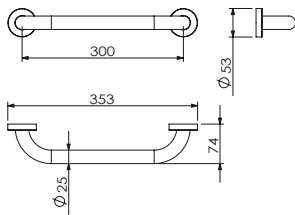

DIANA O100 Wannengriff
verchromt, 353 mm,
(DI601424500) 64,- €