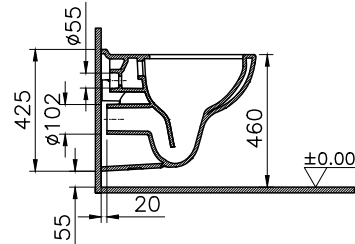

DIANA C100 Tiefspül-Wand-WC
mit 60 mm mehr Sitzhöhe, Ausladung 540 mm,
mit Spülrand, (DI003553001) 523,- €