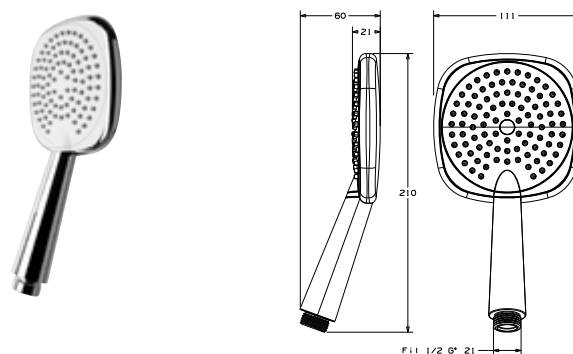

DIANA L100 Handbrause 1S
eckig, Air-Technik, Strahlart: Rain,
100 x 100 mm, Kalk Easy-Clean,
verchromt,
(DI457020500) 36,10 €