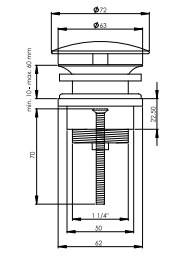

1 1/4" x D=72 mm, Stopfen Ø 72 mm Edelstahlschraube 70 mm, nicht verschließbar,

Messing Schwarz matt, (DI481101530) 58,40 €
Messing Edelstahloptik, (DI481101730) 49,70 €

DIANA Design-Universalventil
 1 1/4" x Ø 63 mm, für Becken ab
 Stärke 0.1 mm, Stopfen herausnehmbar,
 Ø 40 mm, verschließbar,
 Messing verchromt, (DI481027500) 62,50 €