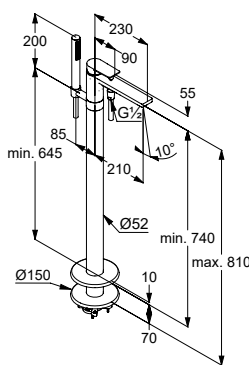

DIANA M100 Wannen-Standarmatur
Auslaufhöhe 740 mm, Ausladung 230 mm, automatische Umstellung Wanne/ Brause, Keramik-Kartusche mit Heißwasserbegrenzung, mit Brausehalter, mit DIANA L100 Stabhandbrause, Durchflussmenge 22 l/min bei 3 bar, verchromt, für Flexx.Boxx
(DI405451500) 1.765,- €

DIANA Flexx.Boxx Unterputz-Einheitskörper
für Wannen-Standarmatur, Rohbau-Set, Anschlussgewinde 3/4", ohne Funktionseinheit,
(DI406450) 411,- €

DIANA Abdichtungssets finden Sie auf Seite 282.