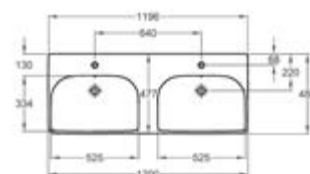

DIANA M100 E Doppel-Waschtisch eckig
2 Becken, 1200 x 480 mm,
mit 2 Ab- und Überlauflöcher,
(DI002084...) 728,- €