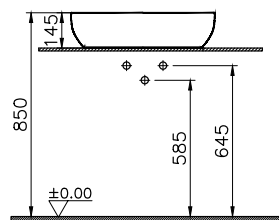

DIANA L300 Aufsatzschale freistehend, rechteckig
460 x 405 x 145 mm, ohne Hahnloch, ohne Überlaufloch,
inklusive Ablaufventil starr mit Keramik-Ablaufstopfen
Weiß-clean, (DI006725201) 556,- €

DIANA L300-White Aufsatzschale
Weiß matt clean, (DI006725043) 568,- €
DIANA L300-Black Aufsatzschale
Schwarz matt clean, (DI006725042) 600,- €