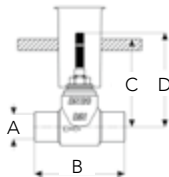

A	B	C	D
Ø 15	65	35-85	78
(DI407532)	39,10 €		
Ø 18 mm	75	40-90	84
(DI407533)	52,30 €		
Ø 22 mm	90	40-95	91
(DI407534)	74,70 €		

DIANA O100 Unterputzventil
mit Lötanschluss

DIANA O100 Oberteil
3/8" (DI407781) 12,50 €
1/2" (DI407782) 12,30 €