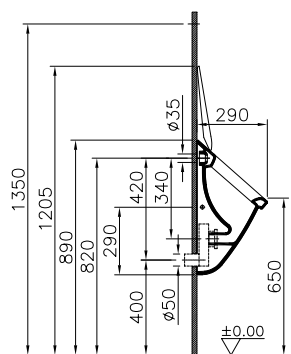

für Zulauf von hinten,
mit Deckel und Abgang nach hinten,
(DI003800001) 512,- €
ohne Deckel und Abgang nach hinten,
(DI003801001) 350,- €