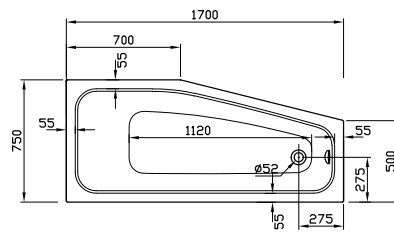

Links

DIANA S100 Acryl-Raumspareinbauwanne
1700 x 700 mm, Linksausführung,
Nutzinhalt ca. 205 Liter,
(DI204175001) 561,- €