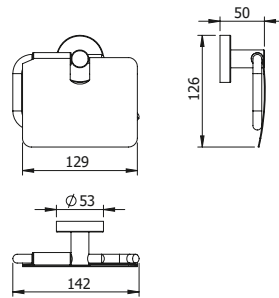

DIANA O100 Papierhalter mit Deckel
verchromt,
(DI601605500) 50,70 €