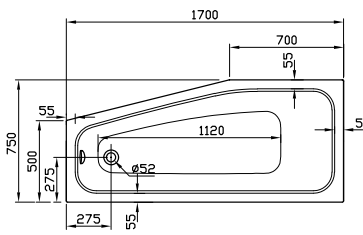

DIANA Abdichtungssets
finden Sie auf Seite 282.