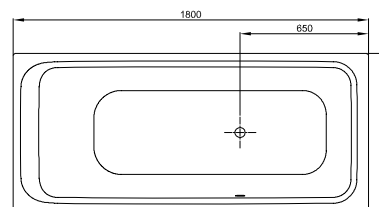

mit Überlauf vorne, Fußende rechts
1800 x 800 mm