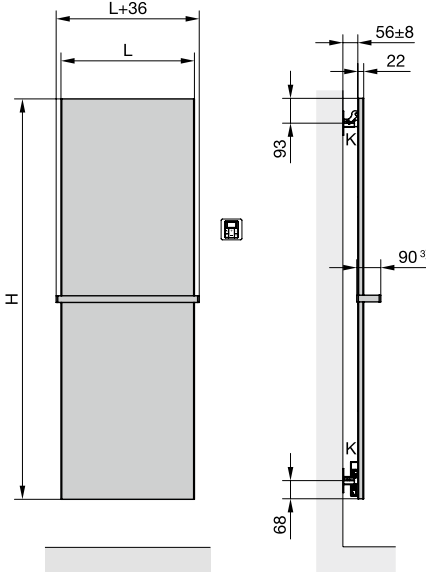

DIANA L400 Badheizkörper elektrisch

Vorderansicht

Seitenansicht

H = Bauhöhe
L = Baulänge
K = Konsole(n)“
V = Vorlauf ½”
R = Rücklauf ½”
* = Entlüftung ½”

Maße in mm

1) Wärmeleistung nach EN 442, ΔT 50 K (75/65/20 °C)