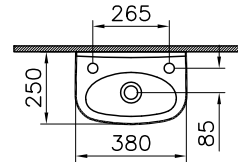

DIANA S100 Kompakt Handwaschbecken
380 x 250 mm, mit geringer Ausladung,
(DI001342001) 97,60 €

Hinweis: Kann nicht mit Halbsäule verwendet werden!