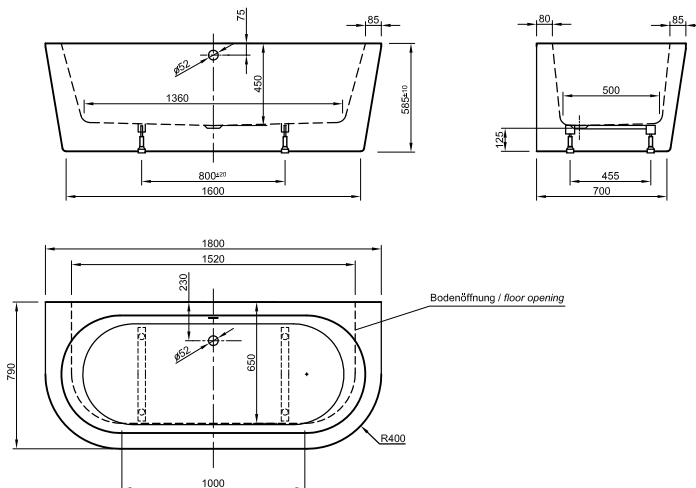

DIANA L100 und L100-Black

Acrylwannen, freistehend und wandgebunden