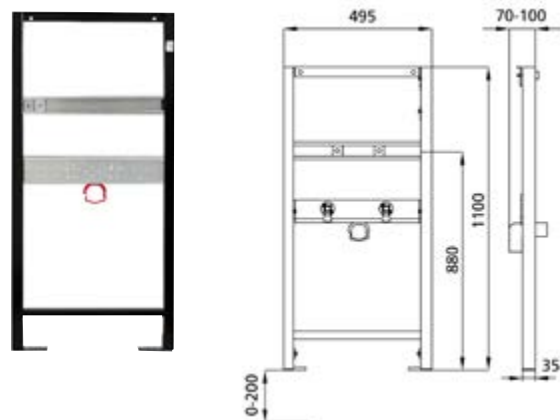

DIANA O100 Waschtisch-Leichtbauelement Bauhöhe 110 cm für Standarmatur (DI062030) 110,- €

Verwendungszwecke

- Für Trockenbau
- Zum Einbau in teil- oder raumhohe Vorwandinstallationen
- Zum Einbau in raumhohe Installationswände
- Zur Montage von Waschtischen
- Für Standarmaturen
- Für Fußbodenaufbauten 0-20 cm

Eigenschaften

- Selbsttragender Rahmen pulverbeschichtet
- Fußstützen verzinkt, verstellbar 0-20 cm
- Füße drehbar, Tiefe passend zum Einbau in U-Profile UW 50 und UW 75
- Befestigungsabstand Waschtisch bis 37,5 cm
- Anschlussbogen in verschiedenen Tiefenpositionen werkzeuglos montierbar
- Befestigung Anschlussbogen schallgedämmt
- Traverse Armatur höhenverstellbar
- Traverse für Pressanschlüsse geeignet

B/H/T 495/1100/70-100 mm