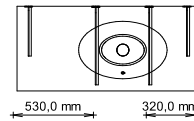

muss bestellt werden, da Überstand > 300 mm