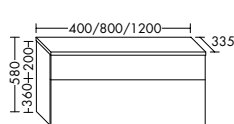

DIANA L500 Unterschränke

Ausstattung	Watt	Typ-Nr.	Maße	DIANA Art.-Nr.	Preis
1 Schublade oben			Höhe mm 580		
1 Auszug unten					
beidseitiger Frontüberstand 30 mm		USJF...	Tiefe mm 335		
1 Abdeckplatte					
Abdeckplatte Breite 400, 800, 1200 mm		...040	Breite mm 400	DI08530401...	887,- €
Korpus Breite: 360, 760, 1160 mm		...080	800	DI08530402...	1.121,- €
		...120	1200	DI08530403...	1.298,- €

DIANA L500 Wandablagen mit verdeckter Konsolenbefestigung

Ausstattung	Watt	Typ-Nr.	Maße	DIANA Art.-Nr.	Preis
in Korpusfarbe			Höhe mm 19		
mit verdeckter Befestigung		WABL...	Tiefe mm 150		
		...040	Breite mm 400	DI08532401...	202,- €
		...080	800	DI08532402...	263,- €
		...120	1200	DI08532403...	329,- €