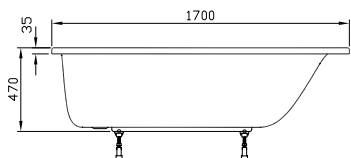

DIANA M100
Acryl-Einbauwannen

DIANA M100 Acryl-Einbauwanne
Weiß, 1700 x 750 mm, Nutzinhalt ca. 264 Liter,
(DI205002001) 501,- €