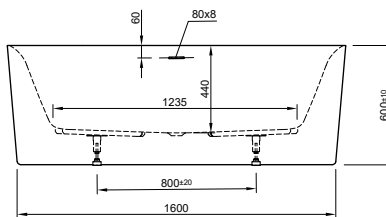

DIANA L200 Acrylwanne Oval, freistehend
1700 x 750 x 600 mm, Nutzinhalt ca. 193 Liter, Schlitz-Überlauf, verchromt,
Weiß, (DI206109000001) 2.811,- €