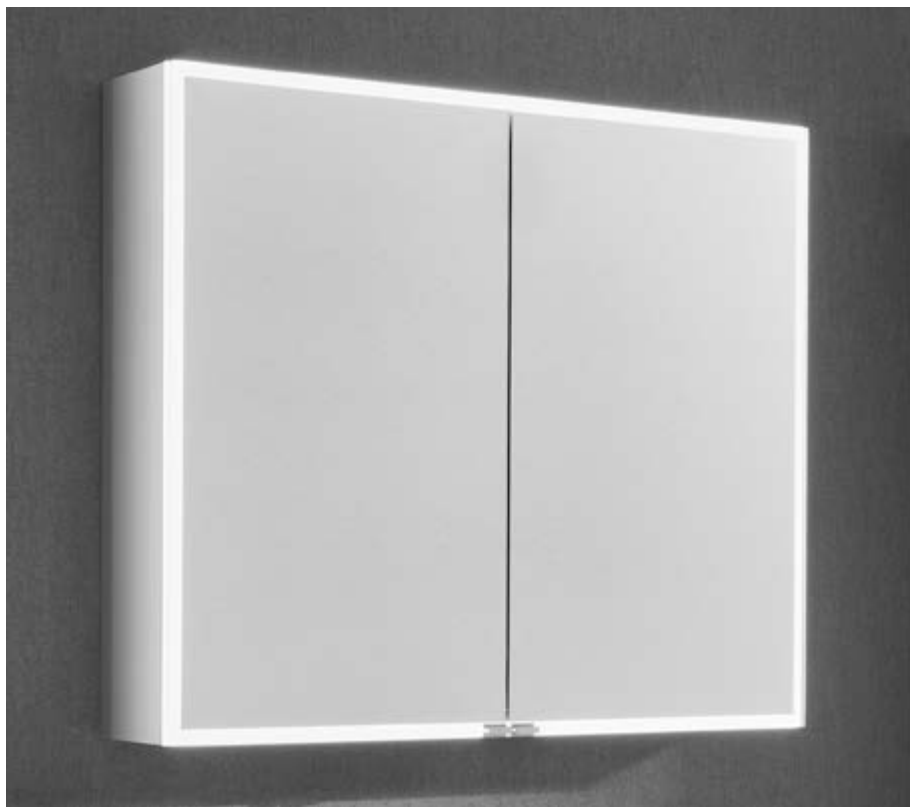

DIANA L100 Spiegelschrank

Hochwertiger Aluminiumkorpus, Doppelspiegeltüren, Waschtischbeleuchtung LED Beleuchtung umlaufend mit Dimmfunktion und Weißlichtadaption. Je zwei 8 mm Glasböden höhenverstellbar, Rückwand verspiegelt, Scharniere mit Softclosefunktion für sanftes Schließen, 2 Steckdosen/ Touchschalter Standard innen unten rechts, Wandeinbau ohne zusätzlichen Einbaurahmen und ohne Einbaubox möglich.