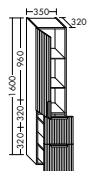

DIANA M700

Waschtischunterschänke

inkl. Konsolenplatte 10 mm Höhe

Ausstattung	Typ-Nr.	Maße	DIANA Art.-Nr.	Preis
Konsolenplatte 1 Beckenausschnitt		Höhe mm 530		
	SHID...	Tiefe mm 550		
Waschtischunterschrank – 1 Schublade oben mit Siphonausschnitt – 1 Auszug unten	...060 ...080 ...100	Breite mm 606 806 1006	DI08491301... DI08491302... DI08491303...	1.270,- € 1.401,- € 1.442,- €

Konsolenplatte 1 Beckenausschnitt		Höhe mm 530		
	SHIJ...	Tiefe mm 550		
Waschtischunterschrank – 2 Schublade oben mit Siphonausschnitt – 2 Auszüge unten	...120 L ...120 R	Breite mm 1206 1206	DI084914011... DI084914012...	2.935,- € 2.935,- €

Konsolenplatte 2 Beckenausschnitte		Höhe mm 530		
	SHIE...	Tiefe mm 550		
Waschtischunterschrank – 2 Schublade oben mit Siphonausschnitt – 2 Auszüge unten	...120 ...140 ...160	Breite mm 1206 1406 1606	DI08491501... DI08491502... DI08491503...	2.935,- € 3.100,- € 3.281,- €

Farbe der Konsolenplatte wählbar + 3 zusätzliche Steindekore (+ alle Frontfarben)

DIANA M700

Hochschränke

Ausstattung	Typ-Nr.	Maße	DIANA Art.-Nr.	Preis
– 2 Türen – 3 Glaseinlegeböden – 1 fester Boden		Höhe mm 1600		
	HSTF...	Tiefe mm 320		
	...035 L ...035 R	Breite mm 350 350	DI08490101... DI08490102...	695,- € 695,- €

Ausstattung	Typ-Nr.	Maße	DIANA Art.-Nr.	Preis
– 1 Tür oben – 2 Auszüge – 2 Glaseinlegeböden – 1 fester Boden		Höhe mm 1600		
	HSTG...	Tiefe mm 320		
	...035 L ...035 R	Breite mm 350 350	DI08490201... DI08490202...	1.019,- € 1.019,- €

DIANA M700

Halbhohe Schränke

Ausstattung	Typ-Nr.	Maße	DIANA Art.-Nr.	Preis
– 1 Tür – 2 Glaseinlegeböden – inkl. Abdeckplatte		Höhe mm 980		
	UHFX...	Tiefe mm 325		
	...035 L ...035 R	Breite mm 352 352	DI08490301... DI08490302...	591,- € 591,- €