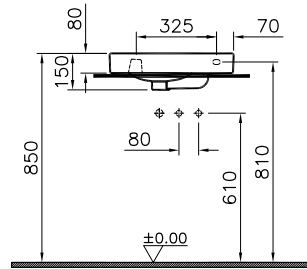

DIANA S100 E Handwaschbecken eckig
unterbaufähig, mit geringer Ausladung,
mit seitlicher Hahnlochbank rechts
385 x 250 mm, (DI001362001) 146,- €
505 x 280 mm, (DI001366001) 179,- €