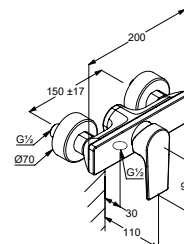

DIANA M100 Aufputz Brausemischer
mit Keramik-Kartusche, Durchflussmenge 28 l/min bei 3 bar, verchromt,
(DI405320500) 169,- €