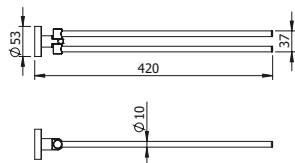

DIANA O100

Accessoires

DIANA O100 Seifenspender
mit Kristallglasbehälter matt,
(DI601212500) 69,90 €

Ersatzseifenspenderglas matt,
(DI601214) 34,10 €

Ersatzseifenspenderpumpe,
verchromt (DI601215) 19,30 €

DIANA O100 Seifenhalter
verchromt,
(DI601002500) 29,40 €

passende Kristallseifenschale matt,
(DI601062) 16,40 €

DIANA O100 Glashalter
verchromt, (DI601002500) 29,40 €

dazu passendes Kristallglas
matt, (DI601012) 14,80 €

DIANA O100 Glasablage
verchromt, Ablagekonsolen (Paar),
ohne Kristallglasablage,
(DI601102500) 30,- €

dazu passende
Kristallglasablage matt,
450 × 120 × 8 mm, (DI601108) 35,- €
600 × 120 × 8 mm, (DI601109) 42,70 €