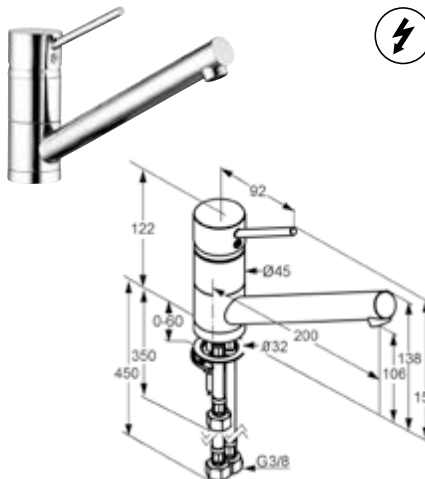

DIANA K200 Spültisch-Einhandmischer, Niederdruck
mit schwenkbarem Auslauf, für drucklose Speicher,
verchromt, (DI427005500) 238,- €