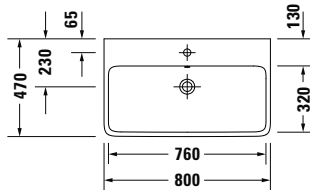

DIANA L200 Waschtisch
mit Hahnloch, mit Überlaufloch,
Weiß-clean, 1000 x 470 mm, (DI005206201) 662,- €