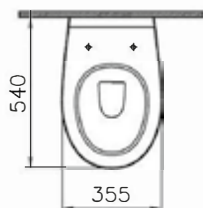

DIANA C100 Tiefspül-Wand-WC
mit 60 mm mehr Sitzhöhe, Ausladung 540 mm,
mit Spülrand, (DI003553001) 523,- €