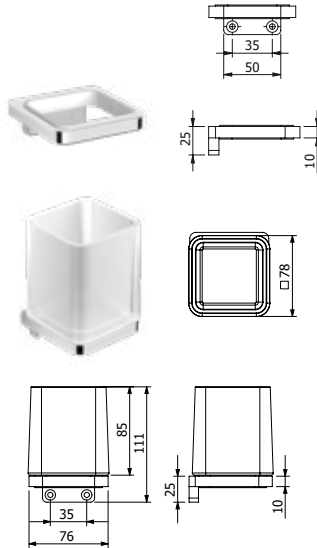

DIANA L100 Halter
verchromt, (DI600002500) 52,60 €

dazu passendes Kristallglas matt, (DI600013) 28,40 €