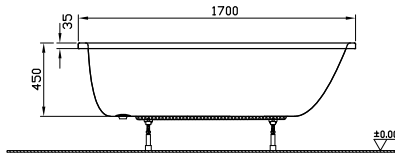

DIANA Abdichtungssets
finden Sie auf Seite 282.