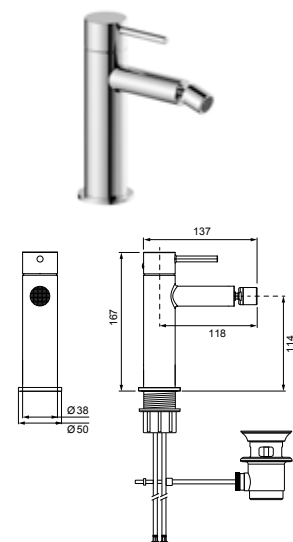

**DIANA L200
Bidet-Einhandmischer**

Auslaufhöhe 114 mm, Ausladung 118 mm,
mit Ablaufgarnitur,

verchromt, (DI407200500) 324,- €
Schwarz matt, (DI407200530) 453,- €
Edelstahlfinish, (DI407030730) 586,- €

**DIANA L200
Aufputz Brauseemischer**

ohne Brausegarnitur, Brauseanschluss 1/2",
SoftEmotion-Keramikkartusche, eigensicher
gegen Rückfließen, schraubbare Wandrosetten,
S-Anschlüsse 1/2" / 3/4",

verchromt, (DI407300500) 296,- €
Schwarz matt, (DI407300530) 412,- €
Edelstahlfinish, (DI407300730) 428,- €

**DIANA L200 Aufputz
Wannenfüll- und Brauseemischer**

ohne Brausegarnitur, Brauseanschluss 1/2",
SoftEmotion-Keramikkartusche,
Automatik-Zugumsteller, eigensicher
gegen Rückfließen,

verchromt, (DI407400500) 375,- €
Schwarz matt, (DI407400530) 525,- €
Edelstahlfinish, (DI407400730) 544,- €

DIANA Abdichtungssets
finden Sie auf Seite 282.