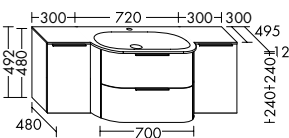

Mineralguss-Waschtisch Muldentiefe 120 mm, Beckenmaß 600 x 323 mm		Höhe mm	492	
	SHDN	Tiefe mm	495	
	...132	Breite mm	1320	DI0841841... 2.460,- €
Waschtischunterschrank 1 Schublade oben mit Siphonausschnitt und 2 Aufbewahrungsboxen 1 Auszug unten inkl. Raumsparisiphon Unterschrank 1 Tür