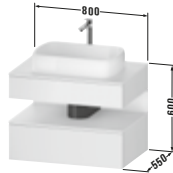

Ausstattung	Waschtischunterbau, 2 Schubkästen, Optionale Nischen- beleuchtung	Waschtischunterbau, 2 Schubkästen, Optionale Nischen- beleuchtung	Waschtischunterbau, 2 Schubkästen, Optionale Nischen- beleuchtung	Waschtischunterbau, 2 Schubkästen, Optionale Nischen- beleuchtung	Waschtischunterbau, 2 Schubkästen, Optionale Nischen- beleuchtung
Höhe mm	590	590	600	600	600
Tiefe mm	470	470	550	550	550
Breite mm	990	1190	800	1000	1200
DIANA Art.-Nr.	(DI08620503...)	(DI08620504...)	(DI08620701...)	(DI08620702...)	(DI08620703...)
Preis	1.125,- €	1.198,- €	1.482,- €	1.540,- €	1.627,- €
Passend zu Keramik	DI005206201	DI005208201 DI005209201	DI005209201 DI005213201 DI005200201 DI005202201 DI005204201	DI005209201 DI005213201 DI005200201 DI005202201 DI005204201	DI005209201 DI005213201 DI005200201 DI005202201 DI005204201