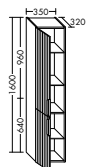

DIANA M700

Hochschränke

Ausstattung	Typ-Nr.	Maße	DIANA Art.-Nr.	Preis
– 2 Türen – 3 Glaseinlegeböden – 1 fester Boden		Höhe mm 1600		
	HSTF...	Tiefe mm 320		
	...035 L ...035 R	Breite mm 350 350	DI08490101... DI08490102...	695,- € 695,- €