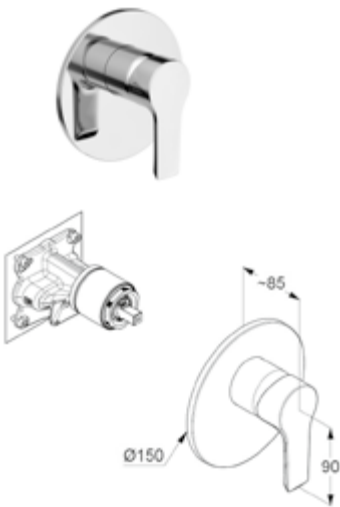

NEU

DIANA S100-Neu Unterputz-Brausemischer
für Unterputzkörper DIANA-Neu SLIM.BOXX, Feinbauset mit Funktionseinheit, Wandmontage, geschlossener Hebel, Metall, Keramik-Kartusche mit Heißwasserbegrenzung, Durchflussmenge bei 3 bar 28 l/min., verchromt, (DI403503500) 212,- €

NEU

DIANA S100-Neu Unterputz-Wannenfüll- und Brausemischer
für Unterputzkörper DIANA-Neu SLIM.BOXX, Feinbauset mit Funktionseinheit, Wandmontage, PUSH&SWITCH Druckumsteller, autom. Umstellung: Brause/Wanne, geschlossener Hebel, Metall, Keramik-Kartusche mit Heißwasserbegrenzung, Durchflussmenge Wanne bei 3 bar 28l/min., Durchflussmenge Brause bei 3 bar 24 l/min., verchromt, (DI403553500) 230,- €

NEU

DIANA S100-Neu Unterputz-Wannenfüll- und Brausemischer
für Unterputzkörper DIANA-Neu SLIM.BOXX, eigensicher gegen Rückfließen, Feinbauset mit Funktionseinheit, Wandmontage, PUSH&SWITCH Druckumsteller, autom. Umstellung: Brause/Wanne, geschlossener Hebel, Metall, Keramik-Kartusche mit Heißwasserbegrenzung, Durchflussmenge Wanne bei 3 bar 25 l/min., Durchflussmenge Brause bei 3 bar 23 l/min., verchromt, (DI403557500) 333,- €

DIANA S100 Aufputz Brausethermostat 1/2"
mit Heißwassersperre bei 38°C, verchromt, (DI433310500) 268,- €

NEU

DIANA-Neu Slim.Boxx Unterputz-Einheitskörper
für Wandeinbau, vertikale Wandmontage, einteiliger Elastomere-Mantel, mit Rohbau-Schutzkappe, mit Prüf- und Spülblock, mit zusätzlicher Dichtmanschette, Abdichtung nach DIN 18534, ohne Feinbauset und Funktionseinheit, (DI404511) 131,- €

Der Alleskönner in der Wand