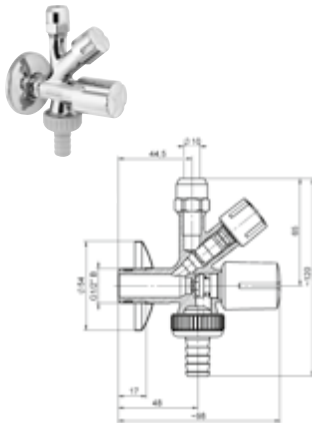

DIANA O100 Kombi-Eckventil
mit selbstdichtendem Anschlussge-
winde, DVGW geprüft,
Rückflussverhinderer, Rosette und
Schlauchverschraubung, poliert
verchromt, (DI407953500) 32,70 €