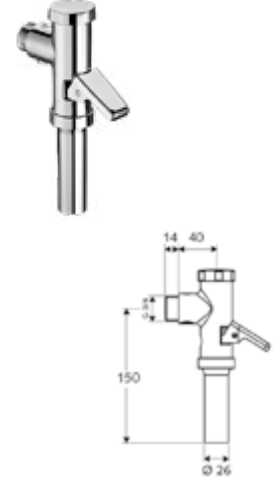

DIANA O100 WC-Druckspüler mit Hebel
3/4", inkl. Spülstromregulierung und automatischer Düsenreinigungsnadel, geeignet für Flach- und Tiefspül-WCs, Spülmenge 6 l, für Spülrohr Ø 28 x 26 mm, verchromt, DN 20, (DI041103500) 102,- €

Armaturen und Brausen