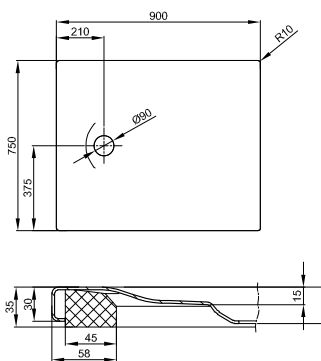

DIANA L400-Neu Stahl-Duschwannen
900 x 750 x 15 mm,
Weiß, (DI232003001) 549,- €
Snow, (DI232003600) 549,- €
Flax, (DI232003610) 549,- €