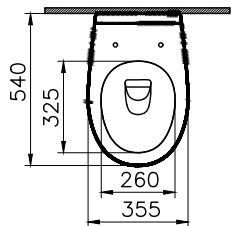

DIANA C100 Tiefspül-Wand-WC
mit 60 mm mehr Sitzhöhe, Ausladung 540 mm,
mit Spülrand, (DI003553001) 523,- €