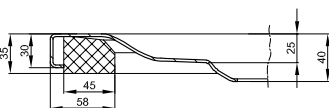

Bade- & Duschwannen
Duschrinnen & -Plätze

DIANA Abdichtungssets
finden Sie auf Seite 282.

DIANA L400-Neu Stahl-Duschwannen

DIANA L400-Neu Stahl-Duschwannen
1200 x 800 x 25 mm,
Weiß, (DI232014001) 1.027,- €
Snow, (DI232014600) 1.027,- €
Flax, (DI232014610) 1.027,- €