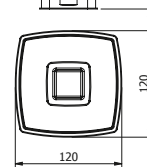

DIANA M100

Accessoires

**DIANA M100 Relingsystem/
Gästehandtuchhalter**
horizontal und vertikal montierbar,
verchromt
(DI605330500) 231,- €

**DIANA M100 Seifenspender für
Relingsystem**
Kristallglas matt, mit Adapter für Re-
lingsystem, Füllmenge ca. 260 ml,
(DI605334) 52,10 €

**DIANA M100 Kristallglas für
Relingsystem**
Kristallglas matt, komplett mit
Adapter für Relingsystem,
(DI605332) 21,10 €

**DIANA M100 Kristall-
Seifenschale für Relingsystem**
Kristallglas matt, komplett mit
Adapter für Relingsystem,
(DI605333) 26,70 €

Multifunktional

*Individuell zusammenstellbares
Relingsystem und Gästehandtuchhalter.*

DIANA M100 Relingsystem / Gästehandtuch-, und Halter für Accessoires in einem
verchromt