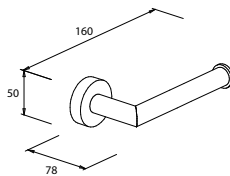

DIANA L200 Papierhalter
ohne Deckel,

verchromt,
rechts, (DI600843500) 57,80 €
links, (DI600842500) 57,80 €

Schwarz matt,
rechts, (DI600843530) 71,30 €
links, (DI600842530) 71,30 €

Edelstahlfinish,
rechts, (DI600843730) 71,30 €
links, (DI600842730) 71,30 €