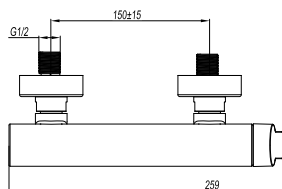

verchromt, (DI402410500) 291,- €
Schwarz matt, (DI402410530) 406,- €

Armaturen und Brausen

DIANA M200 Aufputz Brausemischer ohne Brause-
garnitur, Brauseanschluss 1/2",
SoftEmotion-Keramikkartusche, eigensicher
gegen Rückfließen, schraubbare Wandrosetten,
S-Anschlüsse 1/2" / 3/4",