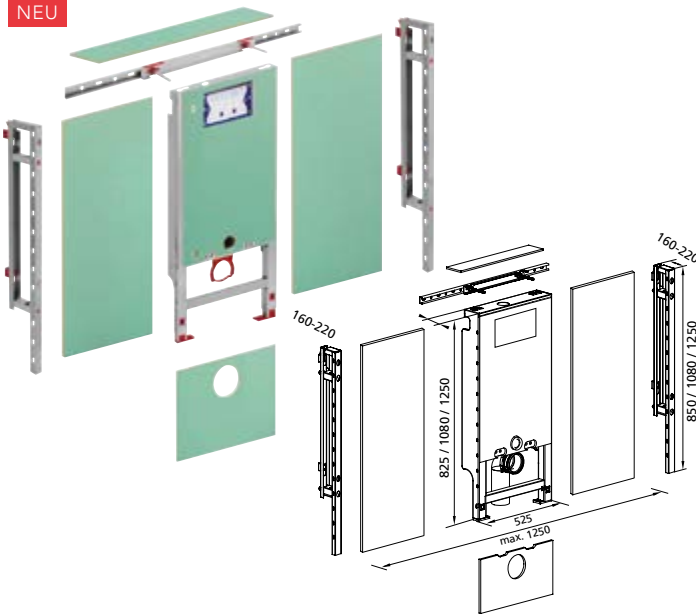

DIANA Leichtbauelemente für Urinal

Bauhöhe 112–125 cm, Universal mit Burda-Rohbauset für Flowtronik, (DI061400) 330,- €

B/H/T 525/1120-1250/80 mm

NEU