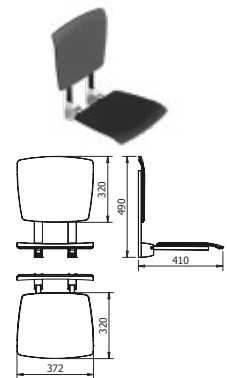

DIANA C100 Wandklappsitz**
verchromt, mit Rückenlehne, Ausladung 408 mm, weiße Sitzfläche, (DI617340501) 643,- €
schwarze Sitzfläche, (DI617340547) 643,- €
Befestigungsset separat bestellen