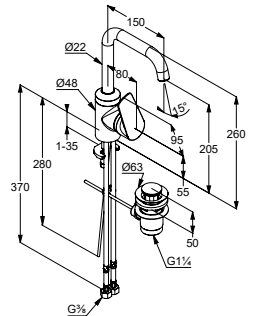

DIANA S200 Waschtischmischer
Auslaufhöhe 205 mm, Ausladung 150 mm, seitliche Betätigung, schwenkbarer Auslauf (360°), Einlochmontage, Cache Strahlregler M16,5 x1, Keramik-Kartusche mit Heißwasserbegrenzung, Schnell-Montagesystem, flexible Anschlüsse G 3/8, verchromt, mit Ablaufgarnitur, (DI401047500) 242,- € ohne Ablaufgarnitur, (DI401048500) 231,- €