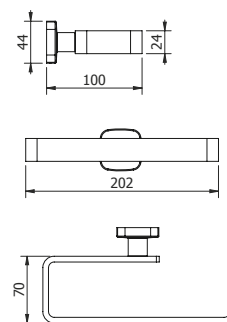

DIANA M100 Handtuchbügel
verchromt, (DI605321500) 69,50 €