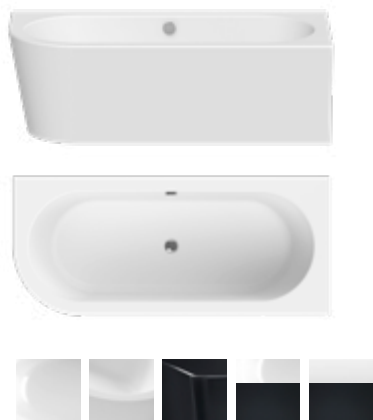

DIANA L100 Acrylwanne, wandgebunden
1800 x 790 x 585 mm, Nutzinhalt ca. 210 Liter,
Drehrosette, verchromt, Weiß, (DI206104000001) 2.234,- €