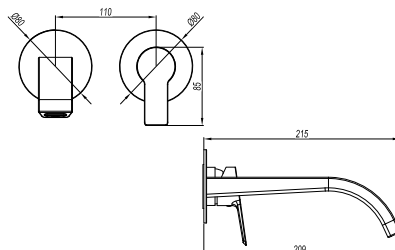

**DIANA M200 Unterputz
Waschtischmischer Feinbauset**

Ausladung 210 mm, Feinbauset zum Aufsatz auf
Wand-Waschtisch Universal Einbaukörper,
Montage des Auslaufs wahlweise links / rechts /
unten möglich, SoftEmotion-Keramikkartusche,
Armaturenblenden Ø 80 mm, Auslauf Ausladung
210 mm, für Unterputz-Einbaukörper DI406100,

verchromt, (DI402150500) 330,- €
Schwarz matt, (DI402150530) 462,- €