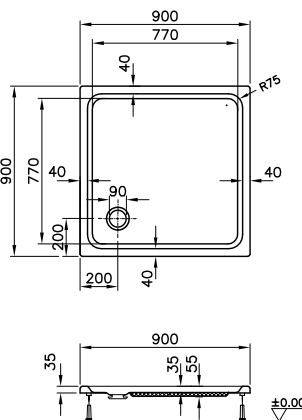

DIANA S100 Acryl-Quadrat-Duschwanne
Weiß, 1000 x 1000 mm, bodenbündig eingebaut,
für barrierefreie Anwendungen geeignet

DIANA S100

Acryl-Duschwannen

DIANA S100
Acryl-Quadrat-Duschwanne
Weiß, 800 x 800 mm,
Tiefe 35 mm,
(DI224200001) 302,- €