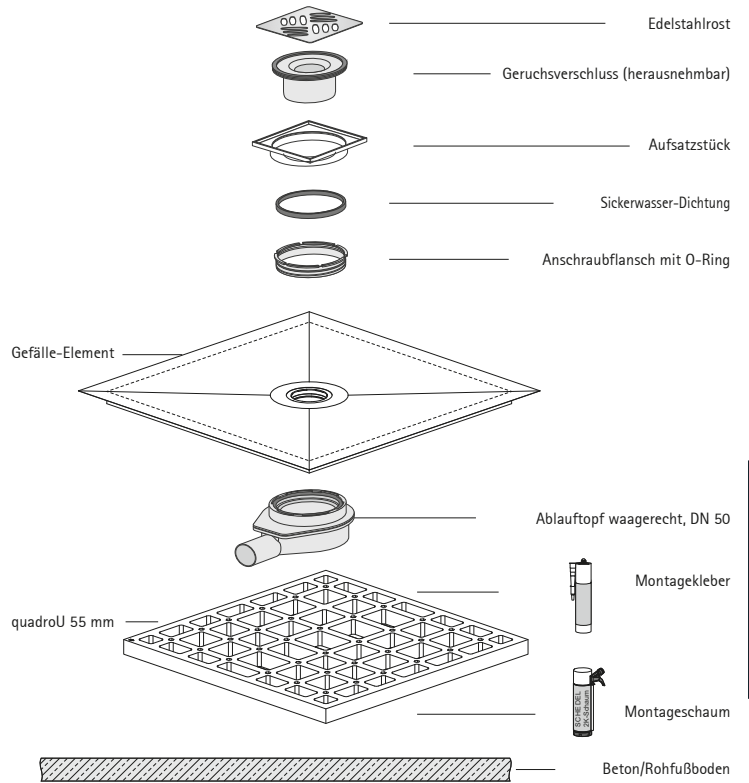

Bodenbündiges, verfließbares Duschelement

werkseitig abgedichtet, werkseitig eingedichteter Abflussanschluss zur schraubbaren Montage des Abflaufs

- rollstuhlbefahrbar ab Fliesengröße ≥ 5 cm
- umlaufend kürzbar

**DIANA M100
Duschplatz
Gefälleelement**

Bauformen

Bodenablauf DN 50 waagrecht
reversibel, mit Geruchsverschluss,
Anschlusswert 60 l/min,
Sperrwasserhöhe 50 mm,
(DI248018902) 119,- €

Bodenablauf DN 40 waagrecht
reversibel,
Anschlusswert 36 l/min,
mit Geruchsverschluss,
Sperrwasserhöhe 27 mm,
(DI248018905) 119,- €

Bodenablauf DN 50 senkrecht
reversibel, mit Geruchsverschluss,
Anschlusswert 88 l/min,
Sperrwasserhöhe 50 mm,
(DI248018901) 119,- €

Für alle Abläufe gilt

- verschraubbar/reversibel
- geringe Aufbauhöhe
- waagrecht oder senkrecht wählbar

Systembestandteile:

1. Gefälle-Element mit werkseitig integriertem Gefälle von ca. 2 %
2. Ablauf (wählbar)
3. Unterbausystem quadroU zum Höhenausgleich
4. Montagezubehör

quadroU 3er Set,
20, 30 und 40 mm hoch zur Anpassung an
die baulichen Gegebenheiten
900 x 900 mm, (DI248019080) 215,- €
1000 x 1000 mm, (DI248019081) 227,- €
1200 x 1200 mm, (DI248019082) 302,- €
1500 x 1500 mm, (DI248019083) 390,- €
zum Höhenausgleich alternativ zum
Estrichausgleich als Set erhältlich.

Montagekleber
im Lieferumfang quadroU enthalten
(SH 32350)

Montagezubehör und Abdichtung

Das Gefälle-Element ist werkseitig abgedichtet nach DIN 18534-1, Wassereinwirkungsklasse W2-I. Eine wasserdichte Vlieschicht mit einem Überstand von umlaufend 70 mm bietet optimale Sicherheit für die Übergänge zu den angrenzenden Bauteilen. Der werkseitig integrierte Vliesüberstand wird mittels Mineralischer Dichtschlämme (DI248019057) verklebt!

Mineralische Dichtschlämme
6 kg, (DI248019057) 187,- €

Außenecke
(DI248019066) 28,30 €
Innenecke
(DI248019065) 25,30 €

Montage-Kleber
zur Montage des Gefälle-Elements auf dem quadroU,
(DI248019058) 14,40 €

Montageschaum 2K
zur Montage des quadroU auf dem Rohfußboden,
(DI248019059) 41,10 €