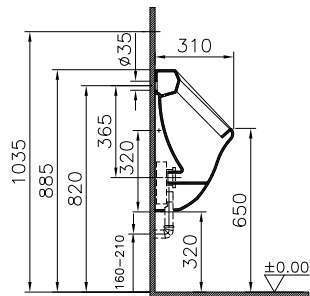

DIANA S100 Urinal
Abgang verdeckt, mit fixer Abflusshöhe von 375 mm für Zulauf von hinten, (DI001801001) 209,- €

DIANA S100 Urinal
Abgang nach unten variabel, Siphonunterkante ab Boden variabel von 160–210 mm für Zulauf von hinten, (DI001801001) 209,- €