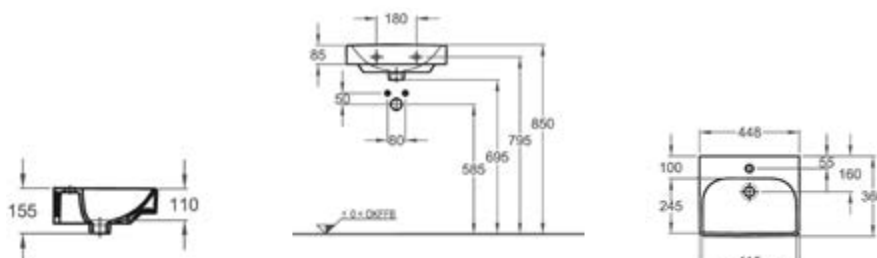

DIANA M100 E Handwaschbecken eckig
Weiß, 450 x 360 mm, optional mit passender Halbsäule

DIANA M100 Waschtisch rund
Weiß, 600 x 480 mm, optional mit passender Halbsäule

DIANA M100

Keramik

DIANA M100 Waschtisch rund
 600 x 480 mm, (DI002012...) 135,- €
 650 x 480 mm, (DI002013...) 156,- €
 700 x 480 mm, (DI002014...) 211,- €

DIANA M100 E Waschtisch eckig
 geometrisch,
 600 x 480 mm, (DI002052...) 164,- €
 750 x 480 mm, (DI002055...) 218,- €
 900 x 480 mm, (DI002057...) 400,- €

DIANA M100 E Handwaschbecken eckig
 geometrisch, 450 x 360 mm,
 (DI002314...) 112,- €