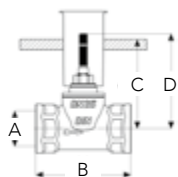

A	B	C	D
G 1/2"	54	35-80	81
(DI407522)	36,80 €		
G 3/4"	58	35-80	80
(DI407523)	59,90 €		
G 1"	80	40-85	84
(DI407524)	102,- €