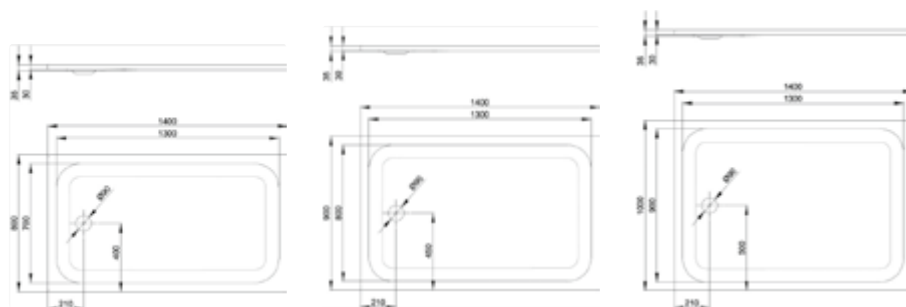

DIANA L200 Stahl-Duschwannen
mit Mini-Träger, 35 mm
1400 x 800 x 35 mm, (DI231717...) 1.026,- €
1400 x 900 x 35 mm, (DI231718...) 1.026,- €
1400 x 1000 x 35 mm, (DI231719...) 1.026,- €