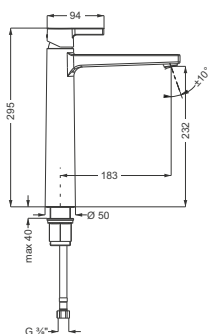

DIANA L100 Waschtischmischer XL-Size

mit erhöhtem Schaft für freistehende Waschschalen, Auslaufhöhe 232 mm, SoftEmotion-Keramikkartusche, Ausladung 183 mm,

ohne Ablaufgarnitur, verchromt, (DI406030500) 299,- €
Schwarz matt, (DI406030530) 403,- €