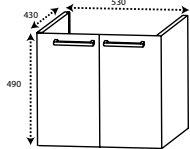

Serie B

Serie B

DIANA O100 WT-Unterschrank
für REN Nr 1 Plan
mit 2 Türen, H 490, T 423 mm,

B 530 mm,
(DI0880067...) 228,- €
B 580 mm,
(DI0880068...) 513,- €