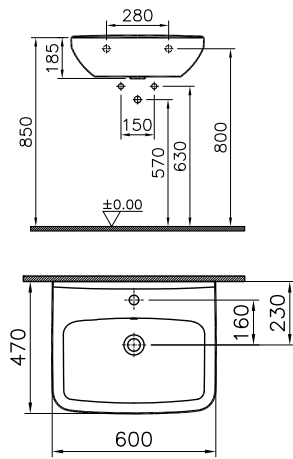

DIANA S100

Keramik und Kompakt-Keramik

DIANA S100 E Waschtisch eckig

600 x 470 mm, (DI001152001) 122,- €

650 x 480 mm, (DI001154001) 141,- €

Abstand der Eckventile darf bei Montage der Halbsäule maximal 80 mm betragen.