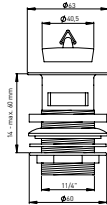

DIANA Schaftventil

1 1/4" x Ø 63 mm, mit Überlaufschlitzen und Stopfen, Schaftlänge 80 mm, Messing verchromt, (DI481020500) 19,30 €

DIANA Universalventil

1 1/4" x Ø 60 mm, Ventilsieb Edelstahl poliert, inkl. Stopfen, Schraube 80 mm, Unterteil Messing, (DI481010500) 6,50 €