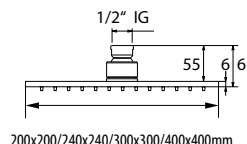

DIANA L200 Kopfbrausen

eckig, extraflach, Ausführung in 6 mm Aufbauhöhe, Brauseregen mit breitem Strahlbild, Kugelgelenk mit +/- 20° Drehwinkel, graue Noppen mit Anti-Kalk-Ausrüstung, ohne Brausearm, umlaufender Edelstahlkern, Chrom,
200 x 200 mm, (DI456122500) 231,- €
240 x 240 mm, (DI456123500) 297,- €
300 x 300 mm, (DI456124500) 405,- €
400 x 400 mm, (DI456126500) 625,- €