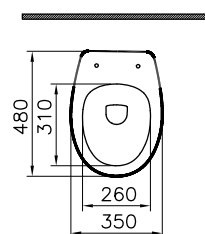

DIANA C100 Tiefspül-Stand-WC

Sitzhöhe 455 mm, rollstuhlgerecht, Spülvolumen 3/6,
mit seitlicher Befestigung,
ohne Spülrand, (DI003652001) 481,- €