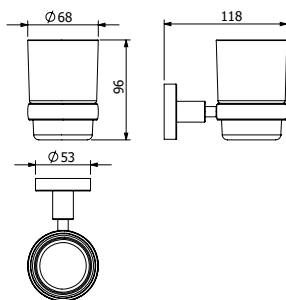

DIANA O100 Glashalter
verchromt, (DI601002500) 29,40 €

dazu passendes Kristallglas
matt, (DI601012) 14,80 €