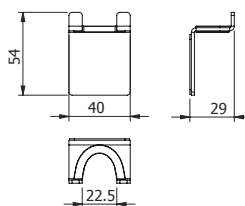

DIANA Wandhalter
zum Kleben,

verchromt,
(DI606581500) 24,40 €

Schwarz matt,
(DI606581530) 27,70 €