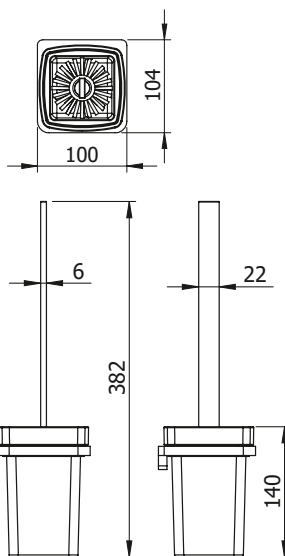

DIANA L100 Wand-Bürstengarnitur

Glasbehälter Weiß matt,

Halterung verchromt,
(DI600660500) 117,- €

Ersatzbürste komplett, (DI605965) 31,- €

Ersatzbürstenkopf, (DI605966) 10,90 €

Ersatzbürstenglas, (DI605967) 36,80 €

DIANA L100 Duschkorb
gerades Modell

verdeckte Befestigung, abnehmbar,
verchromt,
(DI600501500) 109,- €

DIANA L100 Duschkorb Eckmodell
verdeckte Befestigung, abnehmbar,

Edelstahl hochglanz,
(DI600500500) 103,- €
Schwarz matt,
(DI600500530) 135,- €