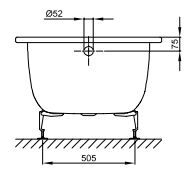

mit Überlauf am Fußende
1800 x 800 mm