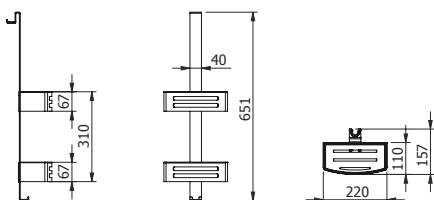

DIANA M100 Design Einhängeduschkorb
gerade, mit 2 Designkörben, mit Aufnahme für
Wischer, für Glasstärke 6, 8, oder 10 mm,

mit Einsatz Weiß,
(DI605570501) 259,- €
mit Einsatz Schwarz,
(DI605570547) 259,- €