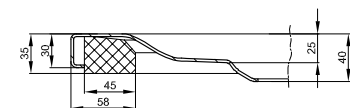

Bade- & Duschwannen
Duschrinnen & -Plätze

DIANA Abdichtungssets
finden Sie auf Seite 282.

DIANA L400-Neu Stahl-Duschwannen

DIANA L400-Neu Stahl-Duschwannen
1200 x 800 x 25 mm,
Weiß, (DI232014001) 1.027,- €
Snow, (DI232014600) 1.027,- €
Flax, (DI232014610) 1.027,- €