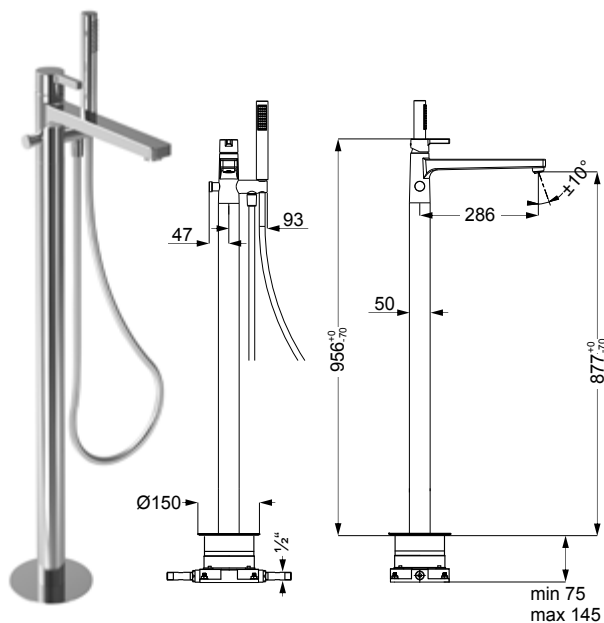

DIANA L100

Armaturen verchromt und Schwarz matt

DIANA L100 Aufputz Wannenfüll- und Brausemischer
ohne Brausegarnitur, Brauseanschluss 1/2", SoftEmotion-Keramikkartusche, Automatik-Zugumsteller, eigensicher gegen Rückfließen,

verchromt, (DI406410500) 286,- €

DIANA L100 Aufputz Brausemischer
ohne Brausegarnitur, Brauseanschluss 1/2", SoftEmotion-Keramikkartusche, eigensicher gegen Rückfließen, schraubbare Wandrosetten, S-Anschlüsse 1/2" / 3/4",

verchromt, (DI406310500) 224,- €

DIANA L100 Wannen-Standarmatur

bodenstehend, Feinbauset zum Aufsatz auf Diana L Unterputz Einbaubox DI406460, Brauseanschluss 1/2", SoftEmotion-Keramikkartusche, Automatik-Zugumsteller, Duschgarnitur mit Stabhandbrause, eigensicher gegen Rückfließen, Brauseschlauch 1/2" x 1,50m x 1/2" Drehkonus, Ausladung 286 mm, nachträgliche Ausrichtung +/- 18° möglich

verchromt, (DI406460500) 1.860,- €
Schwarz matt, (DI406460530) 2.604,- €