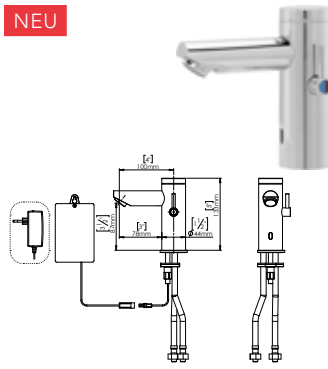

DIANA O200-Neu Elektronischer Waschtischmischer berührungslos
IR-Sensor Armatur, für kaltes und heißes Wasser, Temperatureinstellung über seitlichen Temperaturhebel, vandalsichere Ganzmetall-Ausführung mit internem Magnetventil, Auslaufhöhe 87 mm, Ausladung 100 mm, Flexible Anschlusschläuche G3/8 AG x 450 mm, Stromversorgung: Batteriebetrieb 6x1,5V AA Batterien, Netzbetrieb 9V (Stecker-Netzteil 100-240V 50-60Hz), programmierbare Sensoreinstellungen: Sensorbereich selbstjustierend 120 mm (30-160 mm), Hygienespülung: 24 Stunden, chrom, Batteriebetrieb, (DI445050500) 459,- €
Netzbetrieb, (DI445051500) 459,- €

NEU