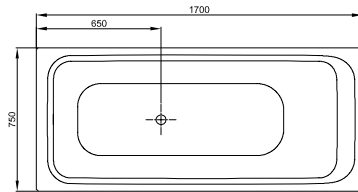

mit Überlauf am Fußende
1700 x 750 mm