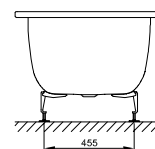

mit Überlauf hinten, Fußende rechts
1700 x 750 mm