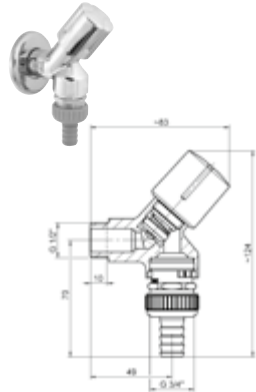

**DIANA O100
Nebenanschlussventil**
mit Rückflussverhinderer
und Schlauchverschraubung,
poliert verchromt,
(DI407932500) 47,90 €

DIANA O100
Geräteschrägsitzventil
mit Rückflussverhinderer, Rohrbe-
lüfter und Schlauchverschraubung,
poliert verchromt, DVGW geprüft,
(DI407943500) 32,50 €