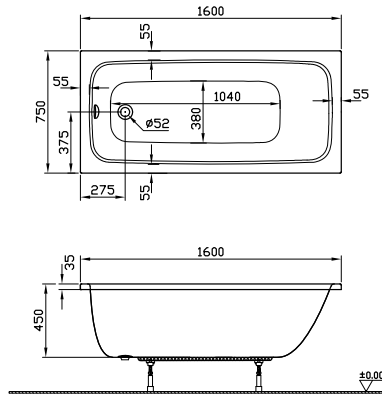

DIANA S100

Acryl-Einbauwannen

DIANA S100 Acryl-Einbauwanne
Weiß, 1600 x 750 mm,
Nutzinhalt ca. 245 Liter,
(DI204101001) 412,- €