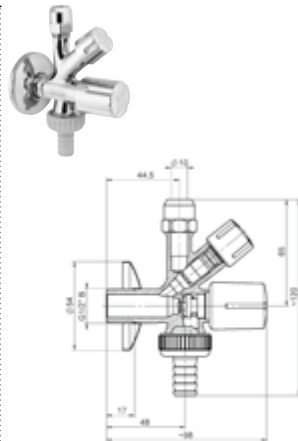

DIANA O100 Kombi-Eckventil
DVGW geprüft, mit Rückfluss-
verhinderer, Rosette und Schlauch-
verschraubung, poliert verchromt,
(DI407952500) 31,20 €