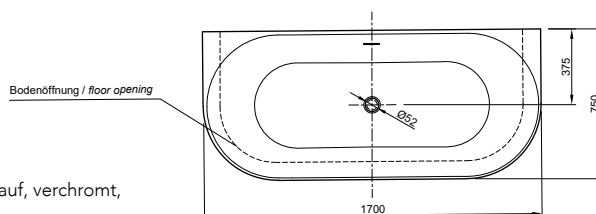

DIANA L200 Acrylwanne Oval Wall, wandgebunden
1700 x 750 x 600 mm, Nutzinhalt ca. 170 Liter, Schlitz-Überlauf, verchromt,
Weiß, (DI206112000001) 2.792,- €

DIANA Abdichtungssets
finden Sie auf Seite 282.