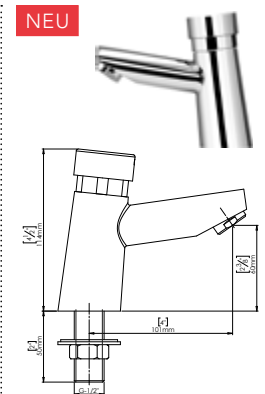

NEU

DIANA O300-Neu Elektronischer Waschtischmischer berührungslos
IR-Sensor Armatur, für kaltes und heißes Wasser, Temperatureinstellung über seitlichen Temperaturhebel, vandalsichere Ganzmetall-Ausführung mit internem Magnetventil, Auslaufhöhe 101 mm, Ausladung 177 mm, Flexible Anschlusschläuche G3/8 AG x 450 mm, Stromversorgung: Batteriebetrieb 6x1,5V AA Batterien, Netzbetrieb 9V (Stecker-Netzteil 100-240V 50-60Hz), programmierbare Sensoreinstellungen: Sensorbereich selbstjustierend 120 mm (30-160 mm), Hygienespülung: 24 Stunden, inkl. Bluetooth Modul, chrom, Batteriebetrieb, (DI445040500) 488,- €
Netzbetrieb, (DI445041500) 488,- €

NEU

DIANA O200-Neu Elektronischer Waschtischmischer berührungslos
IR-Sensor Armatur, für kaltes und heißes Wasser, Temperatureinstellung über seitlichen Temperaturhebel, vandalsichere Ganzmetall-Ausführung mit internem Magnetventil, Auslaufhöhe 87 mm, Ausladung 100 mm, Flexible Anschlusschläuche G3/8 AG x 450 mm, Stromversorgung: Batteriebetrieb 6x1,5V AA Batterien, Netzbetrieb 9V (Stecker-Netzteil 100-240V 50-60Hz), programmierbare Sensoreinstellungen: Sensorbereich selbstjustierend 120 mm (30-160 mm), Hygienespülung: 24 Stunden, chrom, Batteriebetrieb, (DI445050500) 459,- €
Netzbetrieb, (DI445051500) 459,- €

NEU