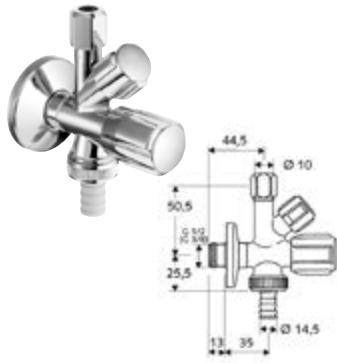

1/2" mattchrom,
(DI407988515) 31,80 €

1/2" verchromt,
(DI407988500) 32,50 €

DIANA Geräteventile

**DIANA Kombi-Eckventil
1/2" ohne ASAG**
mit Rückflussverhinderer
und Schlauchverschraubung,
Prüfzeichen PA-IX 2850/IA,
Dimension DN 15 G 1/2 AG,
verchromt, (DI407900500) 45,40 €