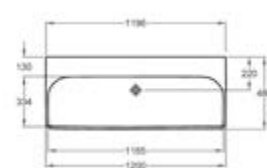

DIANA M100 E Waschtisch eckig
1200 x 480 mm, mit 1 Ab- und Überlaufloch,
(DI002075...) 593,- €