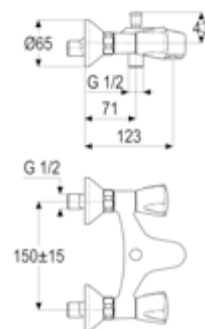

DIANA O100 Auslaufventil
mit Schlauchverschraubung,
G 1/2" kalt, verchromt,
(DI407091500) 79,20 €

DIANA O100 Wanneneinlauf
Ausladung 145 mm, 3/4",
verchromt,
(DI407491500) 125,- €

DIANA O100 Brausearmatur
ohne Brausegarnitur,
verchromt,
(DI407301500) 121,- €