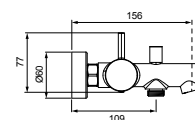

**DIANA L200 Aufputz
Wannenfüll- und Brauseemischer**

ohne Brausegarnitur, Brauseanschluss 1/2",
SoftEmotion-Keramikkartusche,
Automatik-Zugumsteller, eigensicher
gegen Rückfließen,

verchromt, (DI407400500) 375,- €
Schwarz matt, (DI407400530) 525,- €
Edelstahlfinish, (DI407400730) 544,- €

DIANA Abdichtungssets
finden Sie auf Seite 282.