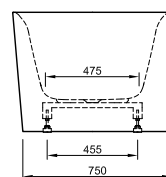

DIANA L200 Acrylwanne Oval Wall, wandgebunden
1800 x 800 x 600 mm, Nutzinhalt ca. 230 Liter, Schlitz-Überlauf, verchromt, Weiß, (DI206113000001) 2.751,- €