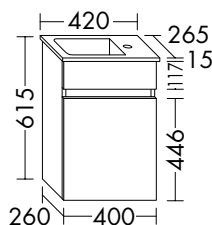

Set mit
Mineralguss-Waschtisch
Weiß, Muldentiefe 90 mm,
Beckenmaß 275 x 175 mm
H 15 mm, T 265 mm, B 420 mm
Waschtischunterschrank
mit 1 Blende und 1 Tür,
als Links- oder Rechtsausführung
montierbar,
(DI0844000...) 565,- €

S100 LED-Leuchtspiegel
mit Schalter
1 Lichtstreifen vertikal, 2,5 cm breit,
5 cm eingerückt, seitliche Montage-
und Sichtschutzleisten aus Edelstahl,
H 800 mm, T 32 mm, B 400 mm, EEK G,
Lichtstreifen links (Abb.),
(DI662101) 412,- €
Lichtstreifen rechts,
(DI662102) 412,- €