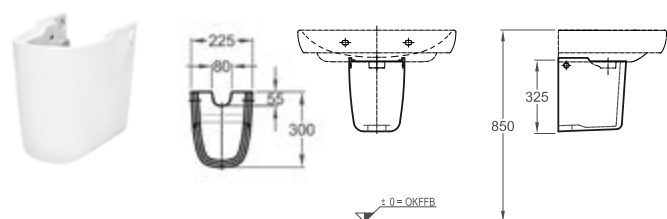

DIANA M100 Halbsäule groß
für Waschtische, (DI002018001) 112,- €