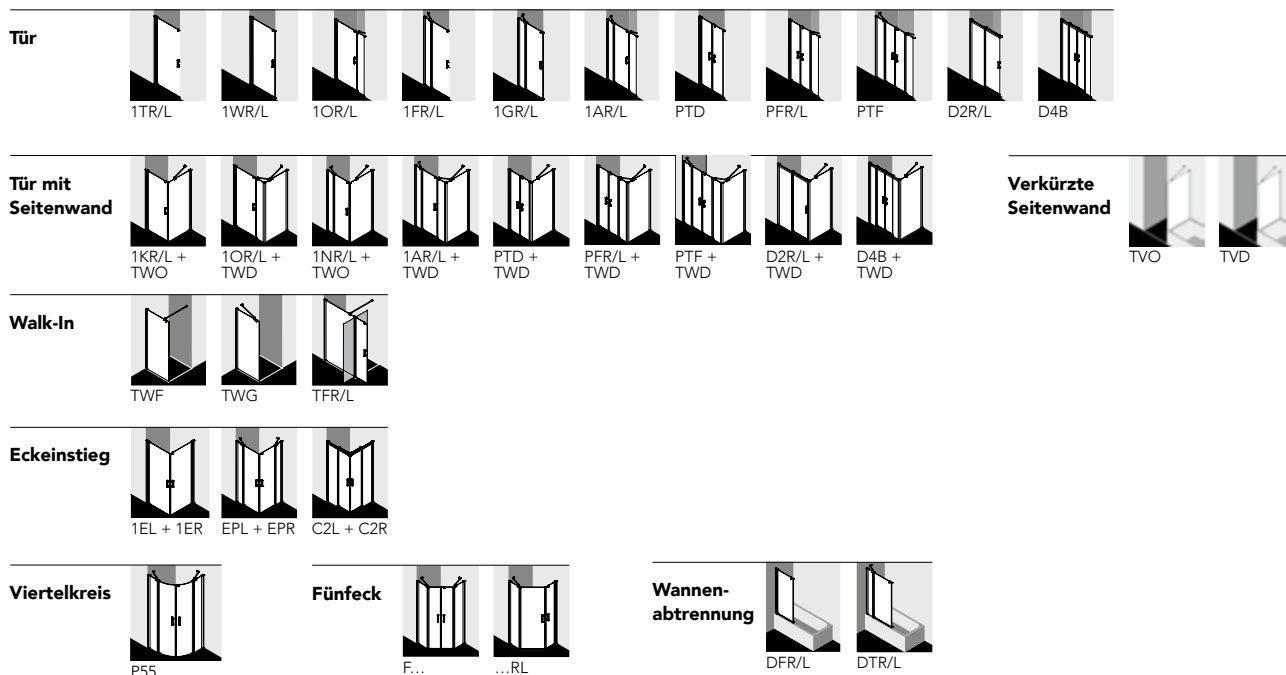

Hebe-Senk-Mechanismus

In allen Gelenken.

Weitere Eigenschaften

- Serienhöhe 1850 mm und 2000 mm.
- Viertelkreis Duschkabine Serienhöhe 2000 mm.
- Hochwertige eloxierte Aluminiumprofile in Silber hochglanz.
- Spezieller Hebe-Senk-Gleitmechanismus bei allen bodenfreien Gleittüren.
- Serienbreiten für nahezu alle gängigen Duschwannen und Duschplätze.
- Optional mit pflegeleichter Oberflächenveredelung DIANA Clean erhältlich.