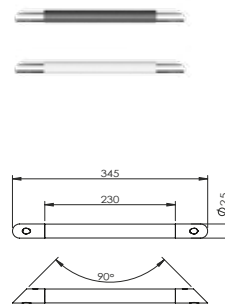

DIANA C100 Fußstütze
verchromt, für Eckmontage, mit weißer Rutschhemmung, (DI617454501) 98,90 €
mit schwarzer Rutschhemmung, (DI617454547) 98,90 €