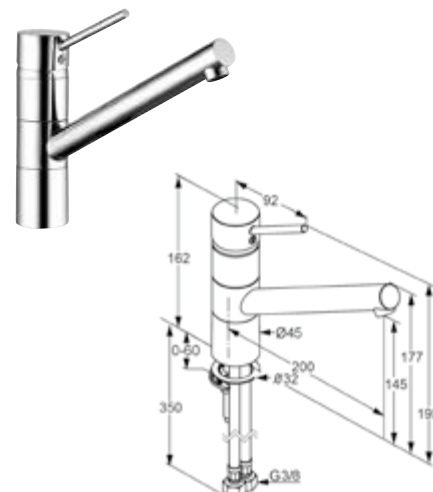

DIANA K200 Spültisch-Einhandmischer XL
mit hohem Schaft, bietet mehr Bewegungs-
freiheit, mit schwenkbarem Auslauf, verchromt,
(DI427001500) 217,- €