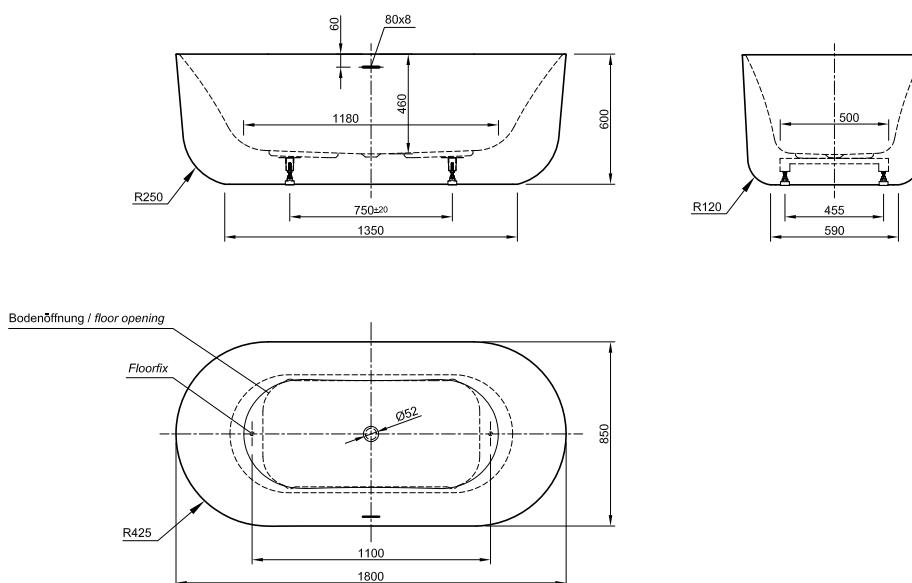

DIANA L100 Acrylwanne Oval Slim, freistehend
1800 x 850 x 600 mm, Nutzinhalt ca. 210 Liter,
Schlitz-Überlauf, verchromt, Weiß, (DI206101000001) 2.628,- €