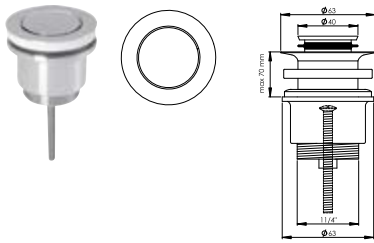

1 1/4" x D=72 mm, Stopfen Ø 72 mm Edelstahlschraube 70 mm, nicht verschließbar,

Messing Schwarz matt, (DI481101530) 58,40 €
Messing Edelstahloptik, (DI481101730) 49,70 €

DIANA Design-Universalventil
 1 1/4" x Ø 63 mm, für Becken ab
 Stärke 0.1 mm, Stopfen herausnehmbar,
 Ø 40 mm, verschließbar,
 Messing verchromt, (DI481027500) 62,50 €