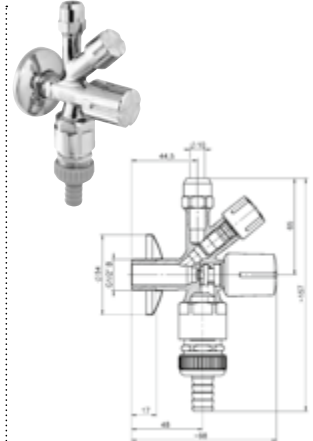

DIANA O100 Kombi-Eckventil
DVGW geprüft, mit Rückflussverhinde-
rer, Rohrbelüfter, Rosette und Schlauch-
verschraubung, poliert verchromt,
(DI407954500) 45,20 €