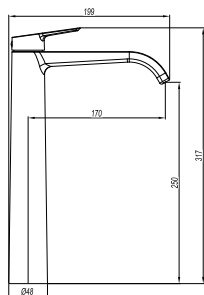

DIANA M200 Waschtischmischer XL-Size
mit erhöhtem Schaft für freistehende
Waschschalen, Auslaufhöhe 255 mm,
SoftEmotion-Keramikkartusche,
Ausladung 170 mm, ohne Ablaufgarnitur

verchromt, (DI402130500) 288,- €
Schwarz matt, (DI402130530) 404,- €