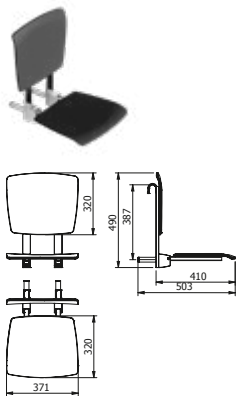

DIANA C100 Duschkorb
zur Verwendung mit C100 Haltegriffen und Duschhandläufen, mit herausnehmbarem Einsatz, Weiß, (DI617458501) 102,- €

* **DIANA C100 Stützgriff Befestigungsset 5:** für Beton Vollziegel Kalksand Vollstein (DI617295) 19,80 €
DIANA C100 Stützgriff Befestigungsset 6: für Leichtbauwände mit Schichtholzplatten (DI617296) 14,90 €
DIANA C100 Stützgriff Befestigungsset 7: für Leichtbauwände mit int. Stahlplatten (DI617297) 16,60 €
DIANA C100 Stützgriff Befestigungsset 8: für Porenbeton oder Lochsteine (DI617298) 85,60 €

DIANA Abdichtungssets finden Sie auf Seite 284.