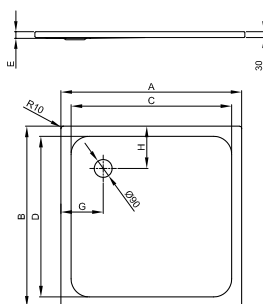

Maße in mm	A	B	C	D	E	G	H
800 x 800 x 25	800	800	700	700	25	210	210
900 x 750 x 25	900	750	800	650	25	210	210
900 x 800 x 25	900	800	800	700	25	210	210
900 x 900 x 25	900	900	800	800	25	210	210

DIANA L200 Stahl-Duschwannen, 25 mm
 1000 x 800 x 25 mm, (DI231612...) 713,- €
 1000 x 900 x 25 mm, (DI231613...) 716,- €
 1000 x 1000 x 25 mm, (DI231610...) 518,- €