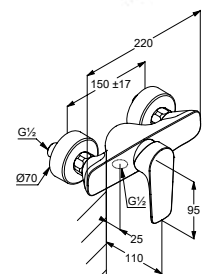

DIANA S200 Aufputz Brausemischer
Durchflussmenge 28 l/min bei 3 bar, Keramik-Kartusche mit Heißwasserbegrenzung, verchromt, (DI401340500) 149,- €