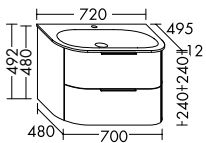

**DIANA M400 Mineralguss-Waschtische
inkl. Waschtischunterschrank
(Waschtischfarbe Weiß*)**

Ausstattung	Typ-Nr.	Maße	DIANA Art.-Nr.	Preis
Mineralguss-Waschtisch Muldentiefe 120 mm, Beckenmaß 600 x 323 mm		Höhe mm	492	
	SFZP...	Tiefe mm	495	
	...072	Breite mm	720	DI0841811... 1.680,- €
Waschtischunterschrank 1 Schublade oben mit Siphonausschnitt und 2 Aufbewahrungsboxen 1 Auszug unten, inkl. Raumsparisiphon