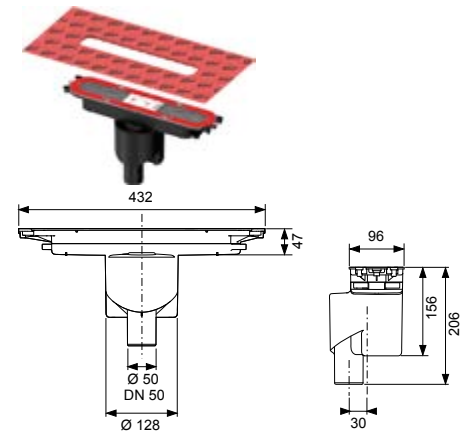

Ablauf DIANA L100 Senkrecht
DN 50, Auslauf senkrecht, Ablaufleistung 1,2 l/s
(DI24900182) 347,- €

Montagefüße für DIANA L100 Duschprofil

3 Montagefüße inkl. Schallschutzkappe und Befestigungsmaterial, Verstellbereich 95-194 mm (Ablauf Norm), 65-164 (Ablauf Flach), (DI24900184) 29,60 €
Hinweis: Montagefüße müssen separat mitbestellt werden