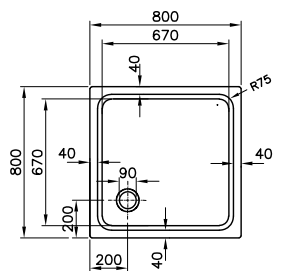

DIANA S100 Acryl-Quadrat-Duschwanne
Weiß, 1000 x 1000 mm, bodenbündig eingebaut,
für barrierefreie Anwendungen geeignet

DIANA S100

Acryl-Duschwannen

DIANA S100
Acryl-Quadrat-Duschwanne
Weiß, 800 x 800 mm,
Tiefe 35 mm,
(DI224200001) 302,- €