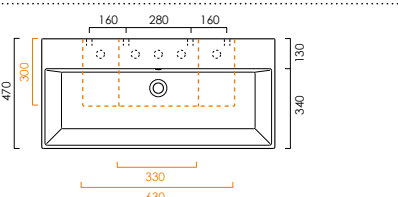

DIANA L500 Waschtisch

800 x 470 x 160 mm, Weiß-clean, mit Überlaufabdeckung verchromt, geeignet zur Wandmontage und wandbündige Aufsatzmontage, unterbaufähig, 1 Hahnloch durchgestochen, (DI005031201) 617,- € ohne Hahnloch, für 3 Hahnlöcher vorgestanzt, (DI005033201) 617,- €