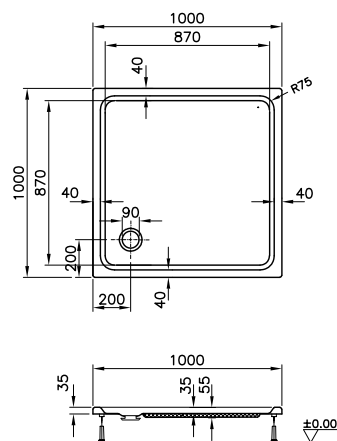

DIANA S100
Acryl-Quadrat-Duschwanne
Weiß, 1000 x 1000 mm,
Tiefe 35 mm,
(DI224204001) 337,- €