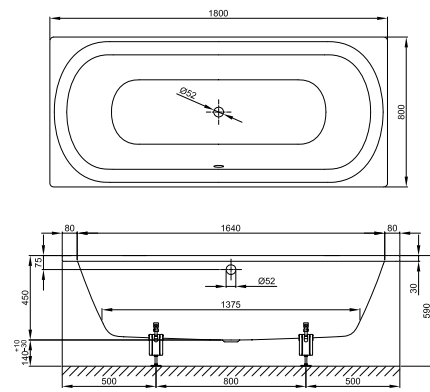

1800 x 800 mm

Badewannenfußgestell, (DI247020) 68,60 €

DIANA L200 Stahl-Duschwannen, 25 mm
800 x 800 x 25 mm, (DI231602...) 409,- €
900 x 750 x 25 mm, (DI231603...) 440,- €
900 x 800 x 25 mm, (DI231604...) 588,- €
900 x 900 x 25 mm, (DI231605...) 409,- €