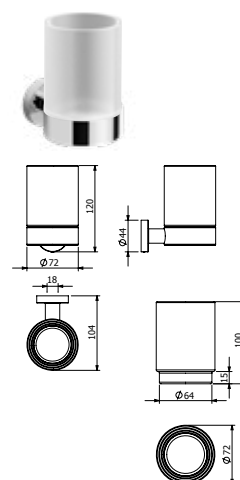

DIANA M200 Wand-Glashalter und
Seifenhalter

verchromt,
(DI602022500) 35,20 €
Schwarz matt,
(DI602022530) 43,60 €

dazu passend
DIANA M200 Kristallglas
matt, (DI602022) 22,50 €

DIANA M200 Handtuchhaken
mit Rosette,

verchromt,
(DI602360500) 29,40 €
Schwarz matt,
(DI602360530) 33,80 €

DIANA M200 Handtuchbügel

verchromt,
(DI602330500) 69,50 €
Schwarz matt,
(DI602330530) 80,- €