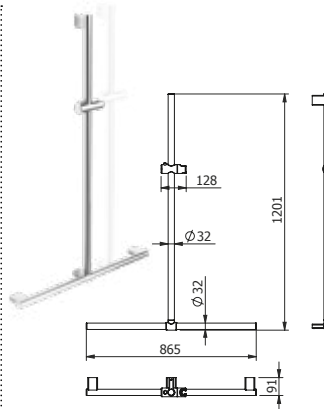

DIANA C100 Haltegriff 90°
verchromt, mit Brausestange und
Duschgleitschieber links und rechts
montierbar, Einhängklappsitz möglich,
446 x 1233 mm, (DI617200500) 505,- €

DIANA C100 Brausestange
verchromt, und Haltegriff,
mit Duschgleitschieber,
905 mm,
(DI617229500) 266,- €