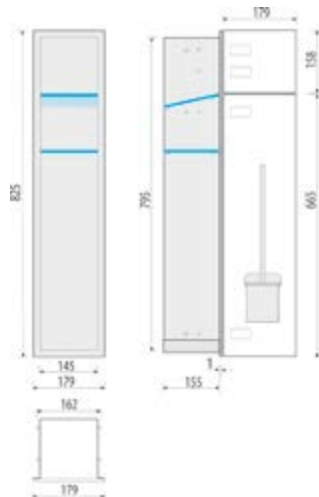

- Weiß glanz
Nr. 722
- Schwarz glanz
Nr. 723
- Grau glanz
Nr. 724

DIANA L100 WC Wand-Einbaurahmen
für DIANA WC Wand-Einbauelement
(DI608109) 177,- €

DIANA L100 WC Wand-Einbauelement
mit 2 befliesbaren Türen, flächenbündiger Einbau,
Korpus Edelstahl gebürstet, Papier-Durchschub zwischen
den zwei Türen, 831 x 185 x 155 mm,
Türanschlag rechts (DI608101690) 753,- €
Türanschlag links (DI608100690) 753,- €