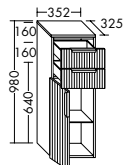

DIANA M700

Waschtischunterschänke

inkl. Konsolenplatte 10 mm Höhe

Ausstattung	Typ-Nr.	Maße	DIANA Art.-Nr.	Preis
Konsolenplatte 1 Beckenausschnitt		Höhe mm 530		
	SHID...	Tiefe mm 550		
Waschtischunterschrank – 1 Schublade oben mit Siphonausschnitt – 1 Auszug unten	...060 ...080 ...100	Breite mm 606 806 1006	DI08491301... DI08491302... DI08491303...	1.270,- € 1.401,- € 1.442,- €

Konsolenplatte 1 Beckenausschnitt		Höhe mm 530		
	SHIJ...	Tiefe mm 550		
Waschtischunterschrank – 2 Schublade oben mit Siphonausschnitt – 2 Auszüge unten	...120 L ...120 R	Breite mm 1206 1206	DI084914011... DI084914012...	2.935,- € 2.935,- €

Konsolenplatte 2 Beckenausschnitte		Höhe mm 530		
	SHIE...	Tiefe mm 550		
Waschtischunterschrank – 2 Schublade oben mit Siphonausschnitt – 2 Auszüge unten	...120 ...140 ...160	Breite mm 1206 1406 1606	DI08491501... DI08491502... DI08491503...	2.935,- € 3.100,- € 3.281,- €

Farbe der Konsolenplatte wählbar + 3 zusätzliche Steindekore (+ alle Frontfarben)

DIANA M700

Hochschränke

Ausstattung	Typ-Nr.	Maße	DIANA Art.-Nr.	Preis
– 2 Türen – 3 Glaseinlegeböden – 1 fester Boden		Höhe mm 1600		
	HSTF...	Tiefe mm 320		
	...035 L ...035 R	Breite mm 350 350	DI08490101... DI08490102...	695,- € 695,- €

Ausstattung	Typ-Nr.	Maße	DIANA Art.-Nr.	Preis
– 1 Tür oben – 2 Auszüge – 2 Glaseinlegeböden – 1 fester Boden		Höhe mm 1600		
	HSTG...	Tiefe mm 320		
	...035 L ...035 R	Breite mm 350 350	DI08490201... DI08490202...	1.019,- € 1.019,- €

DIANA M700

Halbhohe Schränke

Ausstattung	Typ-Nr.	Maße	DIANA Art.-Nr.	Preis
– 1 Tür – 2 Glaseinlegeböden – inkl. Abdeckplatte		Höhe mm 980		
	UHFX...	Tiefe mm 325		
	...035 L ...035 R	Breite mm 352 352	DI08490301... DI08490302...	591,- € 591,- €