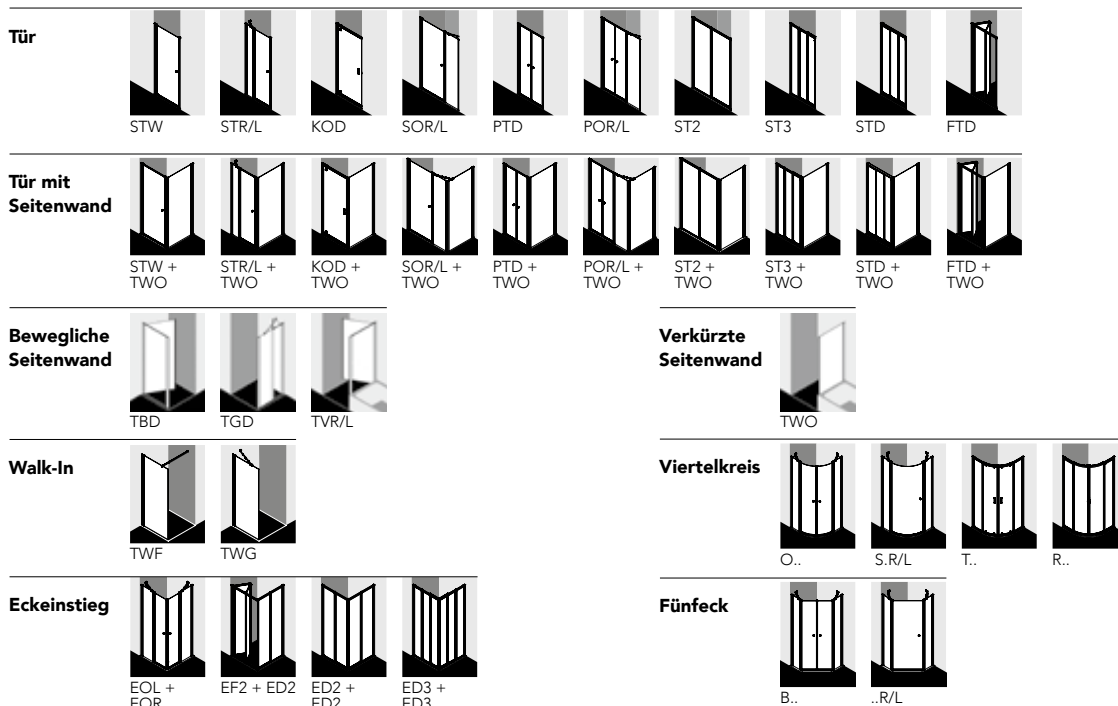

Hohe Beweglichkeit

Patenterte bewegliche Seitenwände: in drei unterschiedlichen Formen erhältlich.

Weitere Eigenschaften

- Schickes, geradliniges Design
- Hochwertig eloxierte Aluminiumprofile in Silber mattglanz und Weiß
- Griffe aus hochwertigem verchromtem Kunststoff
- Hebe-Senk-Mechanismus in allen Pendeltürgelenken
- Serienhöhen 1850 mm und 2000 mm
- Serienbreiten für alle gängigen Duschwannen
- Einzigartiges und vielfältiges Bauformenprogramm
- Eckeinstiegs-Falt-Gleittürkombination für maximale Einstiegsfreiheit im kleinen Bad