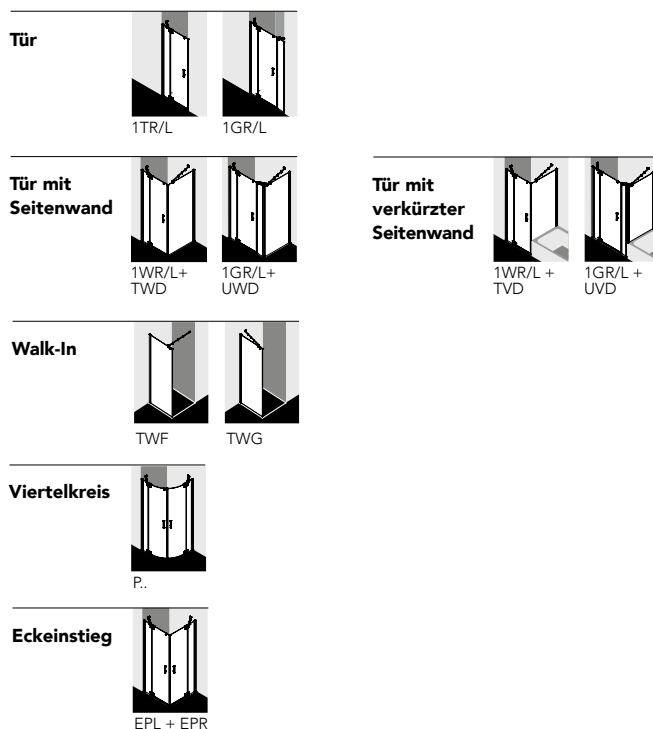

DIANA L100 XP Duschkabinen — Zurückhaltende Profile für filigrane Optik.

DIANA Clean

Optionale Oberflächen-Veredelung mit Lotos-Effekt: Lässt Schmutz und Kalk ganz einfach mit dem Wasser abperlen.

Glasart

6 mm starkes Einscheiben-Sicherheitsglas.

Griffe

Und Beschlüge aus edlem verchromten Metall.

Hebe-Senk-Mechanismus

Zuverlässiger Hebe-Senk-Pendeltürkomfort.

Weitere Eigenschaften

- Modernes, geradliniges Beschlags-, Griff- und Profildesign
- Hochwertig eloxierte Aluminiumprofile in Silber hochglanz
- Serienhöhe 1850 mm und 2000 mm
- Viertelkreis Duschkabine Serienhöhe 2000 mm
- Serienbreiten für nahezu alle gängigen Duschwannen und Duschlätze