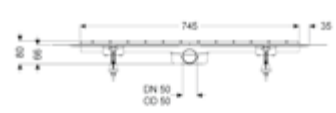

DIANA O100-Neu Duschrinne Komplettsset
 mit Abdeckung, DN50, WaD, mit Haarsieb und
 Multistop, Ablaufleistung 0,6 l/s
 Länge 750 mm (DI249050700) 535,- €

DIANA O100-Neu Duschrinne Komplettsset
 mit Abdeckung, DN50, WaD, mit Haarsieb und
 Multistop, Ablaufleistung 0,6 l/s
 Länge 850 mm (DI249050800) 542,- €