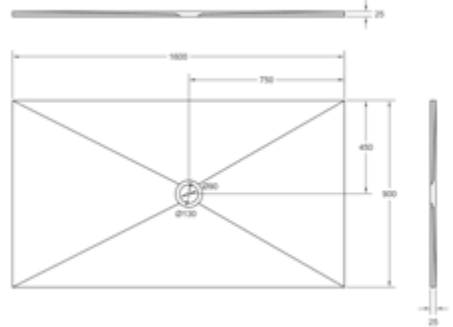

DIANA L300 Mineralguss Duschwanne
1800 x 900 mm, Tiefe 27 mm,
Ablaufloch 90 mm, Oberfläche strukturiert,
Weiß, (DI226483001) 1.164,- €
Grau, (DI226483052) 1.164,- €
Anthrazit, (DI226483030) 1.164,- €

Bade- & Duschwannen
Duschrinnen & -Plätze

DIANA Abdichtungssets
finden Sie auf Seite 282.