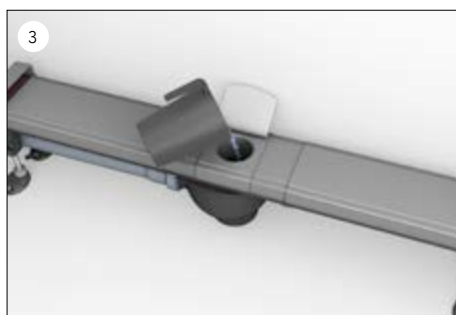

... und Wasser in die Öffnung gegossen. Die Bauzeitschutzabdeckung muss dazu nicht entfernt oder geöffnet werden.