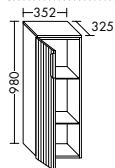

DIANA M700

Halbhohe Schränke

Ausstattung	Typ-Nr.	Maße	DIANA Art.-Nr.	Preis
– 1 Tür – 2 Glaseinlegeböden – inkl. Abdeckplatte		Höhe mm 980		
	UHFX...	Tiefe mm 325		
	...035 L ...035 R	Breite mm 352 352	DI08490301... DI08490302...	591,- € 591,- €