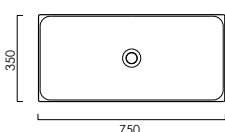

DIANA L500 Aufsatz-Waschtisch

600 x 350 x 130 mm, Weiß-clean, ohne Überlaufloch, geeignet für Aufsatzmontage, (DI005102201) 648,- €