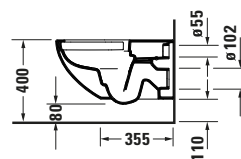

DIANA M200 Möbelwaschtisch

mit 2 Hahnöchern, mit Überlaufschlitz,
Weiß, 1000 x 460 mm, (DI005307...) 535,- €

DIANA M200 Wand-WC Set

575 mm Ausladung, Spülrandlos,
für 4,5/3 l Spülmenge, mit verdeckter Befestigung,
inkl. WC-Sitz, SoftClose,
Weiß, (DI005370...) 530,- €

DIANA M200 WC-Sitz Ersatzdeckel
Weiß, Edelstahlscharniere mit SoftClose
(DI005377001) 177,- €