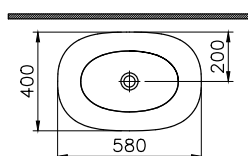

DIANA L300 Aufsatzschale freistehend, rechteckig
460 x 405 x 145 mm, ohne Hahnloch, ohne Überlaufloch,
inklusive Ablaufventil starr mit Keramik-Ablaufstopfen
Weiß-clean, (DI006725201) 556,- €

DIANA L300-White Aufsatzschale
Weiß matt clean, (DI006725043) 568,- €
DIANA L300-Black Aufsatzschale
Schwarz matt clean, (DI006725042) 600,- €