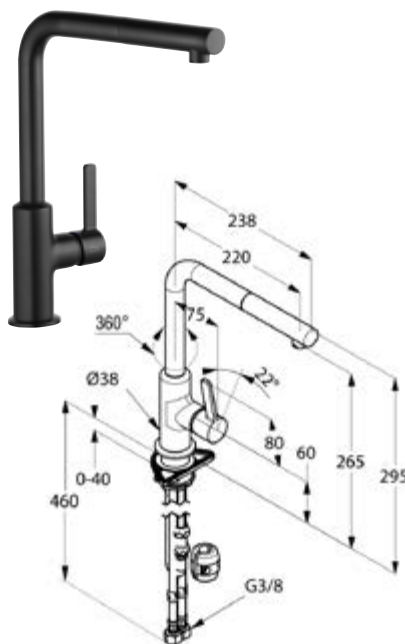

DIANA K600-Black Spültisch-Einhandmischer mit seitlicher Betätigung, mit seitlichem Hebel, schwenkbarer und ausziehbarer Auslauf, Strahlregler M16x1, Schwarz matt (DI426120530) 490,- €