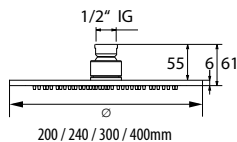

DIANA L200 Kopfbrausen

rund, extraflach, Ausführung in 6 mm Aufbauhöhe, Brauseregen mit breitem Strahlbild, Kugelgelenk mit +/- 20° Drehwinkel, graue Noppen mit Anti-Kalk-Ausrüstung, ohne Brausearm, umlaufender Edelstahlkern, Chrom,
ø 200 mm, (DI456112500) 225,- €
ø 240 mm, (DI456113500) 288,- €
ø 300 mm, (DI456114500) 396,- €
ø 400 mm, (DI456116500) 612,- €