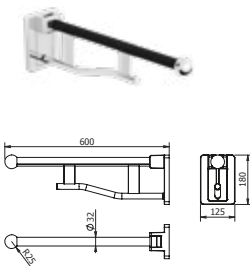

DIANA C100 Stützklappgriff*
verchromt, mit schwarzem Polster, Papierhalter aufrüstbar, 600 mm, (DI617264547) 713,- €
700 mm, (DI617265547) 754,- €
850 mm, (DI617266547) 814,- €