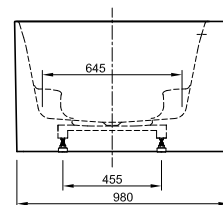

DIANA L100 Acrylwanne Soft Edge Wall, wandgebunden

1900 x 988 x 600 mm, Nutzinhalt ca. 250 Liter,

Schlitz-Überlauf, verchromt, Weiß, (DI206106000001) 3.004,- €