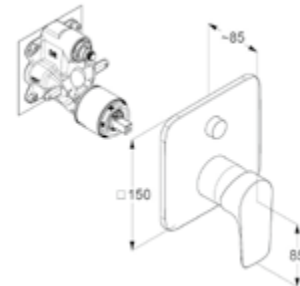

DIANA S200-Neu Unterputz Wannenfüll- und Brausemischer
für Unterputzkörper DIANA-Neu SLIM.BOXX, Feinbauset mit Funktionseinheit, Wandmontage, PUSH&SWITCH Druckumsteller, autom. Umstellung: Brause/Wanne, geschlossener Hebel, Metall, Keramik-Kartusche mit Heißwasserbegrenzung, Durchflussmenge Wanne bei 3 bar 28 l/min., Durchflussmenge Brause bei 3 bar 24 l/min., verchromt, (DI401581500) 230,- €

NEU