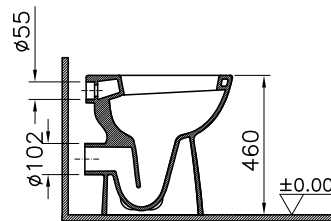

DIANA C100 Waschtisch

Weiß, rollstuhlunterfahrbar,
600 mm

mit Hahn- und Überlaufloch, (DI003210001) 299,- €

ohne Hahnloch, mit Überlaufloch, (DI003211001) 299,- €

mit Hahnloch, ohne Überlaufloch, (DI003212001) 278,- €

ohne Hahnloch, ohne Überlaufloch, (DI003213001) 278,- €

650 mm

Weiß, rollstuhlunterfahrbar,

mit Hahn- und Überlaufloch, (DI003220001) 311,- €

ohne Hahnloch, mit Überlaufloch, (DI003221001) 311,- €

mit Hahnloch, ohne Überlaufloch, (DI003222001) 290,- €

ohne Hahnloch, ohne Überlaufloch, (DI003223001) 290,- €