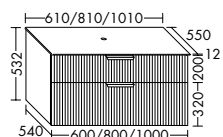

DIANA M700

Waschtischunterschrank

inkl. Feinstein Konsolenplatte

Ausstattung	Typ-Nr.	Maße	DIANA Art.-Nr.	Preis
Konsolenplatte 1 Beckenausschnitt	SHIB...	Höhe mm 532 Tiefe mm 550		
Waschtischunterschrank – 1 Schublade oben mit Siphonausschnitt – 1 Auszug unten	...060 ...080 ...100	Breite mm 610 810 1010	DI08491001... DI08491002... DI08491002...	1.960,- € 2.240,- € 2.522,- €