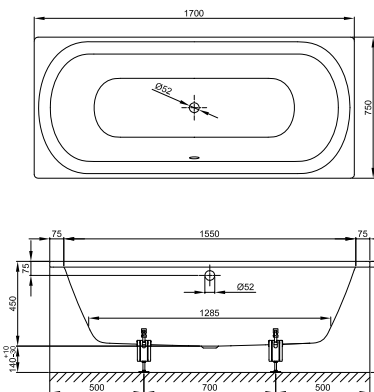

1700 x 750 mm