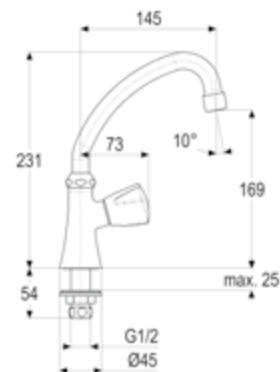

DIANA O100 Spültisch-Wandventil
Schwenkauslauf 200 mm, G 1/2"
kalt, verchromt,
(DI407751500) 92,50 €

DIANA O100 Standventil
verchromt,
(DI407050500) 65,60 €

DIANA O100 Standschwenkventil
verchromt,
(DI407032500) 97,40 €

A	B	C	D
G 1/2"	54	35-80	81
(DI407522)	36,80 €		
G 3/4"	58	35-80	80
(DI407523)	59,90 €		
G 1"	80	40-85	84
(DI407524)	102,- €		

A	B	C	D
Ø 15	65	35-85	78
(DI407532)	39,10 €		
Ø 18 mm	75	40-90	84
(DI407533)	52,30 €		
Ø 22 mm	90	40-95	91
(DI407534)	74,70 €		

DIANA O100 Unterputzventil
mit Lötanschluss

DIANA O100 Oberteil
3/8" (DI407781) 12,50 €
1/2" (DI407782) 12,30 €