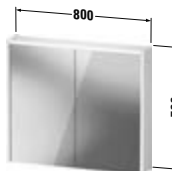

Lichtfeld oben,
Waschplatzbeleuchtung,
2 Steckdosen,
2 Türen