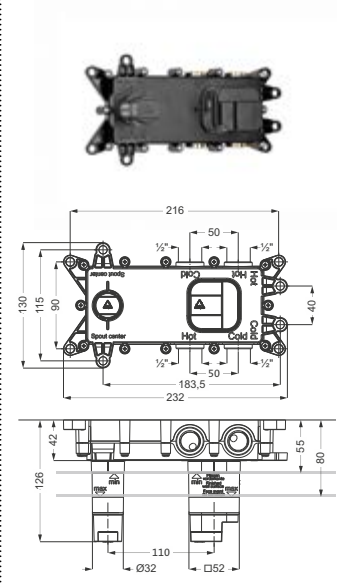

DIANA L Unterputz Einbaukörper
für Wand-Waschtischmischer, schallentkoppelte Montage, Montage Auslauf links / rechts / unten möglich, Anschlussmaße 1/2", Flies-Dichtmanschette, 2 Blindstopfen für nicht benötigte Zuläufe, Einbautiefe 55 mm - 80 mm, (DI406100) 240,- €