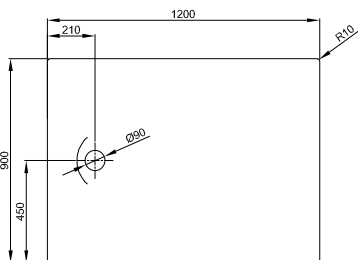

Bade- & Duschwannen
Duschrinnen & -Plätze

DIANA Abdichtungssets
finden Sie auf Seite 282.

DIANA L400-Neu Stahl-Duschwannen

DIANA L400-Neu Stahl-Duschwannen
1200 x 800 x 25 mm,
Weiß, (DI232014001) 1.027,- €
Snow, (DI232014600) 1.027,- €
Flax, (DI232014610) 1.027,- €