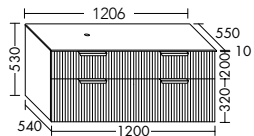

Konsolenplatte 1 Beckenausschnitt		Höhe mm 530		
	SHIJ...	Tiefe mm 550		
Waschtischunterschrank – 2 Schublade oben mit Siphonausschnitt – 2 Auszüge unten	...120 L ...120 R	Breite mm 1206 1206	DI084914011... DI084914012...	2.935,- € 2.935,- €