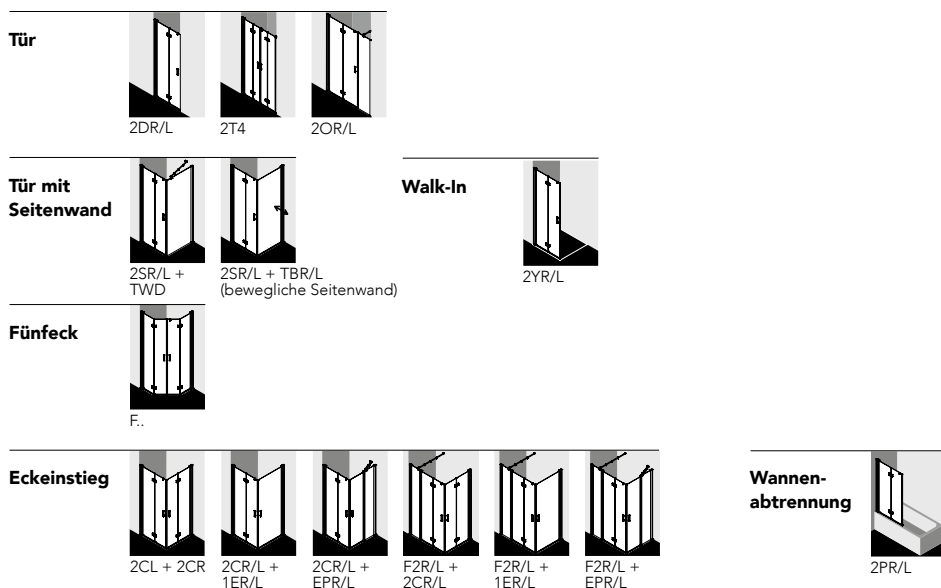

- Zeitlos anmutiges Design
- Hochwertig eloxierte Aluminiumprofile in Silber hochglanz
- Hebe-Senk-Mechanismus in allen Gelenken für seidenweichen Türlauf und sanften Türschluss
- Bodenfreies Bauformenprogramm mit Pendel-Faltrittürkomfort
- Intelligent integrierte Beschlagstechnik, innen bündig mit der Glasoberfläche
- Komfortable Einstiegsfreiheit und praktische Raumersparnis durch 180° nach innen und außen flach an die Wand faltbare Türflügel
- Wahlweise mit zusätzlichem DIANA C100 Griff am ersten Türflügel für optimalen Faltkomfort
- Serienhöhe 2017 mm und 1867 mm, Seitenwand verkürzt 1600 mm und 1750 mm
- Serienbreiten für alle gängigen Duschwannen und Duschplätze