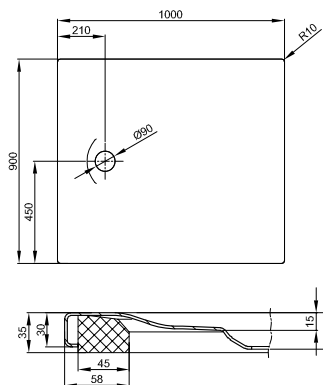

DIANA L400-Neu Stahl-Duschwannen
1000 x 900 x 15 mm,
Weiß, (DI232013001) 894,- €
Snow, (DI232013600) 894,- €
Flax, (DI232013610) 894,- €