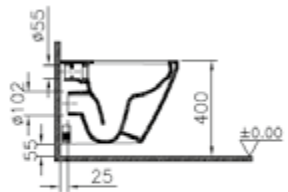

Tiefspül-Wand-WC spülrandlos
mit verdeckter Befestigung,
für 3/6 Liter Spülmenge,
Ausladung 545 mm,
(DI001520001) 452,- €