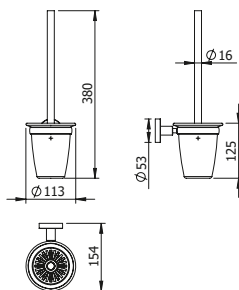

DIANA O100 Wand-Bürstengarnitur
mit Glasbehälter und Chrombürste,
(DI601652500) 66,90 €

Ersatzbürste (DI601950) 26,30 €
Ersatzbürstenkopf (DI601951) 13,30 €
Ersatzbürstenglas (DI601952) 22,10 €