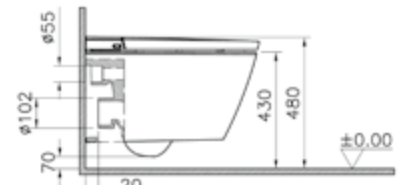

DIANA S100-Neu Dusch WC — Maximale Hygiene bei unübertroffenem Komfort.

DIANA Clean

Oberflächen-Veredelung mit Lotos-Effekt: Lässt Schmutz und Kalk ganz einfach mit dem Wasser abperlen.

DIANA Hygiene

Antibakterielle Oberflächen-Veredelung, die nachhaltig 99,9% des Keimwachstums in feuchter Bad-Umgebung eindämmt. Mit Langzeit-Wirkung.

Vortex-Spülung

Eine spezielle Spültechnik sorgt für besonders effektiven Ablauf von Wasser und minimiert Rückstände.

Spülrandlos

Mehr Hygiene durch randloses Design ohne Schmutz-Nischen.

Mobile App

Neben der mitgelieferten Fernbedienung, lassen sich die vielfältigen Funktionen auch einfach per App über das eigene Smartphone steuern.

*Ein zusätzliches Ablaufrohr ist je nach Wandstärke erforderlich

DIANA S100-Neu Dusch-WC

Vortex-Spülung, ohne Spülrand, mit verdeckter Befestigung von oben, 3/6 Liter Spülvolumen, inkl. WC-Sitz Duroplast, abnehmbar, mit Absenkautomatik, mit Schnellverschluss, verdeckte Wasser- und Elektroanschlussmöglichkeit, inkl. Fernbedienung, Tiefspüler, mit Bidetfunktion, (DI006791201) 1.164,- €