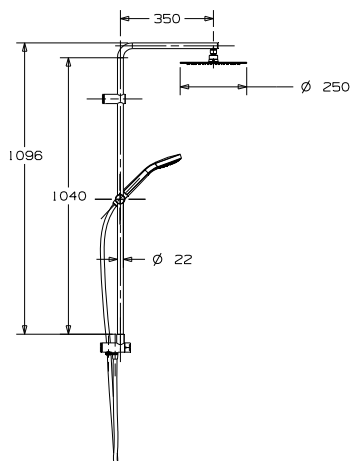

DIANA M100 Duschsystem
Air-Technik, Kopfbrause 250 mm, DIANA M100
Handbrause 3S mit Knopf, Schieber aus ABS mit
Brauseschlauch 1600 mm, Brauseschlauch 600 mm,
mit Umsteller,
(DI455822500) 593,- €