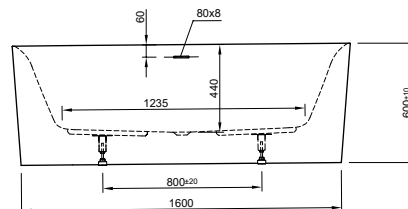

DIANA L200 Acrylwanne Oval Wall, wandgebunden
1700 x 750 x 600 mm, Nutzinhalt ca. 170 Liter, Schlitz-Überlauf, verchromt,
Weiß, (DI206112000001) 2.792,- €

DIANA Abdichtungssets
finden Sie auf Seite 282.