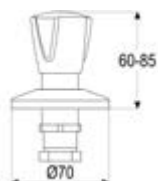

DIANA O100 Sichtbare Teile
für alle Unterputzventile warm,
verchromt,
(DI407564500) 36,10 €