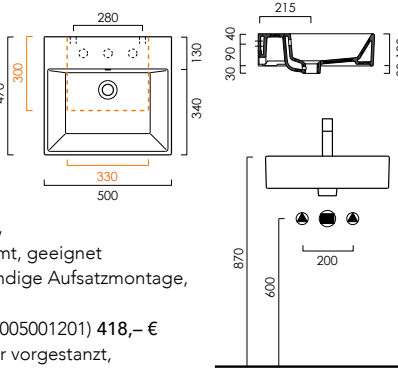

DIANA L500 Aufsatz-Handwaschbecken
Weiß-clean, ohne Überlaufloch,
450 x 350 x 130 mm

DIANA L500

Keramik

DIANA L500 Handwaschbecken

450 x 350 x 160 mm, Weiß-clean, mit Überlaufloch, geeignet zur Wandmontage und wandbündige Aufsatzmontage, unterbaufähig, 1 Hahnloch durchgestochen, (DI005111201) 334,- € ohne Hahnloch, für 3 Hahnlöcher vorgestanzt, (DI005113201) 334,- €