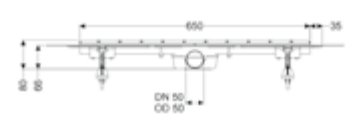

DIANA O100-Neu Duschrinne Komplettsset
 mit Abdeckung, DN50, WaD, mit Haarsieb und
 Multistop, Ablaufleistung 0,6 l/s
 Länge 750 mm (DI249050700) 535,- €

DIANA O100-Neu Duschrinne Komplettsset
 mit Abdeckung, DN50, WaD, mit Haarsieb und
 Multistop, Ablaufleistung 0,6 l/s
 Länge 850 mm (DI249050800) 542,- €