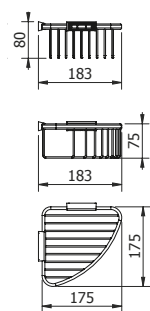

DIANA S100 Eckschwammkorb
verchromt, tiefe Ausführung,
verdeckte Befestigung,
(DI606525500) 47,60 €