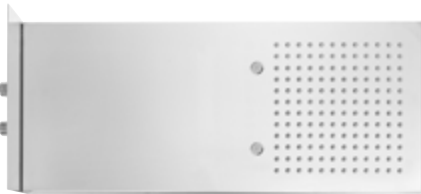

Spray-Version

DIANA L400 Regenboard
250 x 500 mm, mit Regen und Spraydüsen
Gewicht 7,8 kg - massive Ausführung
aus Edelstahl, kein Unterputzkörper
notwendig: Anschluss 2x 1/2 Zoll Durchflussmenge
Regenfeld 17 l/Min, Sprayfunktion 5 l/Min,
(DI456305500) 1.000,- €

Spraydüsen