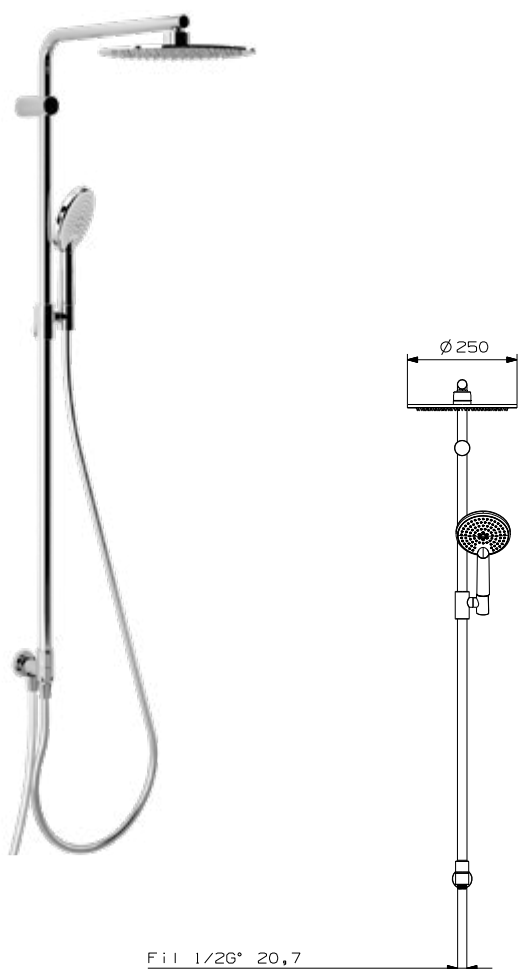

1150,6
1127,6
542,5
350
67,5
82,5

1/2" 20,7