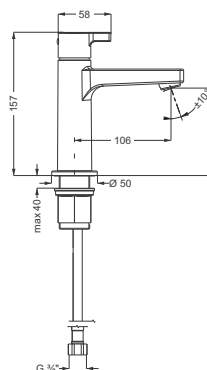

DIANA L100 Standventil

für Handwaschbecken/kleine Waschtische, Auslaufhöhe 96 mm, nur für Kaltwasseranschluss, ohne Ablaufgarnitur, Schnellschluss-Keramikventil 90°, Ausladung 106 mm,

verchromt, (DI406039500) 180,- €