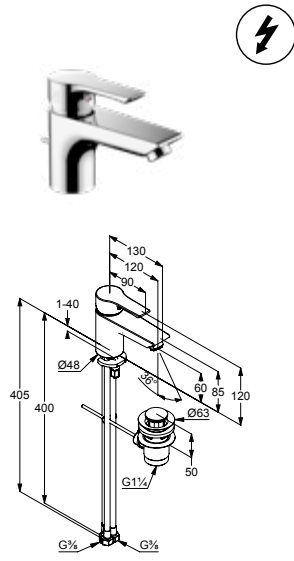

DIANA S100 Waschtischmischer Niederdruck
Auslaufhöhe 60 mm, 1-Loch Montage, geschlossener Hebel, für offene Heißwasserbereiter, Strahlregler M24, Keramik-Kartusche mit Heißwasserbegrenzung, Durchflussmenge bei 3 bar 5,0 l/min, Schnell-Montagesystem, verchromt, mit Ablaufgarnitur, (DI403006500) 178,- €