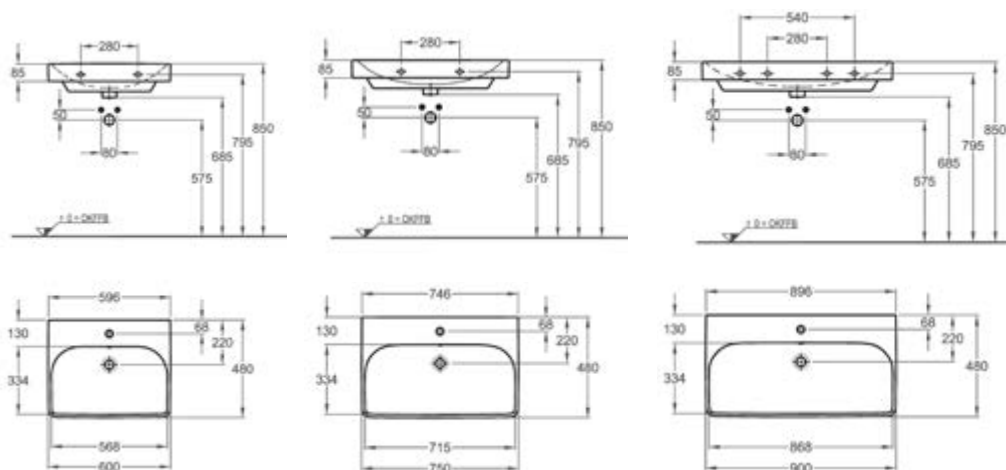

⑤

DIANA S100 E Urinal mit Deckel
 Weiß, Abgang verdeckt, mit fixer
 Abflusshöhe von 400 mm,
 320 x 290 x 560 mm

⑥

DIANA S100 Tiefspül-Wand-WC
 Weiß, mit und ohne Spülrand,
 DIANA S100 WC-Sitz Weiß,
 mit Edelstahl-Scharnieren,
 mit Take-Off und SoftClose

DIANA M100 E Handwaschbecken eckig
Weiß, 450 x 360 mm, optional mit passender Halbsäule

DIANA M100 Waschtisch rund
Weiß, 600 x 480 mm, optional mit passender Halbsäule

DIANA M100

Keramik

DIANA M100 Waschtisch rund
 600 x 480 mm, (DI002012...) 135,- €
 650 x 480 mm, (DI002013...) 156,- €
 700 x 480 mm, (DI002014...) 211,- €

DIANA M100 E Waschtisch eckig
 geometrisch,
 600 x 480 mm, (DI002052...) 164,- €
 750 x 480 mm, (DI002055...) 218,- €
 900 x 480 mm, (DI002057...) 400,- €

DIANA M100 E Handwaschbecken eckig
 geometrisch, 450 x 360 mm,
 (DI002314...) 112,- €