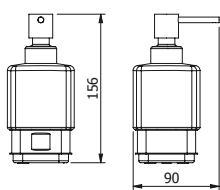

**DIANA M100 Seifenspender für
Relingsystem**
Kristallglas matt, mit Adapter für Re-
lingsystem, Füllmenge ca. 260 ml,
(DI605334) 52,10 €

**DIANA M100 Kristallglas für
Relingsystem**
Kristallglas matt, komplett mit
Adapter für Relingsystem,
(DI605332) 21,10 €