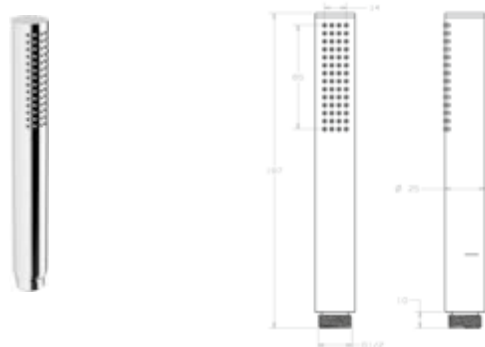

DIANA L100 Handbrause 3S
rund, Air-Technik, Strahlarten: Rain, Massage,
Rain und Massage, Kalk Easy-Clean,
verchromt,
ø 120 mm, (DI457012500) 71,90 €
ø 140 mm, (DI457014500) 92,60 €

DIANA L100 Stabhandbrause
Stabhandbrause aus Metall,
voller Brauseregen 1-strahlig,
verchromt,
(DI457050500) 66,60 €