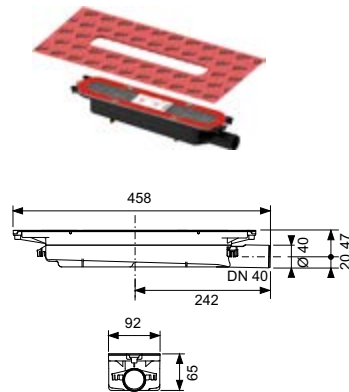

Ablauf DIANA L100 Flach
DN 40 Auslauf seitlich, Ablaufleistung 0,53 l/s,
(DI24900181) 296,- €