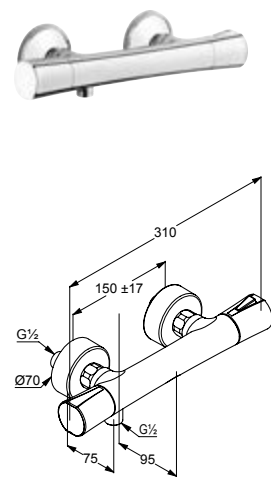

NEU

DIANA S100-Neu Unterputz-Brausemischer
für Unterputzkörper DIANA-Neu SLIM.BOXX, Feinbauset mit Funktionseinheit, Wandmontage, geschlossener Hebel, Metall, Keramik-Kartusche mit Heißwasserbegrenzung, Durchflussmenge bei 3 bar 28 l/min., verchromt, (DI403503500) 212,- €

NEU

DIANA S100-Neu Unterputz-Wannenfüll- und Brausemischer
für Unterputzkörper DIANA-Neu SLIM.BOXX, Feinbauset mit Funktionseinheit, Wandmontage, PUSH&SWITCH Druckumsteller, autom. Umstellung: Brause/Wanne, geschlossener Hebel, Metall, Keramik-Kartusche mit Heißwasserbegrenzung, Durchflussmenge Wanne bei 3 bar 28l/min., Durchflussmenge Brause bei 3 bar 24 l/min., verchromt, (DI403553500) 230,- €

NEU

DIANA S100-Neu Unterputz-Wannenfüll- und Brausemischer
für Unterputzkörper DIANA-Neu SLIM.BOXX, eigensicher gegen Rückfließen, Feinbauset mit Funktionseinheit, Wandmontage, PUSH&SWITCH Druckumsteller, autom. Umstellung: Brause/Wanne, geschlossener Hebel, Metall, Keramik-Kartusche mit Heißwasserbegrenzung, Durchflussmenge Wanne bei 3 bar 25 l/min., Durchflussmenge Brause bei 3 bar 23 l/min., verchromt, (DI403557500) 333,- €

DIANA S100 Aufputz Brausethermostat 1/2"
mit Heißwassersperre bei 38°C, verchromt, (DI433310500) 268,- €

NEU

DIANA-Neu Slim.Boxx Unterputz-Einheitskörper
für Wandeinbau, vertikale Wandmontage, einteiliger Elastomere-Mantel, mit Rohbau-Schutzkappe, mit Prüf- und Spülblock, mit zusätzlicher Dichtmanschette, Abdichtung nach DIN 18534, ohne Feinbauset und Funktionseinheit, (DI404511) 131,- €

Der Alleskönner in der Wand