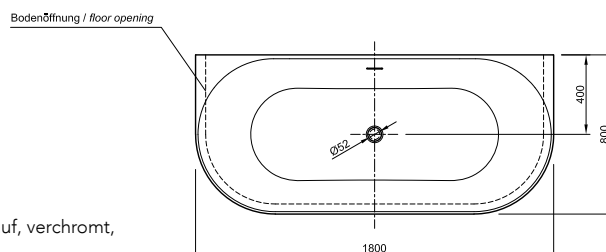

DIANA L200 Acrylwanne Oval Wall, wandgebunden
1800 x 800 x 600 mm, Nutzinhalt ca. 230 Liter, Schlitz-Überlauf, verchromt, Weiß, (DI206113000001) 2.751,- €