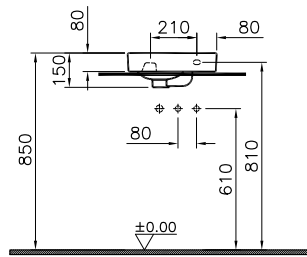

DIANA S100 E Handwaschbecken eckig
unterbaufähig, mit geringer Ausladung,
mit seitlicher Hahnlochbank rechts
385 x 250 mm, (DI001362001) 146,- €
505 x 280 mm, (DI001366001) 179,- €