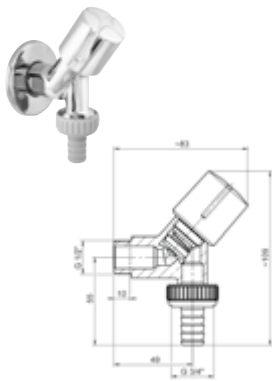

DIANA O100
Geräteschrägsitzventil
mit Rückflussverhinderer
und Schlauchverschraubung,
poliert verchromt,
(DI407942500) 26,30 €