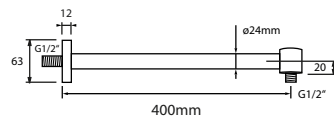

DIANA L200-Black Deckenarm

rund, Schwarz matt, Länge 165 mm, (DI457687530) 59,10 €

DIANA L200-Black Wandarm

rund, Schwarz matt, Ausladung 400 mm, (DI457686530) 116,- €

DIANA L300

Feinregen Kopfbrausen

Die digitale Serienübersicht
finden Sie über diesen QR-Code.
qr.diana-bad.de/L300-Kopfbrausen