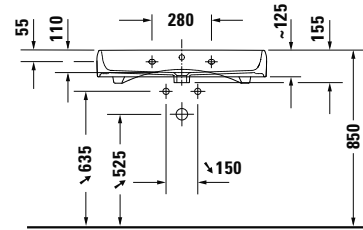

DIANA L200 Waschtisch
mit Hahnloch, mit Überlaufloch,
Weiß-clean, 1000 x 470 mm, (DI005206201) 662,- €