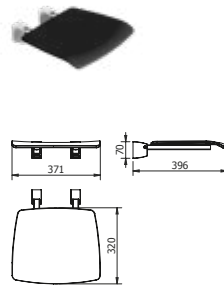

DIANA C100 Wandklappsitz**
verchromt, Ausladung 400 mm, weiße Sitzfläche, (DI617330501) 347,- €
schwarze Sitzfläche, (DI617330547) 347,- €
Befestigungsset separat bestellen