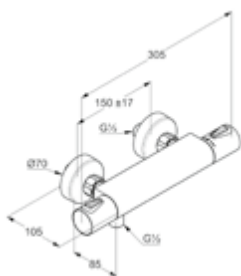

DIANA S200 Aufputz Wannenfüll- und Brausethermostat
Temperaturwählgriff mit Heißwassersperre bei 38°C, Durchflussmenge Wanne 23,8 l/min bei 3 bar, Durchflussmenge Brause 18,7 l/min bei 3 bar, mit Schmutzfangsieb, verchromt, (DI432400500) 292,- €

DIANA S200 Aufputz Brausethermostat
Temperaturwählgriff mit Heißwassersperre bei 38°C, Durchflussmenge 25,0 l/min bei 3 bar, mit Siebdichtungen, verchromt, (DI432300500) 268,- €

NEU

DIANA S200-Neu Unterputz Brausemischer
für Unterputzkörper DIANA-Neu SLIM.BOXX, Feinbauset mit Funktionseinheit, Wandmontage, geschlossener Hebel, Metall, Keramik-Kartusche mit Heißwasserbegrenzung, Durchflussmenge bei 3 bar 28 l/min., verchromt, (DI401541500) 212,- €

NEU

DIANA S200-Neu Unterputz Wannenfüll- und Brausemischer
für Unterputzkörper DIANA-Neu SLIM.BOXX, Feinbauset mit Funktionseinheit, Wandmontage, PUSH&SWITCH Druckumsteller, autom. Umstellung: Brause/Wanne, geschlossener Hebel, Metall, Keramik-Kartusche mit Heißwasserbegrenzung, Durchflussmenge Wanne bei 3 bar 28 l/min., Durchflussmenge Brause bei 3 bar 24 l/min., verchromt, (DI401581500) 230,- €

NEU

DIANA S200-Neu Unterputz Wannenfüll- und Brausemischer
für Unterputzkörper DIANA-Neu SLIM.BOXX, eigensicher gegen Rückfließen, Feinbauset mit Funktionseinheit, Wandmontage, PUSH&SWITCH Druckumsteller, autom. Umstellung: Brause/Wanne, geschlossener Hebel, Metall, Keramik-Kartusche mit Heißwasserbegrenzung, Durchflussmenge Wanne bei 3 bar 25 l/min., Durchflussmenge Brause bei 3 bar 23 l/min., verchromt, (DI401586500) 333,- €

NEU