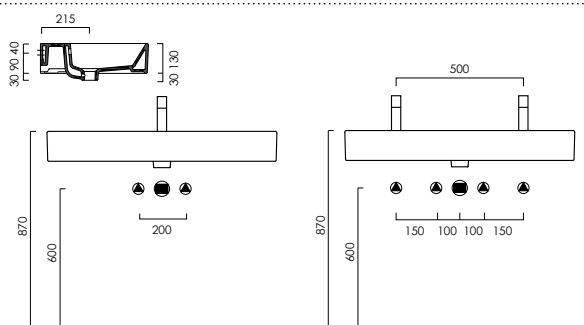

DIANA L500 Waschtisch

1000 x 470 x 160 mm, Weiß-clean, mit Überlaufabdeckung verchromt, geeignet zur Wandmontage und wandbündige Aufsatzmontage, unterbaufähig, 1 Hahnloch durchgestochen, (DI005041201) 761,- € 2 Hahnlöcher durchgestochen, (DI005042201) 761,- € ohne Hahnloch, für 5 Hahnlöcher vorgestanzt, (DI005045201) 761,- €