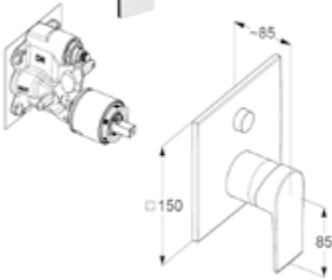

DIANA M100-Neu Unterputz Wannenfüll- und Brausemischer
für Unterputzkörper DIANA-Neu SLIM.BOXX, eigensicher gegen Rückfließen, Feinbaset mit Funktionseinheit, Wandmontage, PUSH&SWITCH Druckumsteller, autom. Umstellung: Brause/Wanne, geschlossener Hebel, Metall, Keramik-Kartusche mit Heißwasserbegrenzung, Durchflussmenge Wanne bei 3 bar 25 l/min., Durchflussmenge Brause bei 3 bar 23 l/min., verchromt,
(DI405663500) 340,- €

NEU