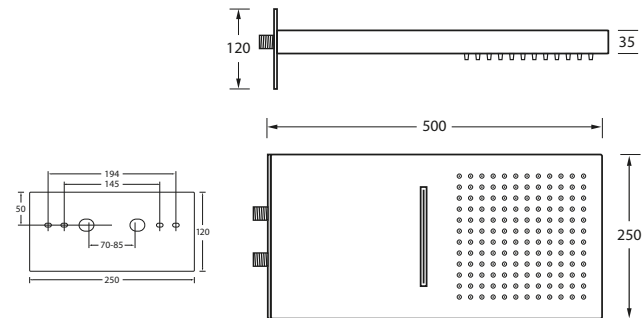

DIANA L400 Regenboard
250 x 500 mm, mit Regen und Wasserfall
Gewicht 7,8 kg - massive Ausführung aus
Edelstahl, kein Unterputzkörper notwendig:
Anschluss 2x 1/2 Zoll Durchflussmenge
Regenfeld 17 l/Min, Wasserfall 17 l/Min,
(DI456300500) 1.019,- €