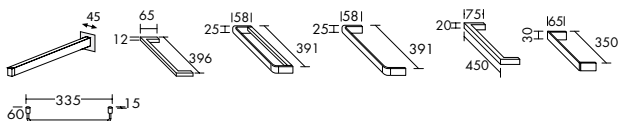

Ausstattung	1 Auszug inkl. Metallkonsolen	1 Tür 1 Glaseinlegeboden	1 Wäschekorb	1 Schublade 1 Tür 1 Glaseinlegeboden	4 Schubladen	2 Schubladen 1 Auszug	2 Auszüge	Regal 1 Glaseinlegeboden
Höhe mm	480	601	601	601	601	601	601	601
Tiefe mm	480	320, 250	320	320	320	320	320	230, 300
Breite mm	350, 450, 600, 900	300, 350, 450	300, 350, 450	300, 350, 450	300, 350, 450	300, 350, 450	300, 350, 450, 600, 900	450

Unterschranke

Sideboard

Wandablagen zur freien Befestigung an der Wand

Ausstattung	3 Schubladen	1 Schublade 1 Auszug	1 Schublade 1 Metallkonsole	1 Schublade inkl. Griff 1 Abdeckplatte inkl. Metallkonsole	Wandablage dekorgleich mit Korpus ABS-Dickkante Befestigung unsichtbar max. Belastung: 7,5 kg
Höhe mm	480	480	240	180	19
Tiefe mm	480	480	480	525	150
Breite mm	350, 450, 600, 900	350, 450, 600, 900	350, 450, 600, 900	800, 1000, 1200	300, 350, 450, 600, 900, 1200, 2000

Hängeschränke

Ausstattung	1 Tür 1 Glaseinlegeboden	1 Tür 1 Glaseinlegeboden	1 Tür 2 Glaseinlegeböden 2 Winkelablagen	Regal 2 Glaseinlegeböden	2 Türen 2 Einlegeböden 2 Winkelablagen	1 Tür 2 Winkelablagen 3 Glaseinlegeböden	2 Türen 2 Winkelablagen 3 Glaseinlegeböden, ab Breite 601 mm: 3 Melaminböden
Höhe mm	320	640	800	800	800	1000	1000
Tiefe mm	320, 250, 170	320, 250, 170	320, 250, 170	150, 230, 300	170, 250, 320	320, 250, 170	320, 250, 170
Breite mm	300, 350	300, 350, 450	300, 350, 450	450	600, 700	300, 350, 450	600, 700

Handtuchhalter

Zur freien Montage an der Wand

Zur Montage am Waschtischunterschrank und zur freien Montage an der Wand,