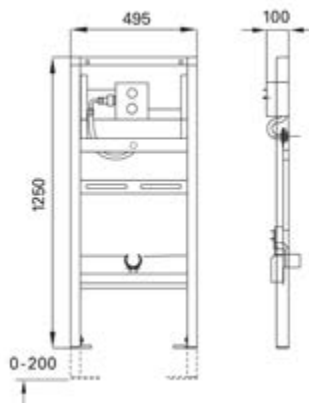

Verwendungszwecke

- Für Trockenbau
- Zum Einbau in teil- oder raumhohe Vorwandinstallationen
- Zum Einbau in raumhohe Installationswände
- Zum Einbau von DIANA O100 Betätigungsplatten zur manuellen Auslösung oder IR-Steuerung
- Zur Montage von Urinalen
- Für Fußbodenaufbauten 0 – 20 cm

Eigenschaften

- Selbsttragender Rahmen pulverbeschichtet
- Fußstützen verzinkt, verstellbar 0 – 20 cm
- Füße drehbar, Tiefe passend zum Einbau in U-Profile UW 50 und UW 75
- Elementhöhe auf Urinal anpassbar
- Befestigung für Zulauf mit Wanddurchführung für Sprühkopf höhenverstellbar
- Universelles UP-Gehäuse für DIANA „O“ Urinal Steuerung F10
- Anschlussklemme für Elektroanschluss im UP-Gehäuse
- Wasseranschluss am UP-Gehäuse
- Bauschutz für Serviceöffnung abklappbar
- Spülschlauch flexibel
- Befestigung für Zulauf DN 32 mm höhenverstellbar
- Anschlussbogen werkzeuglos montierbar
- Befestigung Anschlussbogen schallgedämmt
- Urinalbefestigung M8, breiten- und höhenverstellbar
- Traversen höhenverstellbar

DIANA O100 Urinal-Leichtbauelement

Bauhöhe 125 cm, Universal mit Universal Rohbauset DIANA O100 R10 (DI062050) 288,- €

B/H/T 495/1250/100 mm