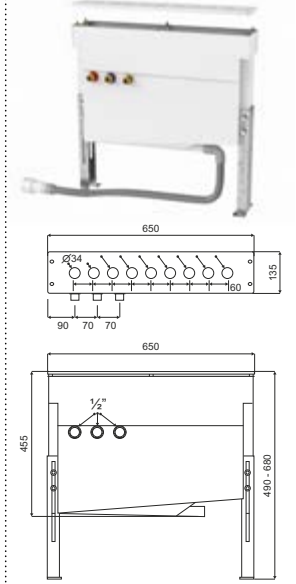

DIANA L Universal Montagegestell
mit Montagerahmen, Schlauchkasten zur Leckwasserabführung, integrierter Geruchsverschluss durch Rückschlagklappe im Ablauf, für 4- und 3-Loch Wannen- und Brausemischer (DI406430) 1.337,- €