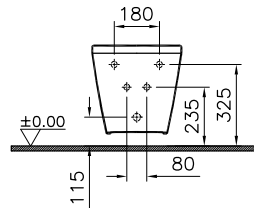

Ausladung 545 mm,
(DI001410001) 174,- €

DIANA S100 Wand-Bidet