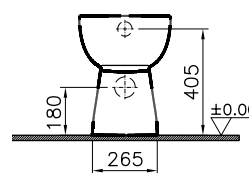

DIANA C100 Flachspül-Stand-WC

Sonderhöhe 460 mm, mit waagrechtm Abgang,
mit Spülrand, (DI003655001) 388,- €

DIANA C100 Tiefspül-Stand-WC

Sitzhöhe 455 mm, rollstuhlgerecht, Spülvolumen 3/6,
mit seitlicher Befestigung,
ohne Spülrand, (DI003652001) 481,- €