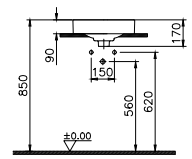

DIANA L100 Aufsatz-Waschtisch
400 x 400 x 170 mm
rund, mit Überlauf, geschliffen,
Weiß-clean, (DI004140201) 493,- €