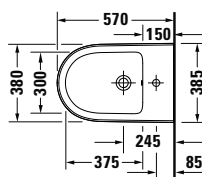

DIANA L200 WC-Sitz
mit SoftClose, Edelstahlscharniere,
Weiß-clean, (DI005277201) 158,- €