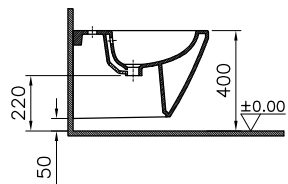

Ausladung 545 mm,
(DI001410001) 174,- €

DIANA S100 Wand-Bidet