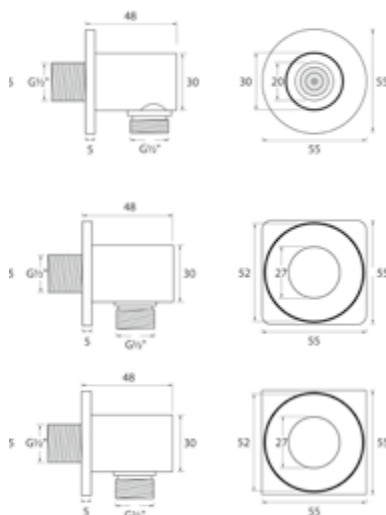

DIANA Wandanschlussbogen
eigensicher, Messingausführung,

verchromt,
rund, (DI451622500) 39,80 €
softedge*, (DI451632500) 61,60 €
eckig*, (DI451642500) 50,30 €