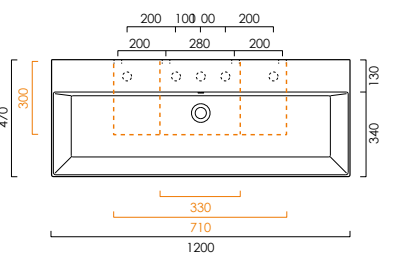

DIANA L500 Waschtisch

1000 x 470 x 160 mm, Weiß-clean, mit Überlaufabdeckung verchromt, geeignet zur Wandmontage und wandbündige Aufsatzmontage, unterbaufähig, 1 Hahnloch durchgestochen, (DI005041201) 761,- € 2 Hahnlöcher durchgestochen, (DI005042201) 761,- € ohne Hahnloch, für 5 Hahnlöcher vorgestanzt, (DI005045201) 761,- €