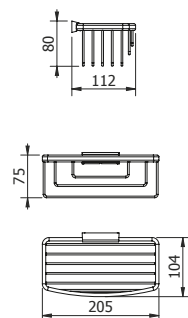

DIANA S100 Schwammkorb
verchromt, gerade, tiefe Ausführung,
verdeckte Befestigung,
(DI606526500) 45,20 €