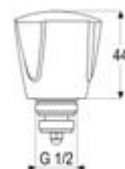

DIANA O100 Sanitär Oberteile
mit Metallgriff
verchromt,

G 3/8" kalt,
(DI407781500K) 20,40 €
G 3/8" warm,
(DI407781500W) 20,40 €

G 1/2" kalt,
(DI407782500K) 22,30 €
G 1/2" warm,
(DI407782500W) 22,30 €