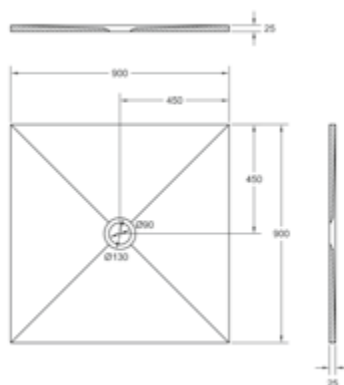

Diana L300 Mineralguss-Duschwannen — Widerstandsfähige und rutschfeste Duschwannen in drei antibakteriellen Oberflächen.

Material

Leichter, stabiler, langlebiger und antibakterieller Mineralguss der auch Rollstuhlbefahrbar ist.

Rutschhemmende Oberfläche

Antirutsch-Beschichtung mit Rutschhemmung nach DIN 51097 Klasse C.

Bodeneben

Bodenebener Einbau für nahtlose Raumgestaltung und Barrierefreiheit.

Farbvielfalt

In den drei Farben Weiß, Grau und Anthrazit erhältlich.

Strukturierte Oberfläche

Für eine natürliche Haptik und warme Atmosphäre.

DIANA L300 Edelstahlgitter

Oberfläche strukturiert
Weiß, (DI226390910) 133,- €
Grau, (DI226390912) 133,- €
Anthrazit, (DI226390911) 133,- €

DIANA L300 Mineralguss Duschwanne
900 x 900 mm, Tiefe 25 mm,
Ablaufloch 90 mm, Oberfläche strukturiert,
Weiß, (DI226403001) 523,- €
Grau, (DI226403052) 523,- €
Anthrazit, (DI226403030) 523,- €