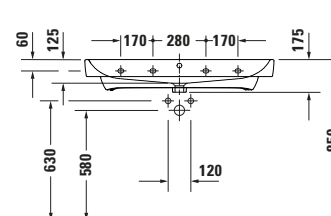

DIANA M200 Möbelwaschtisch

mit Hahnloch, mit Überlaufschlitz,
Weiß, 1000 x 460 mm, (DI005306...) 535,- €