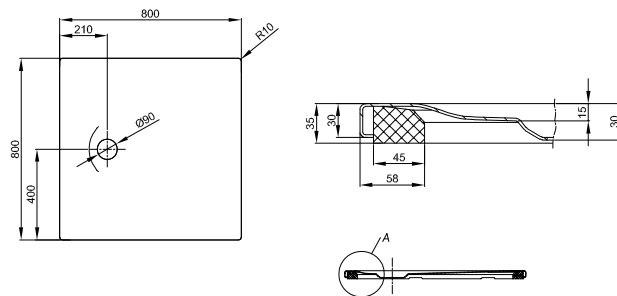

Bade- & Duschwannen
Duschrinnen & -Plätze

DIANA Abdichtungssets
finden Sie auf Seite 282.