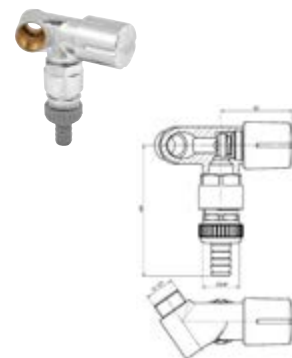

**DIANA O100
Nebenanschlussventil**
mit Rückflussverhinderer,
Rohrbelüfter und
Schlauchverschraubung,
poliert verchromt, DVGW geprüft,
(DI407933500) 66,50 €