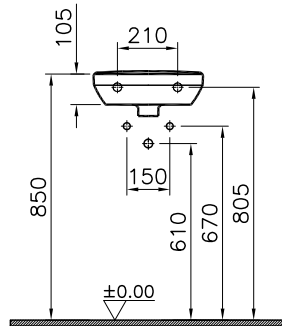

DIANA S100 Kompakt Handwaschbecken
380 x 250 mm, mit geringer Ausladung,
(DI001342001) 97,60 €