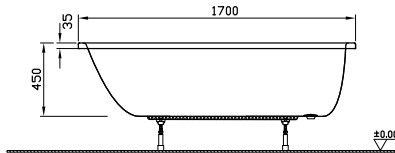

Links

DIANA S100 Acryl-Raumspareinbauwanne
1700 x 700 mm, Linksausführung,
Nutzinhalt ca. 205 Liter,
(DI204175001) 561,- €