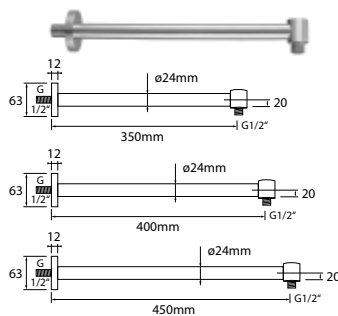

Wand- und Deckenarme passend für alle Serien

DIANA L200 Wandarme
rund, mit massiver Rosette,
Messing verchromt,
Ausladung 350 mm,
(DI456181500) 94,90 €
Ausladung 400 mm,
(DI456182500) 110,- €
Ausladung 450 mm,
(DI456183500) 129,- €