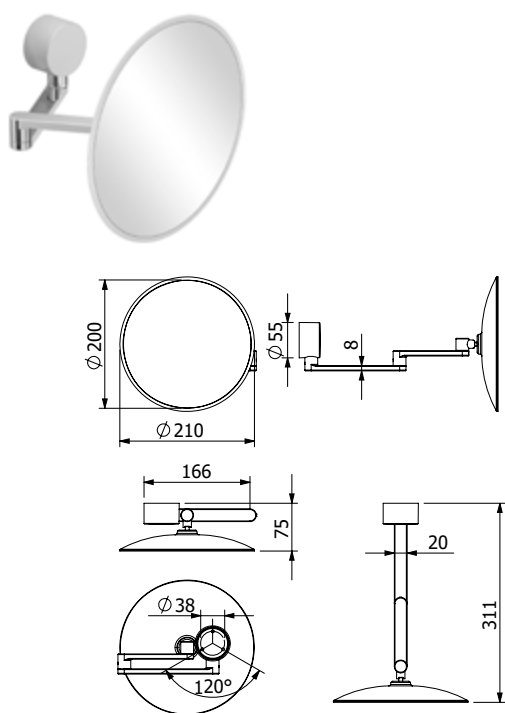

DIANA S100 Kosmetikspiegel
unbeleuchtet, 5-fache Vergrößerung, mit Gelenkarm,
modernes Design, stabile Gelenkarme,
(DI668005500) 186,- €