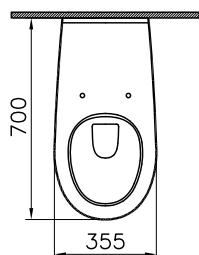

DIANA C100 Flachspül-Wand-WC
lange Ausladung 700 mm, mit Spülrand,
(DI003555001) 531,- €