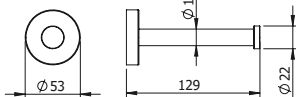

DIANA O100 Reservepapierhalter
verchromt,
(DI601612500) 24,40 €