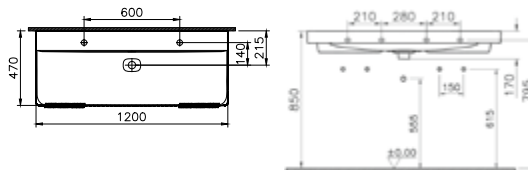

DIANA L100 Aufsatz-Waschtisch

mit Hahnloch und Überlauf inkl. Ablaufgarnitur,

geschliffen, Weiß-clean,

500 x 470 x 170 mm, (DI004110201) 277,- €

600 x 470 x 170 mm, (DI004112201) 321,- €

800 x 470 x 170 mm, (DI004114201) 432,- €

1000 x 470 x 170 mm, (DI004116201) 521,- €

mit 2 Hahnöcher,

1200 x 470 x 170 mm, (DI004118201) 885,- €