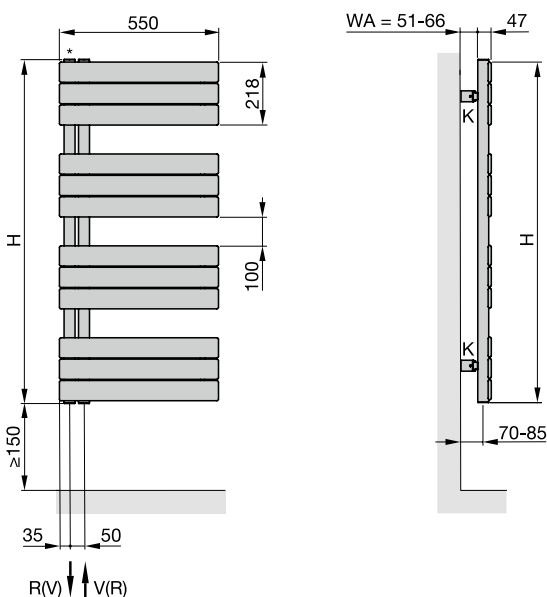

Weiß matt lackiert*		Schwarz matt lackiert**		Sonderfarbe Inox Look	
H mm	L mm	Artikel Nr.	Preis	Artikel Nr.	Preis	Artikel Nr.	Preis
1191	550	DI907024549	1.055,- €	DI907024530	1.055,- €	DI907024730	1.055,- €
1509	550	DI907026549	1.199,- €	DI907026530	1.199,- €	DI907026730	1.199,- €
1827	550	DI907028549	1.402,- €	DI907028530	1.402,- €	DI907028730	1.402,- €

DIANA L300 Badheizkörper elektrisch

Ausführung links, lackiert Weiß (RAL 9016)

Ausführung rechts, lackiert Weiß (RAL 9016)

Artikel Nr.	Preis	H mm	L mm	Leistung elektrisch W	Ausführung rechts	
					Artikel Nr.	Preis
DI907134502	1.448,- €	1214	550	600	DI907124502	1.448,- €
DI907136502	1.556,- €	1532	550	750	DI907126502	1.448,- €
DI907138502	1.731,- €	1850	550	1000	DI907128502	1.448,- €

Ausführung links

Weiß matt lackiert*

Schwarz matt lackiert**

Sonderfarbe Inox Look

H mm	L mm	Artikel Nr.	Preis	Artikel Nr.	Preis	Artikel Nr.	Preis
1214	550	DI907134549	1.664,- €	DI907134530	1.664,- €	DI907134730	1.664,- €
1532	550	DI907136549	1.789,- €	DI907136530	1.789,- €	DI907136730	1.789,- €
1850	550	DI907138549	1.990,- €	DI907138530	1.990,- €	DI907138730	1.990,- €

*lackiert White Matt (Farbcode 0556), ** lackiert Traffic Black, Ausführung matt (Farbcode 9217)

DIANA L300 Badheizkörper

Vorderansicht

Seitenansicht

DIANA L300 Badheizkörper elektrisch

Vorderansicht Ausführung links

Vorderansicht Ausführung rechts

H = Bauhöhe K = Konsole(n) V = Vorlauf 1/2" R = Rücklauf 1/2" * = Entlüftung 1/2" Maße in mm

Modelle für Warmwasserbetrieb sind durch drehen um 180 Grad rechts oder links montierbar.

Die Bauhöhe wirkt sich auf die Anzahl der Blöcke der Heizkörperleisten aus.

1) Wärmeleistung nach EN 442, Δ T 50 K (75/65/20 °C)