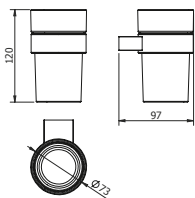

DIANA S100 Wand-Glashalter und Seifenhalter
verchromt, (DI606001500) 39,40 €
dazu passendes Kristallglas matt, (DI606010) 16,10 €