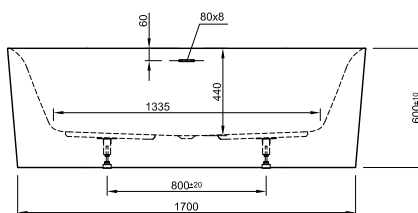

DIANA L200 Acrylwanne Oval Wall, wandgebunden
1800 x 800 x 600 mm, Nutzinhalt ca. 230 Liter, Schlitz-Überlauf, verchromt, Weiß, (DI206113000001) 2.751,- €