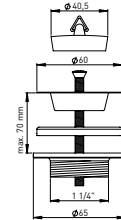

DIANA Schaftventil

1 1/4" x Ø 63 mm, mit Überlaufschlitzen und Stopfen, Schaftlänge 80 mm, Messing verchromt, (DI481020500) 19,30 €

DIANA Universalventil

1 1/4" x Ø 60 mm, Ventilsieb Edelstahl poliert, inkl. Stopfen, Schraube 80 mm, Unterteil Messing, (DI481010500) 6,50 €