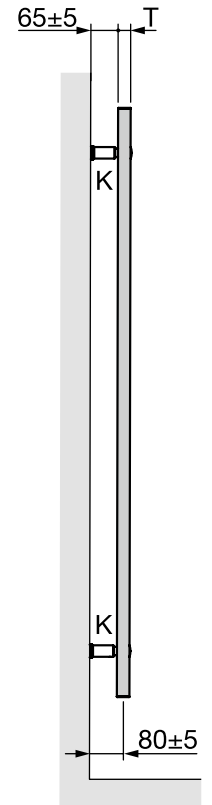

Seitenansicht