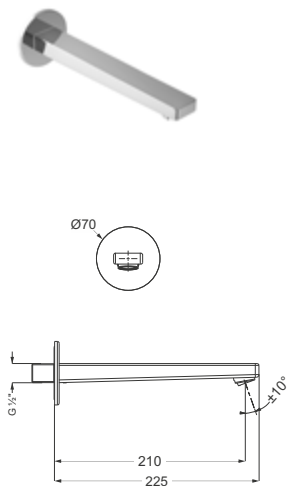

DIANA L100 Wanneneinlauf
Ausladung 210 mm, Wandrosette rund Ø 70 mm,

verchromt, (DI406468500) 189,- €
Schwarz matt, (DI406468530) 262,- €