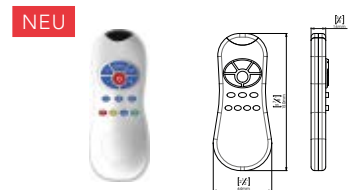

DIANA elektronische Armaturen und Urinal-Steuerungen — Wartungsarme Technik mit sparsamer Dosierung und berührungsloser Funktion für Hygiene und Effizienz.

Berührungsfrei

Durch Infrarotsensor.

DIANA-Neu Eckventil-Thermostat-Set
mit Verbindungsset, zum Einstellen bzw. Festsetzen der Temperatur, für kaltes und
heißes Wasser, Temperatur-Einstellung über Armaturenkappe, Integriertes Thermostat
mit Verbrühschutz nach DIN EN 111, Anschlüsse G3/8 AG und G3/8 IG, Abgang G3/8
AG, mit integr. Rückflussverhinderern inkl. Verbindungsset G3/8 x 300 mm mit T-Stück
und Dichtung (DVGW), chrom, (DI407875500) 217,- €