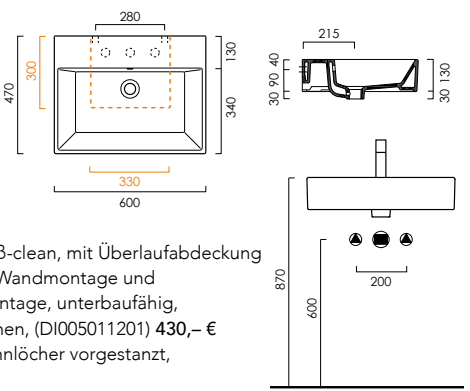

DIANA L500 Waschtisch

600 x 470 x 160 mm, Weiß-clean, mit Überlaufabdeckung verchromt, geeignet zur Wandmontage und wandbündige Aufsatzmontage, unterbaufähig, 1 Hahnloch durchgestochen, (DI005011201) 430,- € ohne Hahnloch, für 3 Hahnlöcher vorgestanzt, (DI005013201) 430,- €