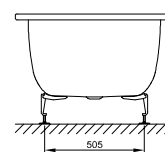

mit Überlauf vorne, Fußende rechts
1800 x 800 mm