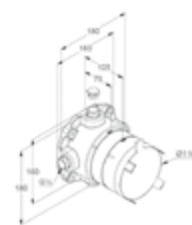

DIANA-Neu Slim.Boxx Unterputz-Einheitskörper
für Wandeinbau, vertikale Wandmontage, einteiliger Elastomere-Wandmantel, mit Rohbau-Schutzkappe, mit Prüf- und Spülblock, mit zusätzlicher Dichtmanschette, Abdichtung nach DIN 18534, ohne Feinbauset und Funktionseinheit, (DI404511) 131,- €

DIANA Abdichtungssets finden Sie auf Seite 282.