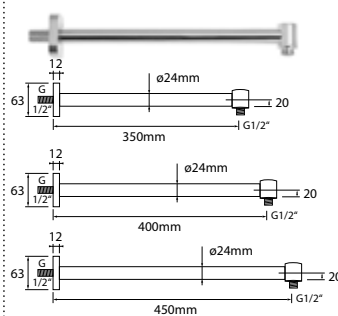

DIANA L200 Wandarme
softedge, mit massiver Rosette,
Messing verchromt,
Ausladung 350 mm,
(DI456164500) 106,- €
Ausladung 400 mm,
(DI456165500) 121,- €
Ausladung 450 mm,
(DI456166500) 140,- €