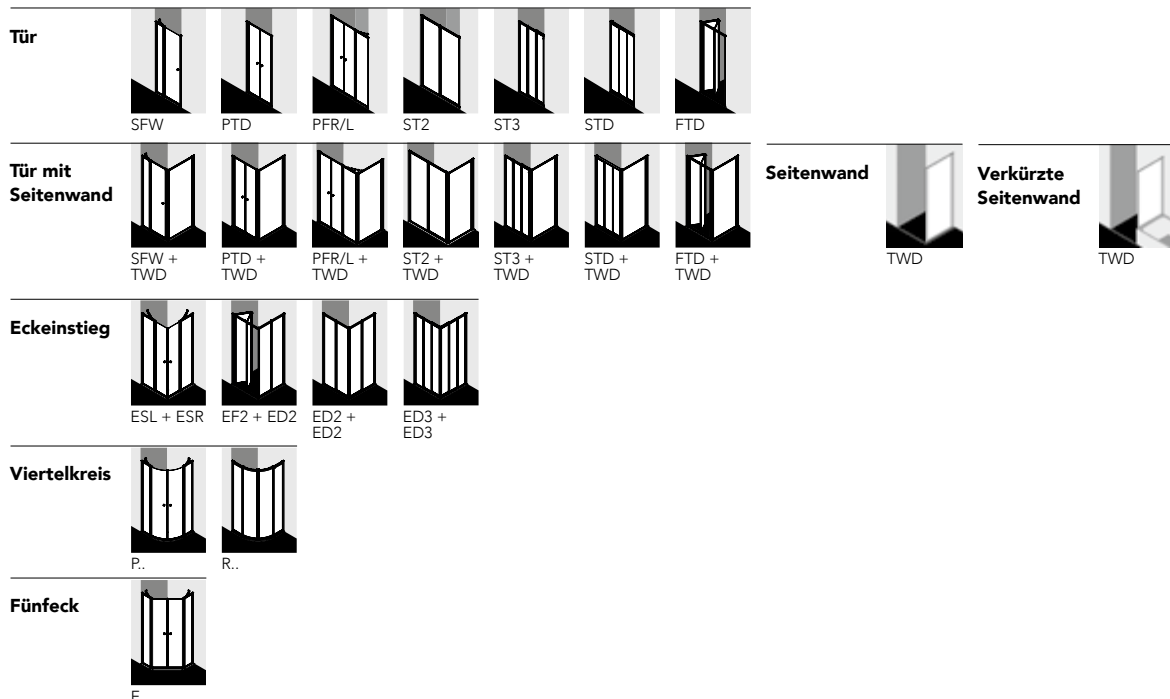

DIANA O100 Duschkabinen — Geradlinige und zuverlässige Serie für größere Mengenabnahmen.

Glasart

4 mm starkes Kunststoffglas
Kerolan mit Tropfenstruktur

Griffe

Aus hochwertigem
verchromten Kunststoff

Hebe-Senk-Mechanismus

In allen Pendeltürgelenken

Weitere Eigenschaften

- Schickes, geradliniges Design
- Hochwertig eloxierte Aluminiumprofile in Silber mattglanz und Weiß
- Serienhöhen 1850 mm und 2000 mm
- Serienbreiten für alle gängigen Duschwannen
- Breites Bauformenprogramm
- Eckeinstiegs-Falt-Gleitürkombination für max. Einstiegsfreiheit im kleinen Bad