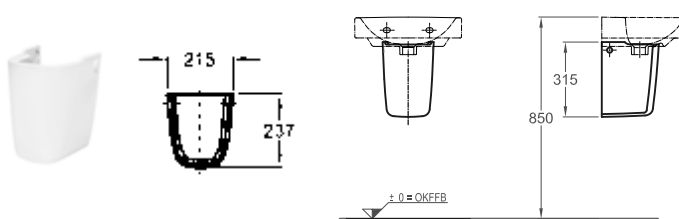

DIANA M100 Halbsäule klein
für Handwaschbecken, (DI002318001) 112,- €