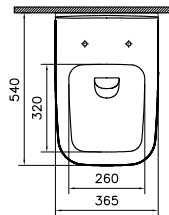

DIANA L100 Tiefspül-Wand-WC
spülrandlos 540 mm Ausladung, 3 Spülströme
mit abnehmbarem Spülverteiler, für 3/6 l Spülmenge,
mit verdeckter Befestigung,
(DI004512...) 517,- €