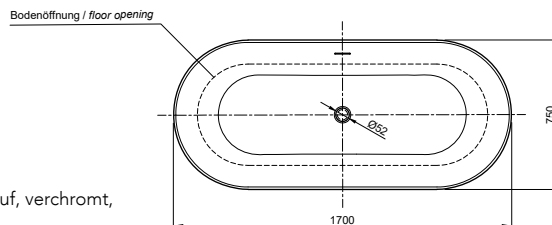

DIANA L200 Acrylwanne Oval, freistehend
1700 x 750 x 600 mm, Nutzinhalt ca. 193 Liter, Schlitz-Überlauf, verchromt,
Weiß, (DI206109000001) 2.811,- €