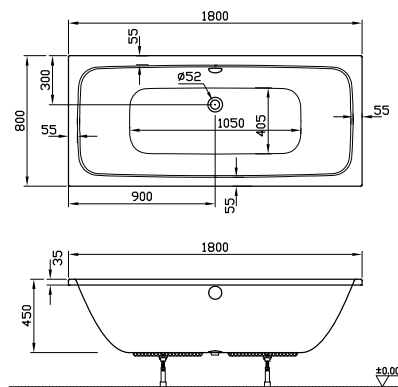

DIANA S100

Acryl-Einbauwannen

DIANA S100 Acryl-Einbauwanne
Weiß, 1600 x 750 mm,
Nutzinhalt ca. 245 Liter,
(DI204101001) 412,- €

DIANA S100 Acryl-Einbauwanne
Weiß, 1700 x 750 mm,
Nutzinhalt ca. 260 Liter,
(DI204102001) 365,- €