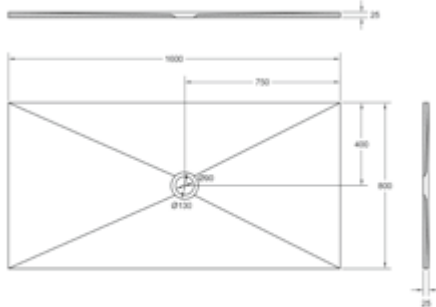

DIANA L300 Mineralguss Duschwanne
1400 x 900 mm, Tiefe 25 mm,
Ablaufloch 90 mm, Oberfläche strukturiert,
Weiß, (DI226443001) 872,- €
Grau, (DI226443052) 872,- €
Anthrazit, (DI226443030) 872,- €