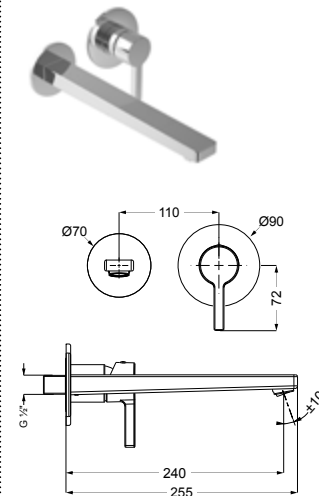

DIANA L100 Unterputz 2-Loch Wand-Waschtischmischer
Ausladung 240 mm, Feinbauset zum Aufsatz auf Wand-Waschtisch Universal Einbaukörper, Montage des Auslaufs wahlweise links / rechts / unten möglich, SoftEmotion-Keramikkartusche, Armaturenblende Ø 90 mm, Auslaufblende Ø 70 mm, gerader Auslauf Ausladung 240 mm, für Unterputz-Einbaukörper DI406100,

verchromt, (DI406104500) 421,- €
Schwarz matt, (DI406104530) 588,- €