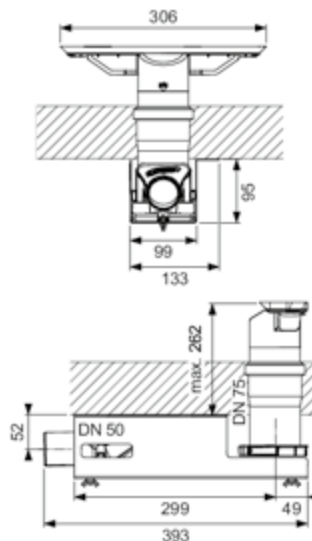

DIANA S100-Neu Ablauf
DN 50, Auslauf senkrecht, Ablaufleistung 1,2 l/s
(DI249010902) 343,- €

Bade- & Duschwannen
Duschrinnen & -Plätze

Die digitale Serienübersicht
finden Sie über diesen QR-Code.
qr.diana-bad.de/M100-Duschrinnen