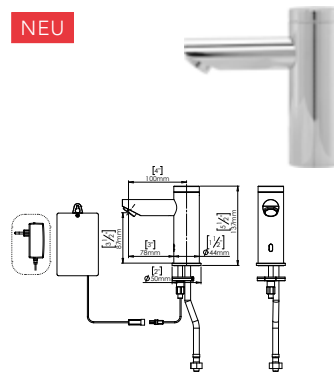

DIANA O200-Neu Elektronische Waschtischarmatur
Kaltwasser, berührungslos
IR-Sensor Armatur, für kaltes und vorgemischtes Wasser, vandalsichere Ganzmetall-Ausführung mit internem Magnetventil, Auslaufhöhe 87 mm, Ausladung 100 mm, Flexible Anschlusschläuche G3/8 AG x 450 mm, Stromversorgung: Batteriebetrieb 6x1,5V AA Batterien, Netzbetrieb 9 V (Stecker-Netzteil 100-240 V 50-60 Hz), programmierbare Sensoreinstellungen: Sensorbereich selbstjustierend 120 mm (30-160 mm), Hygienespülung: 24 Stunden, chrom, Batteriebetrieb, (DI445055500) 417,- €
Netzbetrieb, (DI445056500) 417,- €

NEU