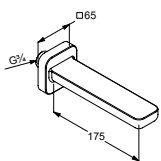

DIANA M100 Wanneneinlauf
Ausladung 175 mm, Strahlregler M24 x 1, Durchflussmenge 25 l/min bei 3 bar, verchromt,
(DI405492500) 194,- €