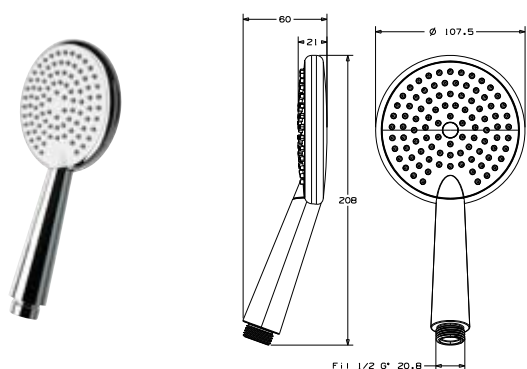

DIANA L100 Handbrause 1S
rund, Air-Technik, Strahlart: Rain,
ø 100 mm, Kalk Easy-Clean,
verchromt,
(DI457010500) 36,10 €