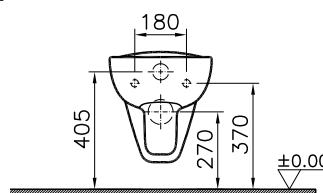

DIANA O100
Keramik

Die digitale Serienübersicht
finden Sie über diesen QR-Code.
qr.diana-bad.de/O100-Keramik

DIANA O100 Waschtisch
Weiß, 600 x 465 mm, mit DIANA Halbsäule groß

DIANA O100 Keramik — Robuste Keramik-Klassiker mit intelligenten Features für Abnehmer großer Stückzahlen.