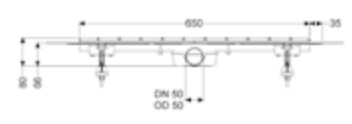

DIANA O100-Neu Duschrinne Komplettsset
 mit Abdeckung, DN50, WaD, mit Haarsieb und
 Multistop, Ablaufleistung 0,6 l/s
 Länge 750 mm (DI249050700) 535,- €

DIANA O100-Neu Duschrinne Komplettsset
 mit Abdeckung, DN50, WaD, mit Haarsieb und
 Multistop, Ablaufleistung 0,6 l/s
 Länge 850 mm (DI249050800) 542,- €