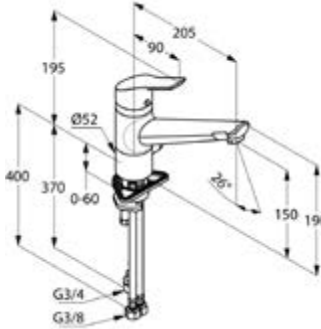

DIANA K500
Spültisch-Einhandmischer
mit schwenkbarem Auslauf,
mit Geräteanschluss, verchromt,
(DI425110500) 352,- €