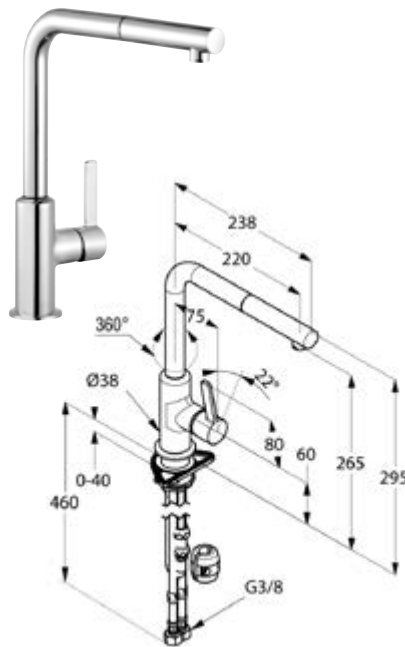

DIANA K600 Spültisch-Einhandmischer mit seitlicher Bedienung und schwenkbarem, herausziehbarem Auslauf, Höhe 295 mm, Ausladung 220 mm, verchromt, (DI426120500) 363,- €