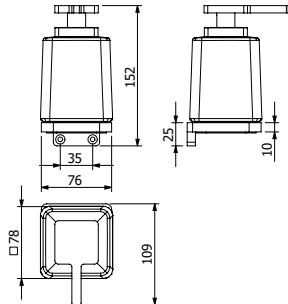

DIANA L100 Seifenspender
mit Metallpumpenkopf, (DI600210500) 76,40 €

dazu passender Halter, verchromt, (DI600002500) 52,60 €

Ersatzseifenspenderglas matt, (DI600910) 28,50 €

Ersatzmetallpumpenkopf verchromt, (DI600930500) 56,60 €