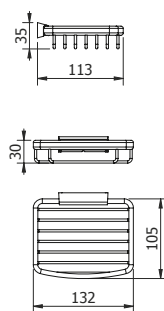

DIANA S100 Seifenkorb
verchromt, gerade,
verdeckte Befestigung,
(DI606521500) 37,50 €