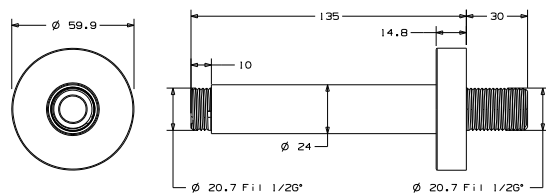

DIANA L100 Decken-Brausearm
rund, Messing verchromt, Befestigungsplatte mit verchromter Rosette,
125 mm, (DI457737500) 81,20 €