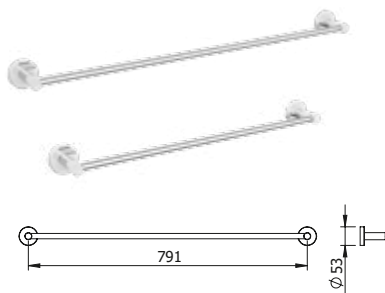

DIANA O100

Accessoires

DIANA O100 Seifenspender
mit Kristallglasbehälter matt,
(DI601212500) 69,90 €

Ersatzseifenspenderglas matt,
(DI601214) 34,10 €

Ersatzseifenspenderpumpe,
verchromt (DI601215) 19,30 €

DIANA O100 Seifenhalter
verchromt,
(DI601002500) 29,40 €

passende Kristallseifenschale matt,
(DI601062) 16,40 €

DIANA O100 Glashalter
verchromt, (DI601002500) 29,40 €

dazu passendes Kristallglas
matt, (DI601012) 14,80 €

DIANA O100 Glasablage
verchromt, Ablagekonsolen (Paar),
ohne Kristallglasablage,
(DI601102500) 30,- €

dazu passende
Kristallglasablage matt,
450 × 120 × 8 mm, (DI601108) 35,- €
600 × 120 × 8 mm, (DI601109) 42,70 €