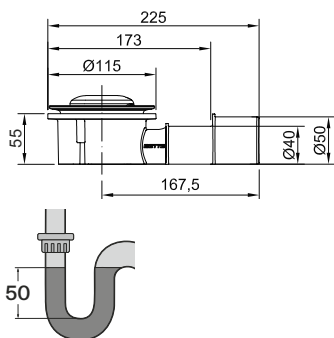

DIANA L400-Neu Ab- und Überlauf
für DIANA L400-Neu Stahl-Duschwannen,
mit Abdeckung in Wannenfarbe und
Oberflächenveredelung
verchromt, (DI232129500) 128,- €
Weiß, (DI232129001) 221,- €
Snow, (DI232129600) 221,- €
Flax, (DI232129610) 221,- €

DIANA Abdichtungssets
finden Sie auf Seite 282.