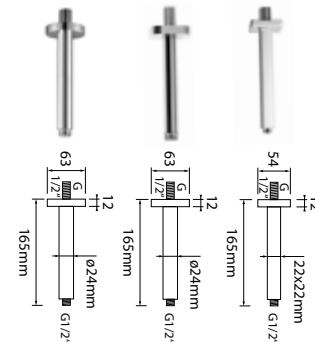

DIANA L200 Deckenarme
mit massiver Rosette,
Messing verchromt, 165 mm,
rund, (DI456187500) 54,80 €
softedge, (DI456161500) 65,70 €
eckig, inkl. Quick-Steckmontage-Technik,
(DI456188500) 93,10 €

DIANA Abdichtungssets
finden Sie auf Seite 282.