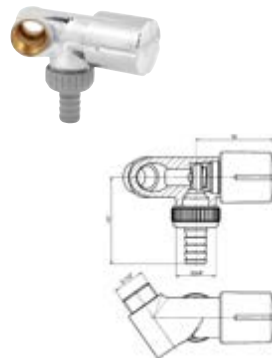

DIANA Geräteventile

**DIANA Kombi-Eckventil
1/2" ohne ASAG**
mit Rückflussverhinderer
und Schlauchverschraubung,
Prüfzeichen PA-IX 2850/IA,
Dimension DN 15 G 1/2 AG,
verchromt, (DI407900500) 45,40 €