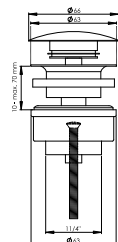

DIANA Design-Universalventil starr

1 1/4" x D=72 mm, Stopfen Ø 72 mm Edelstahlschraube 70 mm, nicht verschließbar,

Messing Schwarz matt, (DI481101530) 58,40 €
Messing Edelstahloptik, (DI481101730) 49,70 €