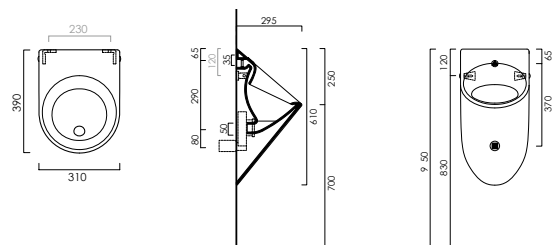

DIANA L500 Urinal

Weiß-clean, Zulauf 1/2", 390 x 600 x 310 mm,
ohne Deckel (DI005195201) 559,- €
mit Deckel softclose (DI005197201) 724,- €

DIANA L500 Urinaldeckel softclose

Weiß, (DI005196001) 172,- €