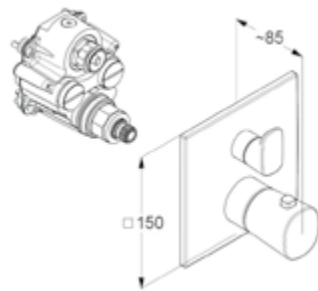

DIANA M100-Neu Unterputz Wannenfüll- und Brausethermostat
für Unterputzkörper DIANA-Neu SLIM.BOXX, Wandmontage, Feinbaset mit Funktionseinheit, mit Keramik-Absperrventil als Drehventil 90°/90°, Temperaturwählgriff mit Heißwassersperre 40°C, inkl. optionalem Temperaturbegrenzer auf 43°C, Durchflussmenge Wanne bei 3 bar 28 l/min., Durchflussmenge Brause bei 3 bar 24 l/min., mit integrierten Rückflussverhinderern, verchromt,
(DI43552500) 585,- €

NEU