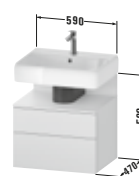

DIANA L200 Badmöbel

Unterschranke

Ausstattung	Waschtischunterbau 1 Tür, Anschlag links	Waschtischunterbau 1 Tür, Anschlag rechts	Waschtischunterbau 1 Tür, Anschlag links	Waschtischunterbau 1 Tür, Anschlag rechts	Waschtischunterbau, 2 Schubkästen, Optionale Nischen- beleuchtung	Waschtischunterbau, 2 Schubkästen, Optionale Nischen- beleuchtung
Höhe mm	644	644	644	644	590	590
Tiefe mm	350	350	420	420	470	470
Breite mm	440	440	490	490	590	790
DIANA Art.-Nr.	(DI086204011...)	(DI086204012...)	(DI086204021...)	(DI086204022...)	(DI08620501...)	(DI08620502...)
Preis	690,- €	690,- €	695,- €	695,- €	997,- €	1.055,- €
Passend zu Keramik	DI005218201	DI005218201	DI005200201	DI005200201	DI005202201	DI005204201