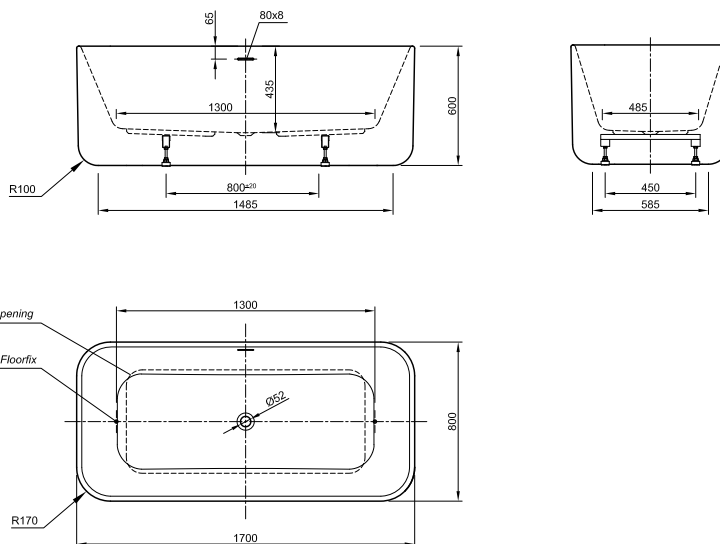

Bade- & Duschwannen
Duschrinnen & -Plätze

DIANA Abdichtungssets
finden Sie auf Seite 282.