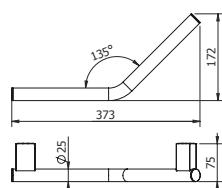

DIANA S100 Wannengriff
verchromt, abgewinkelt,
(DI606424500) 101,- €