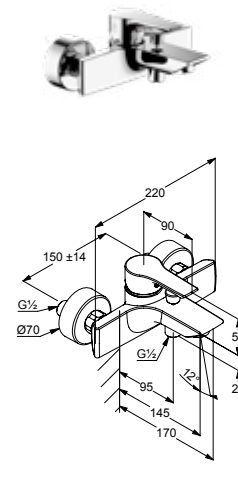

DIANA S100 Standventil
DN 15, 1-Loch Montage, Auslaufhöhe 77 mm, verchromt, (DI403090500) 99,20 €

DIANA S100 Bidet-Einhandmischer
Auslaufhöhe 70 mm, 1-Loch Montage, geschlossener Hebel, Keramik-Kartusche mit Heißwasserbegrenzung, S-Pointer M24, Durchflussmenge bei 3 bar 6 l/min, Schnell-Montagesystem, verchromt, mit Ablaufgarnitur, (DI403201500) 149,- €