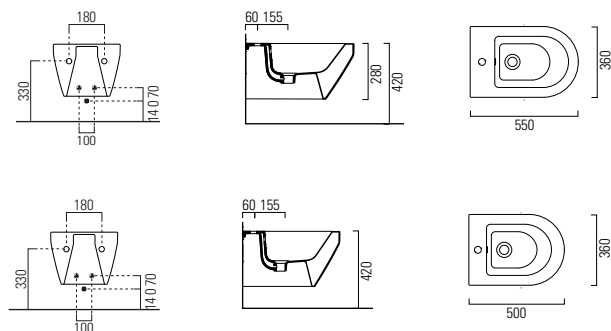

DIANA L500 WC und Urinale

DIANA L500 Tiefspül-Wand-WC
Weiß-clean, mit verdeckter Befestigung,
Rotationsspülung, spülrandlos,
550 x 360 mm

Rotationsspülung

DIANA L500 Tiefspül-Wand-WC

mit verdeckter Befestigung, Rotationspülung, spülrandlos, Weiß-clean,
550 x 360 mm, (DI005170201) 720,- €
500 x 360 mm, Kompakt, (DI005171201) 678,- €