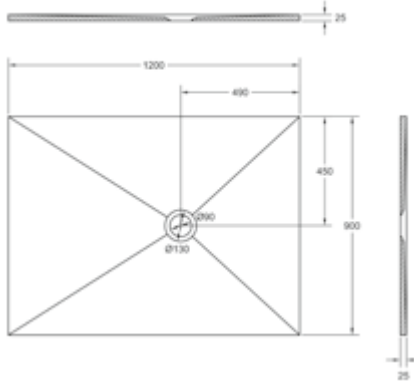

DIANA M300 Mineralguss Duschwanne
glatt, Weiß, 1000 x 900 mm,
Tiefe 25 mm, Ablaufloch 90 mm,
(DI226313001) 548,- €

DIANA M300 Mineralguss Duschwanne
glatt, Weiß, 1200 x 900 mm,
Tiefe 25 mm, Ablaufloch 90 mm,
(DI226323001) 555,- €