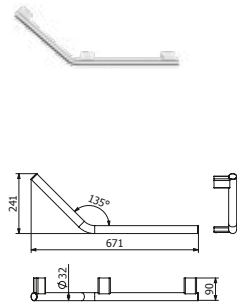

DIANA C100

Accessoires

DIANA C100 Haltegriff
verchromt, gerade,
365 mm, (DI617003500) 142,- €

DIANA C100 Haltegriff
verchromt, gerade,
515 mm, (DI617005500) 156,- €

DIANA C100 Haltegriff
verchromt, gerade,
665 mm, (DI617006500) 174,- €

DIANA C100 Haltegriff
verchromt, gerade,
mit Mittelkonsole, 765 mm,
(DI617013500) 192,- €

DIANA C100 Haltegriff
verchromt, 90°, links und rechts montierbar,
Einhängeklappsitz möglich,
446 x 733 mm, (DI617020500) 381,- €

DIANA C100 Haltegriff 90°
verchromt, mit Brausestange und
Duschgleitschieber links und rechts
montierbar, Einhängklappsitz möglich,
446 x 1233 mm, (DI617200500) 505,- €

DIANA C100 Brausestange
verchromt, und Haltegriff,
mit Duschgleitschieber,
905 mm,
(DI617229500) 266,- €

DIANA C100 Kippspiegel
mehr dazu finden Sie auf der
Seite 211

**DIANA C100 Klappsitz Befestigungsset 1: für Beton Vollziegel Kalksand Vollstein, (DI617291) 9,90 €
DIANA C100 Klappsitz Befestigungsset 2: für Leichtbauwände m Schichtholzplatten (DI617292) 7,40 €
DIANA C100 Klappsitz Befestigungsset 3: für Leichtbauwände m int. Stahlplatten (DI617293) 8,30 €
DIANA C100 Klappsitz Befestigungsset 4: für Porenbeton oder Lochsteine (DI617294) 38,40 €