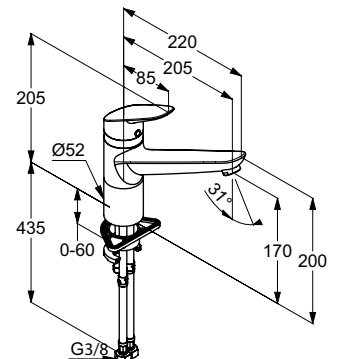

DIANA K500 XL
Spültisch-Einhandmischer
mit schwenkbarem Auslauf,
verchromt,
(DI401720500) 243,- €