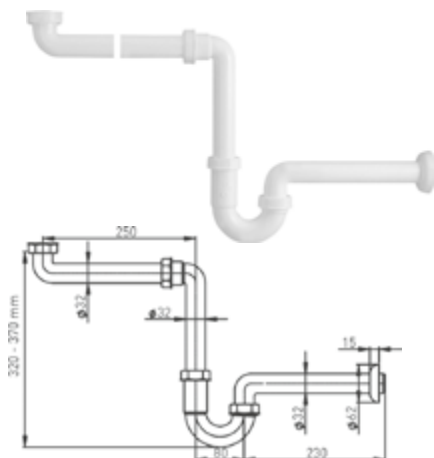

DIANA Raumspar-Röhrengeruchverschluss

1 1/4" x 32 mm, ohne Schlauchverschluss, Weiß,
(DI481055502) 20,20 €