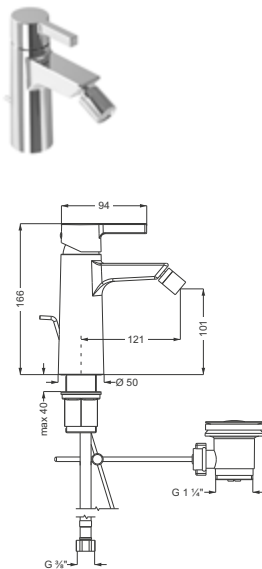

DIANA L100 Bidet-Einhandmischer
mit Ablaufgarnitur, SoftEmotion-Keramikkartusche, Auslaufhöhe 101 mm, Ausladung 121 mm,

verchromt, (DI406210500) 256,- €
Schwarz matt, (DI406210530) 344,- €