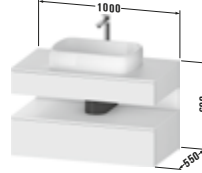

Ausstattung	Waschtischunterbau, 2 Schubkästen, Optionale Nischen- beleuchtung	Waschtischunterbau, 2 Schubkästen, Optionale Nischen- beleuchtung	Waschtischunterbau, 2 Schubkästen, Optionale Nischen- beleuchtung	Waschtischunterbau, 2 Schubkästen, Optionale Nischen- beleuchtung	Waschtischunterbau, 2 Schubkästen, Optionale Nischen- beleuchtung
Höhe mm	590	590	600	600	600
Tiefe mm	470	470	550	550	550
Breite mm	990	1190	800	1000	1200
DIANA Art.-Nr.	(DI08620503...)	(DI08620504...)	(DI08620701...)	(DI08620702...)	(DI08620703...)
Preis	1.125,- €	1.198,- €	1.482,- €	1.540,- €	1.627,- €
Passend zu Keramik	DI005206201	DI005208201 DI005209201	DI005209201 DI005213201 DI005200201 DI005202201 DI005204201	DI005209201 DI005213201 DI005200201 DI005202201 DI005204201	DI005209201 DI005213201 DI005200201 DI005202201 DI005204201