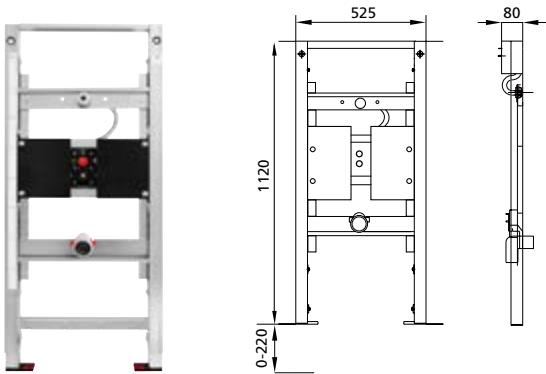

Verwendungszwecke

- Für Trockenbau
- Zum Einbau in teil- oder raumhohe Vorwandinstallationen
- Zum Einbau in raumhohe Installationswände
- Zur Montage von Urinalen
- Zum Einbau von Burda Flowtronik Urinalauslösungen
- Für Fußbodenaufbauten 0–22 cm

Eigenschaften

- Selbsttragender sendzimirverzinkter und schallentkoppelter Stahlrahmen 48 mm
- Fußstützen verzinkt, verstellbar 0–22 cm
- Kunststofffüße drehbar, Tiefe passend zum Einbau in U-Profile UW 50 und UW 75
- Elementhöhe auf Urinal anpassbar
- Universelles UP-Gehäuse für Burda Flowtronik
- Anschlussklemme für Elektroanschluss im UP-Gehäuse
- Wasseranschluss am UP-Gehäuse
- Absperrventil mit Drossel, vormontiert
- Bauschutz für Serviceöffnung
- Spülschlauch flexibel
- Befestigung für Zulauf DN 32 mm höhenverstellbar
- Anschlussbogen werkzeuglos montierbar
- Befestigung Anschlussbogen schallgedämmt
- Urinalbefestigung M8, breiten- und höhenverstellbar
- Traversen höhenverstellbar

DIANA Leichtbauelemente für Urinal

Bauhöhe 112–125 cm, Universal mit Burda-Rohbauset für Flowtronik, (DI061400) 330,- €

B/H/T 525/1120-1250/80 mm

NEU

Verwendungszwecke

- Für Trockenbau
- Zum Einbau in teilhohe Vorwandinstallation
- Für Wand-WCs mit Anschlussmaßen nach DIN EN 33:2011-11
- Für Wand-WCs mit Ausladung bis 62 cm geeignet
- Für 1-Mengen-, 2-Mengen- oder Spül-Stopp-Spülung
- Für Fußbodenaufbauten 0–22 cm

Eigenschaften