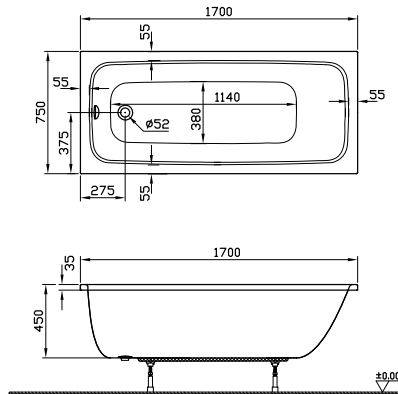

DIANA S100 Acryl-Einbauwanne
Weiß, 1700 x 750 mm,
Nutzinhalt ca. 260 Liter,
(DI204102001) 365,- €