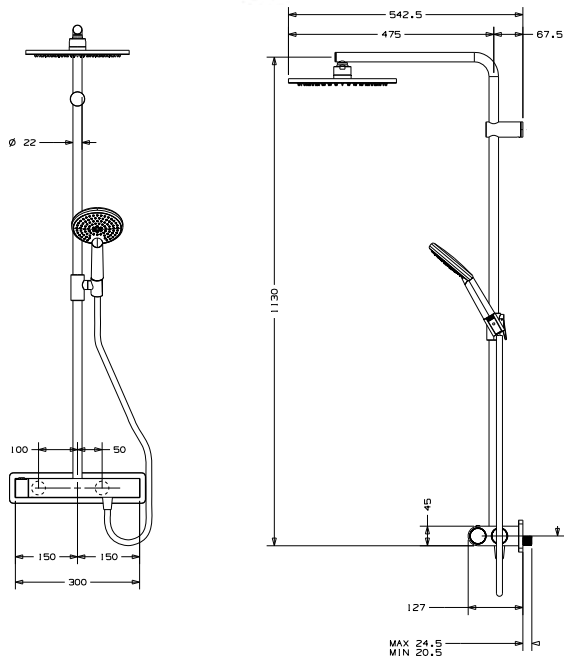

DIANA L100 Duschsystem mit Thermostat

runde Kopfbrause Air-Technik 250 mm, Handbrause Air-Technik 120 mm 3S (Strahlarten: Rain, Massage, Rain und Massage) mit Brauseschlauch 1/2" x 1600 mm drehbar, Rohr 22 mm, kürzbar, mit Metallschieber und Metallwandhalterung mit Thermostat, verchromt, (DI457805500) 1.308,- €