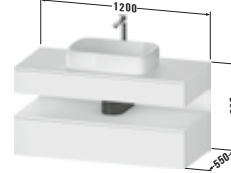

Ausstattung	Waschtischunterbau, 2 Schubkästen, Optionale Nischen- beleuchtung	Waschtischunterbau, 2 Schubkästen, Optionale Nischen- beleuchtung	Waschtischunterbau, 2 Schubkästen, Optionale Nischen- beleuchtung	Waschtischunterbau, 2 Schubkästen, Optionale Nischen- beleuchtung	Waschtischunterbau, 2 Schubkästen, Optionale Nischen- beleuchtung
Höhe mm	590	590	600	600	600
Tiefe mm	470	470	550	550	550
Breite mm	990	1190	800	1000	1200
DIANA Art.-Nr.	(DI08620503...)	(DI08620504...)	(DI08620701...)	(DI08620702...)	(DI08620703...)
Preis	1.125,- €	1.198,- €	1.482,- €	1.540,- €	1.627,- €
Passend zu Keramik	DI005206201	DI005208201 DI005209201	DI005209201 DI005213201 DI005200201 DI005202201 DI005204201	DI005209201 DI005213201 DI005200201 DI005202201 DI005204201	DI005209201 DI005213201 DI005200201 DI005202201 DI005204201