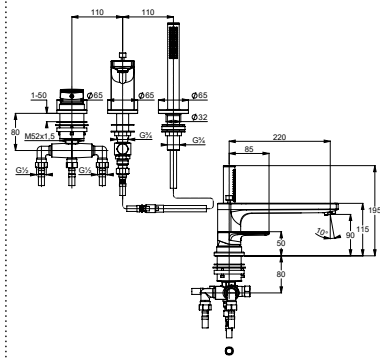

DIANA M100 Wanneneinlauf
Ausladung 175 mm, Strahlregler M24 x 1, Durchflussmenge 25 l/min bei 3 bar, verchromt,
(DI405492500) 194,- €

DIANA M100 3-Loch Wannenfüll- und Brausemischer
Feinbauset, Keramik-Kartusche mit Heißwasserbegrenzung, automatische Umstellung Wanne/ Brause, mit DIANA L100 Stabhandbrause, Durchflussmenge 24 l/min bei 3 bar, verchromt,
(DI405461500) 1.051,- €

DIANA M100 Aufputz Wannenfüll- und Brausemischer
Wandmontage, Durchflussmenge: Wanne 21,4 l/min und Brause 18,1 l/min bei 3 bar, Luftsprudler M24 x 1, Keramik-Kartusche mit Heißwasserbegrenzung, verchromt,
(DI405420500) 234,- €

DIANA M100 Aufputz Brausemischer
mit Keramik-Kartusche, Durchflussmenge 28 l/min bei 3 bar, verchromt,
(DI405320500) 169,- €