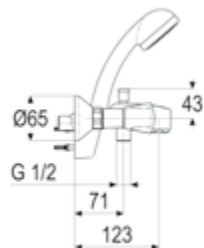

DIANA O100 Wannenarmatur
eigensicher
mit Brausegarnitur, Schlauch 125 cm,
Wandbrausehalter, verchromt,
(DI407403500) 248,- €

DIANA O100 Wanneneinlauf
Ausladung 145 mm, 3/4",
verchromt,
(DI407491500) 125,- €