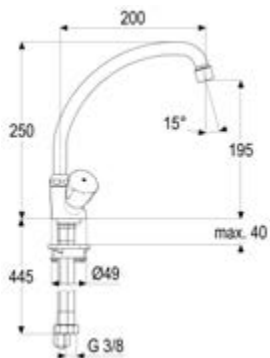

DIANA O100 Armaturen

DIANA O100 Sichtbare Teile
für alle Unterputzventile warm,
verchromt,
(DI407564500) 36,10 €

DIANA O100
Verlängerung 40 mm
für alle Unterputzventile,
(DI407793) 27,20 €

DIANA O100 Sanitär Oberteile
mit Metallgriff
verchromt,

G 3/8" kalt,
(DI407781500K) 20,40 €
G 3/8" warm,
(DI407781500W) 20,40 €

G 1/2" kalt,
(DI407782500K) 22,30 €
G 1/2" warm,
(DI407782500W) 22,30 €