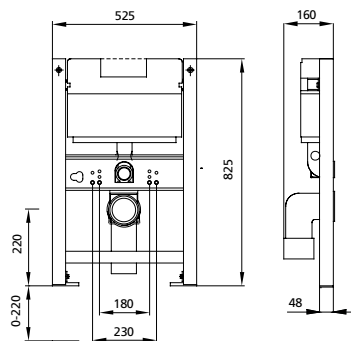

Verwendungszwecke

- Für Trockenbau
- Zum Einbau in teil- oder raumhohe Vorwandinstallationen
- Zum Einbau in raumhohe Installationswände
- Für Wand-WCs mit Anschlussmaßen nach DIN EN 33:2011-11
- Für Wand-WCs mit Ausladung bis 62 cm geeignet
- Für 1-Mengen-, 2-Mengen- oder Spül-Stopp-Spülung
- Für Fußbodenaufbauten 0-22 cm

Eigenschaften

- Selbsttragender sendzimirverzinkter und schallentkoppelter Stahlrahmen 48 mm
- Rahmen vorbereitet zur Aufnahme von WC-Kraftlagern bei WC-Keramiken mit kleiner Auflagenfläche
- Fußstützen verzinkt, verstellbar 0-22 cm
- Anschlussbogen in verschiedenen Tiefenpositionen werkzeuglos montierbar
- Befestigung Anschlussbogen schallgedämmt
- UP-Spülkasten mit Betätigung von vorne, schwitzwassergedämmt
- Montage- und Servicearbeiten am UP-Spülkasten werkzeuglos
- Wasseranschluss seitlich links oder hinten links
- Bauschutz für Serviceöffnung schützt vor Feuchtigkeit und Schmutz
- Geeignet für Duravit Sensowash C
- Ausgerüstet mit Leerrohr für Wasserzuleitung zum Anschluss von Geberit AquaClean Geräten
- Geeignet für Betätigungsplatten der Serie Omega20/30/60

DIANA Leichtbauelement für WWC Bauhöhe 82,5cm, mit UP-Spülkasten Geberit Omega für Betätigung wahlweise von vorne oder oben, für 2-Mengen-Spülung, (DI061111) 461,- €

B/H/T 525/825/160 mm (mit Ablauf)

Hinweis

Der WC-Deckel bleibt nur in geöffneter Stellung, wenn der Abstand der Wand zum WC-Deckel > 25 mm misst. Bei Verwendung von WC-Keramiken wie z. B. von Keramag: Renova Nr. 1, Comprimo 204550, Joly 203060 V&B: Viala 765310, Viala 765210 muss die Montage der Betätigungstaste von oben erfolgen. WC Kraftlager für WC-Keramiken mit Auflagefläche kleiner 17 cm (z. B. Flaminia, Sentique)