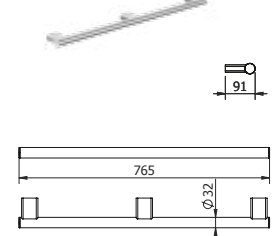

DIANA C100 Stützklappgriff
verchromt

DIANA C100

Accessoires

DIANA C100 Haltegriff
verchromt, gerade,
365 mm, (DI617003500) 142,- €

DIANA C100 Haltegriff
verchromt, gerade,
515 mm, (DI617005500) 156,- €

DIANA C100 Haltegriff
verchromt, gerade,
665 mm, (DI617006500) 174,- €