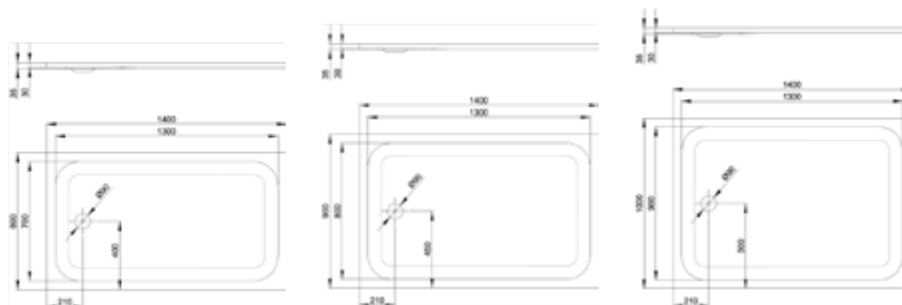

DIANA L200 Stahl-Einbauwannen
mit Mittelablauf
1700 x 750 mm, (DI210002...) 889,- €
Nutzinhalt 151 Liter
1800 x 800 mm, (DI210003...) 1.048,- €
Nutzinhalt 184 Liter

Badewannenfußgestell, (DI247020) 68,60 €

DIANA L200 Stahl-Duschwannen, 25 mm
800 x 800 x 25 mm, (DI231602...) 409,- €
900 x 750 x 25 mm, (DI231603...) 440,- €
900 x 800 x 25 mm, (DI231604...) 588,- €
900 x 900 x 25 mm, (DI231605...) 409,- €

Maße in mm	A	B	C	D	E	G	H
800 x 800 x 25	800	800	700	700	25	210	210
900 x 750 x 25	900	750	800	650	25	210	210
900 x 800 x 25	900	800	800	700	25	210	210
900 x 900 x 25	900	900	800	800	25	210	210

DIANA L200 Stahl-Duschwannen, 25 mm
1000 x 800 x 25 mm, (DI231612...) 713,- €
1000 x 900 x 25 mm, (DI231613...) 716,- €
1000 x 1000 x 25 mm, (DI231610...) 518,- €

Maße in mm	A	B	C	D	E	G	H
1000 x 800 x 25	1000	800	900	700	25	210	400
1000 x 900 x 25	1000	900	900	800	25	210	450
1000 x 1000 x 25	1000	1000	900	900	25	210	500

DIANA L200 Stahl-Duschwannen, 35 mm
1200 x 800 x 35 mm, (DI231614...) 823,- €
1200 x 900 x 35 mm, (DI231615...) 798,- €
1200 x 1000 x 35 mm, (DI231616...) 823,- €

Maße in mm	A	B	C	D	E	G	H
1200 x 800 x 35	1200	800	1100	700	35	210	400
1200 x 900 x 35	1200	900	1100	800	35	210	450
1200 x 1000 x 35	1200	1000	1100	900	35	210	500

DIANA L200 Stahl-Duschwannen, 35 mm
1400 x 800 x 35 mm, (DI231617...) 930,- €
1400 x 900 x 35 mm, (DI231618...) 930,- €
1400 x 1000 x 35 mm, (DI231619...) 930,- €