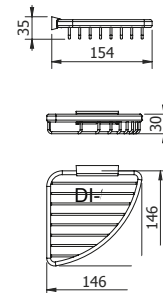

DIANA S100 Eckseifenkorb
verchromt, verdeckte
Befestigung,
(DI606520500) 44,- €

* DIANA S100 Duschsitz Befestigungsset 1: für Beton Vollziegel Kalksand Vollstein, (DI606491) 16,- €
DIANA S100 Duschsitz Befestigungsset 2: für Leichtbauwände m Schichtholzplatten, (DI606492) 11,60 €
DIANA S100 Duschsitz Befestigungsset 3: für Leichtbauwände m int. Stahlplatten, (DI606493) 13,10 €
DIANA S100 Duschsitz Befestigungsset 4: für Porenbeton oder Lochsteine (DI606494) 67,20 €