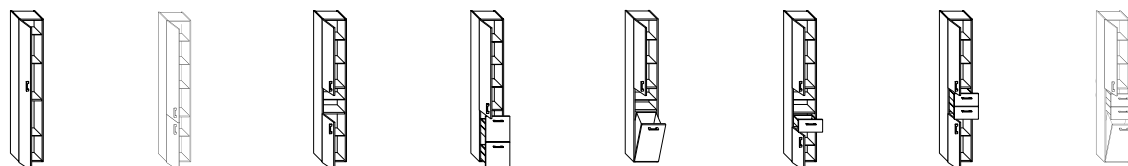

DIANA

System Badmöbel

Hochschränke

	1 Tür 4 Glaseinlegeböden optional mit Bademantelhaken 3 Glaseinlegeböden und 1 fester Boden	2 Türen 4 Glaseinlegeböden 1 fester Boden optional mit 2 Ablagen an der Tür	2 Türen 4 Glaseinlegeböden	1 Tür 1 fester Boden 2 Auszüge 3 Glaseinlegeböden 1 Innenspiegel	1 Tür 2 offene Fächer 3 Glaseinlegeböden 1 Wäschekorb	2 Türen 2 offene Fächer 4 Glaseinlegeböden 1 Schublade	2 Türen 2 feste Böden 3 Glaseinlegeböden 2 Schubladen	1 Tür 2 feste Böden 2 Glaseinlegeböden 2 Schubladen 1 Wäschekorb
Ausstattung								
Höhe mm	1760	1760	1760	1760	1760	1760	1760	1760
Tiefe mm	170, 250, 320	170, 250, 320	170, 250, 320	320	320	320	320	320
Breite mm	300, 350, 450	300, 350, 450	300, 350, 450	300, 350, 400, 450	300, 350, 450	300, 350, 450	300, 350, 450	300, 350, 450