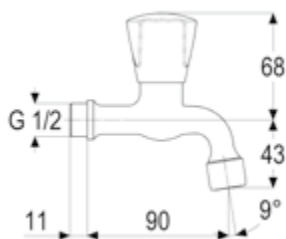

DIANA O100 Auslaufventil
mit Schlauchverschraubung,
G 1/2" kalt, verchromt,
(DI407091500) 79,20 €

DIANA O100 Wanneneinlauf
Ausladung 145 mm, 3/4",
verchromt,
(DI407491500) 125,- €

DIANA O100 Brausearmatur
ohne Brausegarnitur,
verchromt,
(DI407301500) 121,- €