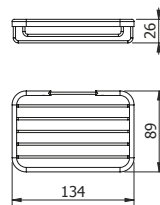

DIANA O100 Seifenkorb
verchromt, gerade,
(DI601515500) 26,20 €