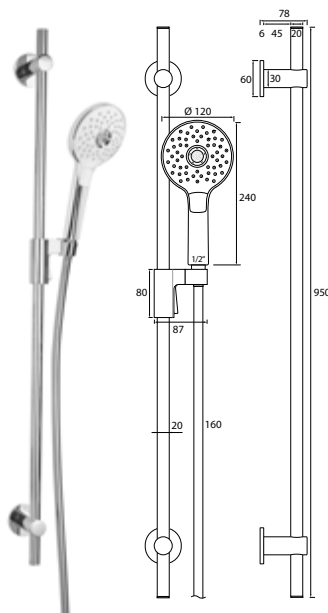

DIANA L200 Eco Brauseset 3S

950 mm mit Feinregen Handbrause 3stlg
rund, inkl. Bohrlochabdichtung,

verchromt,
(DI454130500) 355,- €
Schwarz matt,
(DI454130530) 474,- €
Edelstahlfinish,
(DI454130730) 522,- €