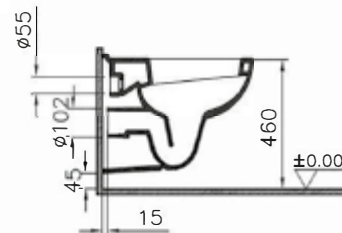

DIANA C100 Tiefspül-Wand-WC
lange Ausladung 700 mm, spülrandlos,
(DI003552001) 579,- €