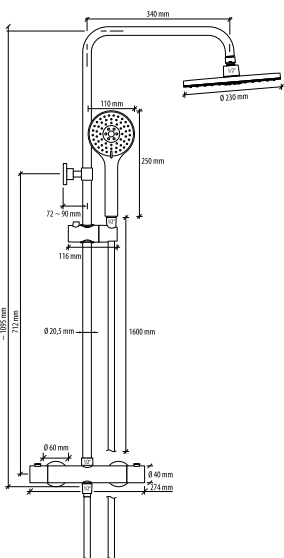

DIANA S100, M100 und O100 Duschsysteme

DIANA S100 Eco Duschsystem mit Thermostat
Kopfbrause 230 mm, Handbrause 3-strahlig,
Schlauch ECO-Duschsystem mit Thermostatarmatur
rund, bestehend aus: Duschsäule, Messing ver-
chromt, Horizontal und vertikal stufenlos verstellbarer
Gleiter mit Tastfunktion, sowie einer frei justierbaren
Konusaufnahme. Cool-Body-Aufputzthermostat mit
Heißwassersperre bei 38 °C, ECO-Tellerkopfbrause,
rund inkl. Kugelgelenk. Anschluss DN 15 (1/2"),
Brausekopf Ø 230 mm, Durchflussmenge ca. 13 l/
min. bei 3 bar. ECO-Handbrause, Anschluss DN 15
(1/2"), Brausekopf Ø 110 mm, mit drei Strahlarten:
Brauseregen, Massagestrahl und Mixstrahl inkl. ECO-
Paket zur Durchflussbegrenzung auf 6 l/min bei 3 bar,
Isoflex-Brauseschlauch, 1600 mm, verchromt
(DI451710500) 588,- €