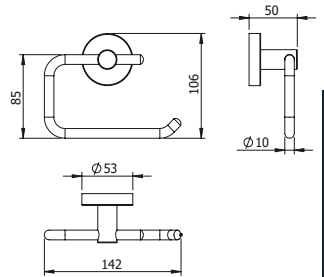

DIANA O100 Papierhalter ohne Deckel
verchromt,
(DI601607500) 37,50 €

Accessoires, Kosmetik-
und LED-Leuchtspiegel

DIANA O100 Reservepapierhalter
verchromt,
(DI601612500) 24,40 €