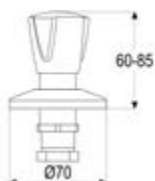

DIANA O100 Armaturen