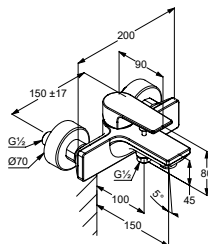

DIANA M100 Aufputz Wannenfüll- und Brausemischer
Wandmontage, Durchflussmenge: Wanne 21,4 l/min und Brause 18,1 l/min bei 3 bar, Luftsprudler M24 x 1, Keramik-Kartusche mit Heißwasserbegrenzung, verchromt,
(DI405420500) 234,- €