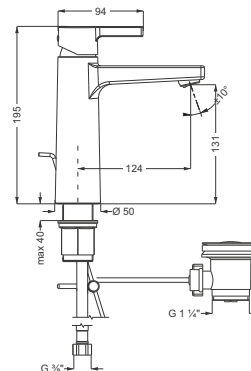

DIANA L100 Waschtischmischer L-Size

Auslaufhöhe 131 mm, SoftEmotion-Keramikkartusche, Ausladung 124 mm,

mit Ablaufgarnitur, verchromt, (DI406014500) 243,- €
Schwarz matt, (DI406016530) 328,- €

ohne Ablaufgarnitur, verchromt, (DI406015500) 229,- €
Schwarz matt, (DI406015530) 309,- €