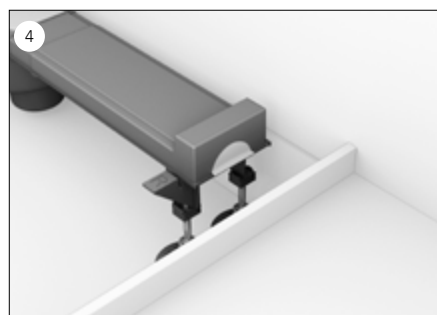

Bei Übergabe an den Fliesenleger garantiert das unbeschädigte Originalitätssiegel (1) den Auslieferungszustand der Rinne ab Werk.