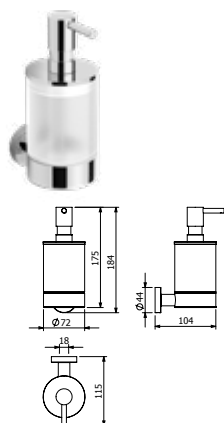

DIANA M200 Wand-Seifenspender
mit Kristallglasbehälter matt und Metall-
pumpenkopf, Füllmenge ca. 200 ml,

verchromt,
(DI602230500) 102,- €
Schwarz matt,
(DI602230530) 118,- €