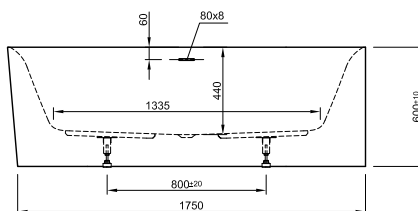

DIANA L200 Acrylwanne Oval Corner links
1800 x 800 x 600 mm, Nutzinhalt ca. 230 Liter, Schlitz-Überlauf, verchromt, Weiß, (DI206113100001) 2.751,- €