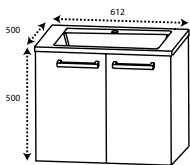

DIANA O100 Mineralguss-
Waschtisch-Unterschrank SET
mit 2 Türen inkl. Mineralguss
Waschtisch mit Diana CLOU Ab- und
Überlaufsystem in Weiß
H 500, T 500 mm,

B 612 mm,
(DI0880021...) 591,- €
B 812 mm,
(DI0880022...) 680,- €
B 1012 mm,
(DI0880023...) 767,- €