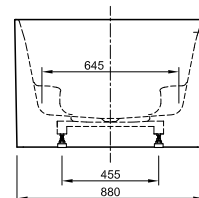

DIANA L100 Acrylwanne Soft Edge, freistehend

1900 x 900 x 600 mm, Nutzinhalt ca. 250 Liter,

Schlitz-Überlauf, verchromt, Weiß, (DI206102000001) 3.004,- €

DIANA Abdichtungssets
finden Sie auf Seite 282.