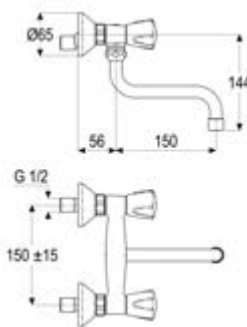

DIANA O100 Armaturen

DIANA O100 Sichtbare Teile
für alle Unterputzventile warm,
verchromt,
(DI407564500) 36,10 €

DIANA O100
Verlängerung 40 mm
für alle Unterputzventile,
(DI407793) 27,20 €

DIANA O100 Sanitär Oberteile
mit Metallgriff
verchromt,

G 3/8" kalt,
(DI407781500K) 20,40 €
G 3/8" warm,
(DI407781500W) 20,40 €

G 1/2" kalt,
(DI407782500K) 22,30 €
G 1/2" warm,
(DI407782500W) 22,30 €