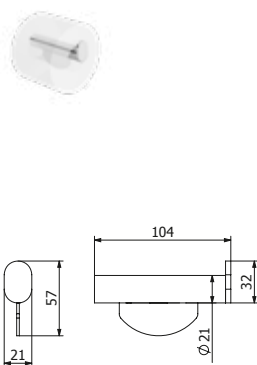

DIANA C100 Einhängeklappsitz
verchromt, mit Rückenlehne, höhenverstellbar, weiße Sitzfläche, (DI617350501) 782,- €
schwarze Sitzfläche, (DI617350547) 782,- €

DIANA C100 Papierhalter
verchromt, zum Aufrüsten am Stützklappgriff, mit integrierter Rollenbremse, (DI617269500) 51,- €