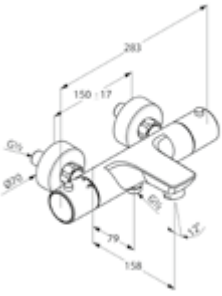

DIANA M100 Aufputz Wannenfüll- und Brausethermostat
Temperaturwählgriff mit Heißwassersperre bei 38°C, Durchflussmenge Wanne 23 l/min bei 3 bar, Durchflussmenge Brause 18,7 l/min bei 3 bar, mit Schmutzfangsieb, verchromt,
(DI435400500) 403,- €