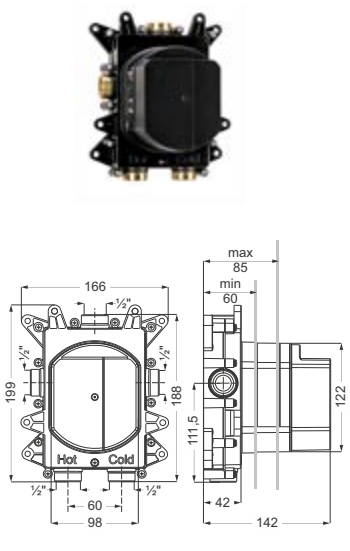

DIANA L100 Unterputzventil
Feinbauset, für DIANA L100 Unterputzventil-Rohbauset, verchromt, (DI436801500) 149,- €

DIANA L Universal Einbaubox
für Wannen-/ Brause- und Thermostat-Endmontagesets, 3 Abgänge rechts/ links/oben getrennt ansteuerbar, 2 Zuläufe unten verwechslungssicher markiert, Spül- und Abdrückvorrichtung, Anschlussmaße 1/2", Flies-Dichtmanschette, 2 Blindstopfen für nicht benötigte Abgänge, schallentkoppelte Montage, Einbautiefe 60 mm – 85 mm, (DI406510) 160,- €