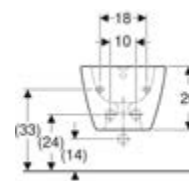

DIANA M100 Wand-Bidet
540 mm Ausladung,
(DI002412...) 298,- €