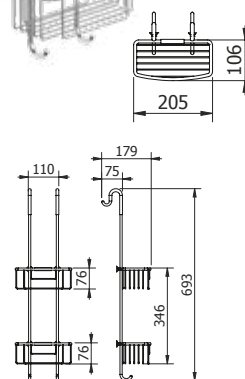

DIANA S100 Wannengriff
verchromt, abgewinkelt,
(DI606424500) 101,- €

DIANA S100 Duschkappsitz *
weiße Sitzfläche, belastbar bis
120 kg, (DI606491500) 296,- €
Befestigungsset separat bestellen.
Siehe unten.