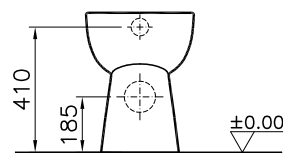

DIANA C100 Flachspül-Stand-WC

Sonderhöhe 460 mm, mit waagrechtm Abgang,
mit Spülrand, (DI003655001) 388,- €

DIANA C100 Tiefspül-Stand-WC

Sitzhöhe 455 mm, rollstuhlgerecht, Spülvolumen 3/6,
mit seitlicher Befestigung,
ohne Spülrand, (DI003652001) 481,- €