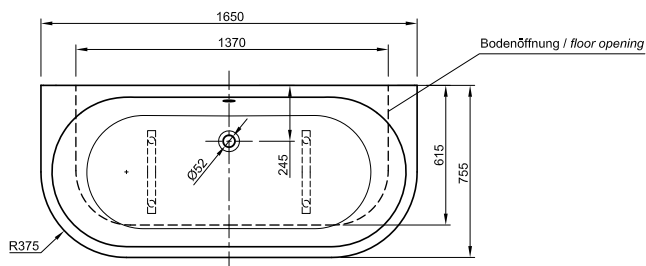

DIANA L100 Acrylwanne Wall XS, wandgebunden
1650 x 755 x 580 mm, Nutzinhalt ca. 175 Liter,
Drehrosette, verchromt, Weiß, (DI20610500001) 2.234,- €