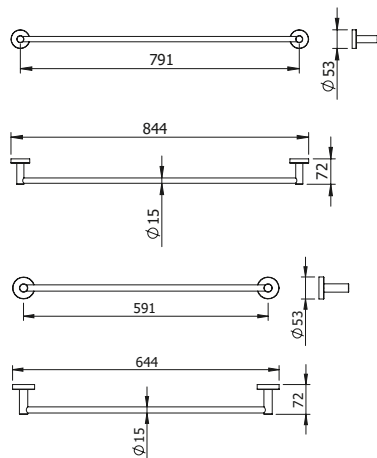

DIANA O100

Accessoires

DIANA O100 Seifenspender
mit Kristallglasbehälter matt,
(DI601212500) 69,90 €

Ersatzseifenspenderglas matt,
(DI601214) 34,10 €

Ersatzseifenspenderpumpe,
verchromt (DI601215) 19,30 €

DIANA O100 Seifenhalter
verchromt,
(DI601002500) 29,40 €

passende Kristallseifenschale matt,
(DI601062) 16,40 €

DIANA O100 Glashalter
verchromt, (DI601002500) 29,40 €

dazu passendes Kristallglas
matt, (DI601012) 14,80 €

DIANA O100 Glasablage
verchromt, Ablagekonsolen (Paar),
ohne Kristallglasablage,
(DI601102500) 30,- €

dazu passende
Kristallglasablage matt,
450 × 120 × 8 mm, (DI601108) 35,- €
600 × 120 × 8 mm, (DI601109) 42,70 €