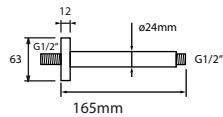

DIANA L200-Steel Decken-Brausearm

rund mit massiver Rosette, 165 mm, Edelstahlfinish, (DI457687730) 69,50 €