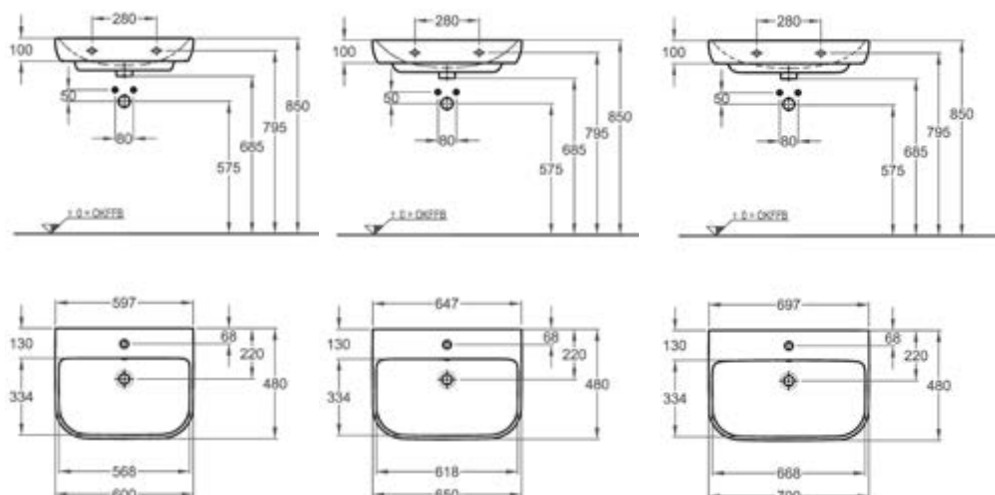

DIANA M100

Keramik

DIANA M100 Waschtisch rund
600 x 480 mm, (DI002012...) 135,- €
650 x 480 mm, (DI002013...) 156,- €
700 x 480 mm, (DI002014...) 211,- €