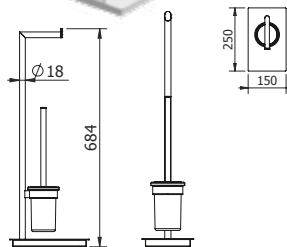

DIANA S100 Bürstengarnitur
mit Papierhalter
Standmodell, Glaseinsatz,
Chrombürste,
flexibler Deckel (DI606658500) 337,- €
Ersatzbürste mit Deckel, (DI606960) 22,30 €
Ersatzbürstenkopf, (DI606961) 9,30 €
Ersatzbürstenglas, (DI606962) 27,30 €