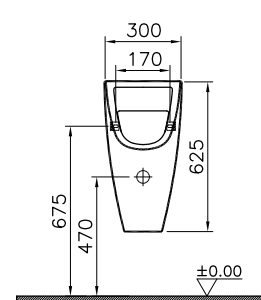

DIANA S100 Urinal
Zulauf von oben mit Spülrand, Abgang nach hinten, mit verdeckter Befestigung, (DI001910001) 273,- €

DIANA S100 Urinal
Zulauf von hinten mit Spülrand, Abgang nach hinten, mit verdeckter Befestigung, (DI001911001) 273,- €