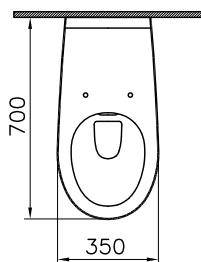

DIANA C100 Tiefspül-Wand-WC
lange Ausladung 700 mm, mit Spülrand,
(DI003551001) 436,- €