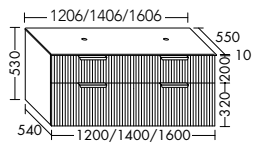

Konsolenplatte 2 Beckenausschnitte		Höhe mm 530		
	SHIE...	Tiefe mm 550		
Waschtischunterschrank – 2 Schublade oben mit Siphonausschnitt – 2 Auszüge unten	...120 ...140 ...160	Breite mm 1206 1406 1606	DI08491501... DI08491502... DI08491503...	2.935,- € 3.100,- € 3.281,- €

Farbe der Konsolenplatte wählbar + 3 zusätzliche Steindekore (+ alle Frontfarben)