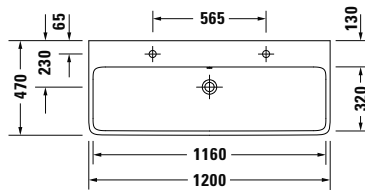

DIANA L200 Waschtisch
mit zwei Hahnlöchern, mit Überlaufloch,
Weiß-clean, 1200 x 470 mm, (DI005208201) 858,- €