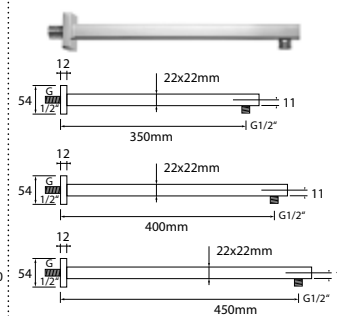

DIANA L200 Wandarme
inkl. Quick-Steckmontage-Technik,
eckig, mit massiver Rosette,
Messing verchromt,
Ausladung 350 mm,
(DI456184500) 122,- €
Ausladung 400 mm,
(DI456185500) 139,- €
Ausladung 450 mm,
(DI456186500) 162,- €