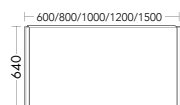

DIANA L500 Leuchtspiegel mit vertikaler LED-Beleuchtung