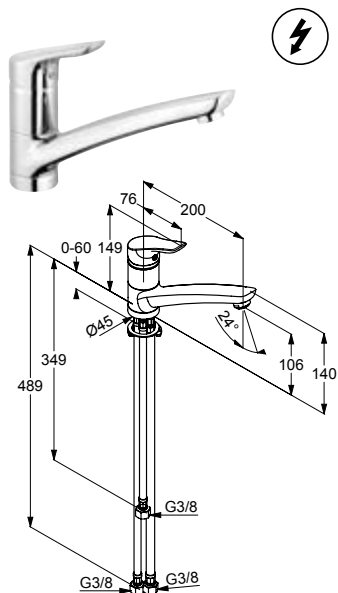

Die digitale Serienübersicht
finden Sie über diesen QR-Code.
qr.diana-bad.de/K300-Küchenarmaturen

DIANA K300
Spültisch-Einhandmischer
mit schwenkbarem Auslauf

DIANA K300 Küchenarmaturen — Leicht geschwungen mit schwenkbarem Auslauf.

Schwenkbarer Auslauf

*Serienmäßig, für flexiblen
Wassereinsatz.*

Niederdruckversion

*Für offene, drucklose
Warmwasserbereiter.*