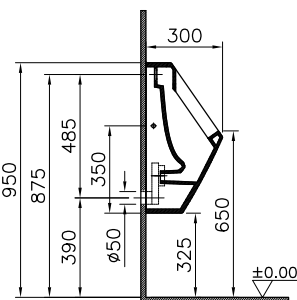

DIANA S100 Urinal
Zulauf von oben mit Spülrand, Abgang nach hinten, mit verdeckter Befestigung, (DI001910001) 273,- €

DIANA S100 Urinal
Zulauf von hinten mit Spülrand, Abgang nach hinten, mit verdeckter Befestigung, (DI001911001) 273,- €