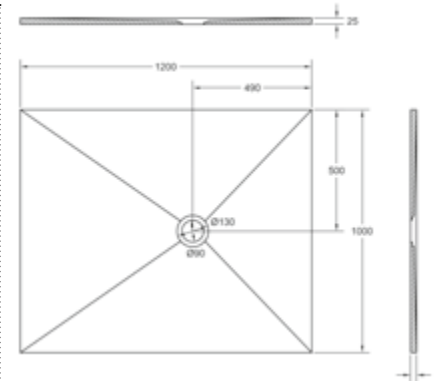

DIANA M300 Mineralguss Duschwanne
glatt, Weiß, 1000 x 900 mm,
Tiefe 25 mm, Ablaufloch 90 mm,
(DI226313001) 548,- €

DIANA M300 Mineralguss Duschwanne
glatt, Weiß, 1200 x 900 mm,
Tiefe 25 mm, Ablaufloch 90 mm,
(DI226323001) 555,- €