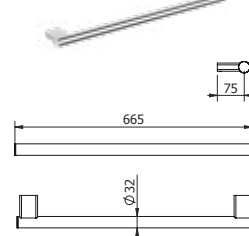

DIANA C100 Stützklappgriff
verchromt

DIANA C100

Accessoires

DIANA C100 Haltegriff
verchromt, gerade,
365 mm, (DI617003500) 142,- €

DIANA C100 Haltegriff
verchromt, gerade,
515 mm, (DI617005500) 156,- €

DIANA C100 Haltegriff
verchromt, gerade,
665 mm, (DI617006500) 174,- €