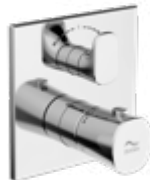

DIANA M100-Neu Unterputz Wannenfüll- und Brausemischer
für Unterputzkörper DIANA-Neu SLIM.BOXX, eigensicher gegen Rückfließen, Feinbaset mit Funktionseinheit, Wandmontage, PUSH&SWITCH Druckumsteller, autom. Umstellung: Brause/Wanne, geschlossener Hebel, Metall, Keramik-Kartusche mit Heißwasserbegrenzung, Durchflussmenge Wanne bei 3 bar 25 l/min., Durchflussmenge Brause bei 3 bar 23 l/min., verchromt,
(DI405663500) 340,- €

NEU

DIANA M100-Neu Unterputz Wannenfüll- und Brausethermostat
für Unterputzkörper DIANA-Neu SLIM.BOXX, Wandmontage, Feinbaset mit Funktionseinheit, mit Keramik-Absperrventil als Drehventil 90°/90°, Temperaturwählgriff mit Heißwassersperre 40°C, inkl. optionalem Temperaturbegrenzer auf 43°C, Durchflussmenge Wanne bei 3 bar 28 l/min., Durchflussmenge Brause bei 3 bar 24 l/min., mit integrierten Rückflussverhinderern, verchromt,
(DI43552500) 585,- €

NEU