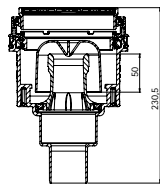

Bodenbündiges, verfließbares Duschelement

werkseitig abgedichtet, werkseitig eingedichteter Abflussanschluss zur schraubbaren Montage des Abflaufs

- rollstuhlbefahrbar ab Fliesengröße ≥ 5 cm
- umlaufend kürzbar

**DIANA M100
Duschplatz
Gefälleelement**

Bauformen

Bodenablauf DN 50 waagrecht
reversibel, mit Geruchsverschluss,
Anschlusswert 60 l/min,
Sperrwasserhöhe 50 mm,
(DI248018902) 119,- €

Bodenablauf DN 40 waagrecht
reversibel,
Anschlusswert 36 l/min,
mit Geruchsverschluss,
Sperrwasserhöhe 27 mm,
(DI248018905) 119,- €

Bodenablauf DN 50 senkrecht
reversibel, mit Geruchsverschluss,
Anschlusswert 88 l/min,
Sperrwasserhöhe 50 mm,
(DI248018901) 119,- €

Für alle Abläufe gilt

- verschraubbar/reversibel
- geringe Aufbauhöhe
- waagrecht oder senkrecht wählbar

Systembestandteile:

1. Gefälle-Element mit werkseitig integriertem Gefälle von ca. 2 %
2. Ablauf (wählbar)
3. Unterbausystem quadroU zum Höhenausgleich
4. Montagezubehör

quadroU 3er Set,
20, 30 und 40 mm hoch zur Anpassung an
die baulichen Gegebenheiten
900 x 900 mm, (DI248019080) 215,- €
1000 x 1000 mm, (DI248019081) 227,- €
1200 x 1200 mm, (DI248019082) 302,- €
1500 x 1500 mm, (DI248019083) 390,- €
zum Höhenausgleich alternativ zum
Estrichausgleich als Set erhältlich.

Montagekleber
im Lieferumfang quadroU enthalten
(SH 32350)

Montagezubehör und Abdichtung

Das Gefälle-Element ist werkseitig abgedichtet nach DIN 18534-1, Wassereinwirkungsklasse W2-I. Eine wasserdichte Vlieschicht mit einem Überstand von umlaufend 70 mm bietet optimale Sicherheit für die Übergänge zu den angrenzenden Bauteilen. Der werkseitig integrierte Vliesüberstand wird mittels Mineralischer Dichtschlämme (DI248019057) verklebt!