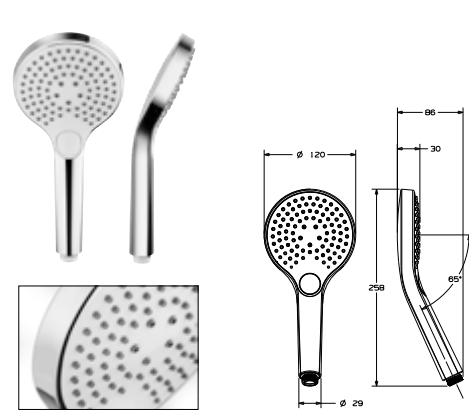

**DIANA M100 Eco Handbrause 120 mm 3S
mit Feinregen**
Feinregen-Weichstrahl-Gemischter Strahl, mit Drückknopf,
1/2", Kalk Easy-Clean, (DI455104500) 75,90 €