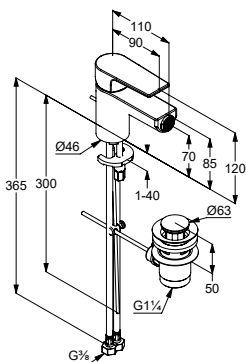

DIANA M100 Aufputz Brausemischer
mit Keramik-Kartusche, Durchflussmenge 28 l/min bei 3 bar, verchromt,
(DI405320500) 169,- €

DIANA M100 Bidet-Einhandmischer
Auslaufhöhe 70 mm, Ausladung 110 mm, Einlochmontage, erstellbarer S-Pointer M24 PCA Strahlregler, Keramik-Kartusche mit Heißwasserbegrenzung, Durchflussmenge 6 l/min bei 3 bar, mit Ablaufgarnitur G1 1/4", verchromt,
(DI405230500) 214,- €