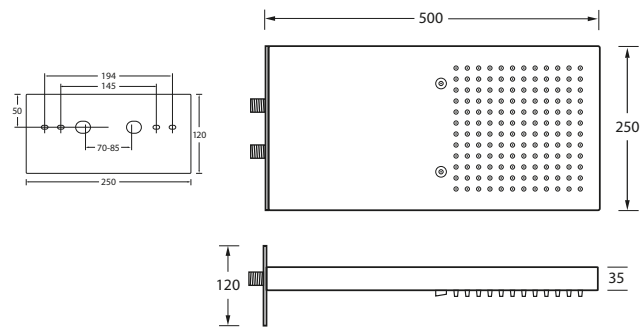

Spray-Version

DIANA L400 Regenboard
250 x 500 mm, mit Regen und Spraydüsen
Gewicht 7,8 kg - massive Ausführung
aus Edelstahl, kein Unterputzkörper
notwendig: Anschluss 2x 1/2 Zoll Durchflussmenge
Regenfeld 17 l/Min, Sprayfunktion 5 l/Min,
(DI456305500) 1.000,- €

Spraydüsen