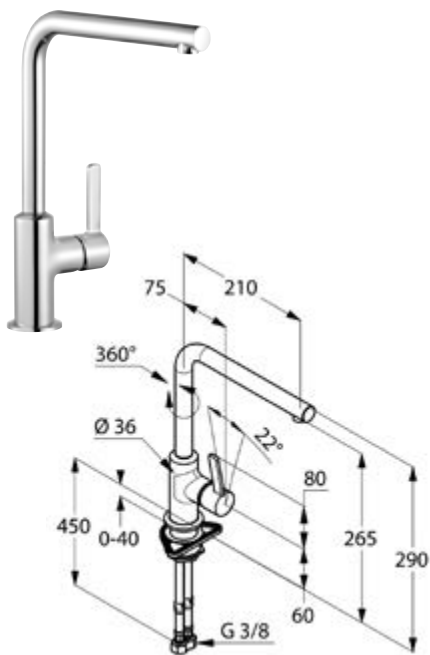

DIANA K600 Spültisch-Einhandmischer mit seitlicher Bedienung und schwenkbarem Auslauf, Höhe 290 mm, Ausladung 210 mm, verchromt, (DI426100500) 261,- €