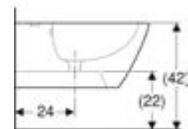

DIANA M100 Wand-Bidet
540 mm Ausladung,
(DI002412...) 298,- €