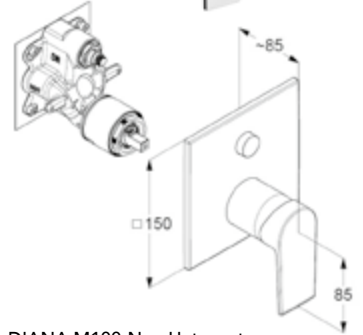

DIANA M100-Neu Unterputz Wannenfüll- und Brausemischer
für Unterputzkörper DIANA-Neu SLIM.BOXX, Feinbaset mit Funktionseinheit, Wandmontage, PUSH&SWITCH Druckumsteller, autom. Umstellung: Brause/Wanne, geschlossener Hebel, Metall, Keramik-Kartusche mit Heißwasserbegrenzung, Durchflussmenge Wanne bei 3 bar 28 l/min., Durchflussmenge Brause bei 3 bar 24 l/min., verchromt,
(DI405661500) 234,- €

NEU