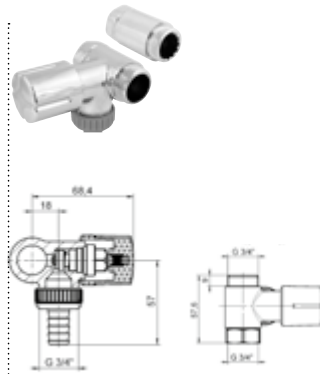

DIANA O100
Nebenanschlussventil
für Wandbatterien, mit Rückflussver-
hinderer und Schlauchverschraubung,
poliert verchromt, mit Distanzstück zur
Montage von Wandbatterien,
Anschluss rechts,
(DI407944500) 49,- €