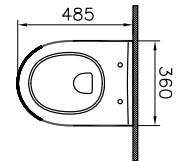

DIANA S100 Flachspül-Wand-WC
für 3–6 l Spülvolumen,
Ausladung 540 mm,
(DI001515001) 200,- €