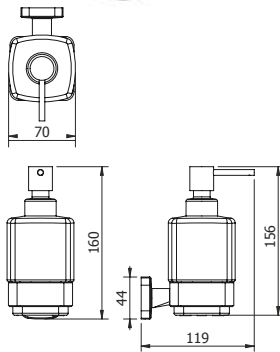

DIANA M100 Wand-Seifenspender
Halter verchromt, mit Kristallglasbehälter matt und Metallpumpenkopf, Füllmenge ca. 260 ml, (DI605201500) 97,40 €
Ersatz Seifenspenderglas, (DI605910) 38,80 €
Ersatzpumpe mit Pumpenkopf, (DI605911) 27,20 €