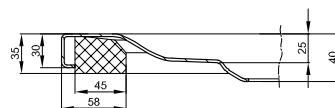

DIANA L400-Neu Stahl-Duschwannen
1200 x 1000 x 25 mm,
Weiß, (DI232016001) 1.027,- €
Snow, (DI232016600) 1.027,- €
Flax, (DI232016610) 1.027,- €