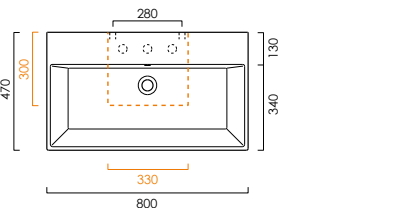

DIANA L500

Keramik

DIANA L500 Handwaschbecken

450 x 350 x 160 mm, Weiß-clean, mit Überlaufloch, geeignet zur Wandmontage und wandbündige Aufsatzmontage, unterbaufähig, 1 Hahnloch durchgestochen, (DI005111201) 334,- € ohne Hahnloch, für 3 Hahnlöcher vorgestanzt, (DI005113201) 334,- €

DIANA L500 Waschtisch

500 x 470 x 160 mm, Weiß-clean, mit Überlaufabdeckung verchromt, geeignet zur Wandmontage und wandbündige Aufsatzmontage, unterbaufähig, 1 Hahnloch durchgestochen, (DI005001201) 418,- € ohne Hahnloch, für 3 Hahnlöcher vorgestanzt, (DI005003201) 418,- €

DIANA L500 Waschtisch

600 x 470 x 160 mm, Weiß-clean, mit Überlaufabdeckung verchromt, geeignet zur Wandmontage und wandbündige Aufsatzmontage, unterbaufähig, 1 Hahnloch durchgestochen, (DI005011201) 430,- € ohne Hahnloch, für 3 Hahnlöcher vorgestanzt, (DI005013201) 430,- €

DIANA L500 Waschtisch

800 x 470 x 160 mm, Weiß-clean, mit Überlaufabdeckung verchromt, geeignet zur Wandmontage und wandbündige Aufsatzmontage, unterbaufähig, 1 Hahnloch durchgestochen, (DI005031201) 617,- € ohne Hahnloch, für 3 Hahnlöcher vorgestanzt, (DI005033201) 617,- €

DIANA L500 Waschtisch

1000 x 470 x 160 mm, Weiß-clean, mit Überlaufabdeckung verchromt, geeignet zur Wandmontage und wandbündige Aufsatzmontage, unterbaufähig, 1 Hahnloch durchgestochen, (DI005041201) 761,- € 2 Hahnlöcher durchgestochen, (DI005042201) 761,- € ohne Hahnloch, für 5 Hahnlöcher vorgestanzt, (DI005045201) 761,- €

DIANA L500 Waschtisch