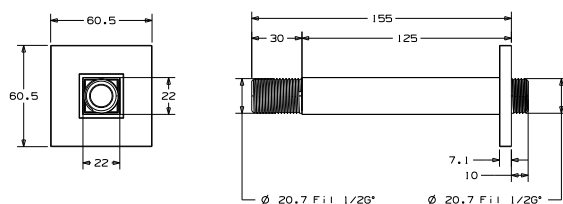

DIANA L100 Decken-Brausearm
eckig, Messing verchromt, Befestigungsplatte mit
verchromter Rosette, 125 mm, (DI457736500) 87,60 €