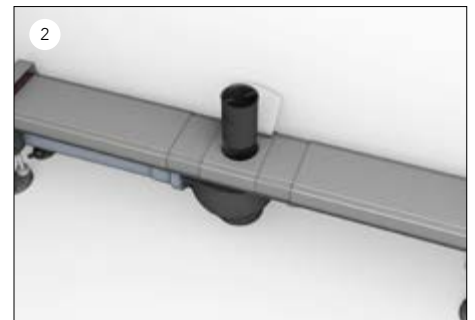

Dichtigkeitsprüfung durch den Installateur: In die Öffnung des Rohbauschlusses wird das Tauchrohr eingesetzt...