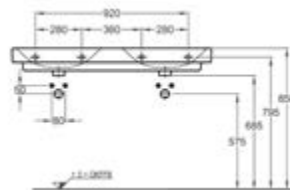

DIANA M100 E Doppel-Waschtisch eckig
2 Becken, 1200 x 480 mm,
mit 2 Ab- und Überlauflöcher,
(DI002084...) 728,- €