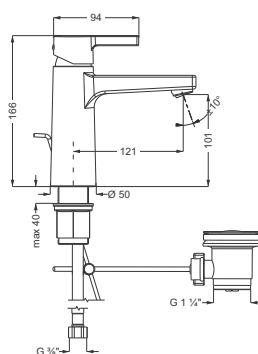

DIANA L100 Waschtischmischer M-Size

Auslaufhöhe 101 mm, SoftEmotion-Keramikkartusche, Ausladung 121 mm

mit Ablaufgarnitur, verchromt, (DI406012500) 212,- €
Schwarz matt, (DI406014530) 286,- €

ohne Ablaufgarnitur, verchromt, (DI406013500) 199,- €
Schwarz matt, (DI406013530) 269,- €