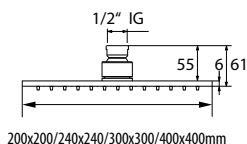

DIANA L200 Kopfbrausen

softedge, extraflach, Ausführung in 6 mm Aufbauhöhe, Brauseregen mit breitem Strahlbild, Kugelgelenk mit +/- 20° Drehwinkel, graue Noppen mit Anti-Kalk-Ausrüstung, ohne Brausearm, umlaufender Edelstahlkern, Chrom,
200 x 200 mm, (DI456152500) 231,- €
240 x 240 mm, (DI456153500) 297,- €
300 x 300 mm, (DI456154500) 405,- €
400 x 400 mm, (DI456156500) 625,- €