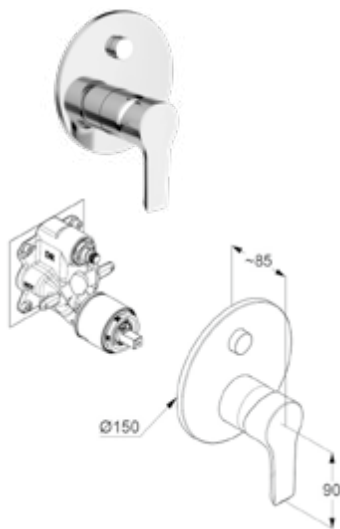

DIANA S100-Neu Unterputz-Brausemischer
für Unterputzkörper DIANA-Neu SLIM.BOXX, Feinbauset mit Funktionseinheit, Wandmontage, geschlossener Hebel, Metall, Keramik-Kartusche mit Heißwasserbegrenzung, Durchflussmenge bei 3 bar 28 l/min., verchromt, (DI403503500) 212,- €

NEU