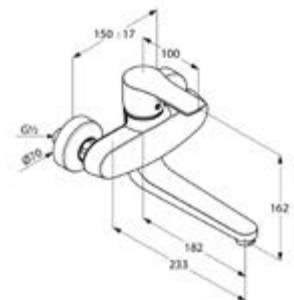

DIANA K500
Spültisch-Einhandmischer
mit schwenkbarem Auslauf,
verchromt,
(DI425100500) 243,- €

DIANA K500 Spültisch-Einhandmischer, Niederdruck
mit schwenkbarem Auslauf,
für drucklose Speicher,
verchromt,
(DI425105500) 265,- €

DIANA K500
Spültisch-Einhandmischer
mit schwenkbarem Auslauf,
mit Geräteanschluss, verchromt,
(DI425110500) 352,- €

DIANA K500 XL
Spültisch-Einhandmischer
mit schwenkbarem Auslauf,
verchromt,
(DI401720500) 243,- €