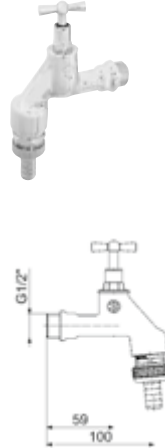

DIANA O100 Auslaufventil
Oberteil mit Knebelgriff,
DVGW zugelassen, mit Belüfter,
ohne Rückflussverhinderer,
mit Schlauchverschraubung

1/2" mattchrom,
(DI407987515) 34,30 €

1/2" verchromt,
(DI407987500) 40,30 €