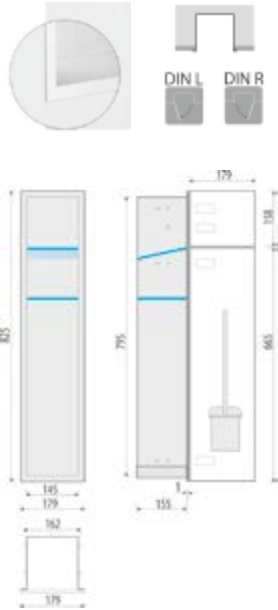

DIANA L100 WC Wand-Einbaurahmen
für DIANA WC Wand-Einbauelement
(DI608109) 177,- €

DIANA L100 WC Wand-Einbauelement
mit 2 Glastüren aus VSG, Korpus Edelstahl gebürstet,
Papier-Durchschub zwischen den zwei Türen,
Türanschlag rechts, (DI608111...) 753,- €
Türanschlag links, (DI608110...) 753,- €

- Weiß glanz
  Nr. 722
- Schwarz glanz
  Nr. 723
- Grau glanz
  Nr. 724