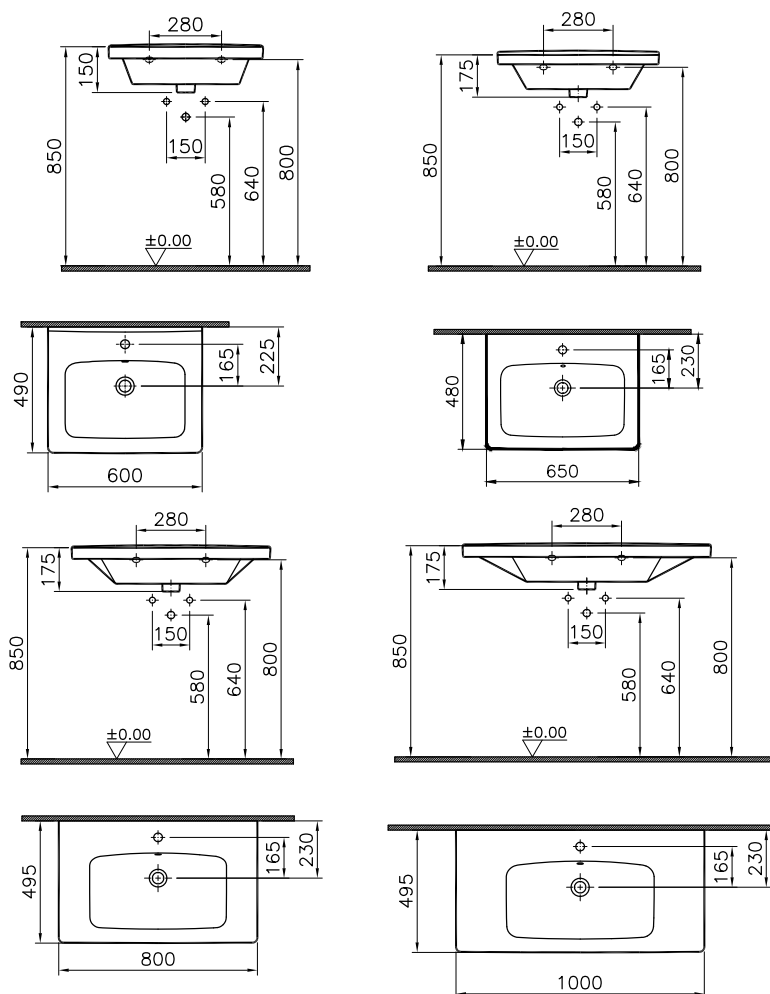

DIANA S100 Halbsäule groß
für DIANA S100
Waschtische und E Waschtische,
(DI001108001) 84,10 €

DIANA S100

Keramik und Kompakt-Keramik

DIANA S100 E Möbelwaschtisch eckig
zur Kombination mit Möbelschrank
600 x 490 mm, (DI006410001) 229,- €
650 x 480 mm, (DI006411001) 246,- €
800 x 495 mm, (DI006412001) 407,- €
1000 x 495 mm, (DI006414001) 509,- €