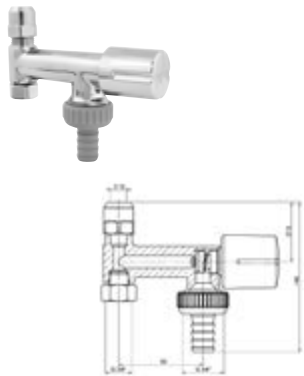

**DIANA Geräteschrägsitzventil
ohne RB und ASAG**
mit Rückflussverhinderer und
Schlauchverschraubung,
Dimension DN 15 G 1/2 AG,
verchromt,
(DI407911500) 46,90 €

**DIANA O100 Nebenanschlussventil/
Geräteventil**
für Eckventil, mit Rückflussverhinderer und
Schlauchverschraubung, Mittenabstand
zwischen Anschluss 3/8" IG und 3/4"
AG – 53 mm, poliert verchromt,
(DI407931500) 33,10 €