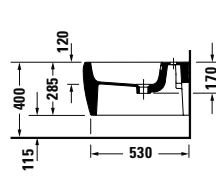

DIANA L300

Stahl-Aufsatzschalen

Die digitale Serienübersicht
finden Sie über diesen QR-Code.
qr.diana-bad.de/L300-Stahl-Aufsatzschalen

DIANA L300 Stahl-Aufsatzschale freistehend, rund
Ø 420 x 145 mm, inklusive Ablaufventil starr, Farbe:
Forest