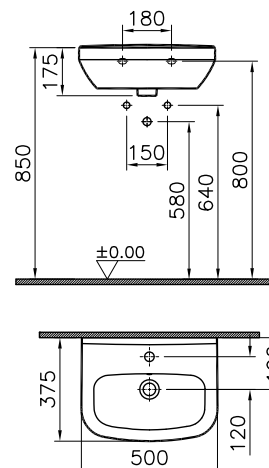

DIANA S100 Waschtisch rund

555 x 450 mm, (DI001101001) 110,- €

605 x 470 mm, (DI001102001) 110,- €

650 x 470 mm, (DI001104001) 131,- €

Abstand der Eckventile darf bei Montage der Halbsäule maximal 80 mm betragen.