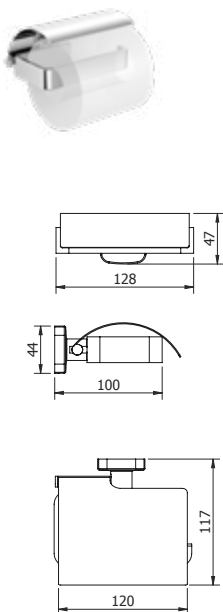

DIANA M100 Papierhalter
verchromt, mit Deckel,
(DI605602500) 86,80 €