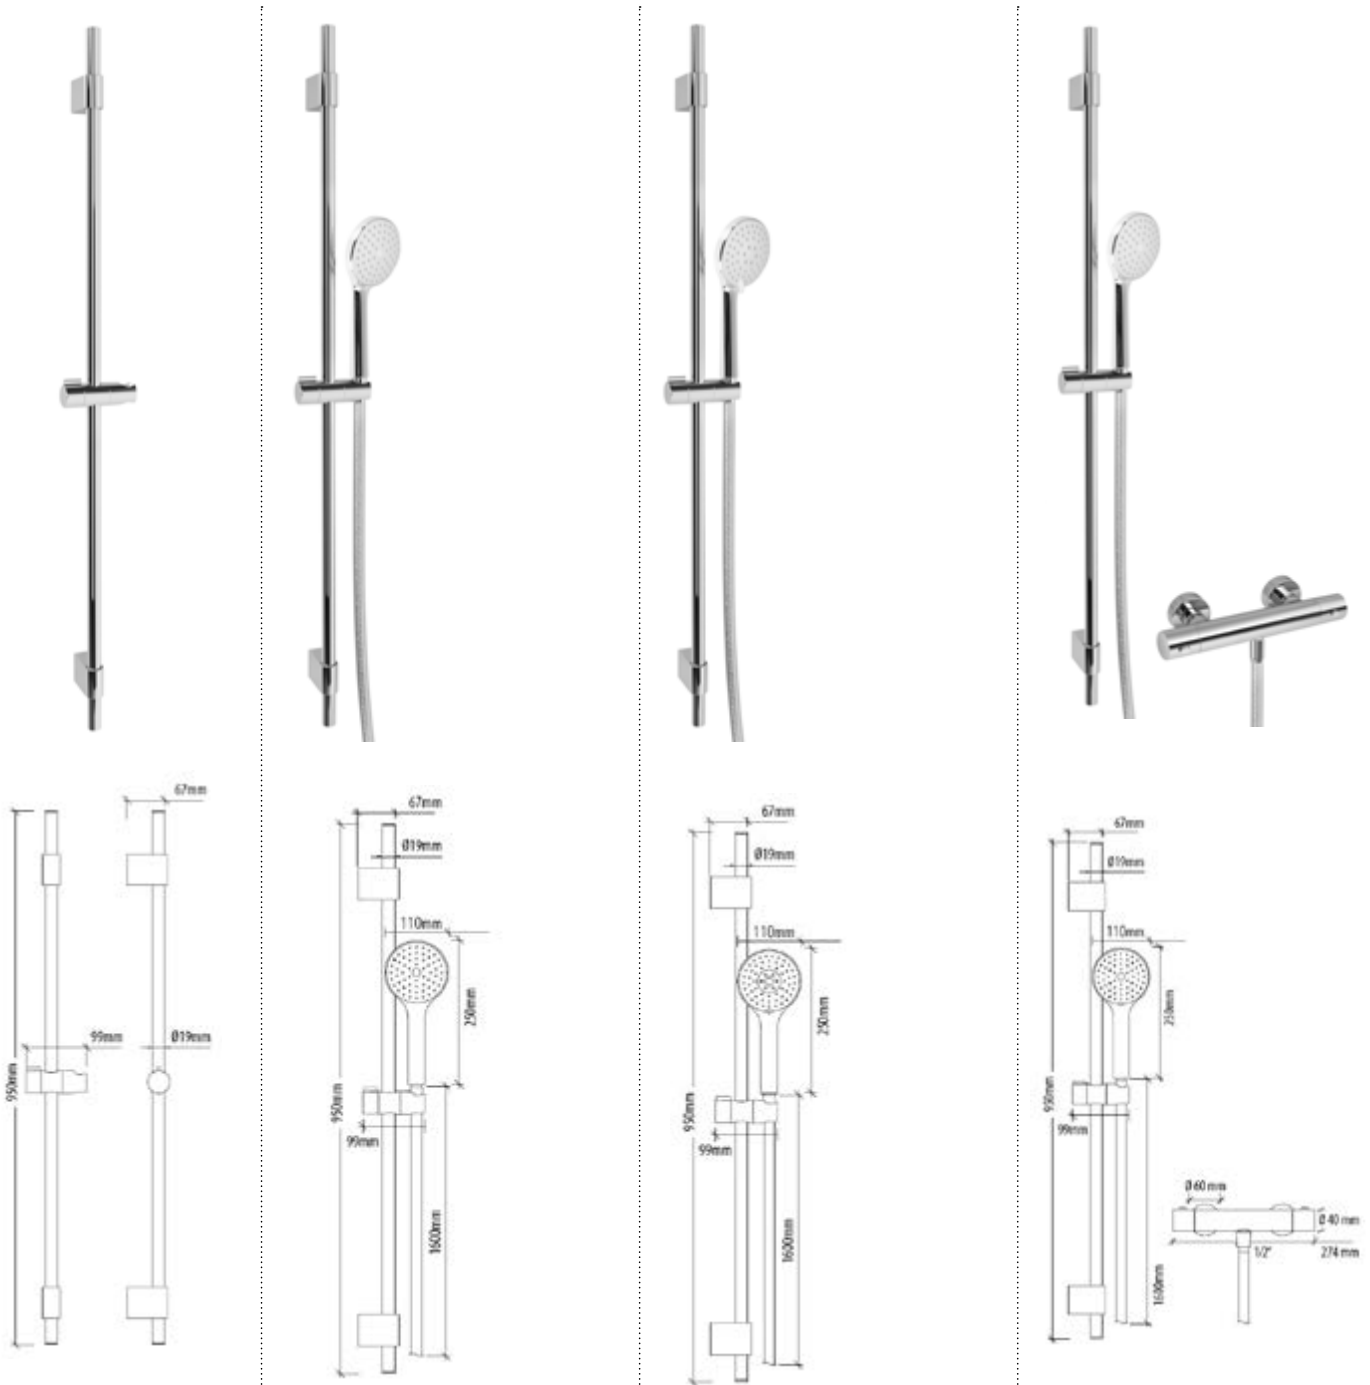

Flächiger
Brauseregen

Flächiger
Brauseregen

Brauseregen mit
Haarspülbooster

Haarspülbooster

Flächiger
Feinregen

Intensiver
Feinregen

Pulsierende
Spray-Massage

**DIANA S100
Wandstange Slim**
Messing, 950 mm, mit Gleiter
Die Stange lässt sich kürzen
und hat einen variablen
Bohrlochabstand, Horizontal
und vertikal stufenlos verstell-
barer Gleiter, sowie einer 1/4
Dreharretierung, verchromt,
(DI451221500) 62,- €

DIANA S100 Eco Brauseset
1-strahlig mit Wandstange Slim 950 mm
rund, bestehend aus: SLIM-Brausestange,
950 mm lang, Messing verchromt, die
Stange lässt sich kürzen und hat einen
variablen Bohrlochabstand. Horizontal
und vertikal stufenlos verstellbarer
Gleiter, sowie einer 1/4 Dreharretierung,
ECO-Handbrause, Anschluss DN 15
(1/2"), Brausekopf Ø 110 mm, mit einer
Strahlart inkl. ECO-Paket zur Durchfluss-
begrenzung auf 6 l/min bei 3 bar, Isoflex-
Brauseschlauch, 1600 mm, verchromt,
(DI451331500) 114,- €

DIANA S100 Eco Brauseset
3-strahlig mit Wandstange Slim 950 mm
rund, bestehend aus: SLIM-Brausestange,
950 mm lang, Messing verchromt, die
Stange lässt sich kürzen und hat einen
variablen Bohrlochabstand, Horizontal
und vertikal stufenlos verstellbarer
Gleiter, sowie einer 1/4 Dreharretierung. ECO-Handbrause,
Anschluss DN 15 (1/2"), Brausekopf Ø
110 mm, mit drei Strahlarten: Brauseregen,
Massagestrahl und Mixstrahl inkl. ECO-
Paket zur Durchflussbegrenzung auf 6 l/min
bei 3 bar, Isoflex-Brauseschlauch, 1600 mm,
verchromt,
(DI451333500) 121,- €

DIANA S100 Eco Brauseset mit
Thermostat Handbrause 1-strahlig,
Wandstange Slim 950 mm
ECO-Brausestangenset mit Thermo-
statarmatur rund, bestehend aus: SLIM-
Brausestange, 950 mm lang, Messing
verchromt. Die Stange lässt sich kürzen
und hat einen variablen Bohrlochab-
stand. Horizontal und vertikal stufenlos
verstellbarer Gleiter, sowie einer 1/4
Dreharretierung. Cool-Body-Aufputz-
thermostat mit Heißwassersperre bei
38 °C. ECO-Handbrause, Anschluss
DN 15 (1/2"), Brausekopf Ø 110 mm,
mit einer Strahlart inkl. ECO-Paket zur
Durchflussbegrenzung auf 6 l/min bei 3
bar, Isoflex-Brauseschlauch, 1600 mm,
verchromt,
(DI451385500) 336,- €