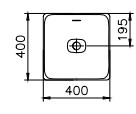

DIANA L100 Aufsatz-Waschtisch Konsole
400 x 400 x 170 mm
quadratisch, mit Überlauf, geschliffen,
Weiß-clean, (DI004141201) 431,- €