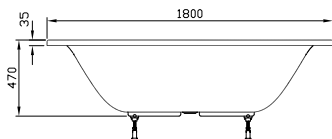

DIANA M100 Acryl-Duo-Einbauwanne
Weiß, 1800 x 800 mm, Nutzinhalt ca. 264 Liter,
(DI205014001) 487,- €