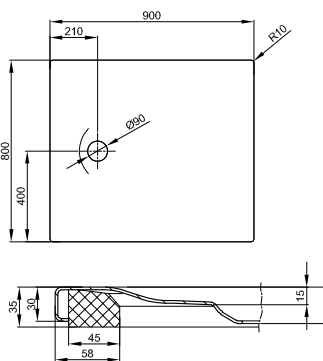

DIANA L400-Neu Stahl-Duschwannen
900 x 800 x 15 mm,
Weiß, (DI232004001) 735,- €
Snow, (DI232004600) 735,- €
Flax, (DI232004610) 735,- €