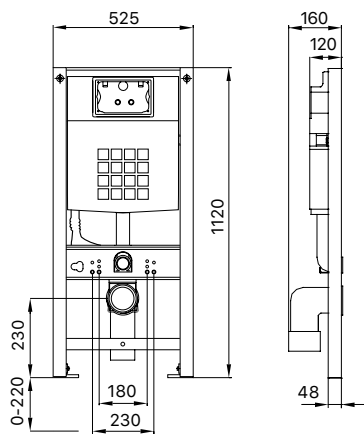

DIANA-Neu Leichtbauelemente für WWC

Bauhöhe 112 cm, mit UP-Spülkasten Geberit Sigma für Betätigung von vorne, für 2-Mengen-Spülung, inkl. Schallschutzmatte und Wandhalter zur Vorwandmontage, mit Ablauf, (DI061104) 344,- €

DIANA-Neu Leichtbauelemente für WWC

Bauhöhe 112 cm, mit UP-Spülkasten Geberit Sigma für Betätigung von vorne, für 2-Mengen-Spülung, ohne Schallschutz, ohne Zubehör, mit Ablauf, (DI061105) 331,- €

Verwendungszwecke

- Für Trockenbau
- Zum Einbau in teil- oder raumhohe Vorwandinstallationen
- Zum Einbau in raumhohe Installationswände
- Für Wand-WCs mit Anschlussmaßen nach DIN EN 33:2011-11
- Für Wand-WCs mit Ausladung bis 62 cm geeignet
- Für 1-Mengen-, 2-Mengen- oder Spül-Stopp-Spülung
- Für Fußbodenaufbauten 0-22 cm

Eigenschaften

- Selbsttragender sendzimirverzinkter und schallentkoppelter Stahlrahmen 48 mm
- Rahmen vorbereitet zur Aufnahme von WC-Kraftlagern bei WC-Keramiken mit kleiner Auflagenfläche
- Fußstützen verzinkt, verstellbar 0-22 cm
- Anschlussbogen in verschiedenen Tiefenpositionen werkzeuglos montierbar
- Befestigung Anschlussbogen schallgedämmt
- UP-Spülkasten mit Betätigung von vorne, schwitzwassergedämmt
- Montage- und Servicearbeiten am UP-Spülkasten werkzeuglos
- Wasseranschluss hinten oder oben Mitte
- Bauschutz für Serviceöffnung schützt vor Feuchtigkeit und Schmutz
- Geeignet für Duravit Sensowash®
- Ausgerüstet mit Leerrohr für Wasserzuleitung zum Anschluss von Geberit AquaClean Geräten
- Geeignet für folgende Betätigungsplatten der Serie Sigma 01/10/20/21/50/60/70/80, Mambo (außer Sigma40)
- Für Einwurf von Reinigungswürfeln geeignet

Hinweis

WC Kraftlager für WC-Keramiken mit Auflagefläche kleiner 17 cm (z. B. Flaminia, Sentique)

B/H/T 525/1120/160 mm (optional mit Einwurf für Reinigungswürfel)