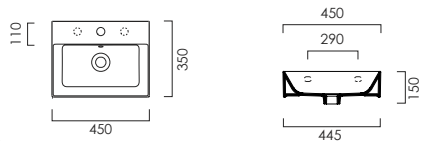

DIANA L500

Keramik

DIANA L500 Handwaschbecken

450 x 350 x 160 mm, Weiß-clean, mit Überlaufloch, geeignet zur Wandmontage und wandbündige Aufsatzmontage, unterbaufähig, 1 Hahnloch durchgestochen, (DI005111201) 334,- € ohne Hahnloch, für 3 Hahnlöcher vorgestanzt, (DI005113201) 334,- €