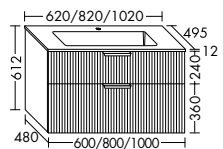

DIANA M700

Mineralguss-Waschtische

inkl. Waschtischunterschrank

Ausstattung	Typ-Nr.	Maße	DIANA Art.-Nr.	Preis
Mineralguss-Waschtisch Muldentiefe: 100 mm	SHHZ...	Höhe mm 612 Tiefe mm 495		
Waschtischunterschrank – 1 Schublade oben mit Siphonausschnitt – 1 Auszug unten	...062 ...082 ...102	Breite mm 620 820 1020	DI084908011... DI084908021... DI084908031...	1.270,- € 1.401,- € 1.506,- €