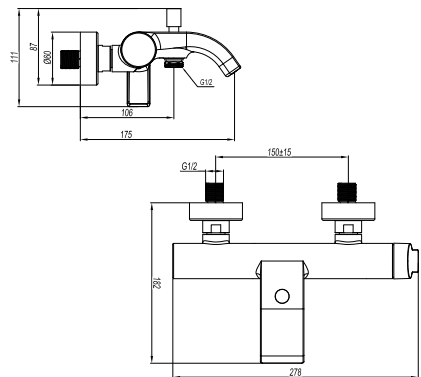

**DIANA M200 Aufputz
Wannenfüll- und Brausemischer**
ohne Brausegarnitur, Brauseanschluss 1/2",
SoftEmotionKeramikkartusche, Automatik-
Zugumsteller, eigensicher gegen Rückfließen,

verchromt, (DI402410500) 291,- €
Schwarz matt, (DI402410530) 406,- €

Armaturen und Brausen

DIANA M200 Aufputz Brausemischer ohne Brause-
garnitur, Brauseanschluss 1/2",
SoftEmotion-Keramikkartusche, eigensicher
gegen Rückfließen, schraubbare Wandrosetten,
S-Anschlüsse 1/2" / 3/4",

verchromt, (DI402310500) 206,- €
Schwarz matt, (DI402310530) 290,- €