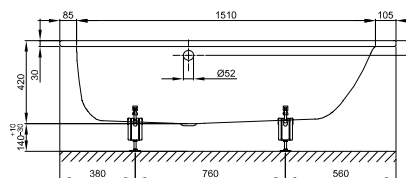

mit Überlauf hinten, Fußende rechts
1700 x 750 mm