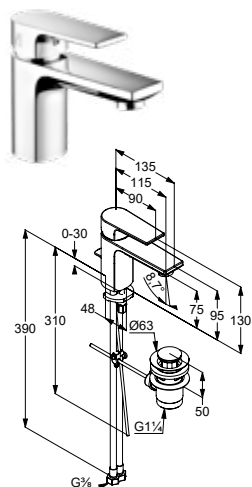

DIANA M100

Armaturen

DIANA M100
Waschtischmischer 75
Auslaufhöhe 75 mm, Ausladung 135 mm, Einlochmontage, Strahlregler M24 x1, Keramik-Kartusche mit Heißwasserbegrenzung, Durchfluss: 5,0 l/min, Schnell-Montagesystem, flexible Anschlüsse G 3/8, verchromt, mit Ablaufgarnitur, (DI405140500) 173,- € ohne Ablaufgarnitur, (DI405142500) 169,- €