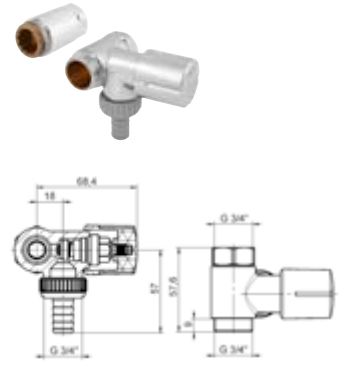

DIANA O100
Nebenanschlussventil
für Wandbatterien, mit
Rückflussverhinderer und Schlauch-
verschraubung, poliert verchromt,
mit Distanzstück zur Montage von
Wandbatterien, Anschluss links,
(DI407945500) 49,- €