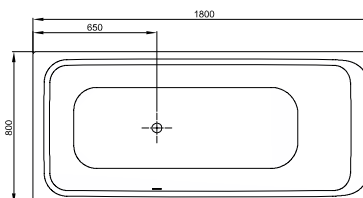

mit Überlauf hinten, Fußende rechts
1800 x 800 mm