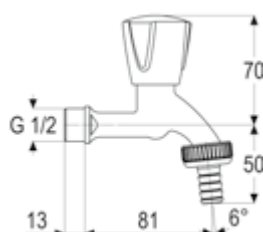

DIANA O100 Auslaufventil
mit Schlauchverschraubung,
G 1/2" kalt, verchromt,
(DI407091500) 79,20 €