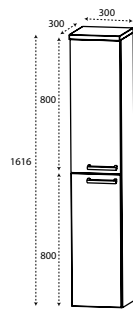

DIANA O100 Hochschrank
mit 2 Türen inkl. 4 Glasfachböden
und Ablageplatte
B 302, H 1616, T 302 mm,
Türanschlag links, (DI0880080...)
387,- €
Türanschlag rechts, (DI0880081...)
387,- €