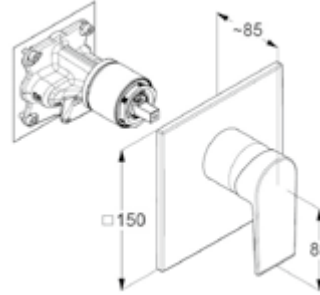

DIANA M100-Neu Unterputz Brausemischer
für Unterputzkörper DIANA-Neu SLIM.BOXX, Feinbaset mit Funktionseinheit, Wandmontage, geschlossener Hebel, Metall, Keramik-Kartusche mit Heißwasserbegrenzung, Durchflussmenge bei 3 bar 28 l/min., verchromt,
(DI405611500) 216,- €

NEU