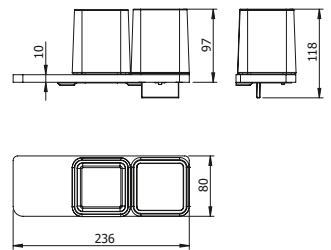

DIANA L100 Doppelhalter mit Ablage
verchromt, Set mit Kristallglas und Seifenspender mit Bedienung von unten, (DI600027500) 217,- €