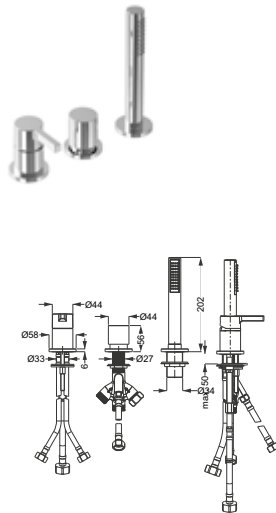

verchromt, (DI406104500) 421,- €
Schwarz matt, (DI406104530) 588,- €

DIANA L100 Bidet-Einhandmischer
mit Ablaufgarnitur, SoftEmotion-Keramikkartusche, Auslaufhöhe 101 mm, Ausladung 121 mm,

verchromt, (DI406210500) 256,- €
Schwarz matt, (DI406210530) 344,- €