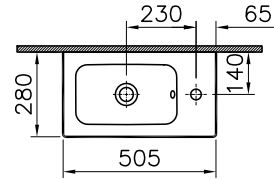

DIANA S100 E Handwaschbecken eckig
unterbaufähig, mit geringer Ausladung,
mit seitlicher Hahnlochbank rechts
385 x 250 mm, (DI001362001) 146,- €
505 x 280 mm, (DI001366001) 179,- €