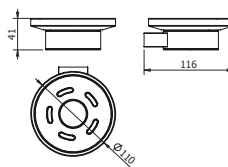

DIANA S100 Wand-Seifenhalter
verchromt, (DI606001500) 39,40 €
dazu passende Kristallseifenschale matt, (DI606050) 24,- €