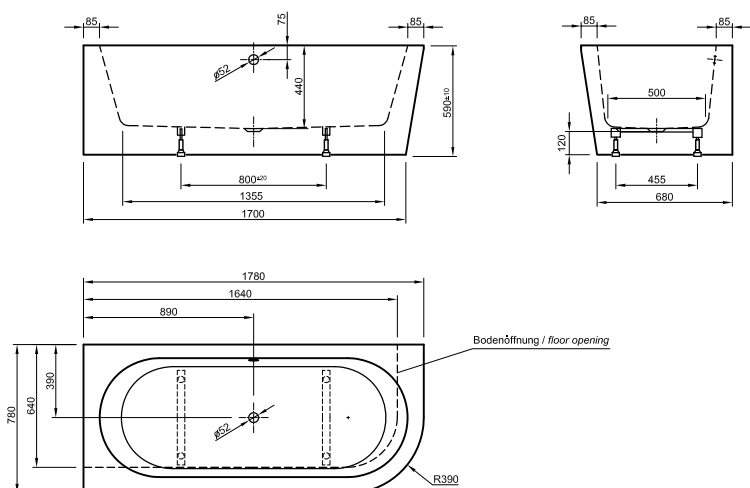

DIANA L100 Acrylwanne Wall Corner rechts, wandgebunden
1780 x 780 x 590 mm, Nutzinhalt ca. 205 Liter,
Drehrosette, verchromt, Weiß, (DI206104200001) 2.234,- €