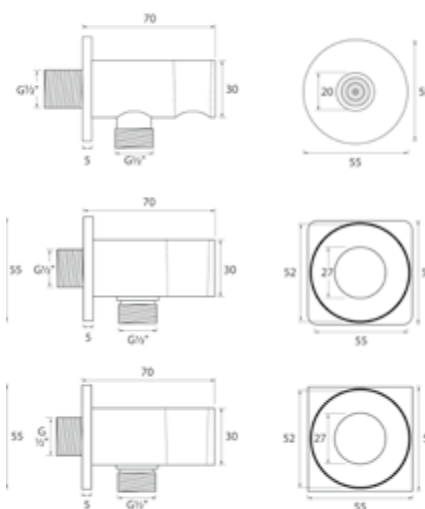

verchromt,
rund, (DI451623500) 62,- €
softedge*, (DI451633500) 76,20 €
eckig*, (DI451643500) 70,30 €