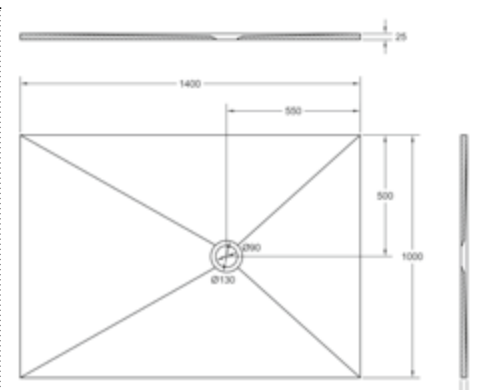

DIANA M300 Mineralguss Duschwanne
glatt, Weiß, 1400 x 1000 mm,
Tiefe 25 mm, Ablaufloch 90 mm,
(DI226344001) 833,- €

DIANA M300 Edelstahlgitter
glatt, Weiß, (DI226390913) 92,50 €

Bade- & Duschwannen
Duschrinnen & -Plätze