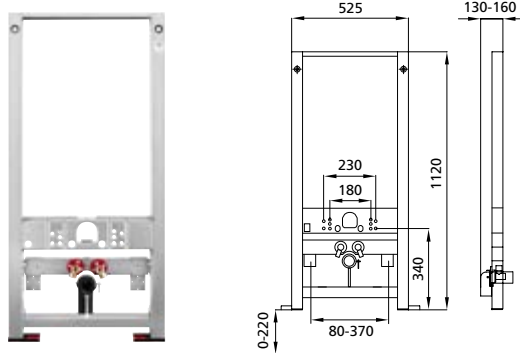

DIANA Leichtbauelemente für Bidet
Bauhöhe 112 cm, Universal, (DI061500) 218,- €

Verwendungszwecke

- Für Trockenbau
- Zum Einbau in teil- oder raumhohe Vorwandinstallationen
- Zum Einbau in raumhohe Installationswände
- Für Wandbidets mit Standarmatur
- Für Fußbodenaufbauten 0–22 cm

Eigenschaften

- Selbsttragender sendzimirverzinkter und schallentkoppelter Stahlrahmen 48 mm
- Fußstützen verzinkt, verstellbar 0–22 cm
- Kunststofffüße drehbar, Tiefe passend zum Einbau in U-Profile UW 50 und UW 75
- Befestigungsabstand Wandbidet 18 oder 23 cm
- Armaturenbefestigung breiten- und höhenverstellbar und schallgedämmt
- Widerlager höhenverstellbar
- Befestigung Anschlussbogen schallgedämmt

B/H/T 525/1120/130–160 mm
passende Bidets siehe Passliste