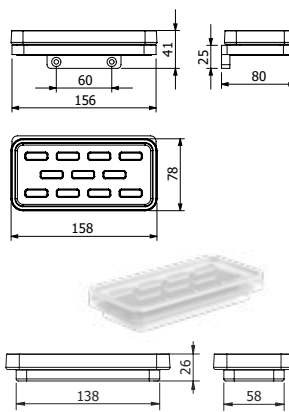

DIANA L100 Kristallseifenschale
matt, (DI600063) 34,- €

dazu passender Doppelhalter verchromt, (DI600022500) 60,50 €

DIANA L100 Handtuch-/Mantelhaken

verchromt, (DI600360500) 22,50 €
Schwarz matt, (DI600360530) 26,90 €