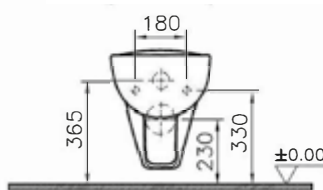

DIANA C100 Tiefspül-Wand-WC
lange Ausladung 700 mm, spülrandlos,
(DI003552001) 579,- €