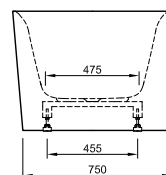

DIANA L200 Acrylwanne Oval Corner links
1800 x 800 x 600 mm, Nutzinhalt ca. 230 Liter, Schlitz-Überlauf, verchromt, Weiß, (DI206113100001) 2.751,- €