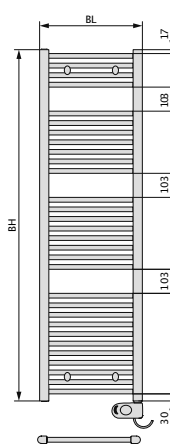

Vorderansicht