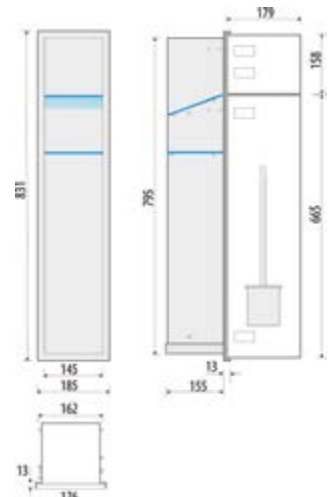

DIANA L100 WC Wand-Einbaurahmen
für DIANA WC Wand-Einbauelement
(DI608109) 177,- €

DIANA L100 WC Einbauelement mit 2 befliesbaren Türen
Bürstengarnitur inklusive, Abrollfunktion durch nach hinten
geneigte Glasplatte, Korpus und Tür Schwarz pulverbeschichtet,
Türanschlag rechts (DI608103530) 891,- €
Türanschlag links (DI608102530) 891,- €

DIANA Abdichtungssets
finden Sie auf Seite 284.