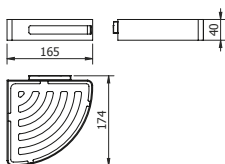

DIANA L100 Duschkorb Eckmodell
verdeckte Befestigung, abnehmbar,

Edelstahl hochglanz,
(DI600500500) 103,- €
Schwarz matt,
(DI600500530) 135,- €