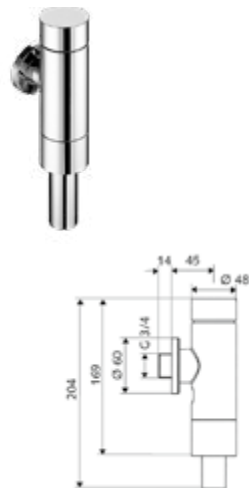

DIANA O100 WC-Druckspüler mit Drucktaste
3/4", mit Messing-Drucktaste für 1 Spülmenge, Spülmenge einstellbar 4,5 - 9 l, konform DIN EN 12541, verchromte Ganzmetallausführung, DN 20, (DI041113500) 159,- €