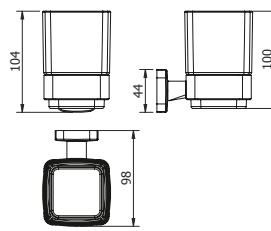

DIANA M100 Wand-Glashalter
Glas-und Seifenhalter, verchromt, (DI605001500) 48,50 €
dazu passendes Kristallglas matt, (DI605012) 17,90 €