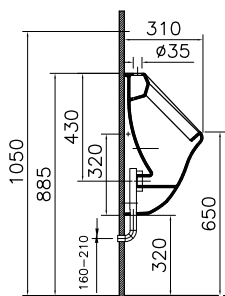

DIANA S100 Urinal
Abgang verdeckt, mit fixer Abflusshöhe von 375 mm für Zulauf von oben, (DI001800001) 209,- €