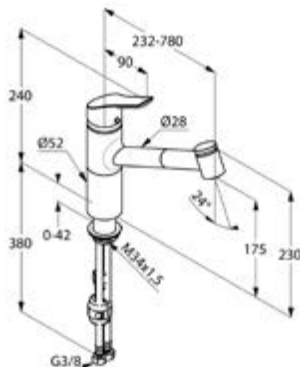

DIANA K500
Spültisch-Einhandmischer
mit schwenkbarem Auslauf,
verchromt,
(DI425100500) 243,- €

DIANA K500 Spültisch-Einhandmischer, Niederdruck
mit schwenkbarem Auslauf,
für drucklose Speicher,
verchromt,
(DI425105500) 265,- €

DIANA K500
Spültisch-Einhandmischer
mit schwenkbarem Auslauf,
mit Geräteanschluss, verchromt,
(DI425110500) 352,- €

DIANA K500 XL
Spültisch-Einhandmischer
mit schwenkbarem Auslauf,
verchromt,
(DI401720500) 243,- €