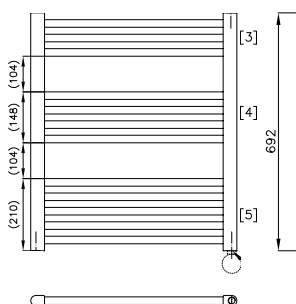

- .. Horizontal angeordnete Stahl-Rundrohre Ø 22 mm und vertikale Vierkantrohre 40 x 30 mm mit gerundeten Kanten
- .. Vollständig verschweißt
- .. Anschlüsse 2 x 1/2" unten seitlich und 2 x 1/2" unten mittig für die Warmwasser Heizungsanlage sowie rechts oben für das Entlüftungsventil 1/2"
- .. Auf Wunsch kann eine Elektro-Heizpatrone montiert werden
Heizleistung 300, 600 oder 900 Watt
(je nach Heizkörper Modell)
- .. Die Lieferung erfolgt montagefertig mit Wandkonsolen, Abstandhalter und 1 Entlüftungsventil.
- .. Einbrenn-Fertiglackierung weiß,
RAL- oder Sanitär-Farben gegen Aufpreis

- .. Vertikale Sammelrohre, 40x30 mm, vollständig verschweißt mit horizontal angeordneten, harmonisch geschwungenen Rundrohren, Ø 23 mm
- .. Anschlüsse 2 x 1/2" unten seitlich und 2 x 1/2" unten mittig für die Warmwasser Heizungsanlage sowie rechts oben für das Entlüftungsventil 1/2"
- .. Auf Wunsch kann eine Elektro-Heizpatrone montiert werden
- .. Die Lieferung erfolgt montagefertig mit Wandkonsolen, Abstandhalter und 1 Entlüftungsventil
- .. Einbrenn Fertiglackierung weiß

Modell	Baulänge mm	Bauhöhe mm	Bautiefe M1	QN EN 442 (DT=50°C) Watt	Optionale Elektroheizpatrone Watt
82085406	448	688	90 - 105	309	300
82085411	448	1118	90 - 105	474	300
82085417	448	1720	90 - 105	740	600
82085506	595	688	97 - 112	397	300
82085511	595	1118	97 - 112	612	600
82085517	595	1720	97 - 112	952	900
82085706	740	688	102 - 117	485	300
82085711	740	1118	102 - 117	749	600
82085717	740	1720	102 - 117	1163	900
82085806	882	688	129 - 144	573	300
82085811	882	1118	129 - 144	890	600
82085817	882	1720	129 - 144	1375	900

Modell	Baulänge mm	Bauhöhe mm	Elektro-Heizpatrone Watt
82087502	500	1112	600
82087505	500	1448	700
82087507	500	1742	700
82087600	600	692	300
82087602	600	1112	700
82087605	600	1448	1000
82087607	600	1742	1000
82087757	750	1742	1000