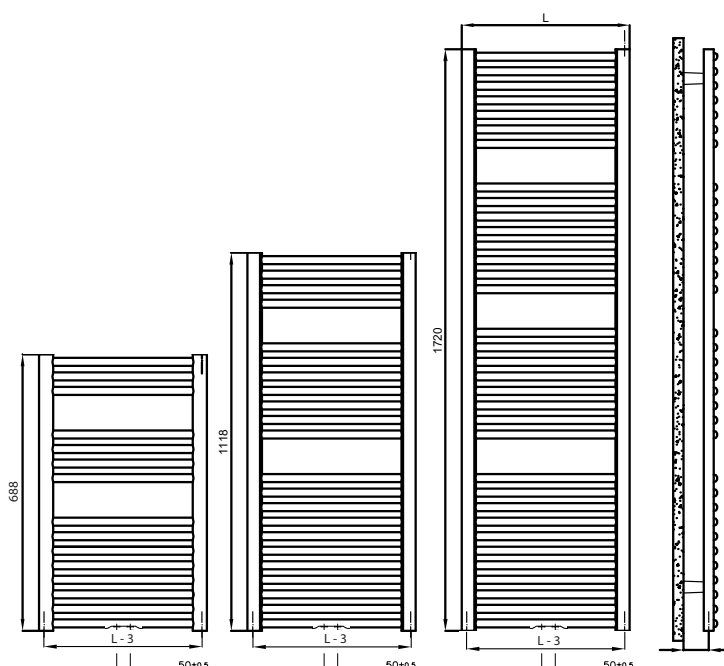

Clima Softline Badheizkörper

Der Clima Softline Badheizkörper bietet all die Funktionen des Clima Heizkörpers, ist jedoch ausgestattet mit sanft nach vorn geschwungenen Horizontalrohren. Durch den komfortablen Wandabstand der Querrohre wird das Aufhängen der Handtücher erleichtert. Der Clima Softline Badheizkörper kann natürlich auch (optional) zusätzlich mit einem Elektroheizstab betrieben werden.

- .. Vertikale Sammelrohre, 40x30 mm, vollständig verschweißt mit horizontal angeordneten, harmonisch geschwungenen Rundrohren, Ø 23 mm
- .. Anschlüsse 2 x 1/2" unten seitlich und 2 x 1/2" unten mittig für die Warmwasser Heizungsanlage sowie rechts oben für das Entlüftungsventil 1/2"
- .. Auf Wunsch kann eine Elektro-Heizpatrone montiert werden
- .. Die Lieferung erfolgt montagefertig mit Wandkonsolen, Abstandhalter und 1 Entlüftungsventil
- .. Einbrenn Fertiglackierung weiß

Modell	Baulänge mm	Bauhöhe mm	Bautiefe M1	QN EN 442 (DT=50°C) Watt	Optionale Elektroheizpatrone Watt
82085406	448	688	90 - 105	309	300
82085411	448	1118	90 - 105	474	300
82085417	448	1720	90 - 105	740	600
82085506	595	688	97 - 112	397	300
82085511	595	1118	97 - 112	612	600
82085517	595	1720	97 - 112	952	900
82085706	740	688	102 - 117	485	300
82085711	740	1118	102 - 117	749	600
82085717	740	1720	102 - 117	1163	900
82085806	882	688	129 - 144	573	300
82085811	882	1118	129 - 144	890	600
82085817	882	1720	129 - 144	1375	900