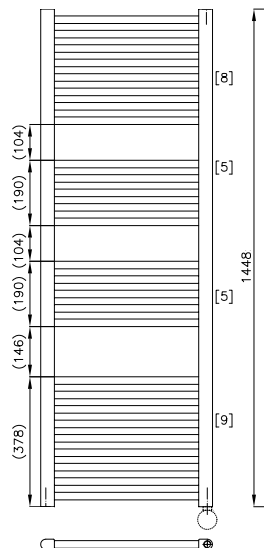

- .. Horizontal angeordnete Stahl-Rundrohre Ø 22 mm und vertikale Vierkantrohre 40 x 30 mm mit gerundeten Kanten
- .. Vollständig verschweißt
- .. Anschlüsse 2 x 1/2" unten seitlich und 2 x 1/2" unten mittig für die Warmwasser Heizungsanlage sowie rechts oben für das Entlüftungsventil 1/2"
- .. Auf Wunsch kann eine Elektro-Heizpatrone montiert werden
Heizleistung 300, 600 oder 900 Watt
(je nach Heizkörper Modell)
- .. Die Lieferung erfolgt montagefertig mit Wandkonsolen, Abstandhalter und 1 Entlüftungsventil.
- .. Einbrenn-Fertiglackierung weiß,
RAL- oder Sanitär-Farben gegen Aufpreis

- .. Vertikale Sammelrohre, 40x30 mm, vollständig verschweißt mit horizontal angeordneten, harmonisch geschwungenen Rundrohren, Ø 23 mm
- .. Anschlüsse 2 x 1/2" unten seitlich und 2 x 1/2" unten mittig für die Warmwasser Heizungsanlage sowie rechts oben für das Entlüftungsventil 1/2"
- .. Auf Wunsch kann eine Elektro-Heizpatrone montiert werden
- .. Die Lieferung erfolgt montagefertig mit Wandkonsolen, Abstandhalter und 1 Entlüftungsventil
- .. Einbrenn Fertiglackierung weiß

Modell	Baulänge mm	Bauhöhe mm	Bautiefe M1	QN EN 442 (DT=50°C) Watt	Optionale Elektroheizpatrone Watt
82085406	448	688	90 - 105	309	300
82085411	448	1118	90 - 105	474	300
82085417	448	1720	90 - 105	740	600
82085506	595	688	97 - 112	397	300
82085511	595	1118	97 - 112	612	600
82085517	595	1720	97 - 112	952	900
82085706	740	688	102 - 117	485	300
82085711	740	1118	102 - 117	749	600
82085717	740	1720	102 - 117	1163	900
82085806	882	688	129 - 144	573	300
82085811	882	1118	129 - 144	890	600
82085817	882	1720	129 - 144	1375	900

Modell	Baulänge mm	Bauhöhe mm	Elektro-Heizpatrone Watt
82087502	500	1112	600
82087505	500	1448	700
82087507	500	1742	700
82087600	600	692	300
82087602	600	1112	700
82087605	600	1448	1000
82087607	600	1742	1000
82087757	750	1742	1000