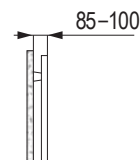

- .. Horizontal angeordnete Stahl-Rundrohre Ø 22 mm und vertikale Vierkantrohre 40 x 30 mm mit gerundeten Kanten
- .. Vollständig verschweißt
- .. Anschlüsse 2 x 1/2" unten seitlich und 2 x 1/2" unten mittig für die Warmwasser Heizungsanlage sowie rechts oben für das Entlüftungsventil 1/2"
- .. Auf Wunsch kann eine Elektro-Heizpatrone montiert werden
Heizleistung 300, 600 oder 900 Watt
(je nach Heizkörper Modell)
- .. Die Lieferung erfolgt montagefertig mit Wandkonsolen, Abstandhalter und 1 Entlüftungsventil.
- .. Einbrenn-Fertiglackierung weiß,
RAL- oder Sanitär-Farben gegen Aufpreis

Modell	Baulänge mm	Bauhöhe mm	QN EN 442 (DT=50°C) Watt	Optionale Elektroheizpatrone Watt
82086450	450	692	272	300
82086452	450	1112	459	300
82086455	450	1448	600	600
82086457	450	1742	725	600
82086500	500	692	296	300
82086502	500	1112	500	300
82086505	500	1448	655	600
82086507	500	1742	790	600
82086600	600	692	342	300
82086602	600	1112	584	600
82086605	600	1448	765	600
82086607	600	1742	922	900
82086750	750	692	414	300
82086752	750	1112	708	600
82086755	750	1448	927	900
82086757	750	1742	1117	900
82086900	900	692	485	300
82086902	900	1112	832	600
82086905	900	1448	1090	900
82086907	900	1742	1312	900

- .. Vertikale Sammelrohre, 40x30 mm, vollständig verschweißt mit horizontal angeordneten, harmonisch geschwungenen Rundrohren, Ø 23 mm
- .. Anschlüsse 2 x 1/2" unten seitlich und 2 x 1/2" unten mittig für die Warmwasser Heizungsanlage sowie rechts oben für das Entlüftungsventil 1/2"
- .. Auf Wunsch kann eine Elektro-Heizpatrone montiert werden
- .. Die Lieferung erfolgt montagefertig mit Wandkonsolen, Abstandhalter und 1 Entlüftungsventil
- .. Einbrenn Fertiglackierung weiß

Modell	Baulänge mm	Bauhöhe mm	Elektro-Heizpatrone Watt
82087502	500	1112	600
82087505	500	1448	700
82087507	500	1742	700
82087600	600	692	300
82087602	600	1112	700
82087605	600	1448	1000
82087607	600	1742	1000
82087757	750	1742	1000