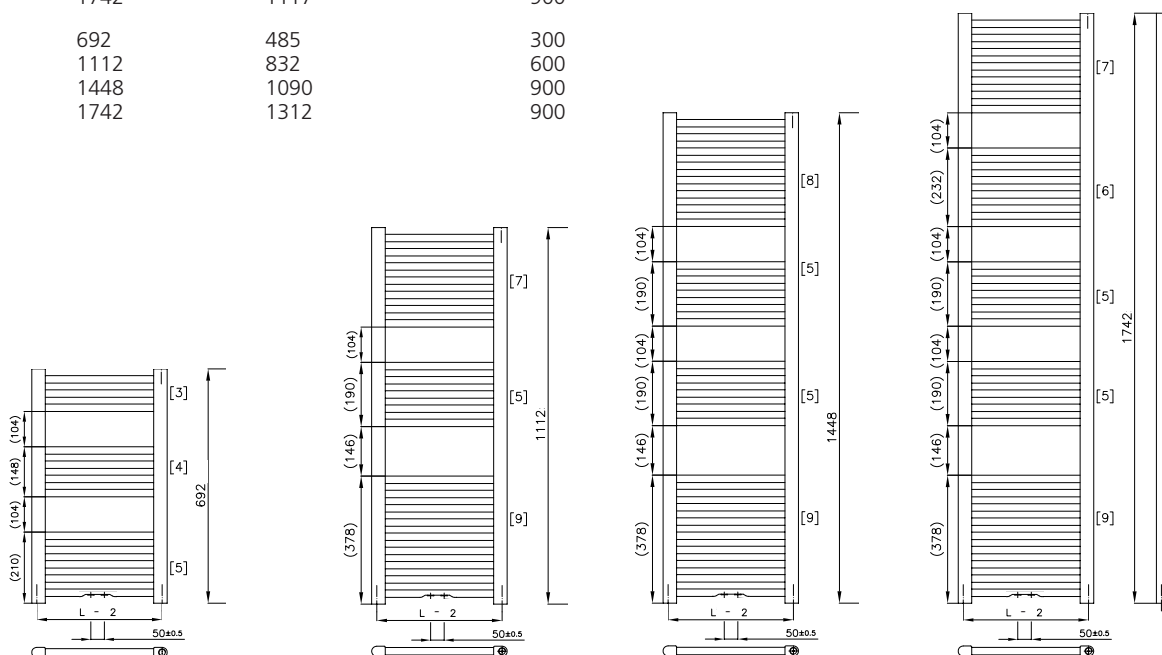

- .. Horizontal angeordnete Stahl-Rundrohre Ø 22 mm und vertikale Vierkantrohre 40 x 30 mm mit gerundeten Kanten
- .. Vollständig verschweißt
- .. Anschlüsse 2 x 1/2" unten seitlich und 2 x 1/2" unten mittig für die Warmwasser Heizungsanlage sowie rechts oben für das Entlüftungsventil 1/2"
- .. Auf Wunsch kann eine Elektro-Heizpatrone montiert werden
Heizleistung 300, 600 oder 900 Watt
(je nach Heizkörper Modell)
- .. Die Lieferung erfolgt montagefertig mit Wandkonsolen, Abstandhalter und 1 Entlüftungsventil.
- .. Einbrenn-Fertiglackierung weiß,
RAL- oder Sanitär-Farben gegen Aufpreis

Modell	Baulänge mm	Bauhöhe mm	QN EN 442 (DT=50°C) Watt	Optionale Elektroheizpatrone Watt
82086450	450	692	272	300
82086452	450	1112	459	300
82086455	450	1448	600	600
82086457	450	1742	725	600
82086500	500	692	296	300
82086502	500	1112	500	300
82086505	500	1448	655	600
82086507	500	1742	790	600
82086600	600	692	342	300
82086602	600	1112	584	600
82086605	600	1448	765	600
82086607	600	1742	922	900
82086750	750	692	414	300
82086752	750	1112	708	600
82086755	750	1448	927	900
82086757	750	1742	1117	900
82086900	900	692	485	300
82086902	900	1112	832	600
82086905	900	1448	1090	900
82086907	900	1742	1312	900

- .. Vertikale Sammelrohre, 40x30 mm, vollständig verschweißt mit horizontal angeordneten, harmonisch geschwungenen Rundrohren, Ø 23 mm
- .. Anschlüsse 2 x 1/2" unten seitlich und 2 x 1/2" unten mittig für die Warmwasser Heizungsanlage sowie rechts oben für das Entlüftungsventil 1/2"
- .. Auf Wunsch kann eine Elektro-Heizpatrone montiert werden
- .. Die Lieferung erfolgt montagefertig mit Wandkonsolen, Abstandhalter und 1 Entlüftungsventil
- .. Einbrenn Fertiglackierung weiß

Modell	Baulänge mm	Bauhöhe mm	Elektro-Heizpatrone Watt
82087502	500	1112	600
82087505	500	1448	700
82087507	500	1742	700
82087600	600	692	300
82087602	600	1112	700
82087605	600	1448	1000
82087607	600	1742	1000
82087757	750	1742	1000