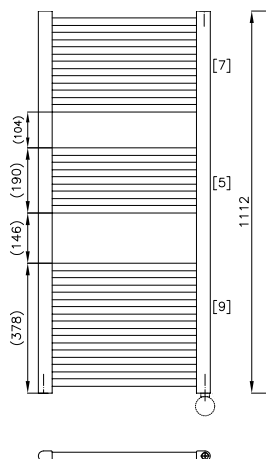

- .. Horizontal angeordnete Stahl-Rundrohre Ø 22 mm und vertikale Vierkantrohre 40 x 30 mm mit gerundeten Kanten
- .. Vollständig verschweißt
- .. Anschlüsse 2 x 1/2" unten seitlich und 2 x 1/2" unten mittig für die Warmwasser Heizungsanlage sowie rechts oben für das Entlüftungsventil 1/2"
- .. Auf Wunsch kann eine Elektro-Heizpatrone montiert werden
Heizleistung 300, 600 oder 900 Watt
(je nach Heizkörper Modell)
- .. Die Lieferung erfolgt montagefertig mit Wandkonsolen, Abstandhalter und 1 Entlüftungsventil.
- .. Einbrenn-Fertiglackierung weiß,
RAL- oder Sanitär-Farben gegen Aufpreis

- .. Vertikale Sammelrohre, 40x30 mm, vollständig verschweißt mit horizontal angeordneten, harmonisch geschwungenen Rundrohren, Ø 23 mm
- .. Anschlüsse 2 x 1/2" unten seitlich und 2 x 1/2" unten mittig für die Warmwasser Heizungsanlage sowie rechts oben für das Entlüftungsventil 1/2"
- .. Auf Wunsch kann eine Elektro-Heizpatrone montiert werden
- .. Die Lieferung erfolgt montagefertig mit Wandkonsolen, Abstandhalter und 1 Entlüftungsventil
- .. Einbrenn Fertiglackierung weiß

Modell	Baulänge mm	Bauhöhe mm	Bautiefe M1	QN EN 442 (DT=50°C) Watt	Optionale Elektroheizpatrone Watt
82085406	448	688	90 - 105	309	300
82085411	448	1118	90 - 105	474	300
82085417	448	1720	90 - 105	740	600
82085506	595	688	97 - 112	397	300
82085511	595	1118	97 - 112	612	600
82085517	595	1720	97 - 112	952	900
82085706	740	688	102 - 117	485	300
82085711	740	1118	102 - 117	749	600
82085717	740	1720	102 - 117	1163	900
82085806	882	688	129 - 144	573	300
82085811	882	1118	129 - 144	890	600
82085817	882	1720	129 - 144	1375	900

Modell	Baulänge mm	Bauhöhe mm	Elektro-Heizpatrone Watt
82087502	500	1112	600
82087505	500	1448	700
82087507	500	1742	700
82087600	600	692	300
82087602	600	1112	700
82087605	600	1448	1000
82087607	600	1742	1000
82087757	750	1742	1000