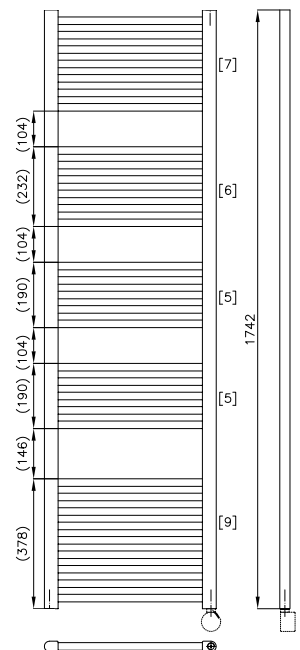

- .. Horizontal angeordnete Stahl-Rundrohre Ø 22 mm und vertikale Vierkantrohre 40 x 30 mm mit gerundeten Kanten
- .. Vollständig verschweißt
- .. Anschlüsse 2 x 1/2" unten seitlich und 2 x 1/2" unten mittig für die Warmwasser Heizungsanlage sowie rechts oben für das Entlüftungsventil 1/2"
- .. Auf Wunsch kann eine Elektro-Heizpatrone montiert werden
Heizleistung 300, 600 oder 900 Watt
(je nach Heizkörper Modell)
- .. Die Lieferung erfolgt montagefertig mit Wandkonsolen, Abstandhalter und 1 Entlüftungsventil.
- .. Einbrenn-Fertiglackierung weiß,
RAL- oder Sanitär-Farben gegen Aufpreis

- .. Vertikale Sammelrohre, 40x30 mm, vollständig verschweißt mit horizontal angeordneten, harmonisch geschwungenen Rundrohren, Ø 23 mm
- .. Anschlüsse 2 x 1/2" unten seitlich und 2 x 1/2" unten mittig für die Warmwasser Heizungsanlage sowie rechts oben für das Entlüftungsventil 1/2"
- .. Auf Wunsch kann eine Elektro-Heizpatrone montiert werden
- .. Die Lieferung erfolgt montagefertig mit Wandkonsolen, Abstandhalter und 1 Entlüftungsventil
- .. Einbrenn Fertiglackierung weiß

Modell	Baulänge mm	Bauhöhe mm	Bautiefe M1	QN EN 442 (DT=50°C) Watt	Optionale Elektroheizpatrone Watt
82085406	448	688	90 - 105	309	300
82085411	448	1118	90 - 105	474	300
82085417	448	1720	90 - 105	740	600
82085506	595	688	97 - 112	397	300
82085511	595	1118	97 - 112	612	600
82085517	595	1720	97 - 112	952	900
82085706	740	688	102 - 117	485	300
82085711	740	1118	102 - 117	749	600
82085717	740	1720	102 - 117	1163	900
82085806	882	688	129 - 144	573	300
82085811	882	1118	129 - 144	890	600
82085817	882	1720	129 - 144	1375	900

Modell	Baulänge mm	Bauhöhe mm	Elektro-Heizpatrone Watt
82087502	500	1112	600
82087505	500	1448	700
82087507	500	1742	700
82087600	600	692	300
82087602	600	1112	700
82087605	600	1448	1000
82087607	600	1742	1000
82087757	750	1742	1000