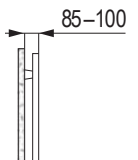

- .. Horizontal angeordnete Stahl-Rundrohre Ø 22 mm und vertikale Vierkantrohre 40 x 30 mm mit gerundeten Kanten
- .. Vollständig verschweißt
- .. Anschlüsse 2 x 1/2" unten seitlich und 2 x 1/2" unten mittig für die Warmwasser Heizungsanlage sowie rechts oben für das Entlüftungsventil 1/2"
- .. Auf Wunsch kann eine Elektro-Heizpatrone montiert werden
Heizleistung 300, 600 oder 900 Watt
(je nach Heizkörper Modell)
- .. Die Lieferung erfolgt montagefertig mit Wandkonsolen, Abstandhalter und 1 Entlüftungsventil.
- .. Einbrenn-Fertiglackierung weiß,
RAL- oder Sanitär-Farben gegen Aufpreis

- .. Vertikale Sammelrohre, 40x30 mm, vollständig verschweißt mit horizontal angeordneten, harmonisch geschwungenen Rundrohren, Ø 23 mm
- .. Anschlüsse 2 x 1/2" unten seitlich und 2 x 1/2" unten mittig für die Warmwasser Heizungsanlage sowie rechts oben für das Entlüftungsventil 1/2"
- .. Auf Wunsch kann eine Elektro-Heizpatrone montiert werden
- .. Die Lieferung erfolgt montagefertig mit Wandkonsolen, Abstandhalter und 1 Entlüftungsventil
- .. Einbrenn Fertiglackierung weiß

Modell	Baulänge mm	Bauhöhe mm	Bautiefe M1	QN EN 442 (DT=50°C) Watt	Optionale Elektroheizpatrone Watt
82085406	448	688	90 - 105	309	300
82085411	448	1118	90 - 105	474	300
82085417	448	1720	90 - 105	740	600
82085506	595	688	97 - 112	397	300
82085511	595	1118	97 - 112	612	600
82085517	595	1720	97 - 112	952	900
82085706	740	688	102 - 117	485	300
82085711	740	1118	102 - 117	749	600
82085717	740	1720	102 - 117	1163	900
82085806	882	688	129 - 144	573	300
82085811	882	1118	129 - 144	890	600
82085817	882	1720	129 - 144	1375	900

Modell	Baulänge mm	Bauhöhe mm	Elektro-Heizpatrone Watt
82087502	500	1112	600
82087505	500	1448	700
82087507	500	1742	700
82087600	600	692	300
82087602	600	1112	700
82087605	600	1448	1000
82087607	600	1742	1000
82087757	750	1742	1000