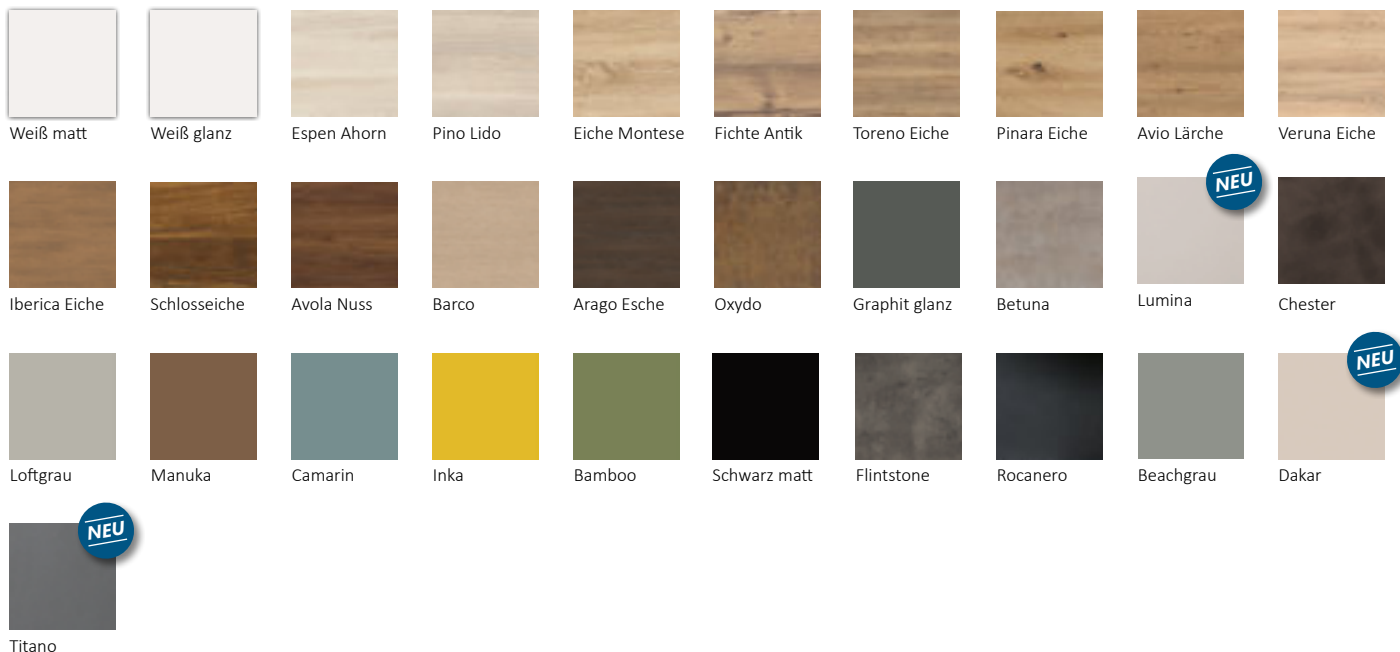

NEUHEITEN 2026

Unsere Badmöbel-Korpus- und Frontdekore

Neues **Frontdekor „Titano“** in Kombination mit Korpusdekor „Pinara Eiche“ für die **neue Exklusivlinie EASY** (S. 82)! Die Exklusivlinie EASY bietet neben den **neuen Möbeln** auch **viele Accessoires** (S. 206).