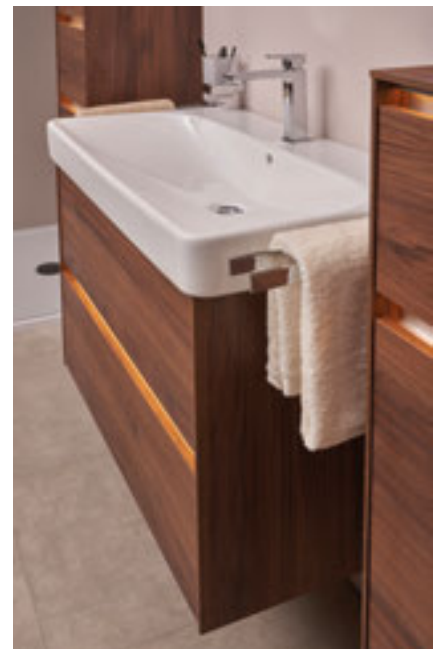

LA084226XXX

E1 Waschtischmischer L-Size

seitliche Bedienung, starr, Zugstangen-Ablaufgarnitur,
schwarz matt

LA405050530

L3.1 Lichtspiegel rund

LED, Ø 900 cm, Rahmen schwarz

LA661423530

ELEGANCE
BADMÖBEL-
KOMBINATION