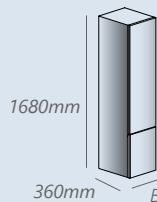

Vielfalt & Modularität – LARIMAR CAPRI bringt eine vielfältige Modularität am besten zum Ausdruck und ermöglicht die Entwicklung von Kompositionen, die sich **an jede räumliche Anforderung anpassen**. Die neuen Volumina der Badmöbel, die in Bezug auf die Linienführung und Oberflächengestaltung zeitgemäß überarbeitet wurden, sind **Ausdruck von Funktionalität und Stauraum**, ohne dabei die aktuellen Einrichtungstrends aus den Augen zu verlieren. Die Auswahl an Materialien und Oberflächen ermöglicht **mehrere Kombinationen** und Übereinstimmungen, die das Bad zu einem dynamischen Umfeld mit starker Persönlichkeit machen.

Spiegel inkl. LED

B 750 mm	LA090300
B 900 mm	LA090301
B 1050 mm	LA090302
B 1200 mm	LA090303

Waschtisch in Stonematt mit Unterschrank 2 Schubladen

B 750 mm	LA091100*
B 900 mm	LA091101*
B 1200 mm	LA091102*

Spiegelschrank mit LED und Ablage unten

B 750 mm	LA091200*
B 900 mm	LA091201*
B 1050 mm	LA091202*
B 1200 mm	LA091203*

Hochschrank mit 2 Türen links

B 300 mm	LA091500*
B 450 mm	LA091502*

Hochschrank mit 2 Türen rechts

B 300 mm	LA091501*
B 450 mm	LA091503*

Waschtisch in Stonematt mit Unterschrank 4 Schubladen links

B 1050 mm	LA091110*
B 1200 mm	LA091112*

Waschtisch in Stonematt mit Unterschrank 4 Schubladen rechts

B 1050 mm	LA091111*
B 1200 mm	LA091113*

* Farbkürzel zu ergänzen, siehe folgend