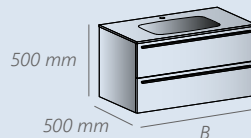

Waschtisch in Stonematt mit Unterschrank 2 Schubladen

B 750 mm	LA091100*
B 900 mm	LA091101*
B 1200 mm	LA091102*