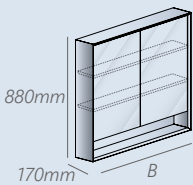

Spiegelschrank mit LED und Ablage unten

B 750 mm	LA091200*
B 900 mm	LA091201*
B 1050 mm	LA091202*
B 1200 mm	LA091203*