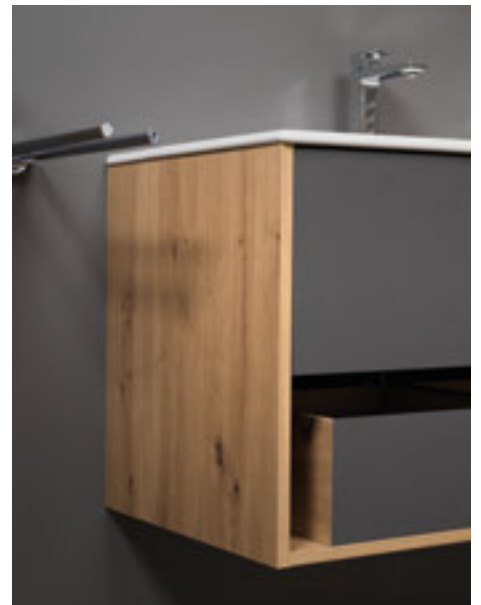

EASY Waschtischunterschrank inkl. Keramik

127 x 50 x 47,7 cm, Manuka

LA088206936

EASY Holz-Einsatz

30 x 15 x 35 cm, Manuka

LA088900936

Artikeldetails auf der nächsten Seite.

EASY
BADMÖBEL-
KOMBINATION

EASY Spiegelschrank 2-türig

Lichtleiste oben, 80 x 68 x 14 cm, dimmbar,
inkl. Schalter und Steckdose, Pinara Eiche/Titano

LA088702XXX

EASY Halbhochschrank

35 x 86,7 x 32,5 cm, Tür links, Pinara Eiche/Titano