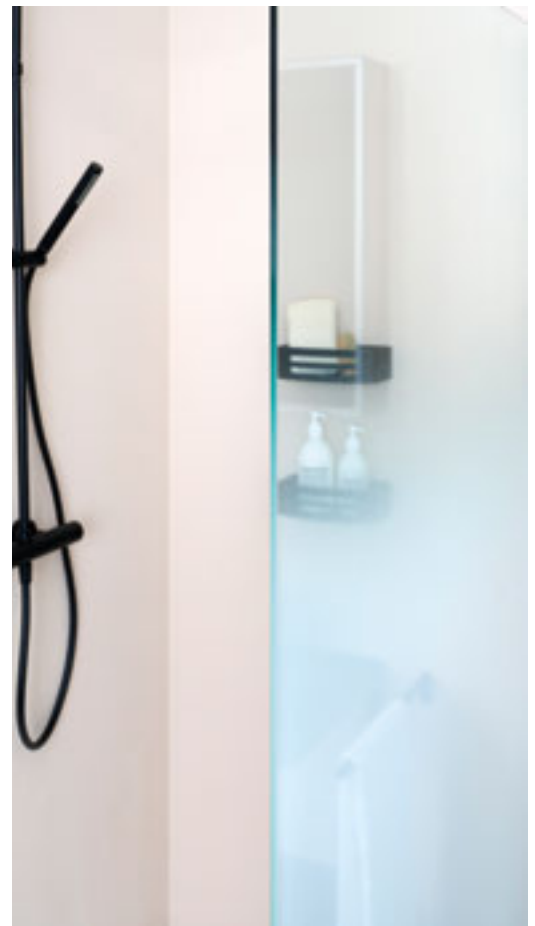

WALK-IN BLACK GLASTREND
Duschabtrennung, 1200 x 2000 mm,
m. HS, ESG Glasdekor Fade
LA282005942