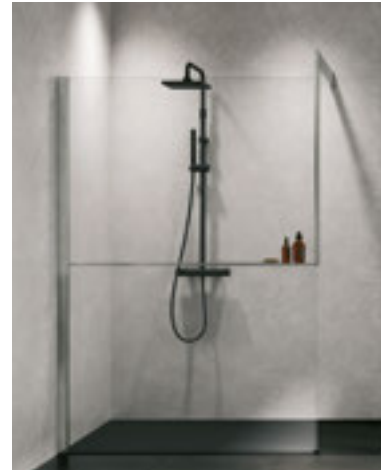

Die Duschtrennwände überzeugen mit einem **8 mm starkem Glas** mit einer Höhe von 2000 mm.

Profile Inox gebürstet

*Handtuchhalter außen Inox gebürstet
optional erhältlich*

Rechts: LA301900950
Links: LA300901940