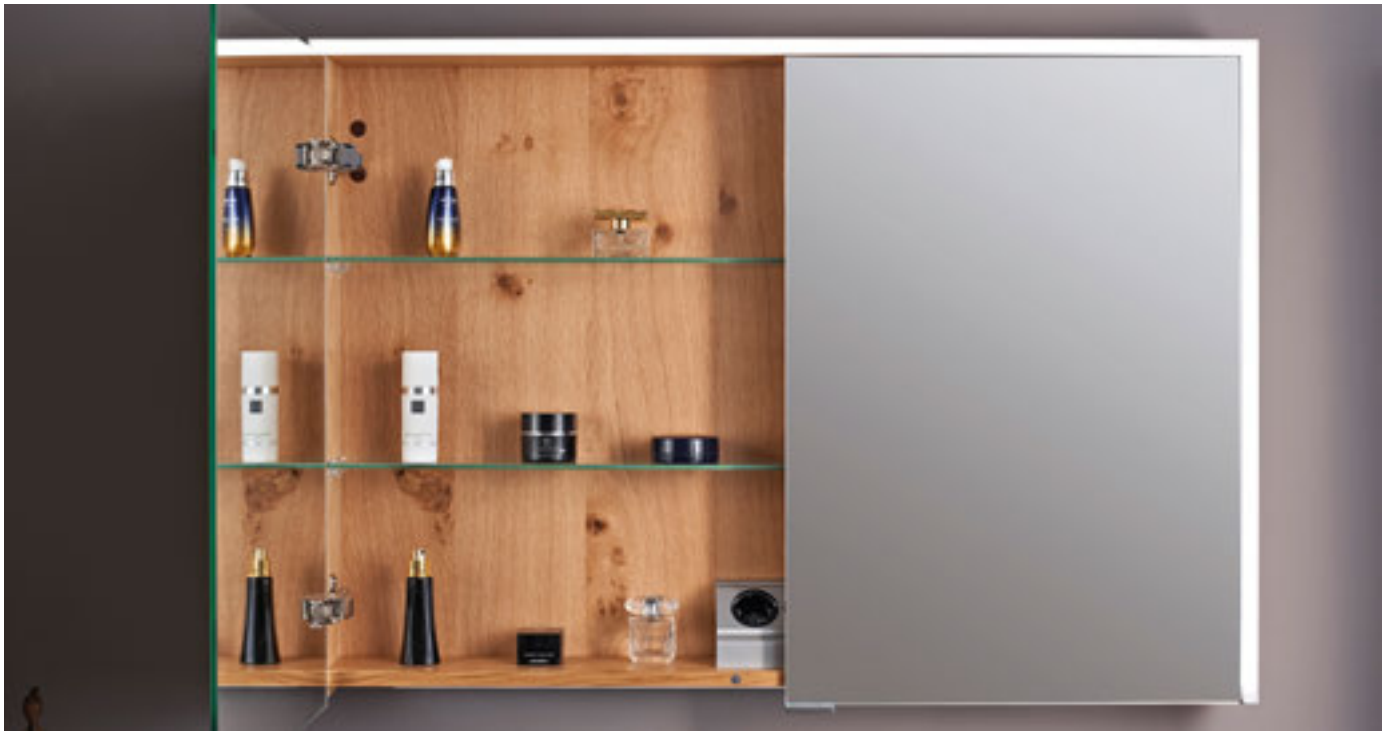

MASSIVO
BADMÖBEL-
KOMBINATION

Massivo Glas-Waschtisch

1 Hahnloch, Clou Ablauf, 100 x 55,5 cm, weiß

LA083002001

Massivo Waschtischunterschrank

2 Laden, LED, 99 x 54 x 53,8 cm, Wechsellicht, Wildeiche hell

LA083112923

E1 Waschtischmischer

L-Size, seitol. Bed., starr, mit Ablaufgarnitur, chrom

LA405050500

Massivo Spiegelschrank

LED, 100 x 70 x 14 cm, Wechsellicht, Wildeiche hell

LA083302923

Massivo Halbhochschrank

1 Tür links, LED, 35,4 x 86,7 x 33 cm, Wechsellicht, Wildeiche hell

LA083260923

Massivo Hochschrank

2 Türen rechts, LED, 35 x 174,7 x 32,6 cm, Wechsellicht, Wildeiche hell

LA083211923