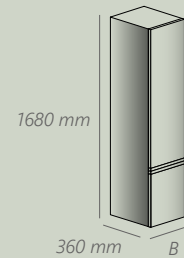

Hochschrank mit 2 Türen links

B 300 mm	LA090500*
B 450 mm	LA090502*

Hochschrank mit 2 Türen rechts

B 300 mm	LA090501
B 450 mm	LA090503