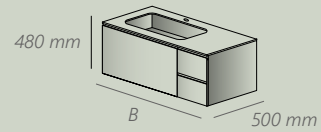

Keramikwaschtisch mit Unterschrank 1 Auszug 2 Schubladen rechts

B 1050mm	LA090111*
B 1200mm	LA090113*

Keramikwaschtisch mit Unterschrank 1 Auszug 2 Schubladen links

B 1050mm	LA090110*
B 1200mm	LA090112*