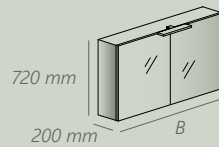

Spiegelschrank inkl. LED

B 750 mm	LA090200*
B 900 mm	LA090201*
B 1050 mm	LA090202*
B 1200 mm	LA090203*