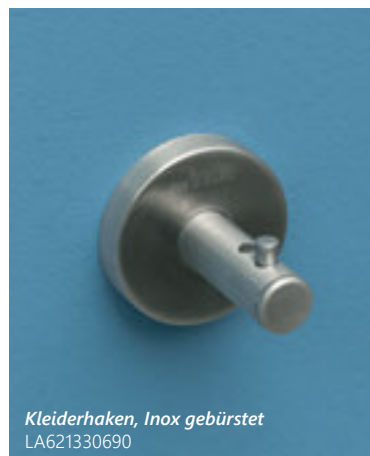

Badheizkörper, weiß
1860 x 600 mm LA950618502*

*Auch in weiteren
Größen verfügbar

Das vollständige Sortiment finden Sie in unseren Bäderausstellungen

**MEHR ALS NUR
EINE IDEE.**

**IHR BAD ZUM
WOHLFÜHLEN.**