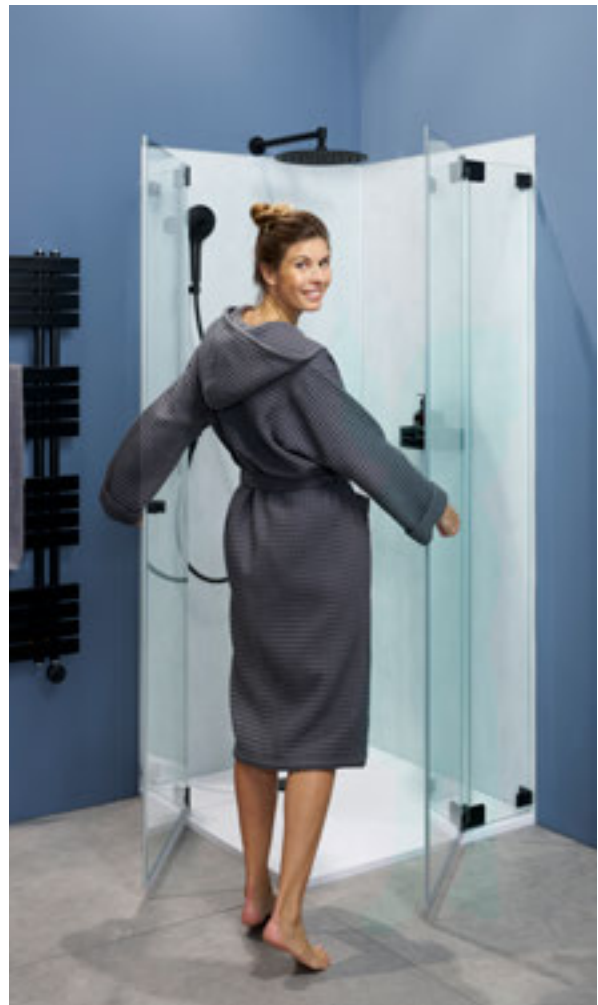

DUSCHTRENNWAND P2

Unsere Duschtrennwand P2 überzeugt durch ihr **edles Design** und eine **besonders stabile Verarbeitung**, die **Langlebigkeit** und **Eleganz** perfekt miteinander verbindet. Die minimalistisch platzierten Beschläge, sowohl ganz oben als auch unten, sorgen für eine cleane Optik, die dem Raum eine klare, aufgeräumte Atmosphäre verleiht. Erhältlich in den Ausführungen **Chrom** oder **Schwarz**, lässt sich die P2 nahtlos in verschiedenste Badezimmerstile integrieren.

P2 DUSCHKABINE

EckEinstieg, Pendeltüren an Festfeld, Beschläge Schwarz matt, Glas klar, rahmenlos, 900 x 900 x 2.000 mm