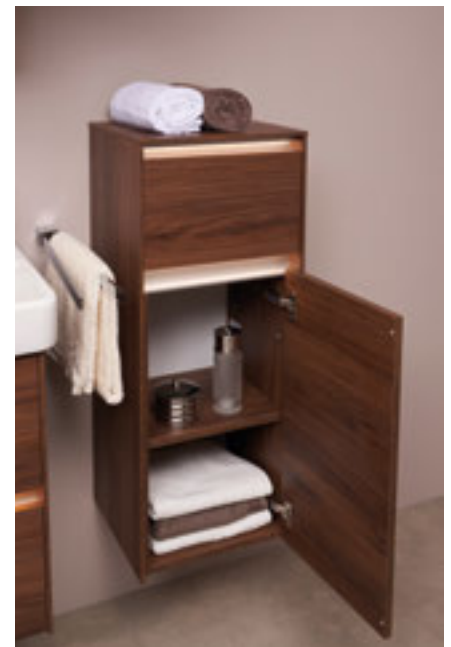

Elegance Waschtischunterbau

Alu, Wechsellicht, 81,6 x 59,6 x 44,5 cm, Avola Nuss

LA084882931