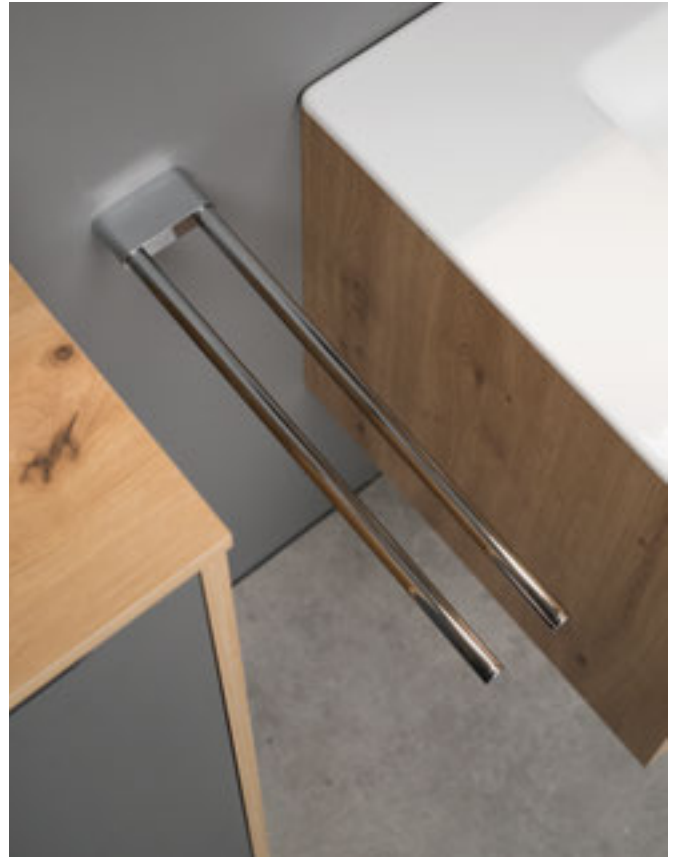

EASY Spiegelschrank mit LED-Lichtleiste oben (S. 85).

EASY Halbhochschrank im neuen Front-Dekor „Titano“ (S. 84-85).

EASY Hochschrank zweigeteilt mit viel Stauraum (S. 84-85).

Vielfältige Auswahl an Einsätzen zur Organisation der Badezimmer-Utensilien (S. 85).

Neue Waschtischplatte im Dekor „Marvella“ für die Exklusivlinie LARIMAR 4 (S. 48-49). Auch für LARIMAR 3 und Elegance erhältlich.

Neues Washlet Dusch-WC mit innovativen Funktionen (S. 154-155).

Neue Accessoires-Linie EASY bietet einen neuen **Seifen-**spender in Farbe **Chrom & Schwarz matt** (S. 206-208)