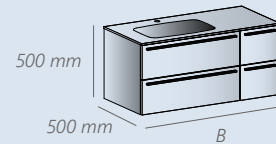

Spiegelschrank mit LED und Ablage unten

B 750 mm	LA091200*
B 900 mm	LA091201*
B 1050 mm	LA091202*
B 1200 mm	LA091203*