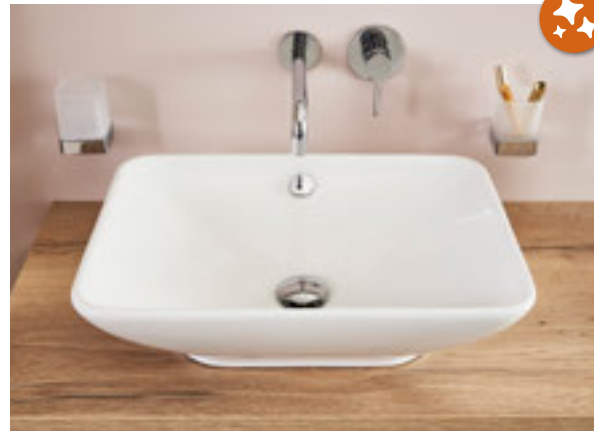

K3 Aufsatzbecken

550 x 420 mm, ohne Hahnlochbohrung, mit Überlauf, weiß, LarimarClean

LA003100201