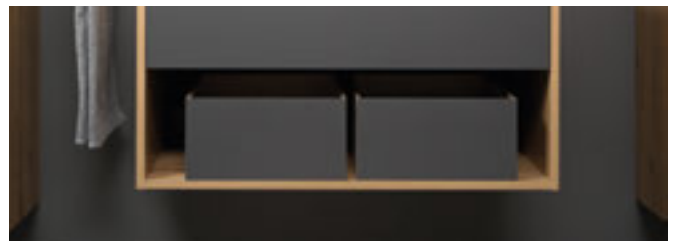

Vielfältige Auswahl an Einsätzen zur Organisation der Badezimmer-Utensilien (S. 85).