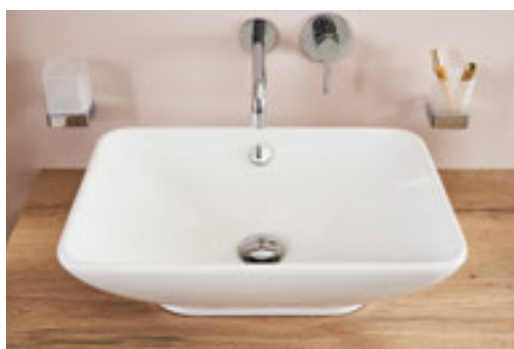

LARIMAR 3
BADMÖBEL-
KOMBINATION

K3 Aufsatzbecken

55 x 42 cm, ohne Hahnlochbohrung,
mit Überlauf, weiß, LarimarClean

LA003100201

A3 Waschtisch-Fertigmontageset

2 Blenden, Ausladung 240 mm, chrom

LA404072500

LARIMAR 3 Waschtischplatte nach Maß

Länge 130 cm, Toreno Eiche

LA080220911

Konsole für Waschtischplatte, Rechteckform

LA080500

LARIMAR 3 Unterbau für Waschtischplatte

LED, 35 cm, 2 Schubladen, Wechsellicht,
Toreno Eiche

LA080264911

LARIMAR 3 Hochschrank

2 Türen links, 1 Lade, LED, 174,7 x 35 x 32,5 cm,
Wechsellicht, Toreno Eiche

LA080005911

LARIMAR 3 Spiegel mit 3-seitiger LED

130 x 70 cm, Wechsellicht, Toreno Eiche

LA080874911