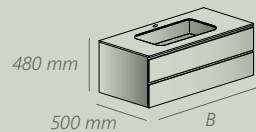

Spiegelschrank mit LED links

B 1050 mm	LA090210*
B 1200 mm	LA090212*

* Farbkürzel zu ergänzen, siehe folgend

Keramikwaschtisch mit Unterschrank 2 Schubladen

B 750 mm	LA090100*
B 950 mm	LA090101*
B 1050 mm	LA090102*
B 1200 mm	LA090103*