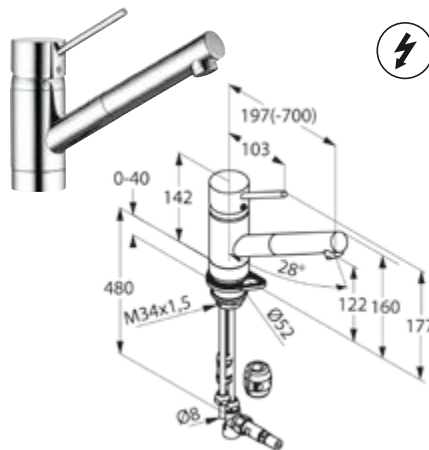

DIANA K200 Spültisch-Einhandmischer,
Niederdruck
mit schwenkbarem und herausziehbarem Auslauf,
für drucklose Speicher, verchromt,
(DI427205500) 436,- €