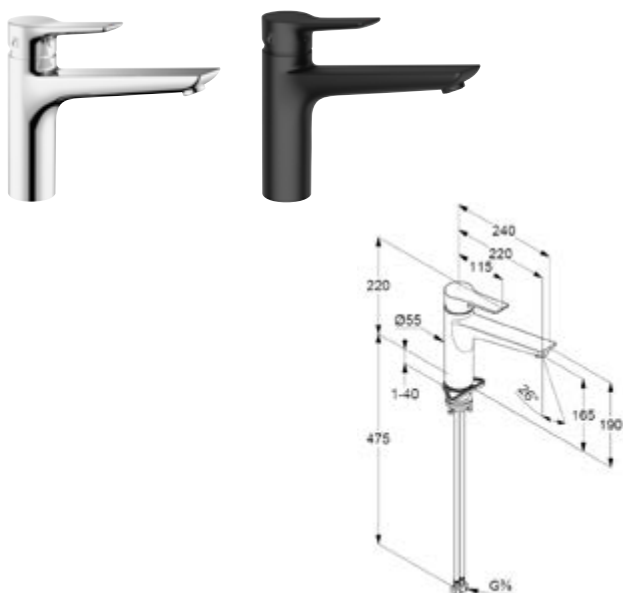

DIANA K700-Neu Spültisch-Einhandmischer
mit schwenkbarem Auslauf,
verchromt, (DI423100500) 413,- €
Schwarz matt, (DI423100530) 572,- €