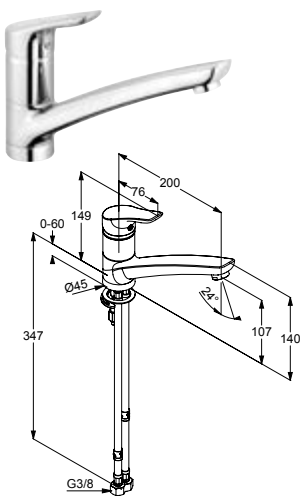

Die digitale Serienübersicht
finden Sie über diesen QR-Code.
qr.diana-bad.de/K300-Küchenarmaturen

DIANA K300
Spültisch-Einhandmischer
mit schwenkbarem Auslauf

DIANA K300 Küchenarmaturen — Leicht geschwungen mit schwenkbarem Auslauf.

Schwenkbarer Auslauf

*Serienmäßig, für flexiblen
Wassereinsatz.*

Niederdruckversion

*Für offene, drucklose
Warmwasserbereiter.*

DIANA K300
Spültisch-Einhandmischer
mit schwenkbarem Auslauf,
verchromt, (DI403700500) 249,- €