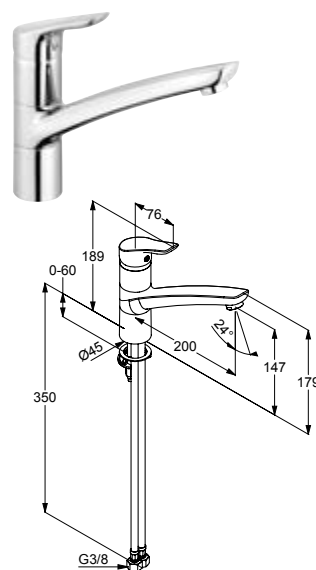

DIANA K300
Spültisch-Einhandmischer XL
mit hohem Schaft, bietet mehr Bewe-
gungsfreiheit, mit schwenkbarem Aus-
lauf, verchromt, (DI403710500) 288,- €