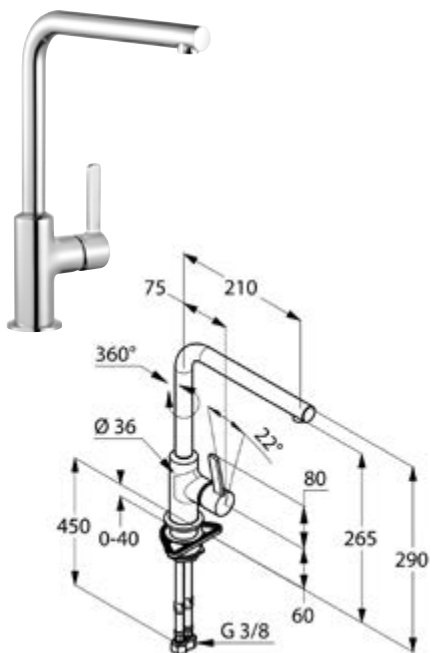

Schwenkbarer Auslauf

*Serienmäßig, für flexiblen
Wassereinsatz.*

Farbvarianten

*Komplett verchromt oder
in Schwarz matt erhältlich.*

DIANA K600 Spültisch-Einhandmischer mit seitlicher Bedienung und schwenkbarem Auslauf, Höhe 290 mm, Ausladung 210 mm, verchromt, (DI426100500) 304,- €

DIANA K600 Spültisch-Einhandmischer mit seitlicher Bedienung und schwenkbarem, herausziehbarem Auslauf, Höhe 295 mm, Ausladung 220 mm, verchromt, (DI426120500) 438,- €

NEU

DIANA K600-Neu Spültisch-Einhandmischer mit hohem, schwenkbarem Auslauf, mit seitlicher Bedienung, Auslaufhöhe 375 mm, verchromt, (DI425310500) 344,- €