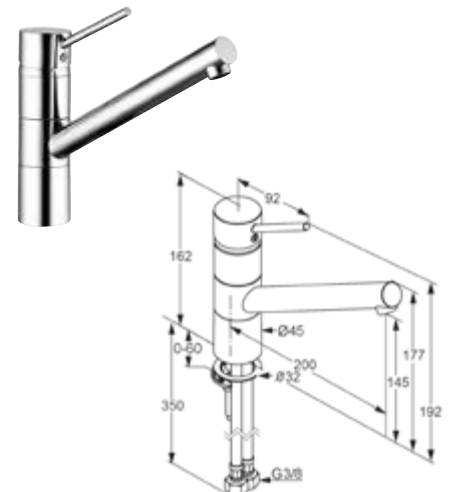

DIANA K200 Spültisch-Einhandmischer XL
mit hohem Schaft, bietet mehr Bewegungs-
freiheit, mit schwenkbarem Auslauf, verchromt,
(DI427001500) 265,- €