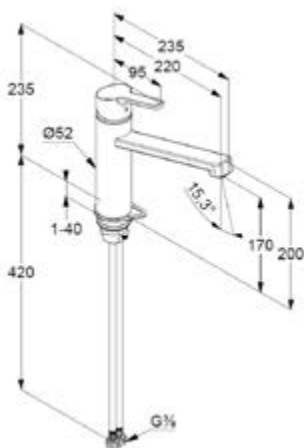

Die digitale Serienübersicht
finden Sie über diesen QR-Code.
qr.diana-bad.de/K400-Küchenarmaturen

DIANA K400-Neu Küchenarmatur — Geradlinig mit schwenkbarem Auslauf.

Schwenkbarer Auslauf

*Serienmäßig, für flexiblen
Wassereinsatz.*

DIANA K400-Neu Spültisch-Einhandmischer
mit schwenkbarem Auslauf, verchromt,
(DI401722500) 271,- €