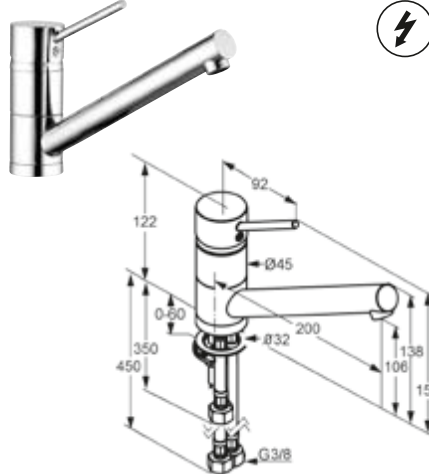

DIANA K200 Spültisch-Einhandmischer, Niederdruck
mit schwenkbarem Auslauf, für drucklose Speicher,
verchromt, (DI427005500) 292,- €