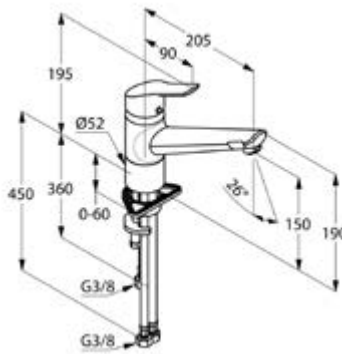

DIANA K500 Spültisch-Einhandmischer, Niederdruck
mit schwenkbarem Auslauf,
für drucklose Speicher,
verchromt,
(DI425105500) 346,- €