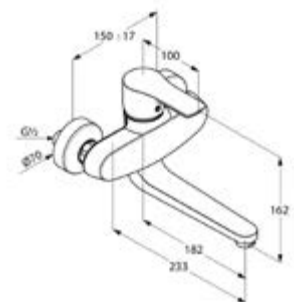

DIANA K500
Wand-Spültisch-Einhandmischer
Wandmontage, mit schwenkbarem Gussauslauf,
verchromt, (DI425700500) 321,- €