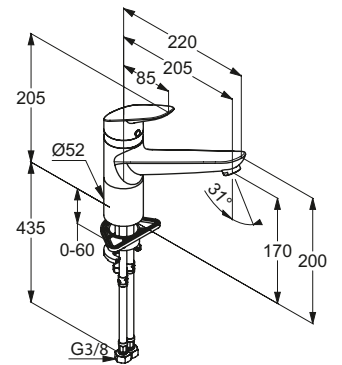

DIANA K500-Neu XL
Spültisch-Einhandmischer
mit schwenkbarem Auslauf,
verchromt,
(DI401720500) 269,- €