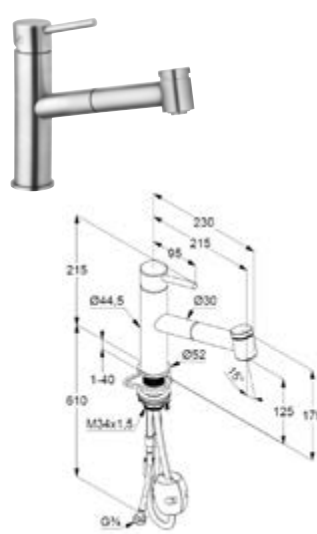

DIANA K800-Steel-Neu
Spültischmischer mit Handbrause
Edelstahl gebürstet,
(DI423510730) 598,- €