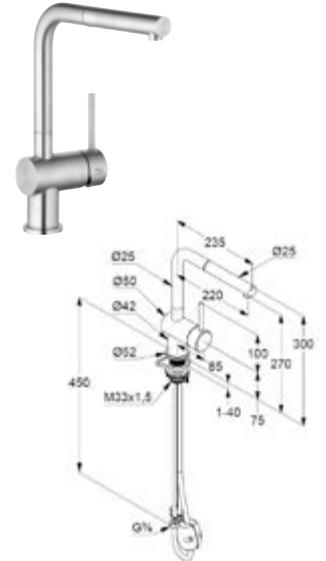

DIANA K800-Steel-Neu
Spültischmischer L-Form
mit schwenkbarem und
herausziehbarem Auslauf,
Edelstahl gebürstet,
(DI423530730) 585,- €