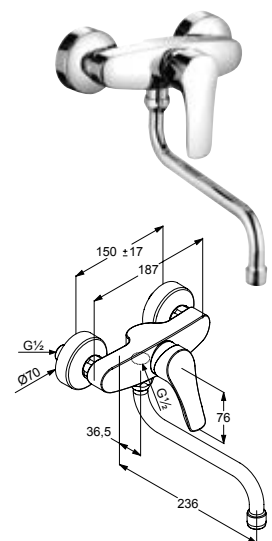

DIANA K300
Wand-Spültisch-Einhandmischer
Wandmontage, mit schwenkbarem
Auslauf, Ausladung 236 mm,
verchromt, (DI403760500) 258,- €