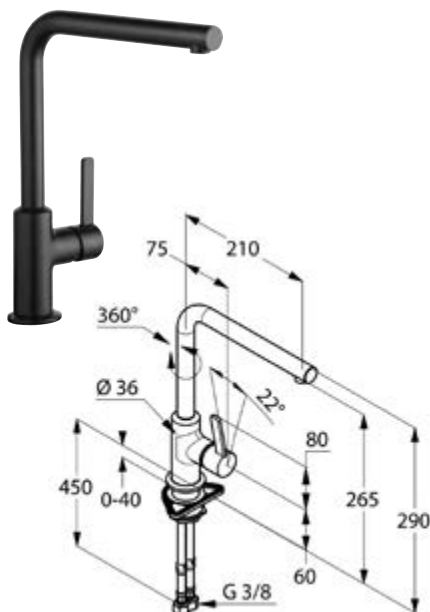

NEU

DIANA K600-Black-Neu Spültisch-Einhandmischer mit seitlicher Betätigung mit seitlichem Hebel, schwenkbarem Auslauf, Strahlregler M18x1, hoher Auslauf 290 mm, Schwarz matt (DI426100530) 449,- €