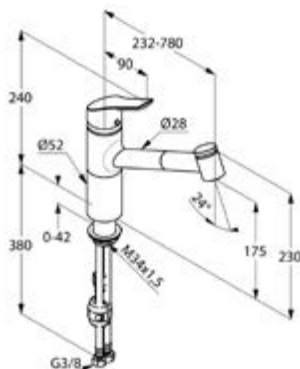

DIANA K500
Spültisch-Einhandmischer
mit schwenkbarem Auslauf und
herausziehbarer Geschirrbrause,
verchromt, (DI425210500) 459,- €