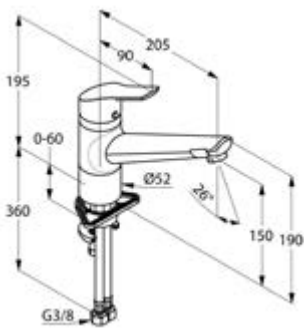

DIANA K500
Spültisch-Einhandmischer
mit schwenkbarem Auslauf,
verchromt,
(DI425100500) 278,- €