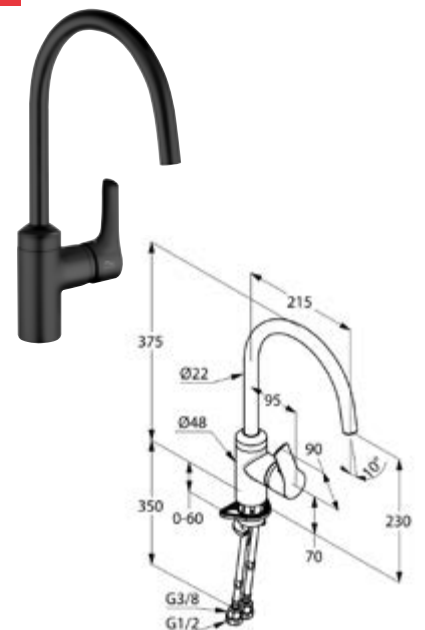

DIANA K600 Spültisch-Einhandmischer mit seitlicher Bedienung und schwenkbarem, herausziehbarem Auslauf, Höhe 295 mm, Ausladung 220 mm, verchromt, (DI426120500) 438,- €

NEU

DIANA K600-Neu Spültisch-Einhandmischer mit hohem, schwenkbarem Auslauf, mit seitlicher Bedienung, Auslaufhöhe 375 mm, verchromt, (DI425310500) 344,- €

NEU

DIANA K600-Black-Neu Spültisch-Einhandmischer mit seitlicher Betätigung mit seitlichem Hebel, schwenkbarem Auslauf, Strahlregler M18x1, hoher Auslauf 290 mm, Schwarz matt (DI426100530) 449,- €

NEU

DIANA K600-Black-Neu Spültisch-Einhandmischer mit seitlicher Betätigung, mit seitlichem Hebel, schwenkbarer und ausziehbarer Auslauf, Strahlregler M16x1, Schwarz matt (DI426120530) 592,- €

NEU

DIANA K600-Black-Neu Spültisch-Einhandmischer mit hohem, schwenkbarem Auslauf, mit seitlicher Bedienung, Auslaufhöhe 375 mm, Schwarz matt, (DI425310530) 462,- €

Die digitale Serienübersicht
finden Sie über diesen QR-Code.
qr.diana-bad.de/K700-Küchenarmaturen