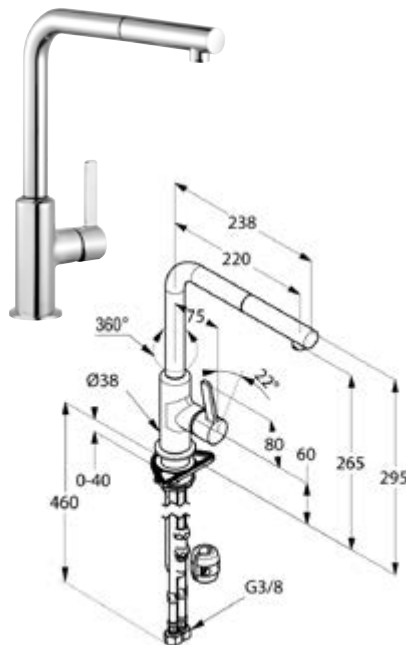

Schwenkbarer Auslauf

*Serienmäßig, für flexiblen
Wassereinsatz.*

Farbvarianten

*Komplett verchromt oder
in Schwarz matt erhältlich.*

DIANA K600 Spültisch-Einhandmischer mit seitlicher Bedienung und schwenkbarem Auslauf, Höhe 290 mm, Ausladung 210 mm, verchromt, (DI426100500) 304,- €

DIANA K600 Spültisch-Einhandmischer mit seitlicher Bedienung und schwenkbarem, herausziehbarem Auslauf, Höhe 295 mm, Ausladung 220 mm, verchromt, (DI426120500) 438,- €

NEU

DIANA K600-Neu Spültisch-Einhandmischer mit hohem, schwenkbarem Auslauf, mit seitlicher Bedienung, Auslaufhöhe 375 mm, verchromt, (DI425310500) 344,- €