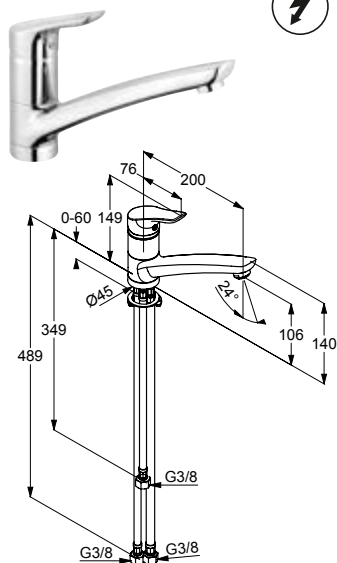

Schwenkbarer Auslauf

*Serienmäßig, für flexiblen
Wassereinsatz.*

Niederdruckversion

*Für offene, drucklose
Warmwasserbereiter.*

DIANA K300
Spültisch-Einhandmischer
mit schwenkbarem Auslauf,
verchromt, (DI403700500) 249,- €