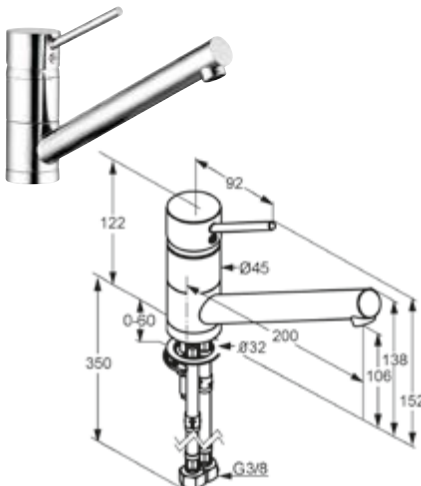

Die digitale Serienübersicht
finden Sie über diesen QR-Code.
qr.diana-bad.de/K200-Küchenarmaturen

DIANA K200 Küchenarmaturen — Rund und geradlinig mit schwenkbarem Auslauf.

Schwenkbarer Auslauf

*Serienmäßig, für flexiblen
Wassereinsatz.*

Niederdruckversion

*Für offene, drucklose
Warmwasserbereiter.*

Bajonett-Funktion

*Bei einigen Modellen.
Die Armatur lässt sich kippen –
optimal für die Montage
vor einem Fenster.*

DIANA K200 Spültisch-Einhandmischer
mit schwenkbarem Auslauf, verchromt,
(DI427000500) 234,- €