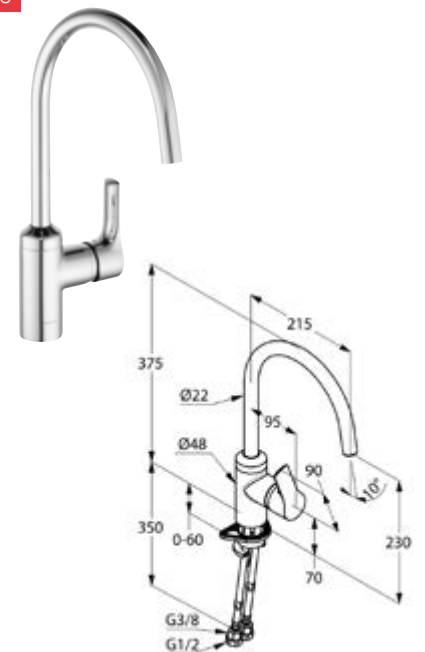

Schwenkbarer Auslauf

*Serienmäßig, für flexiblen
Wassereinsatz.*

Farbvarianten

*Komplett verchromt oder
in Schwarz matt erhältlich.*

DIANA K600 Spültisch-Einhandmischer mit seitlicher Bedienung und schwenkbarem Auslauf, Höhe 290 mm, Ausladung 210 mm, verchromt, (DI426100500) 304,- €

DIANA K600 Spültisch-Einhandmischer mit seitlicher Bedienung und schwenkbarem, herausziehbarem Auslauf, Höhe 295 mm, Ausladung 220 mm, verchromt, (DI426120500) 438,- €

NEU

DIANA K600-Neu Spültisch-Einhandmischer mit hohem, schwenkbarem Auslauf, mit seitlicher Bedienung, Auslaufhöhe 375 mm, verchromt, (DI425310500) 344,- €