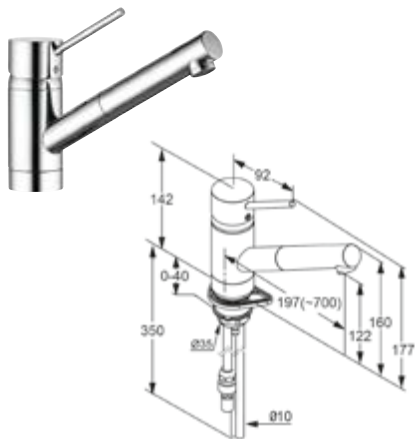

DIANA K200 Spültisch-Einhandmischer
mit schwenkbarem und herausziehbarem Auslauf,
verchromt,
(DI427200500) 353,- €