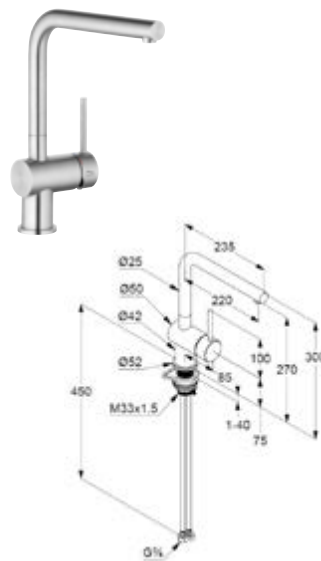

Ausziehbarer Auslauf

*Für mehr Flexibilität und
 zielgenauen Wassereinsatz*

DIANA K800-Steel-Neu
 Spültischmischer
 Edelstahl gebürstet,
 (DI423500730) 422,- €

DIANA K800-Steel-Neu
 Spültischmischer mit Handbrause
 Edelstahl gebürstet,
 (DI423510730) 598,- €