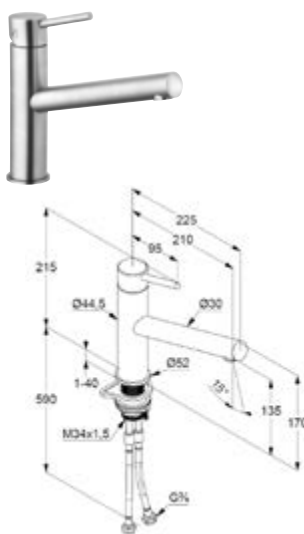

Ausziehbarer Auslauf

*Für mehr Flexibilität und
zielgenauen Wassereinsatz*

DIANA K800-Steel-Neu
Spültischmischer
Edelstahl gebürstet,
(DI423500730) 422,- €