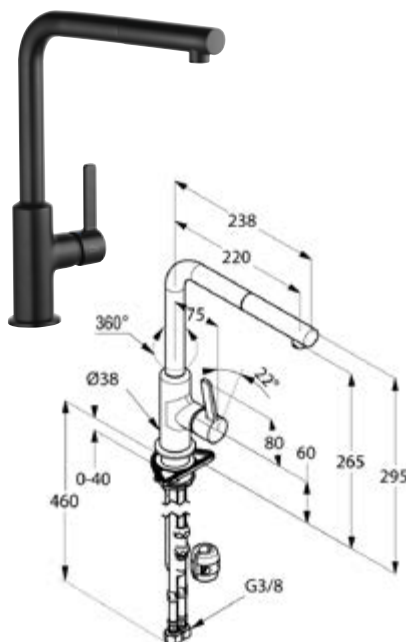

NEU

DIANA K600-Black-Neu Spültisch-Einhandmischer mit seitlicher Betätigung, mit seitlichem Hebel, schwenkbarer und ausziehbarer Auslauf, Strahlregler M16x1, Schwarz matt (DI426120530) 592,- €