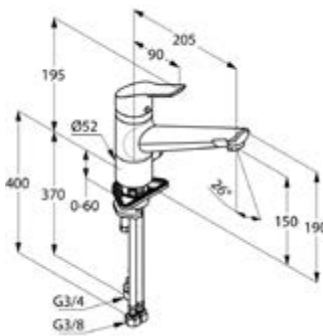

DIANA K500
Spültisch-Einhandmischer
mit schwenkbarem Auslauf,
mit Geräteanschluss, verchromt,
(DI425110500) 448,- €