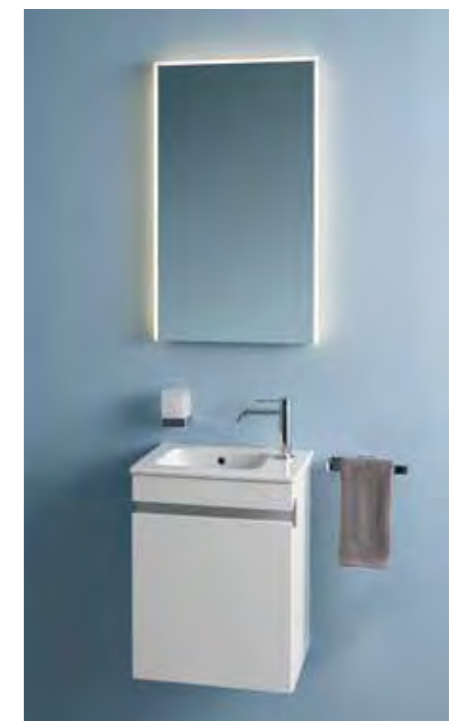

K3 Möbel-Handwaschbecken, 430 x 300 mm,
1 Hahnloch, mit Überlauf, weiß
A2 Waschtischmischer, S-Size Slim,
Ausladung 125 mm, ohne Ablaufgarnitur, chrom
Waschtischunterschrank, zu K3, Tür rechts,
410 x 540 x 292 mm, Weiß
L2.1 Lichtspiegel mit LED-Beleuchtung,
450 x 800 mm, 3 Lichtstreifen
Einhand-Flüssigseifenspender
Handtuchring, chrom

LA003300

LA404004500

LA080431

LA661301
LA601210500
LA601320500