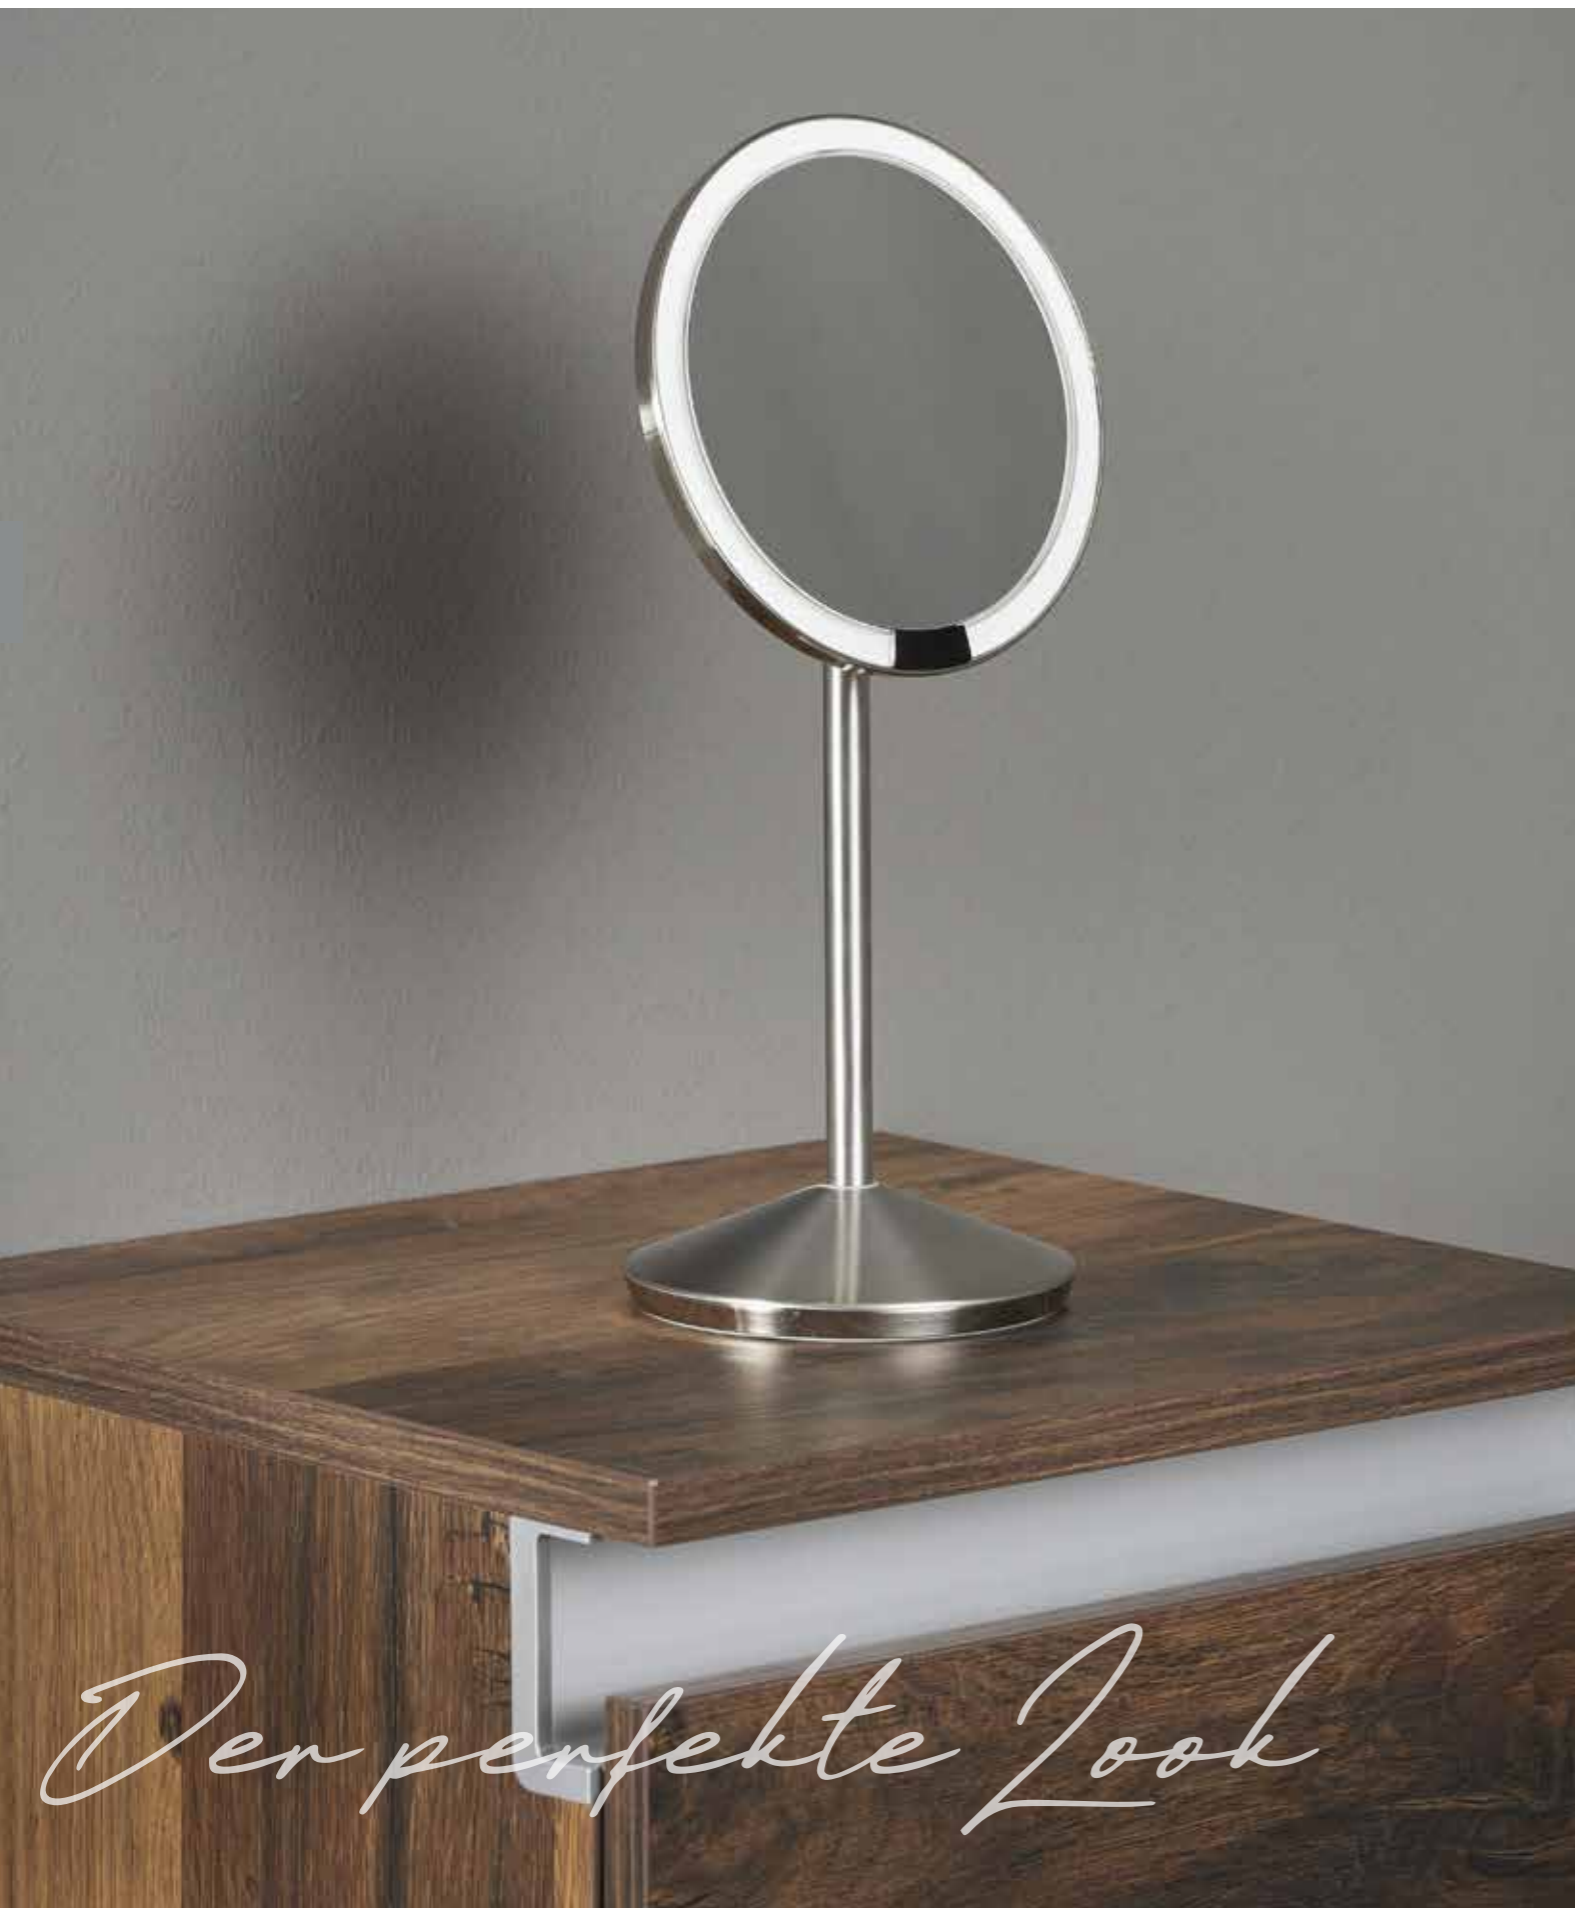

RÜCKSTANDSFREI ENTFERNEN

1. Adapter **langsam und kontinuierlich** mit einer Zange abdrehen.
2. Klebereste mit Glasschaber, Bürste oder Radieschwamm entfernen.

KOSMETIK- SPIEGEL MAKELLOS

Ausgestattet mit zukunftsweisender Technik, eröffnen Larimar Kosmetikspiegel mehr Möglichkeiten als je zuvor: Durch die ausgeklügelte Sensorik schaltet sich das **farbechte LED-Licht** ein, wenn sich ein Gesicht der Spiegelfläche nähert. Der Strom für die Standspiegel kommt aus einem **Akku, der pro Ladung etwa fünf Wochen hält**. Der Akku kann problemlos mit dem mitgelieferten Ladekabel wieder aufgeladen werden. Die **Wandmodelle der Larimar Kosmetikspiegel** werden mit einem fixen Stromanschluss betrieben.

LARIMAR, für den perfekten Look!

Der perfekte Look

LARIMAR
LED-KOSMETIKSPIEGEL

Standmodell, Durchmesser 120mm, 10-fach, Akku,
im Etui, Edelstahl gebürstet, wiederaufladbar

LA602000

LARIMAR
LED-KOSMETIKSPIEGEL