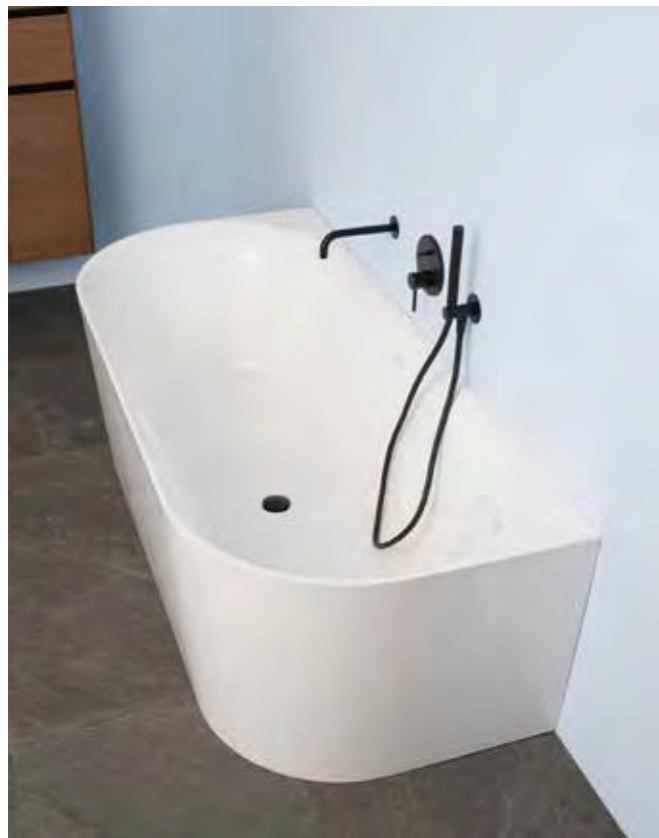

Acryl-Vorwand-Badewanne Modell „Glory“ Wandversion, optional auch als Wand-Eckversion links oder rechts lieferbar (Seite 102-103)