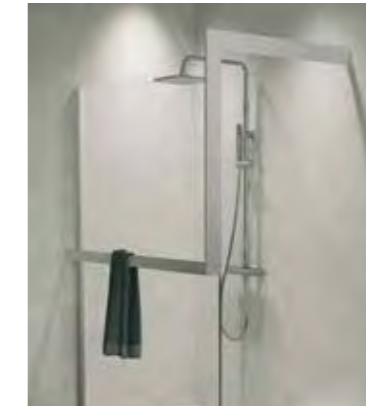

Handtuchhalter außen Inox gebürstet
optional erhältlich

Rechts: LA301900950
Links: LA300901940