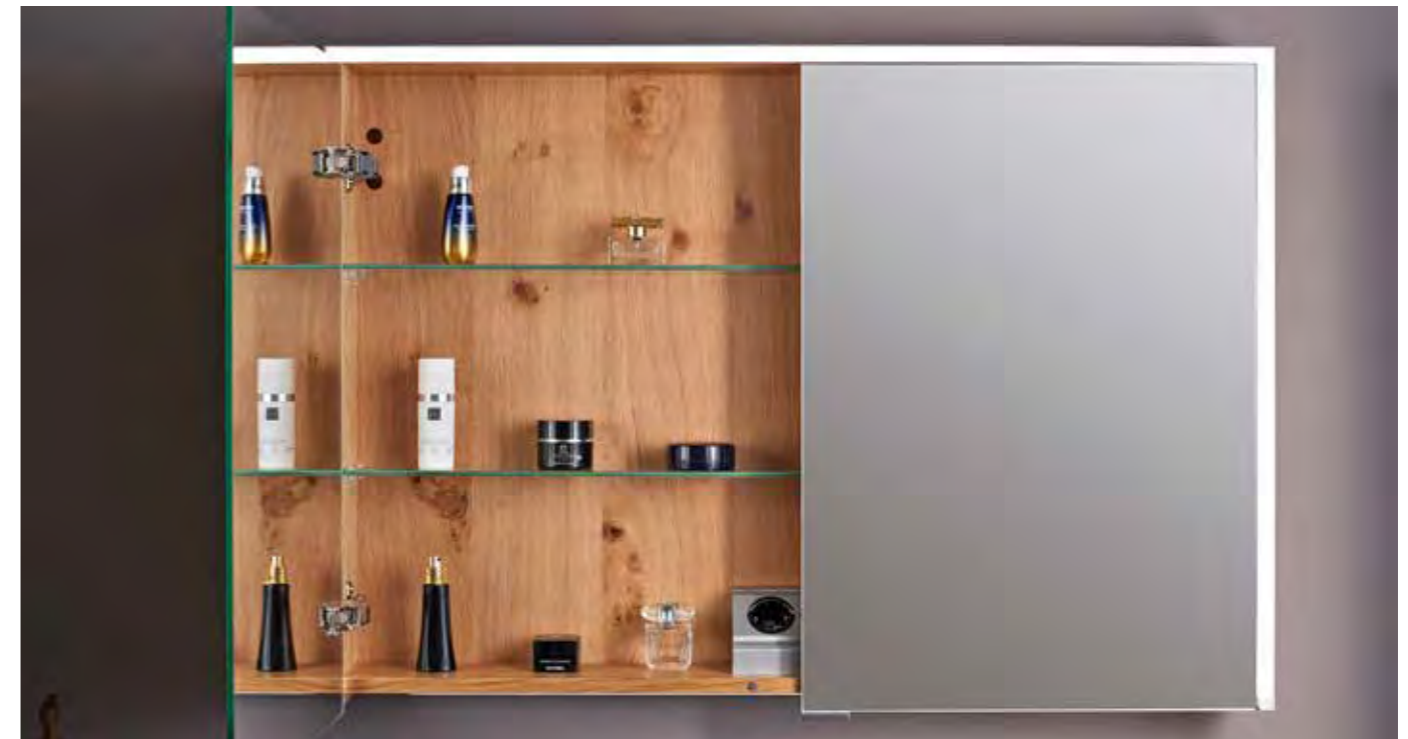

**LARIMAR
MASSIVO
BADMÖBEL-
KOMBINATION**

Massivo Glas-Waschtisch, 1 Hahnloch, Clou Ablauf,
1000 x 555 mm, weiß

LA083002

Massivo Waschtischunterschrank, 2 Laden, LED, 990 x 540 x 538 mm,
Wechsellicht, Wildeiche hell

LA083112

Larimar E1 Waschtischmischer, L-Size, seitr. Bed., starr, mit Ablaufgarnitur,
chrom

LA405050500

Massivo Spiegelschrank, LED, 1000 x 700 x 140 mm, Wechsellicht,
Wildeiche hell

LA083302

Massivo Halbhochschrank, 1 Tür links, LED, 354 x 867 x 330 mm,
Wechsellicht, Wildeiche hell

LA083260

Massivo Hochschrank, 2 Türen rechts, LED, 350 x 1747 x 326 mm,
Wechsellicht, Wildeiche hell

LA083211