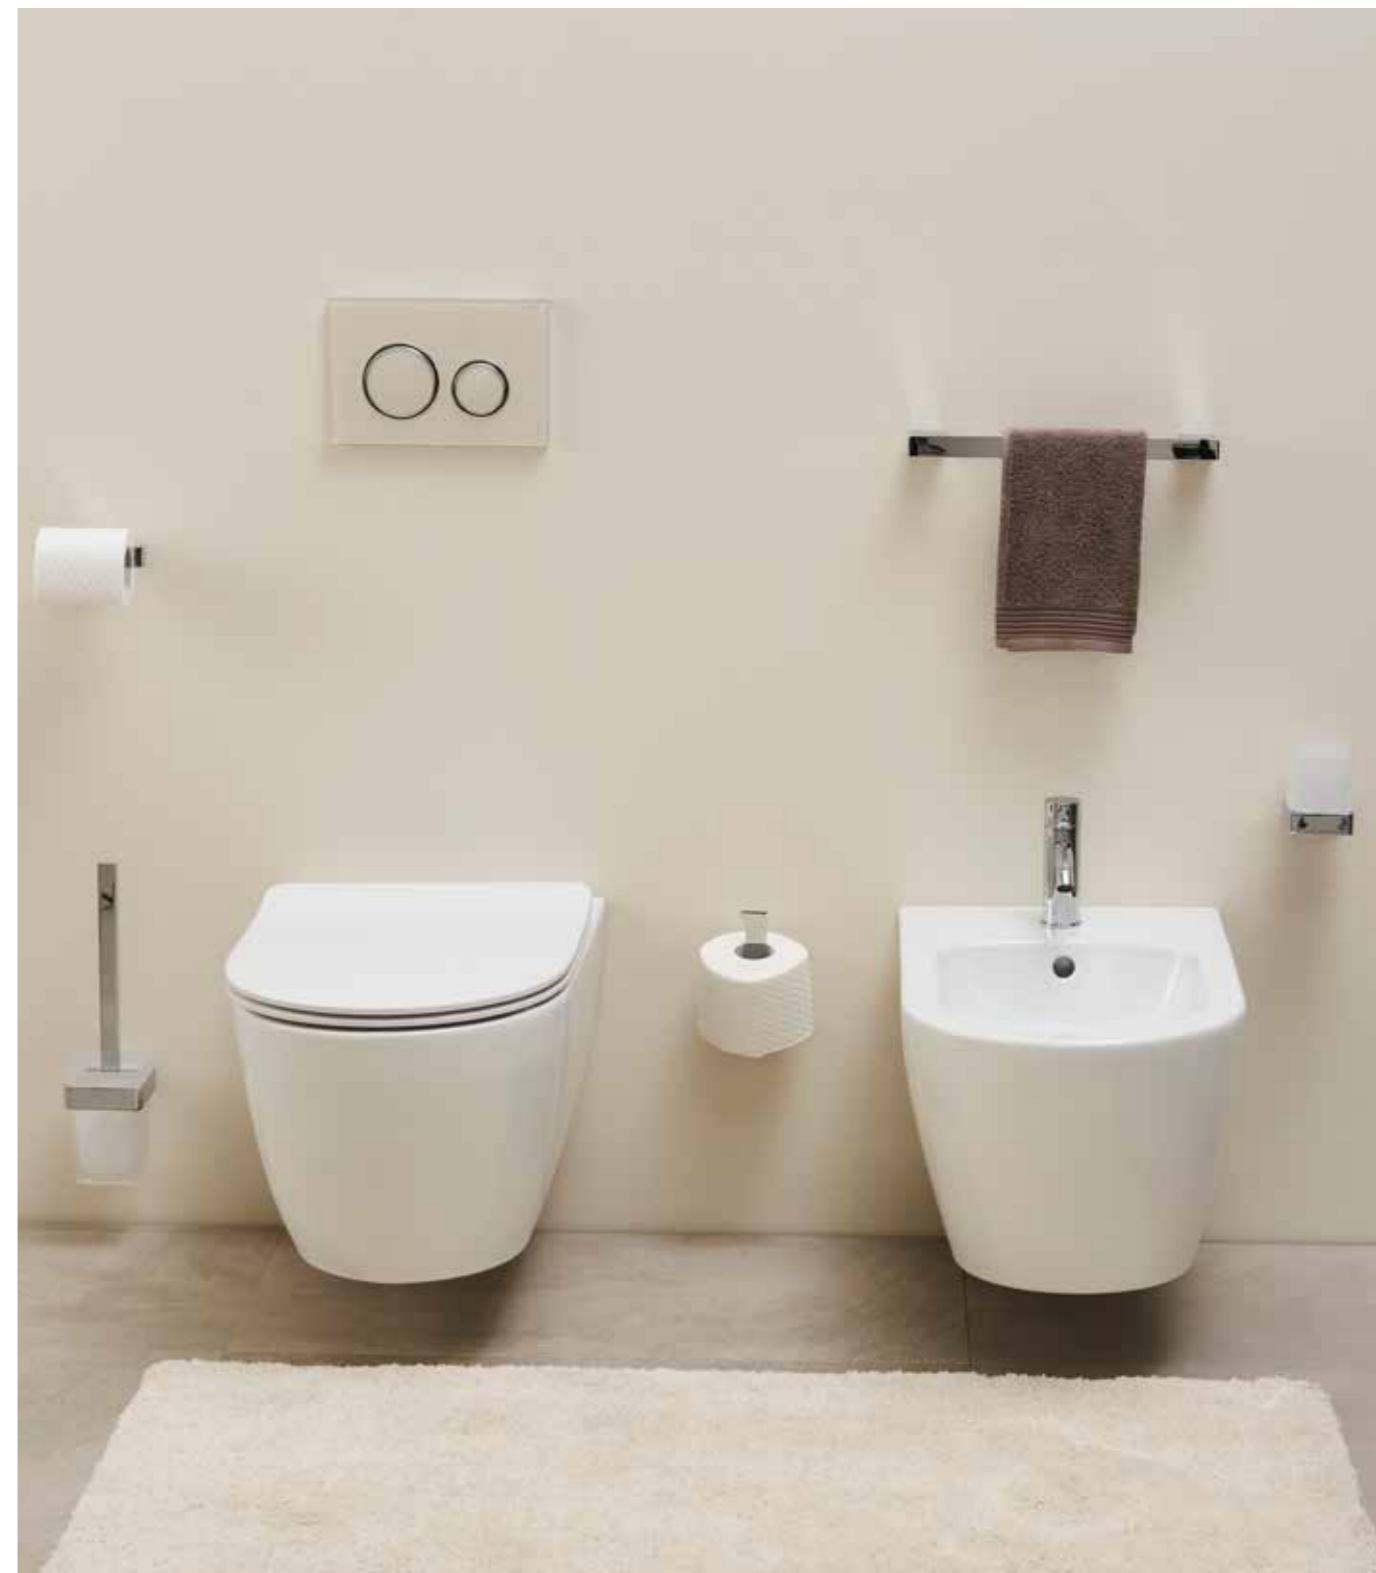

KERAMIK K3 WC + BIDET

K3 Wand-Tiefspül-WC spülrandlos,
370 x 570 mm, unsichtbare Befestigung, weiß
K3 WC-Sitz Slim abnehmbar,
softclose, Scharniere Edelstahl, weiß
K3 Wandbidet,
1 Hahnloch, mit Überlauf, weiß
A2 Bidetmischer,
mit Ablaufgarnitur, chrom