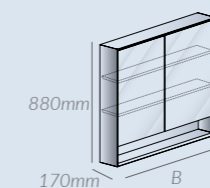

Spiegelschrank mit LED und Ablage unten
B 750mm LA091200*
B 900mm LA091201*
B 1050mm LA091202*
B 1200mm LA091203*