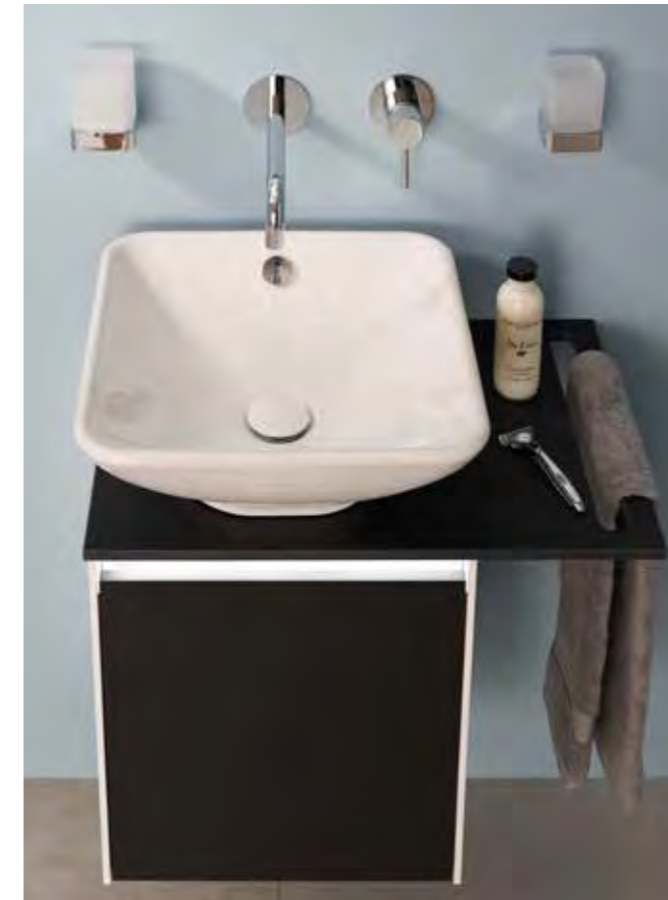

Elegance Set, 1 Tür links, 60 x 200 x 40 cm, Becken links, Weiß/Schwarz
K3 Aufsatzbecken quadratisch, 420 x 420 mm, ohne Hahnlochbohrung, mit Überlauf, weiß
A2 PLUS WT-Fertigmontageset, 2 Blenden, Ausladung 210 mm, chrom
Elegance Spiegel, 3-seitige LED-Beleuchtung, 40 x 70 cm, Wechsellicht, Weiß

LA084440
LA003200001
LA404071500
LA084460