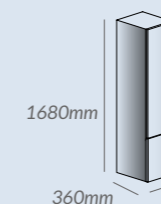

Hochschrank mit 2 Türen links
B 300mm LA091500*
B 450mm LA091502*