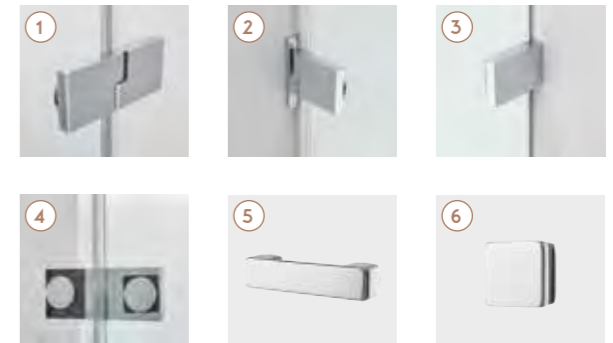

LARIMAR BESCHLÄGE + GRIFFE D1

- ① Beschlag Außenansicht
- ② Türbeschlag Wandbefestigung
- ③ Wandwinkel
- ④ Beschlag Innenansicht
- ⑤ Bügelgriff (optional)
- ⑥ Griffknopf (Serienausstattung)

LARIMAR D1 DUSCHKABINE

Drehtür links, Seitenteil rechts, Beschläge chrom, Glas klar, optionaler Bügelgriff, 900x900x2000mm, rahmenlos