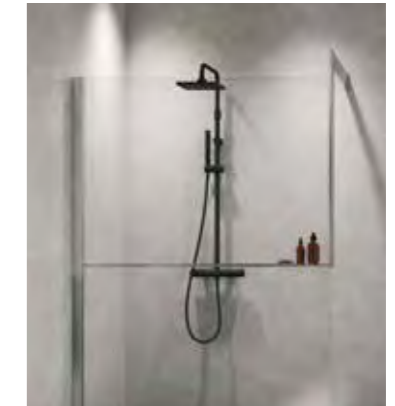

Die Duschtrennwände überzeugen mit einem **8 mm starkem Glas** mit einer Höhe von 2000 mm.

Profile Inox gebürstet

Handtuchhalter außen Inox gebürstet
optional erhältlich

Rechts: LA301900950
Links: LA300901940