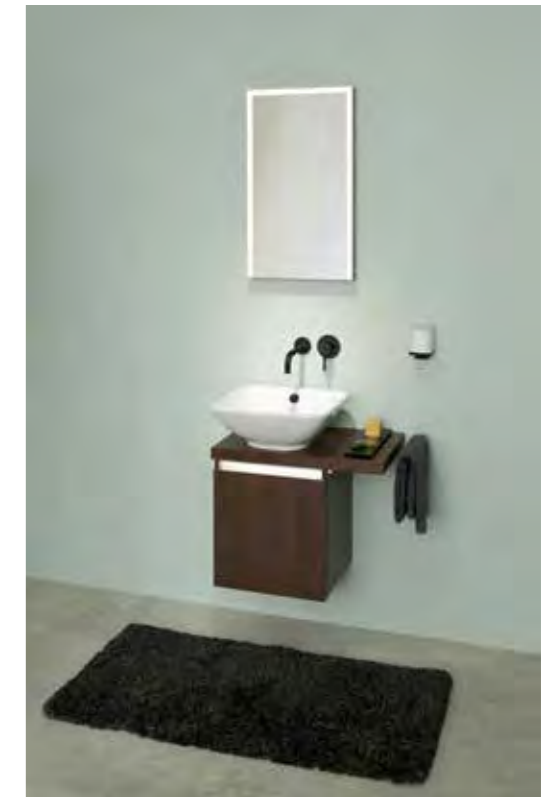

**LARIMAR
MASSIVO
BADMÖBEL-
KOMBINATION**

- LARIMAR Massivo Set**, 1 Tür links, 60/46,3/39,5 cm, Becken li., W.-Li., Wi.du. **LA083450**
LARIMAR K3 Aufsatzbecken quadratisch, 420 x 420 mm, o. Hahnlochb., mit ÜL, weiß **LA003200001**
LARIMAR A2 UP-Wand-Waschtischmischer, 2 Blenden, Ausladung 210 mm, schwarz matt **LA404071530**
LARIMAR Massivo Spiegel, 3-seit.LED-Bel., 40 / 70 cm, Wechsellicht, Wildeiche dunkel **LA083460**