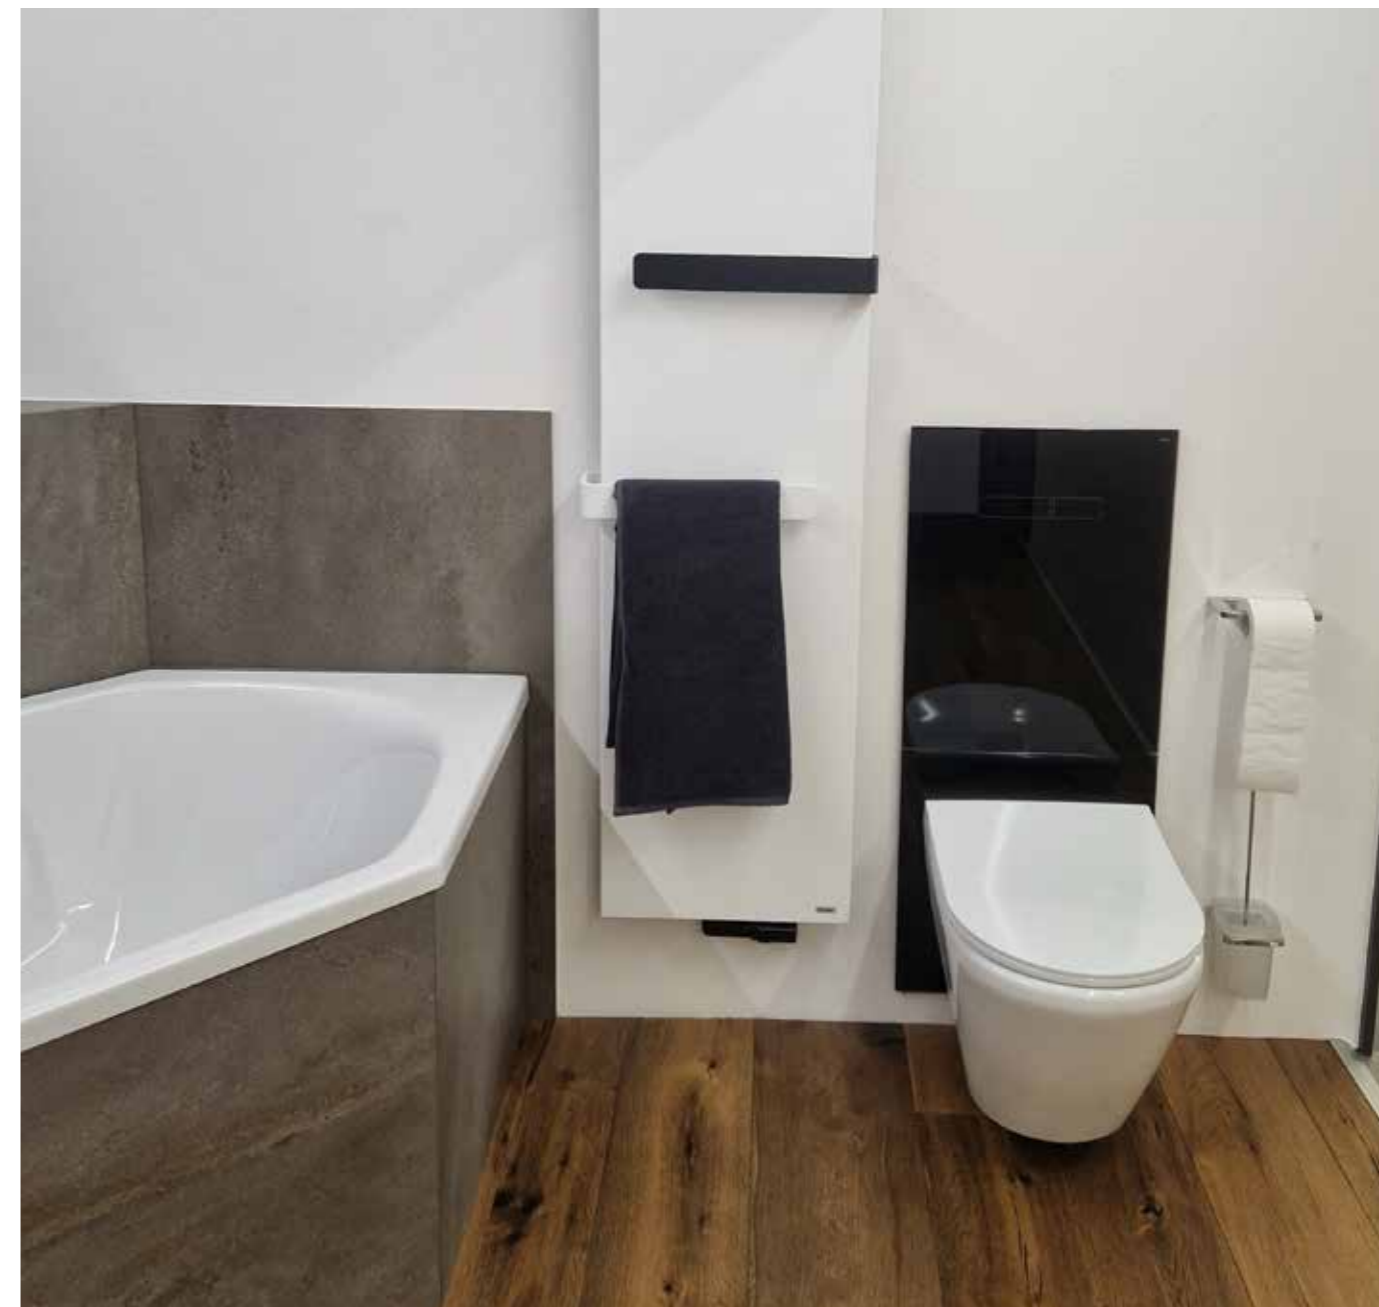

LA902512502 elektrisch, 1260 x 550 mm, 600 W
LA902712502 elektrisch, 1260 x 700 mm, 800 W

LARIMAR BADHEIZKÖRPER REIN ELEKTRISCH SIND AUCH IN VERSION RECHTS LIEFERBAR

LARIMAR DESIGNHEIZKÖRPER

Jetzt auch für rein elektrischen Betrieb lieferbar.