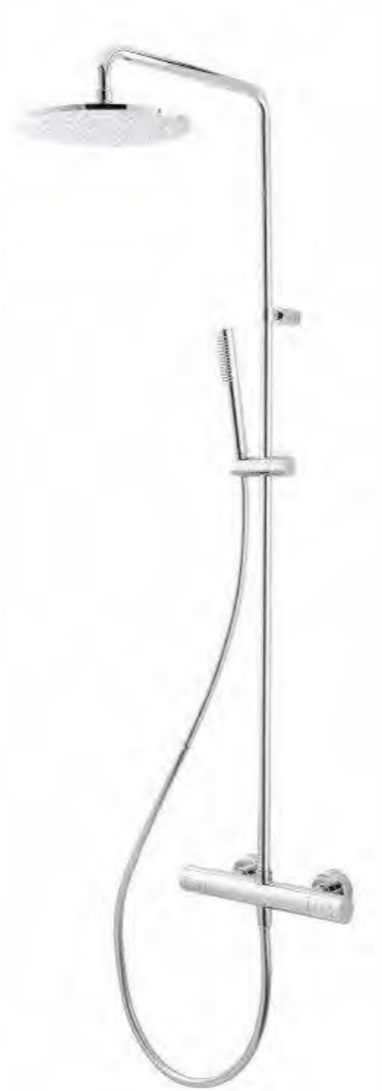

LARIMAR A2 WAND-ANSCHLUSSBOGEN 1/2"

mit Brausehalter und Rückflussverhinderer, chrom, **LA451625500**

LARIMAR A2 DUSCHSYSTEM

Regenbrause Ø 250 mm, Stabhandbrause, chrom **LA451703500**

LARIMAR A2 WANNEN-BRAUSESET