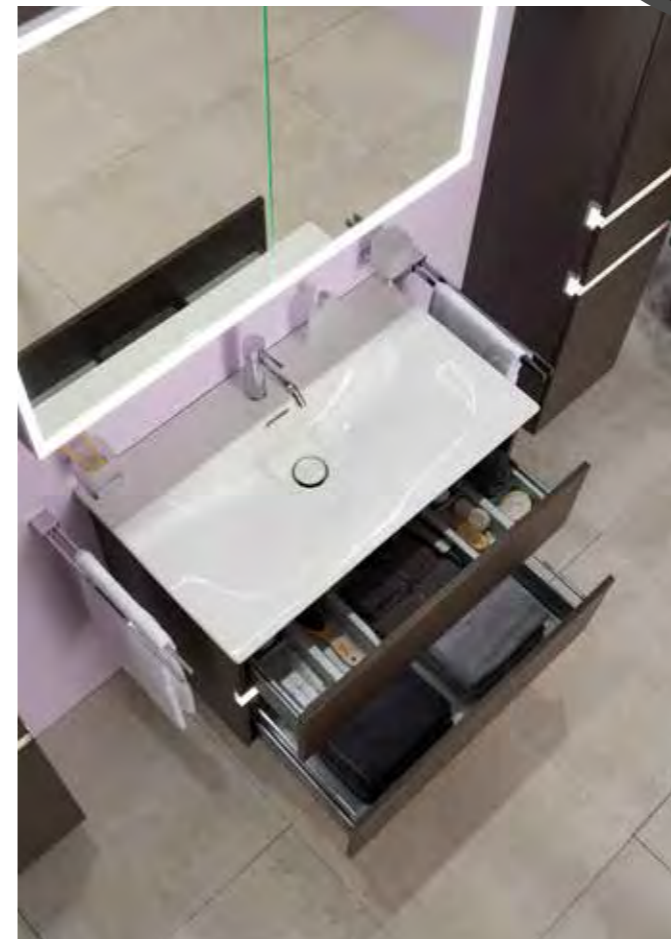

LARIMAR E1 UP-Wand-Waschtischmischer,
Fertigm.-Set, 2 Blenden,
240 mm, schw.matt **LA405111530**

LARIMAR 3 Spiegel mit 3-seit. LED-Bel.,
122 / 70 cm, Wechsellicht **LA080877800**

**LARIMAR 3
BADMÖBEL-
KOMBINATION**

Larimar 3 Mittelschrank,
35 cm Arago Esche **LA080105947**

Larimar 3 Hochschrank,
35 cm Arago Esche **LA080005947**

Larimar 3 Spiegelschrank, 100x70x14 cm,
Arago Esche **LA080934947**

**LARIMAR 3
BADMÖBEL-
KOMBINATION**