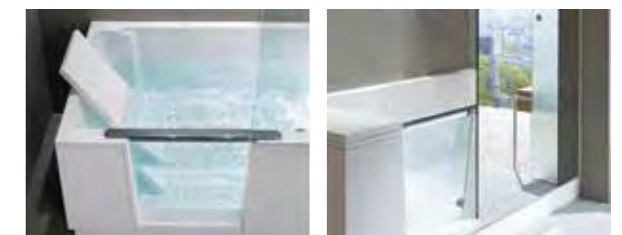

OPTIONAL ERHÄLTlich:

- Wasserfestes Sitzpad beim Duschen – Komfortable, individuell positionierbare Rückenlehne beim Baden.
- Duschatrennung in Klarglas, optional verspiegelt