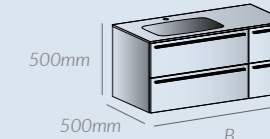

Waschtisch in Stonematt mit Unterschrank 4 Schubladen links
B 1050mm LA091110*
B 1200mm LA091112*

Waschtisch in Stonematt mit Unterschrank 4 Schubladen rechts
B 1050mm LA091111*
B 1200mm LA091113*