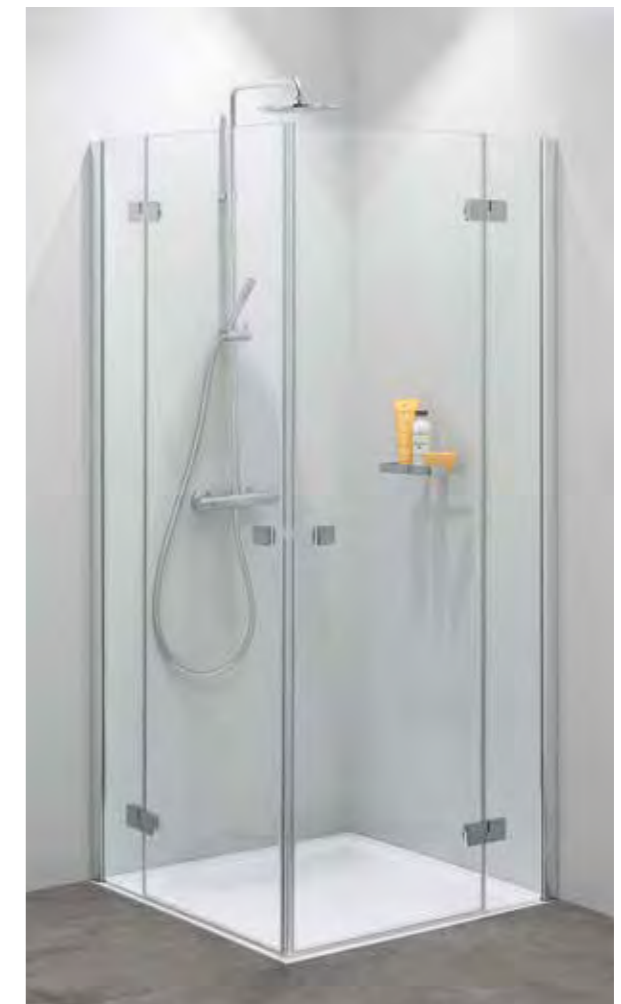

LARIMAR D1 DUSCHKABINE

EckEinstieg, Beschläge chrom, Profile poliert, Glas klar, 900x900x2000mm, teilgerahmt