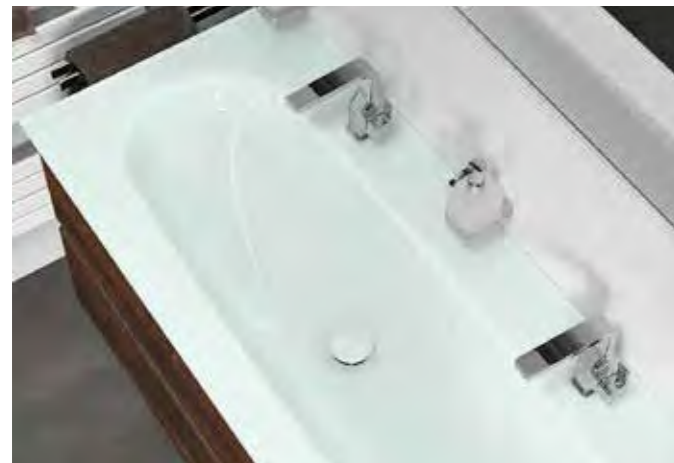

**LARIMAR 3
BADMÖBEL-
KOMBINATION**

- **Glas-Waschtisch**, 1300 x 555 mm, 2 Hahnlöcher, weiß **LA080453001**
- **Waschtischunterschrank**, 2 Laden, LED, 540 x 1290 x 537 mm, Wechsellicht, Schlosseiche **LA080583**
- **Halbhochschrank**, Tür rechts, LED, 867 x 450 x 325 mm, Wechsellicht, 1 Lade, Schlosseiche **LA080115**
- **Spiegel** mit 3-seitiger LED-Beleuchtung 1300 x 700 mm, Wechsellicht, Schlosseiche **LA080874**
- **Badheizkörper**, Bauhöhe 1596 mm, Baulänge 550 mm, links/rechts montierbar, weiß **LA900516502**

**LARIMAR 3
BADMÖBEL-
KOMBINATION**

- **Glas-Doppelwaschtisch**, 1500 x 555 mm, 2 Hahnlöcher, weiß **LA080455001**
- **Waschtischunterschrank**, 4 Laden, LED, 540 x 1490 x 537 mm, Wechsellicht, Schlosseiche **LA080585**
- **Spiegelschrank** mit 3-seitiger LED-Beleuchtung, 700 x 1500 x 140 cm, Wechsellicht, Schlosseiche **LA080836**
- **Halbhochschrank**, Tür links, LED, 867 x 350 x 325 mm, Wechsellicht, 1 Lade, Schlosseiche **LA080105**
- **Halbhochschrank**, Tür rechts, LED, 867 x 350 x 325 mm, Wechsellicht, 1 Lade, Schlosseiche **LA080106**