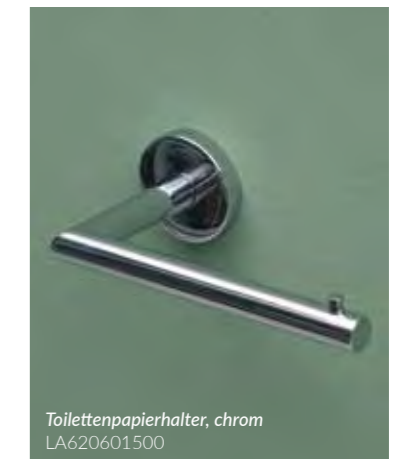

Essenzielle Ästhetik, elegant in Szene gesetzt – große Eleganz und die Verwendung von Materialien von **absoluter Qualität** sind die Hauptmerkmale des Zubehörs von LARIMAR GARDA, einer Kollektion mit einem **strengen Design**, das sich durch **klare und saubere Linien** auszeichnet.