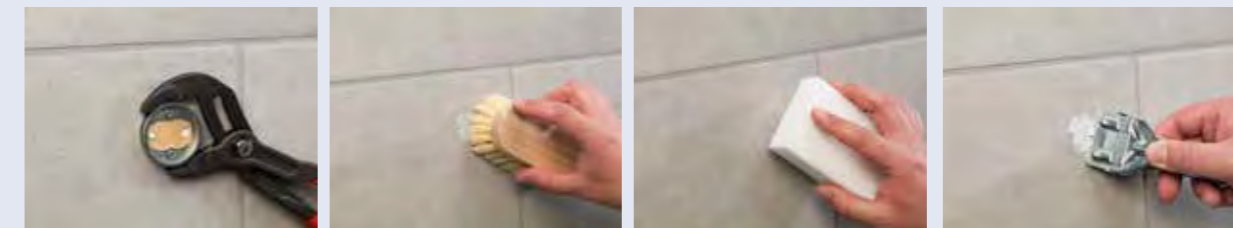

RÜCKSTANDSFREI ENTFERNEN

1. Adapter **langsam und kontinuierlich** mit einer Zange abdrehen.
2. Klebereste mit Glasschaber, Bürste oder Radieschwamm entfernen.

KOSMETIK- SPIEGEL MAKELLOS

Ausgestattet mit zukunftsweisender Technik, eröffnen Larimar Kosmetikspiegel mehr Möglichkeiten als je zuvor: Durch die ausgeklügelte Sensorik schaltet sich das **farbechte LED-Licht** ein, wenn sich ein Gesicht der Spiegelfläche nähert. Der Strom für die Standspiegel kommt aus einem **Akku, der pro Ladung etwa fünf Wochen hält**. Der Akku kann problemlos mit dem mitgelieferten Ladekabel wieder aufgeladen werden. Die **Wandmodelle der Larimar Kosmetikspiegel** werden mit einem fixen Stromanschluss betrieben.