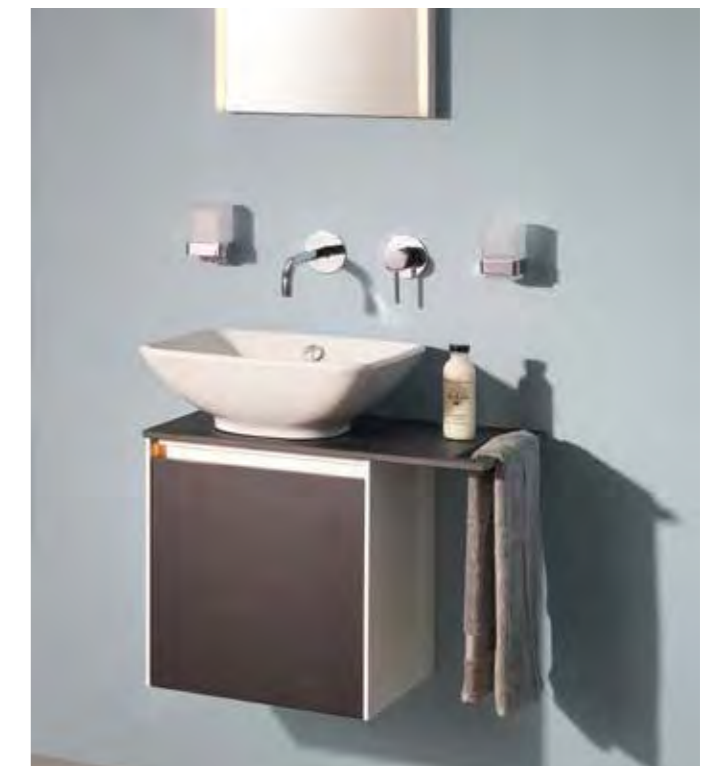

LARIMAR
ELEGANCE
BADMÖBEL-
KOMBINATION

Elegance Free Set, 1T.li., Spiegel, 60/200/40 cm,
Becken links, Weiß/Schwarz
A2 Waschtisch-Standmischer, freistehend, chrom
K3 Aufsatzbecken quadratisch, 420 x 420 mm,
ohne Hahnlochbohrung, mit Überlauf, weiß

LA084420
LA404080500
LA003200001