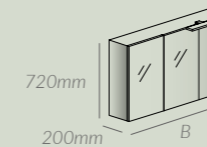

Spiegelschrank mit LED rechts
B 1050mm LA090211*
B 1200mm LA090213*

Spiegelschrank mit LED links
B 1050mm LA090210*
B 1200mm LA090212*