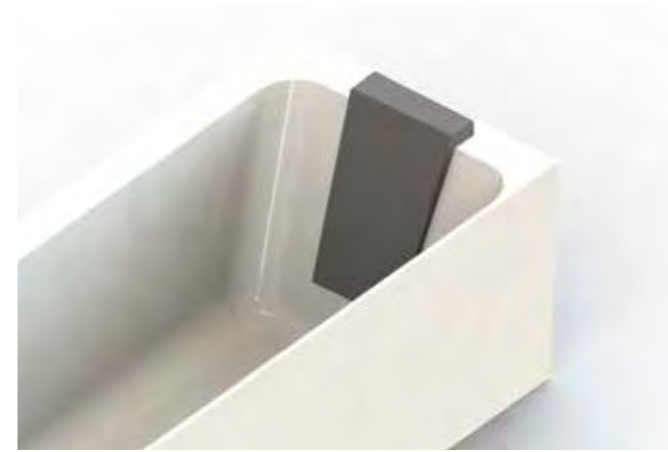

**CHILL
NACKENKISSEN**

für Wannenrand 100 mm, Anthrazit

Artikelnummer
LA251107