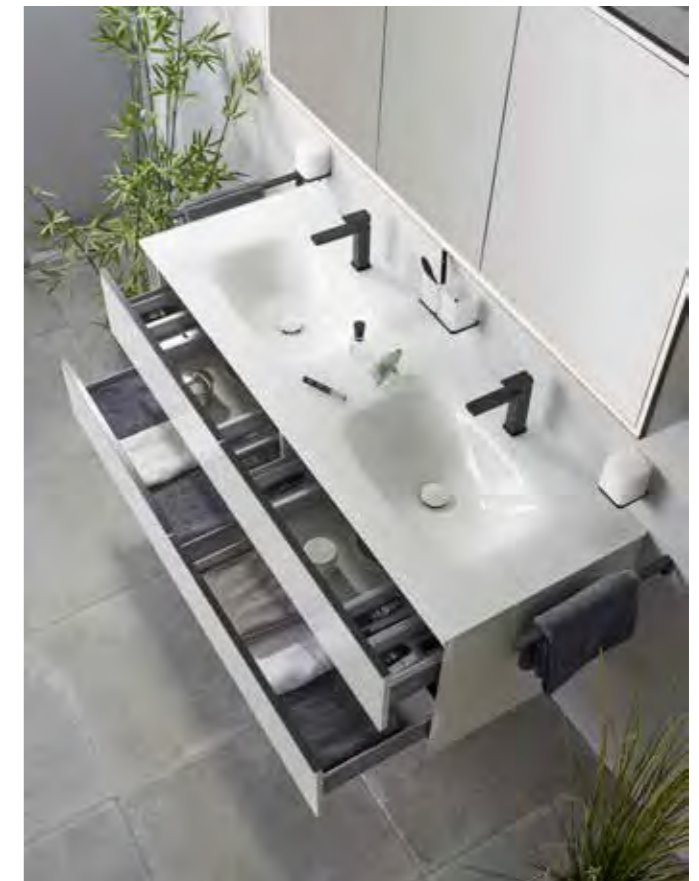

**LARIMAR
CRYSTAL
BADMÖBEL-
KOMBINATION**

Crystal Doppelwaschtisch,
150cm weiss,
Crystal Waschtischunterbau Perla,
Griffl. schwarz, 150 cm
Crystal Spiegelschrank,
150 cm 4-seitig bel., Perla/schwarz
Larimar E1 Waschtischmischer
schwarz

LA082015001

LA082125920

LA082334920

LA405010530