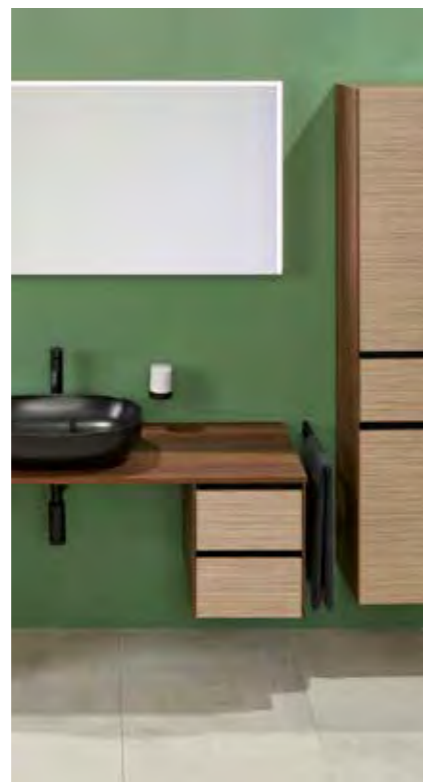

Neues Frontdekor Stabeiche, für die Serie „Elegance“ und „Larimar 3“ (Seite 48-49)