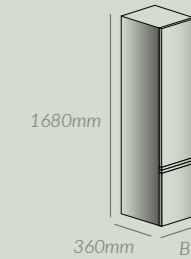

Hochschrank mit 2 Türen links
B 300mm LA090500*
B 450mm LA090502*

Hochschrank mit 2 Türen rechts
B 300mm LA090501
B 450mm LA090503